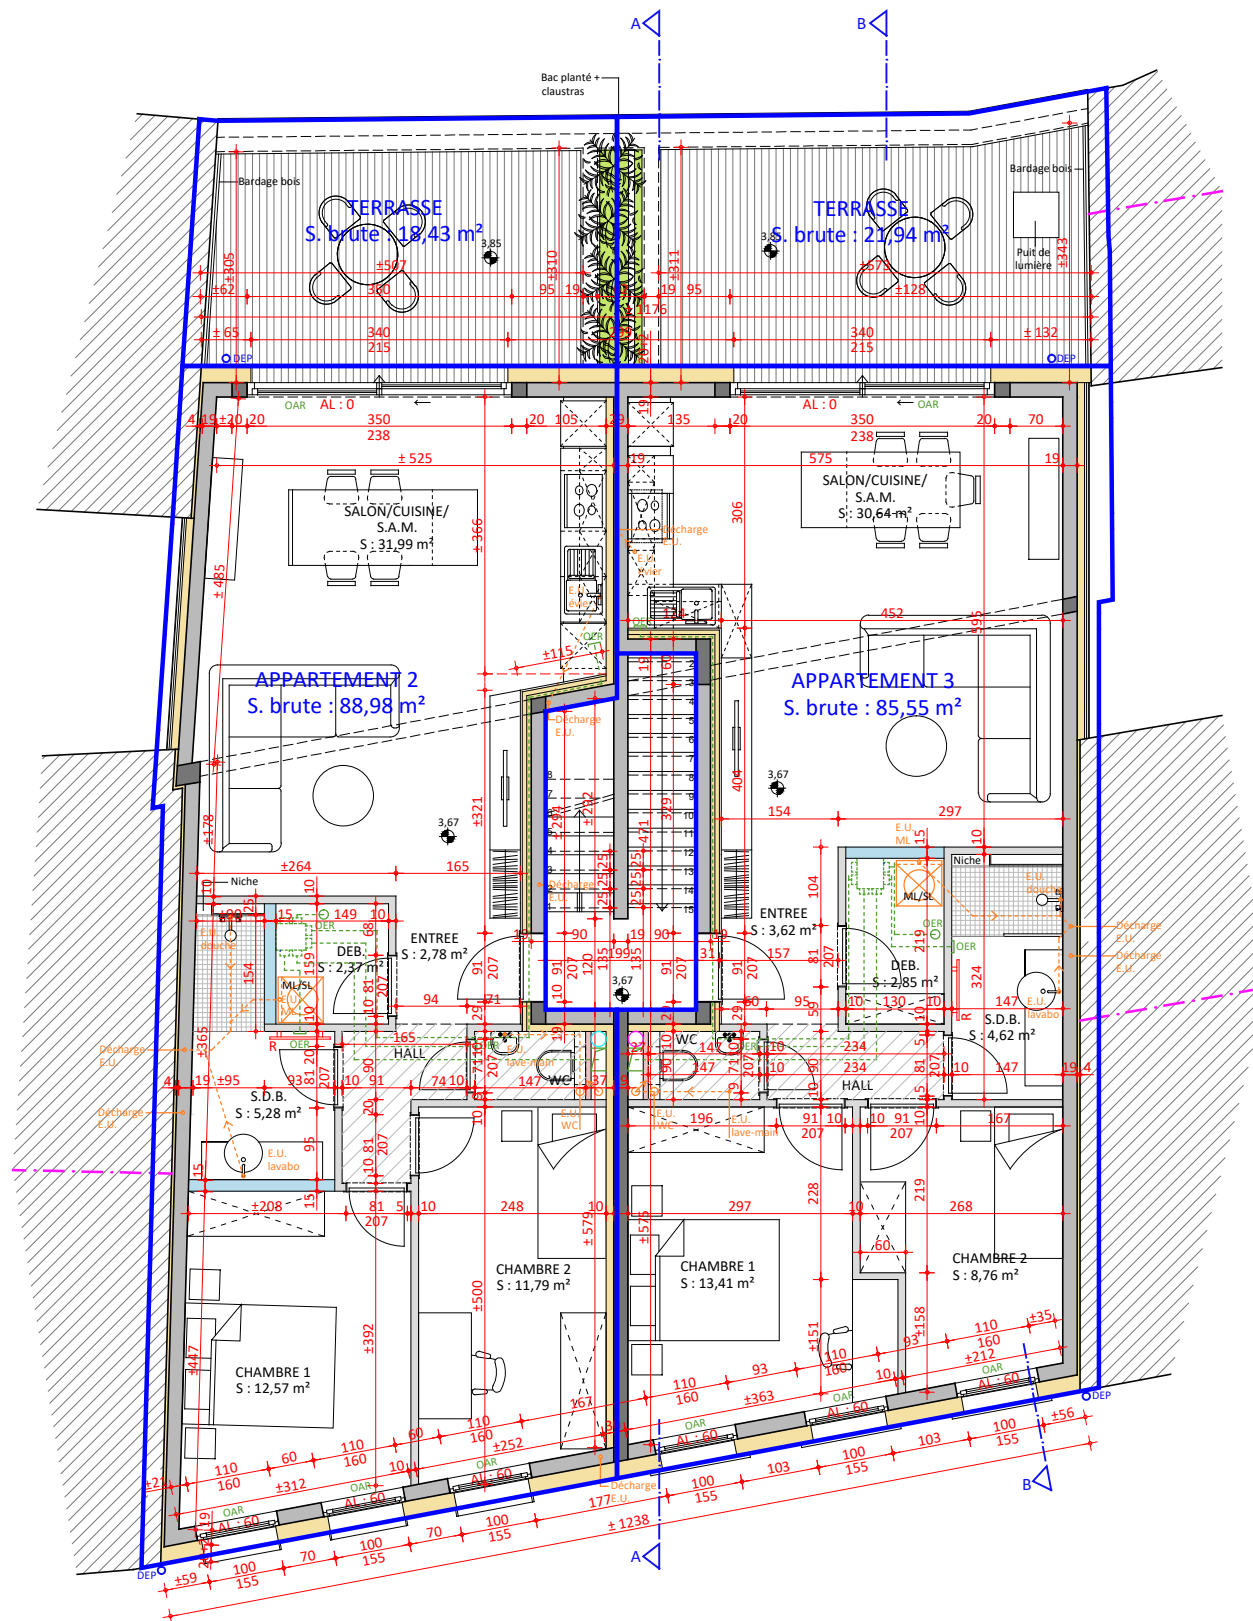

NATURE DES TRAVAUX
Reconstruction d'un
immeuble à appartements
et d'un commerce

CHANTIER
Rue du Marché au Beurre, 6
6700 A ROLON

CADASTRE
ARLON / 1 DIV / Section A /
Parcelle n°269

OBJET DU PLAN
Plan des surfaces - 1° étage

ECHELLE
1/100

SIGNATURES

L'architecte

DATE: 28/04/2023
DOSSIER: n° V/2017-228/MK

PLAN N° PS03

ARCHITECTE

MODIFICATIONS

a.
b.
c.

PLAN 1° Etage - 1/100