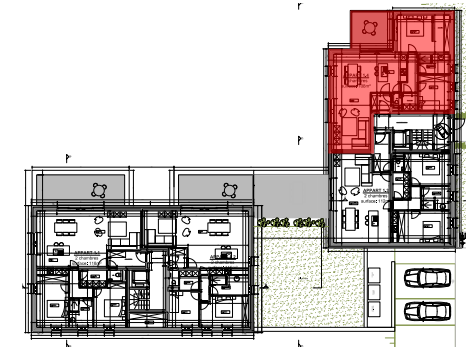

APPARTEMENT 1.4

FACADE AVANT

FACADE GAUCHE

FACADE ARRIERE

FACADE DROITE

PLAN DU 1^{ER} ETAGE

VUE AVANT

VUE INTERIEURE

VUE ARRIERE

VUE INTERIEURE

APPARTEMENT 1.4 - 1 CHAMBRE
SURFACE BRUTE: 108 m²
SURFACE NETTE: 90 m²
SURFACE TERRASSE: 15 m²

I M M O