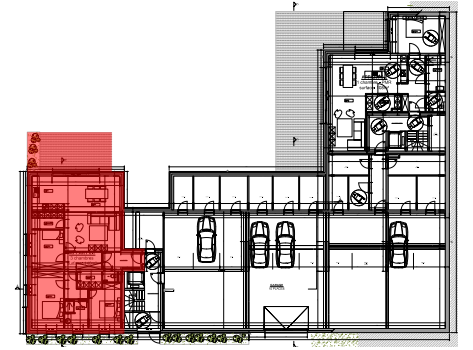

# APPARTEMENT 0.1

FACADE AVANT

FACADE GAUCHE

FACADE ARRIERE

FACADE DROITE

PLAN DU REZ-DE-CHUSSEE

VUE AVANT

VUE INTERIEURE

VUE ARRIERE

VUE INTERIEURE

**APPARTEMENT 0.1 - 3 CHAMBRES**  
**SURFACE BRUTE: 140 m<sup>2</sup>**  
**SURFACE NETTE: 123 m<sup>2</sup>**  
**SURFACE TERRASSE: 25 m<sup>2</sup>**

I M M O