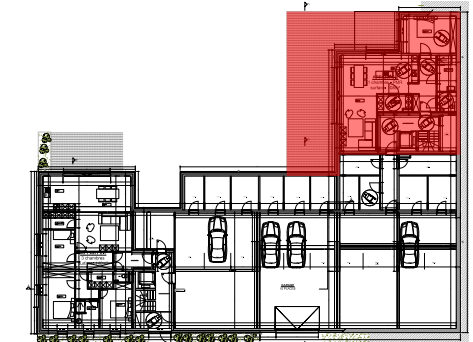

APPARTEMENT 0.2

FACADE AVANT

FACADE GAUCHE

FACADE ARRIERE

FACADE DROITE

PLAN DU REZ-DE-CHAUSSEE

VUE AVANT

VUE INTERIEURE

VUE ARRIERE

VUE INTERIEURE

APPARTEMENT 0.2 - 1 CHAMBRE
SURFACE BRUTE: 108 m²
SURFACE NETTE: 90 m²
SURFACE TERRASSE: 90 m²

I M M O