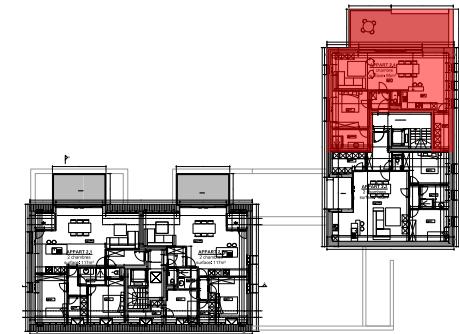

APPARTEMENT 2.4

FACADE AVANT

FACADE GAUCHE

FACADE ARRIERE

FACADE DROITE

PLAN DU 2^{ème} ETAGE

VUE AVANT

VUE INTERIEURE

VUE ARRIERE

VUE INTERIEURE

APPARTEMENT 2.4 - 1 CHAMBRE
SURFACE BRUTE: 95 m²
SURFACE NETTE: 76 m²
SURFACE TERRASSE: 32 m²

I M M O