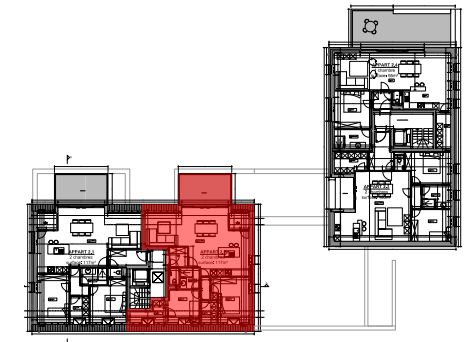

APPARTEMENT 2.2

FAÇADE AVANT

FAÇADE GAUCHE

FAÇADE ARRIERE

FAÇADE DROITE

PLAN DU 2^{ème} ETAGE

VUE AVANT

VUE INTERIEURE

VUE ARRIERE

VUE INTERIEURE

APPARTEMENT 2.2 - 2 CHAMBRES
SURFACE BRUTE: 117 m²
SURFACE NETTE: 92 m²
SURFACE TERRASSE: 15 m²

I M M O