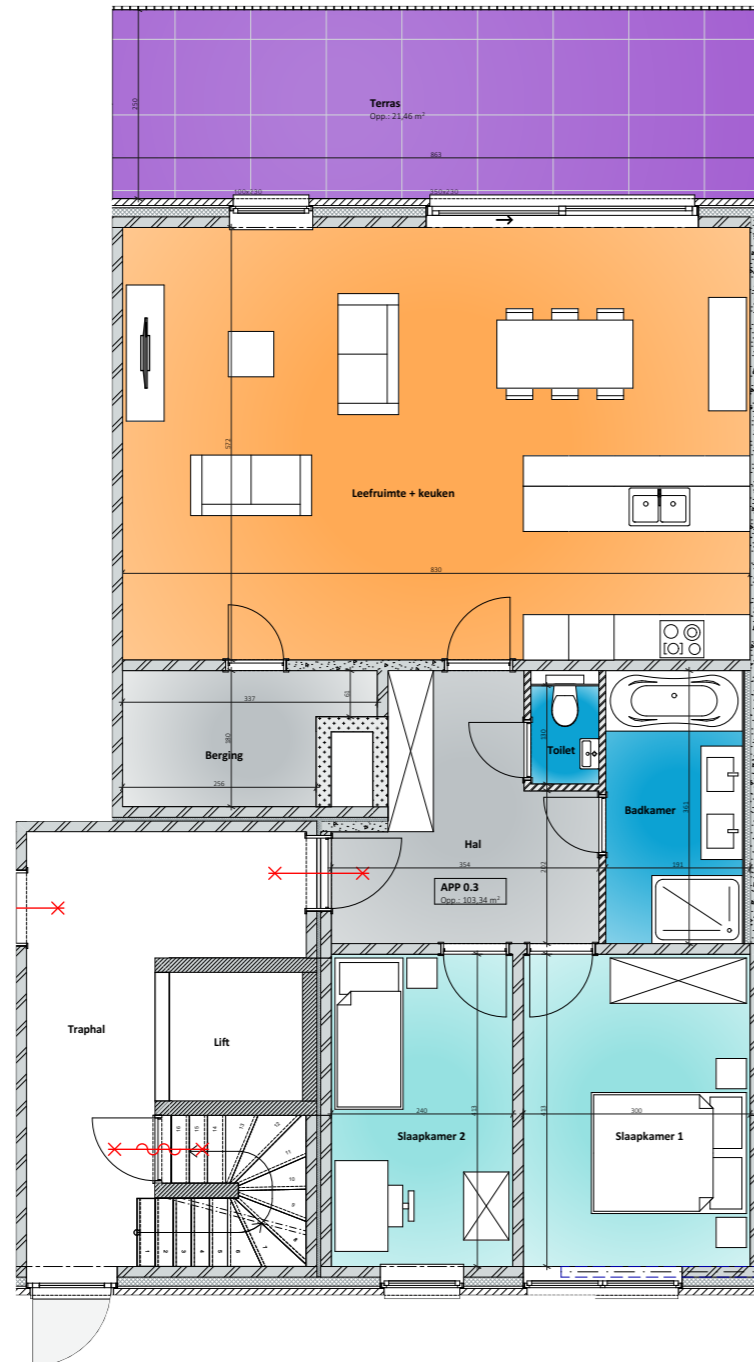

# EIKELMUIS

Liedekerke Denderstraat 2- Briefveld 2

Afbraak/ Ontwikkeling appartementen van 12 app.

## APPARTEMENT 0.3

Oppervlakte Appartement (bvo*)	103,34 m <sup>2</sup>
Oppervlakte Terras	21,46 m <sup>2</sup>