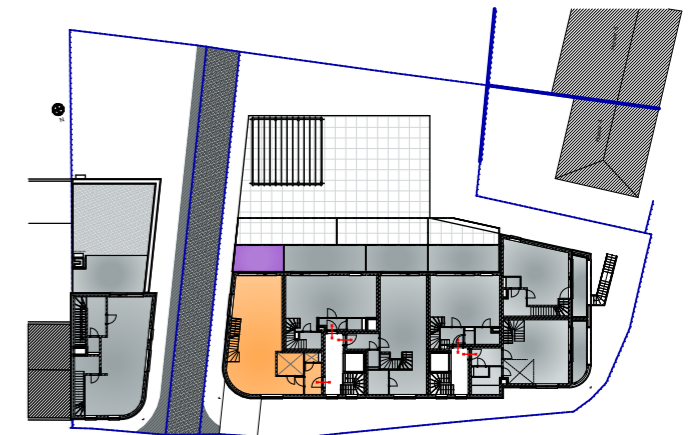

EIKELMUIS

Liedekerke Denderstraat 2- Briefveld 2

Afbraak/ Ontwikkeling appartementen van 12 app.

DUPLEX 1.7

Oppervlakte Appartement (bvo*)	123,71 m ²
Oppervlakte Terras	11,47 m ²

SITUERING- VOORGEVEL

NIVEAU- EERSTE VERDIEPING

NIVEAU- TWEEDE VERDIEPING