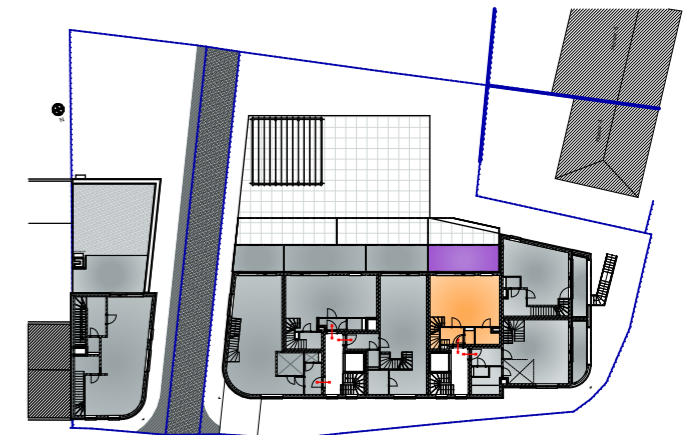

EIKELMUIS

Liedekerke Denderstraat 2- Briefveld 2

Afbraak/ Ontwikkeling appartementen van 12 app.

DUPLEX 1.10

Oppervlakte Appartement (bvo*)	104,26 m ²
Oppervlakte Terras	16,36 m ²

SITUERING- ACHTERGEVEL

NIVEAU- EERSTE VERDIEPING

NIVEAU- TWEEDE VERDIEPING