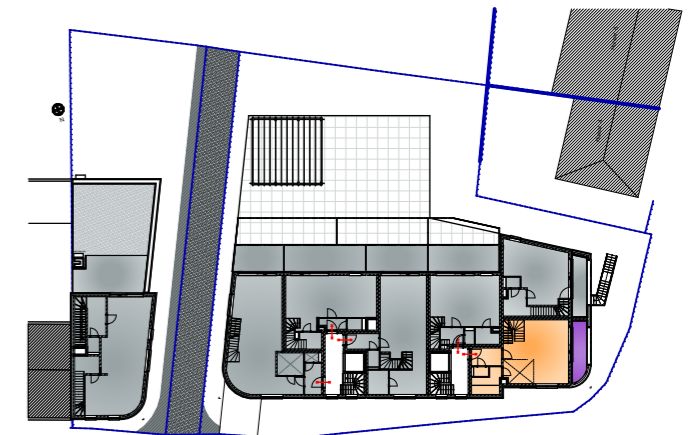

NIVEAU- EERSTE VERDIEPING