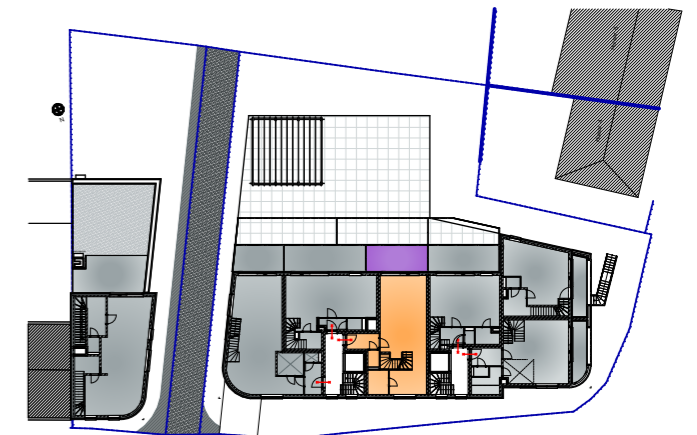

NIVEAU- EERSTE VERDIEPING