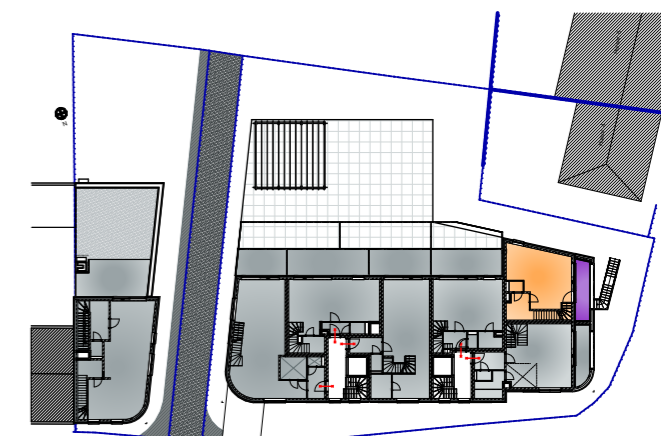

NIVEAU- EERSTE VERDIEPING