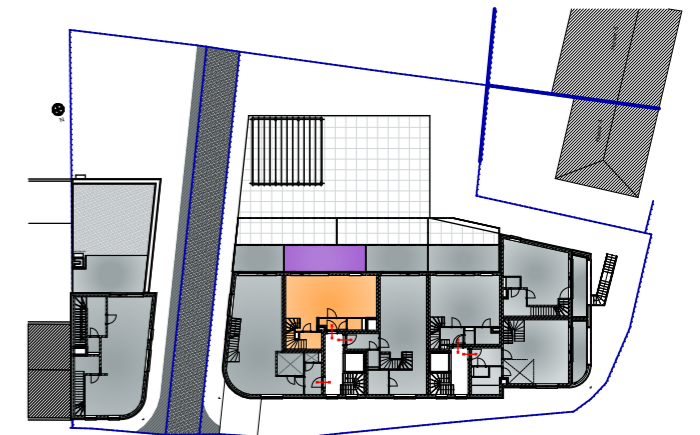

NIVEAU- EERSTE VERDIEPING