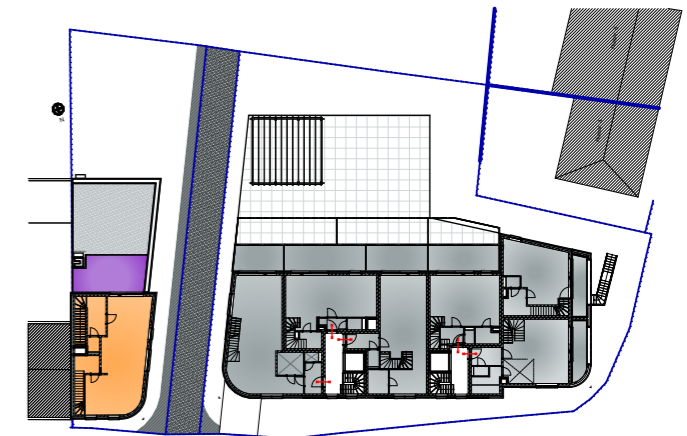

EIKELMUIS

Liedekerke Denderstraat 2- Briefveld 2

Afbraak/ Ontwikkeling appartementen van 12 app.

DUPLEX 1.6

Oppervlakte Appartement (bvo*)	149,85 m ²
Oppervlakte Terras	20,25 m ²
Aantal parkeerplaatsen	1st
Aantal fietsenstallingen	2st

SITUERING- VOORGEVEL

NIVEAU- EERSTE VERDIEPING

NIVEAU- TWEEDE VERDIEPING