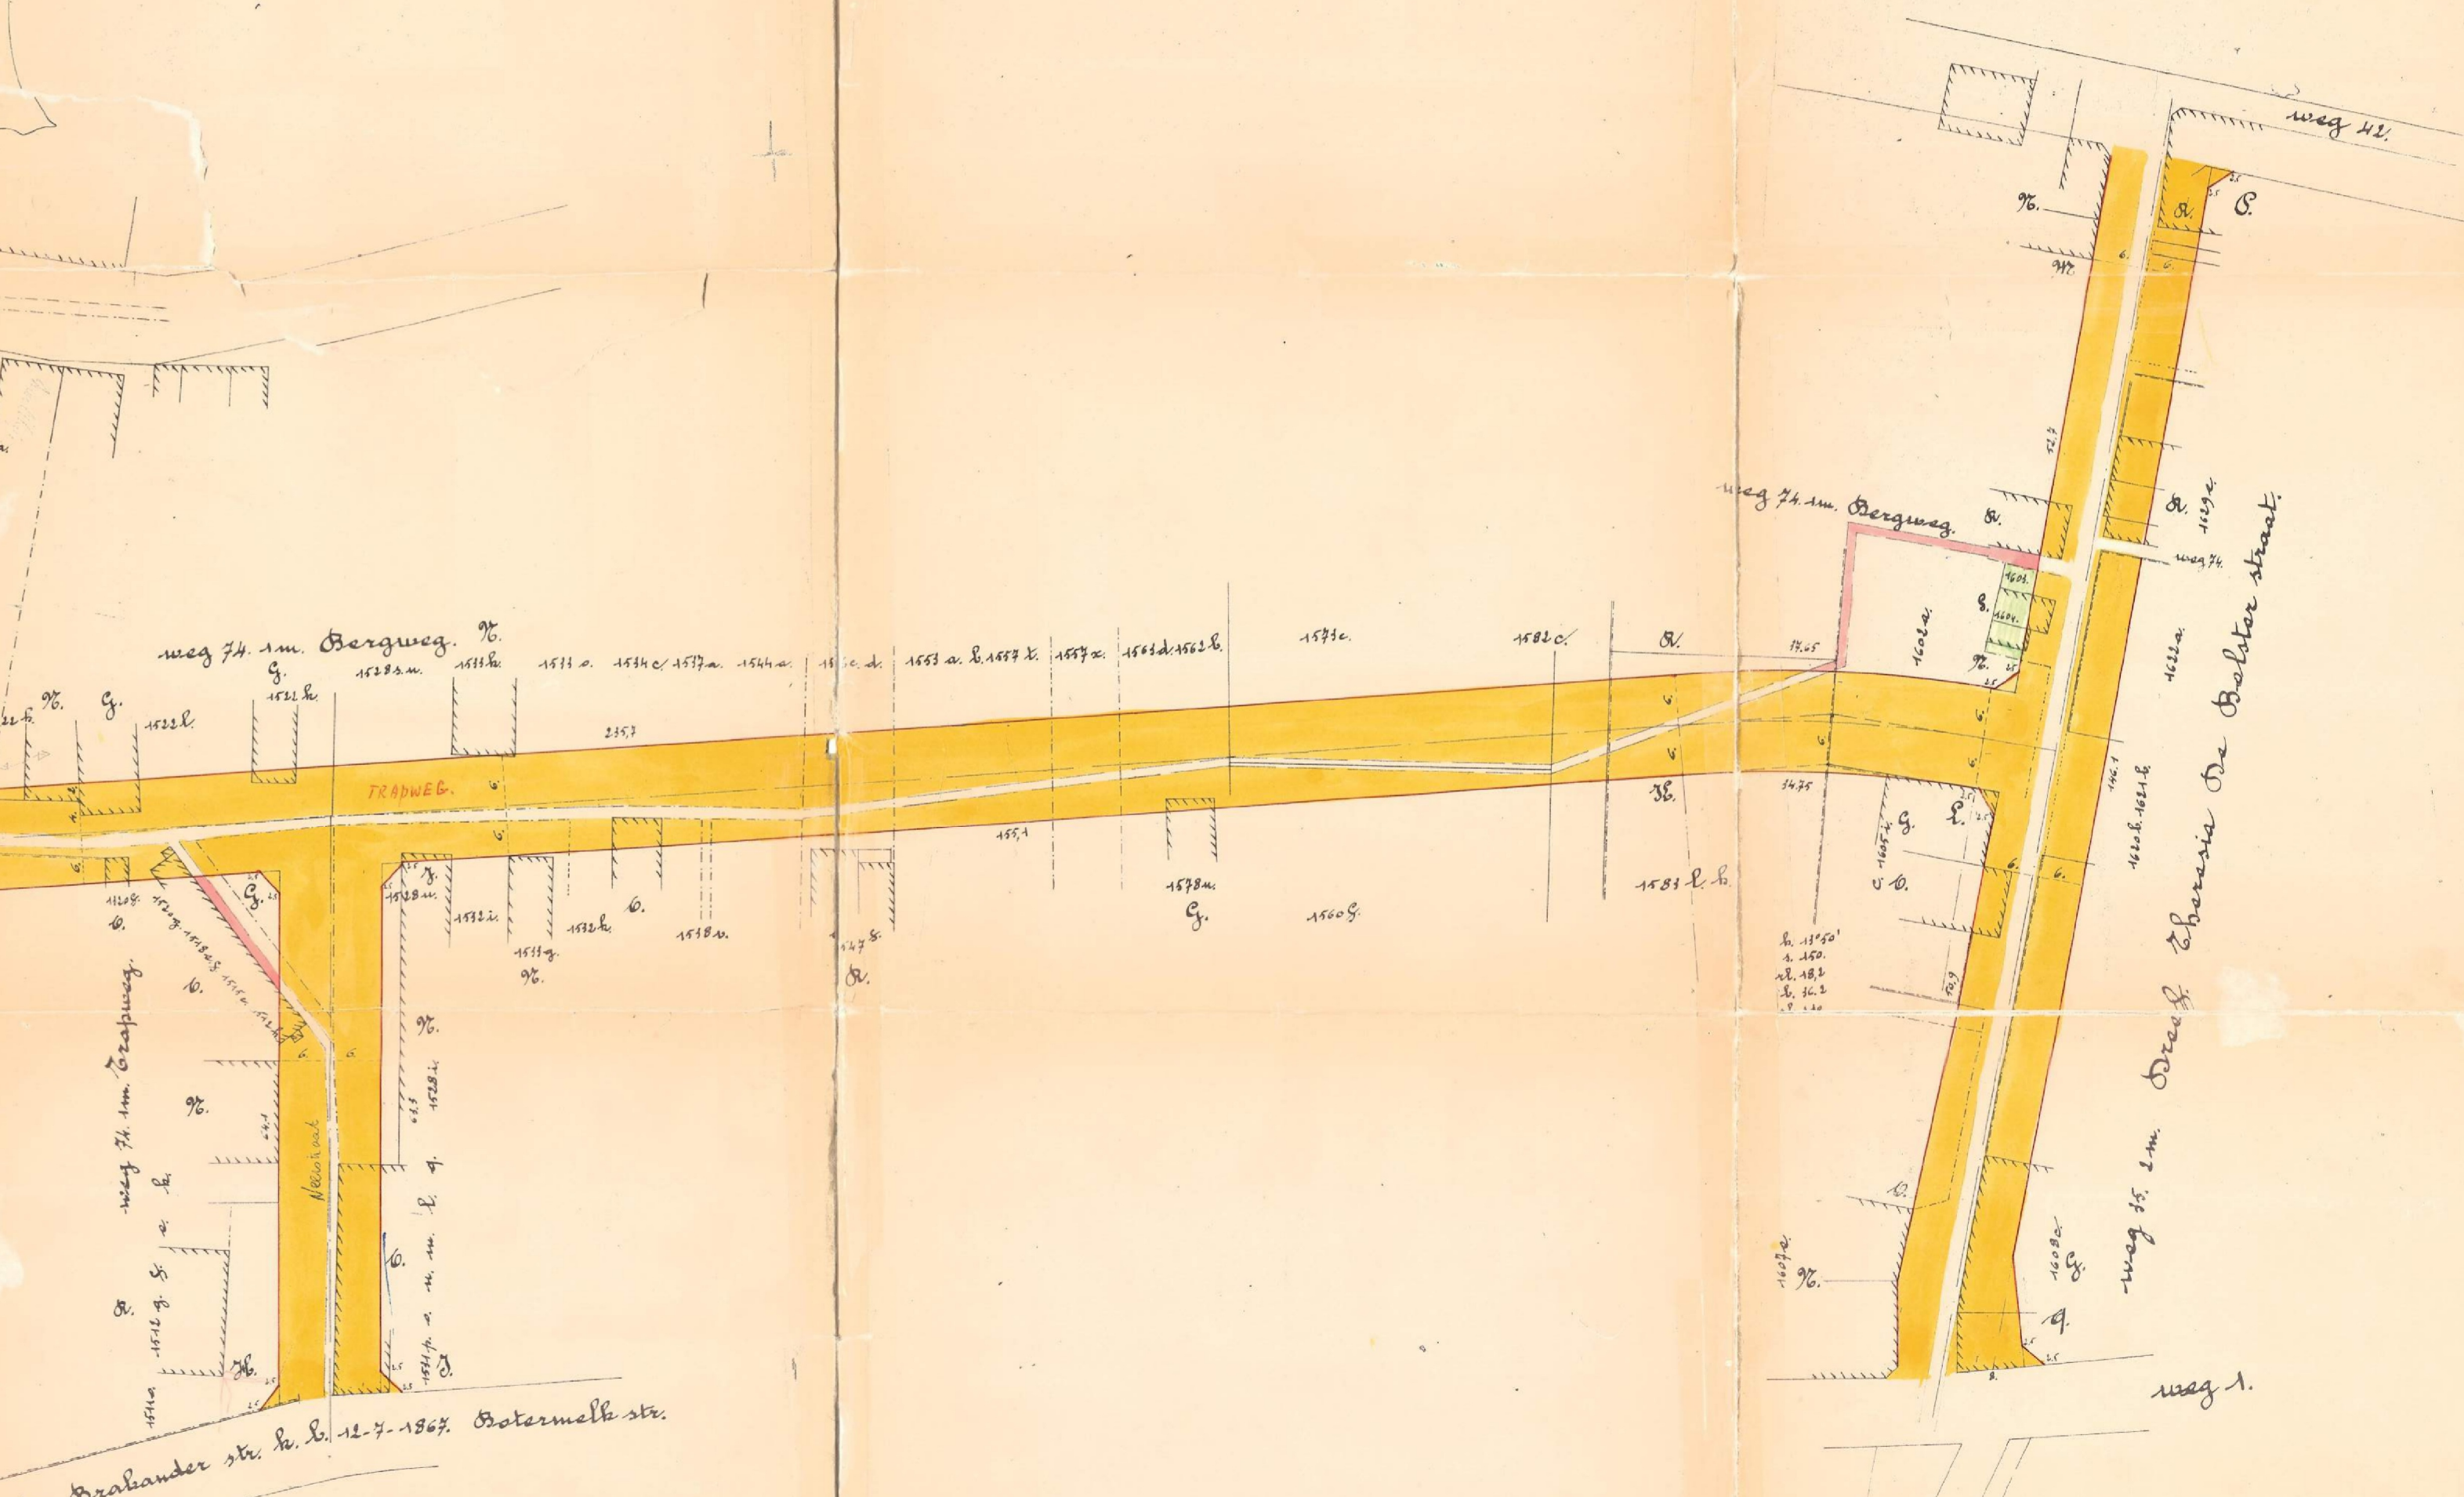

De Brabander str. h. l. 12-7-1867. Botarmelk str.

h.	13.50
a.	150
v.	18.2
l.	36.2
p.	110