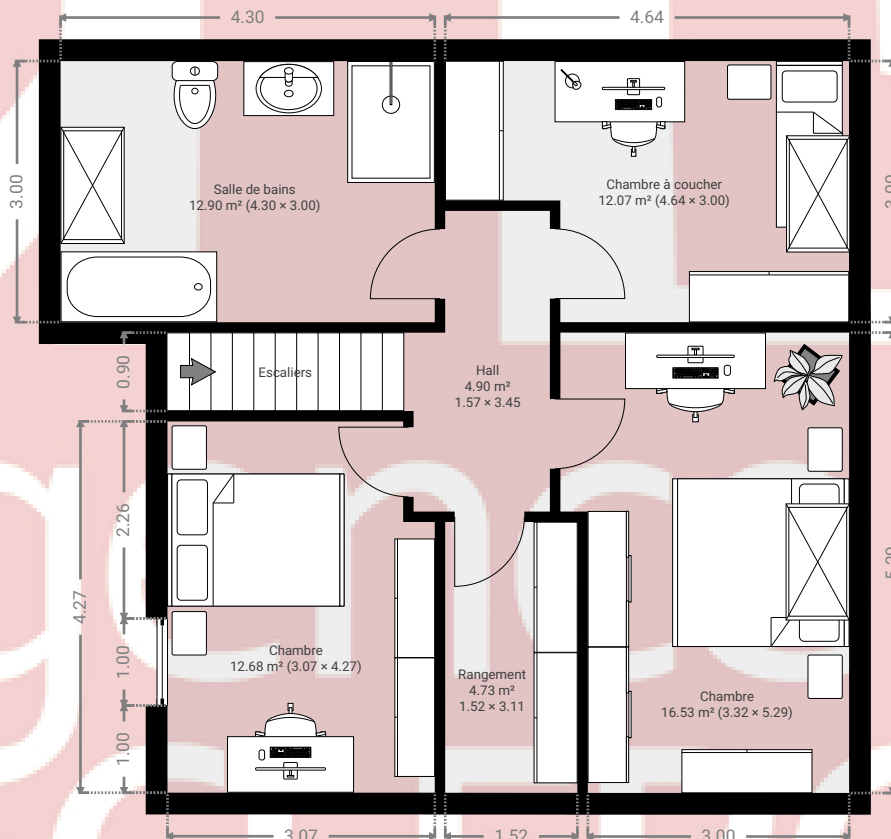

Projet 57

Rue Velorie milieu, Gaurain

SURFACE TOTALE : 140.19 m² • SURFACE HABITABLE : 123.60 m² • ÉTAGES : 2 • PIÈCES : 12

▼ Rez-de-chaussée

SURFACE TOTALE : 73.97 m² • SURFACE HABITABLE : 57.39 m² • PIÈCES : 5

▼ 1er étage

SURFACE TOTALE : 66.22 m² • SURFACE HABITABLE : 66.22 m² • PIÈCES : 7

CE PLAN EST FOURNI EN L'ETAT SANS GARANTIE D'AUCUNE SORTE. SENSOPIA N'ACCORDE AUCUNE GARANTIE, Y COMPRIS, SANS S'Y LIMITER, DES GARANTIES QUANT À LA QUALITÉ ET À LA PRÉCISION DES DIMENSIONS.