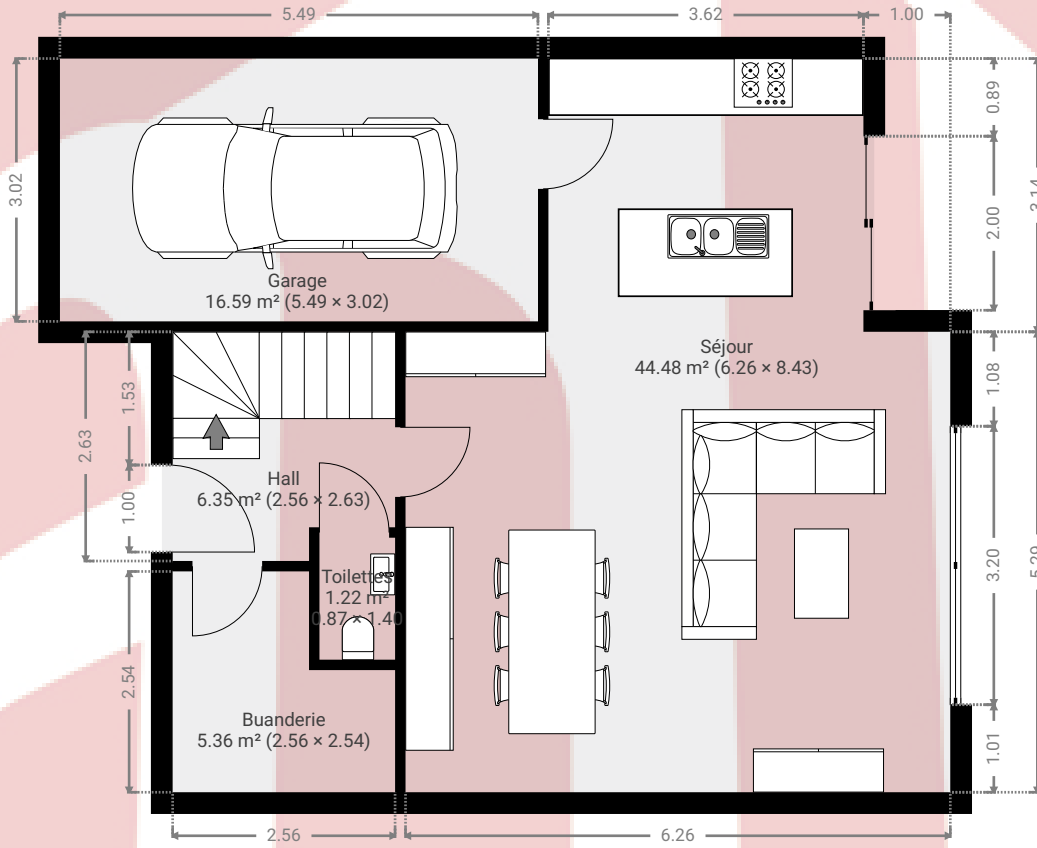

Projet 57

Rue Velorie milieu, Gaurain

SURFACE TOTALE : 140.19 m² • SURFACE HABITABLE : 123.60 m² • ÉTAGES : 2 • PIÈCES : 12

▼ Rez-de-chaussée

SURFACE TOTALE : 73.97 m² • SURFACE HABITABLE : 57.39 m² • PIÈCES : 5

▼ 1er étage

SURFACE TOTALE : 66.22 m² • SURFACE HABITABLE : 66.22 m² • PIÈCES : 7

CE PLAN EST FOURNI EN L'ETAT SANS GARANTIE D'AUCUNE SORTE. SENSOPIA N'ACCORDE AUCUNE GARANTIE, Y COMPRIS, SANS S'Y LIMITER, DES GARANTIES QUANT À LA QUALITÉ ET À LA PRÉCISION DES DIMENSIONS.