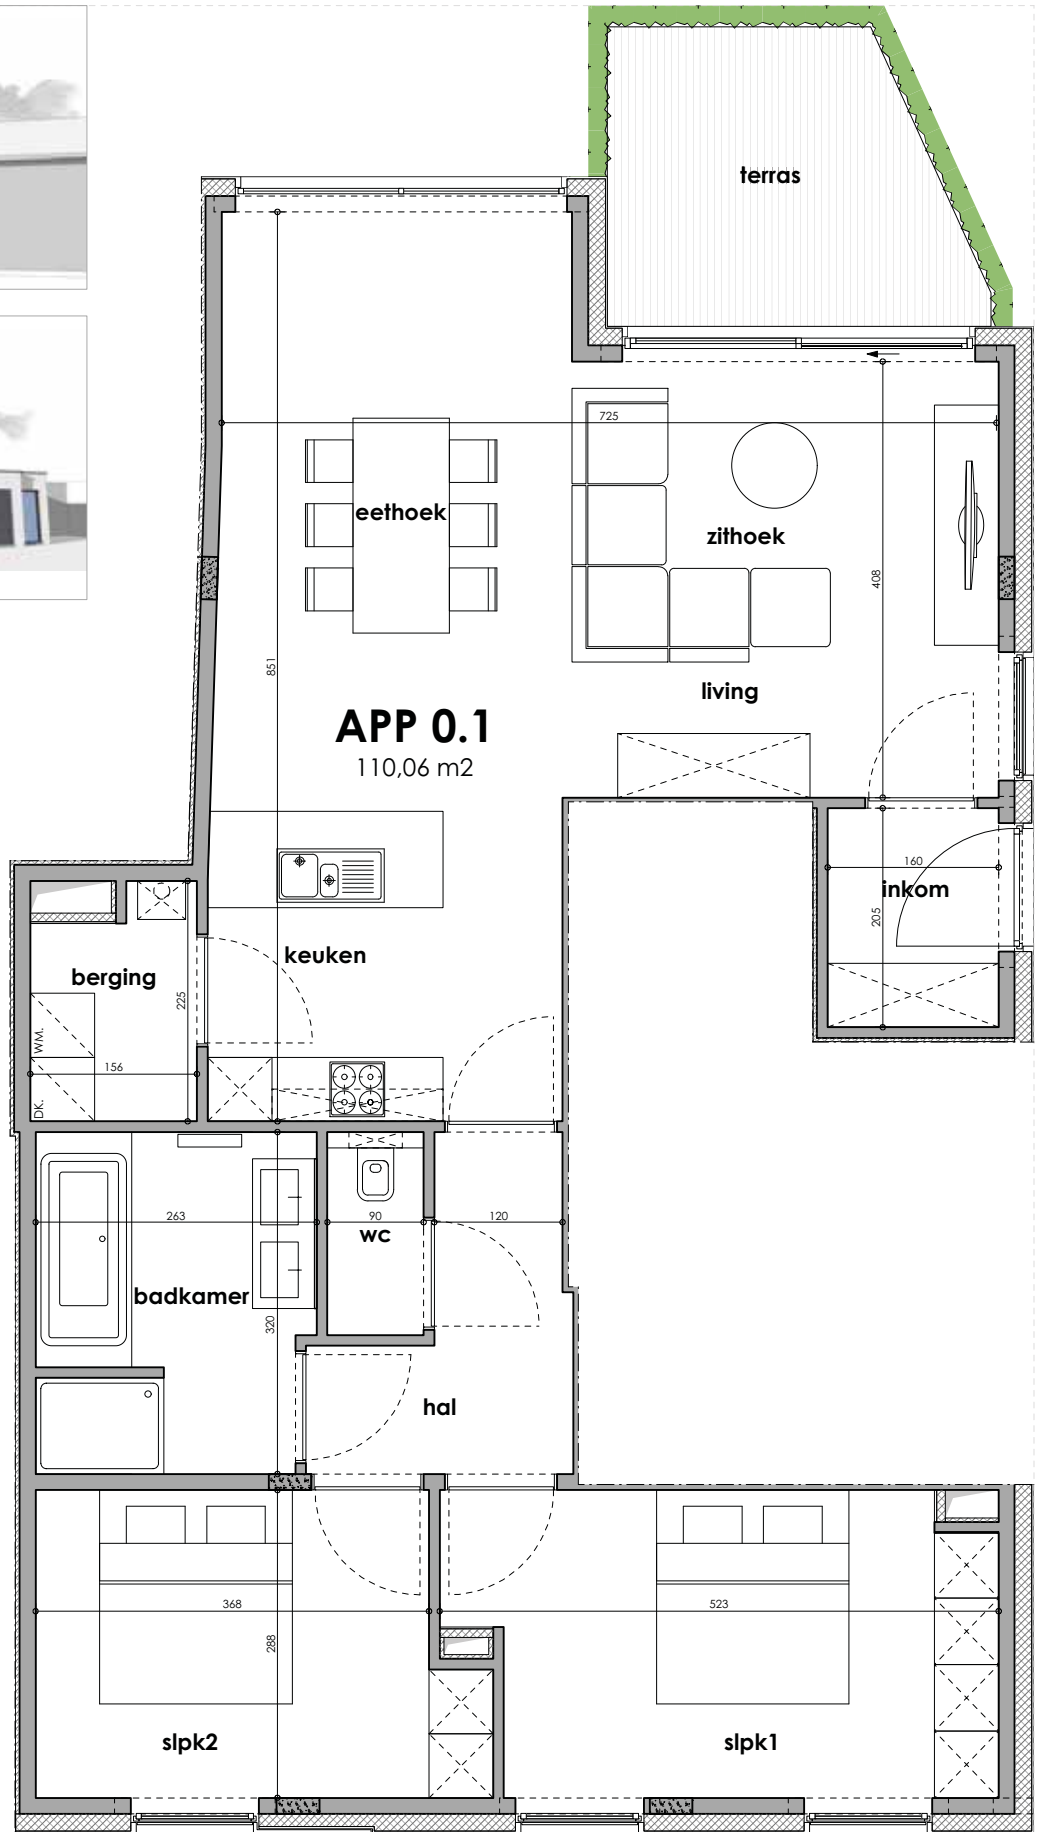

Voorgevel

Achtergevel

Inplanting

**VAN BIERVLIET**

Oppervlaktes

Opp. appartement 110.06 m<sup>2</sup>  
Opp. terras 8.65 m<sup>2</sup>

**RESIDENTIE DEN BRIES**

Appartement 0.1 op gelijkvloers  
Hogestraat 4-5 8870 Hooglede