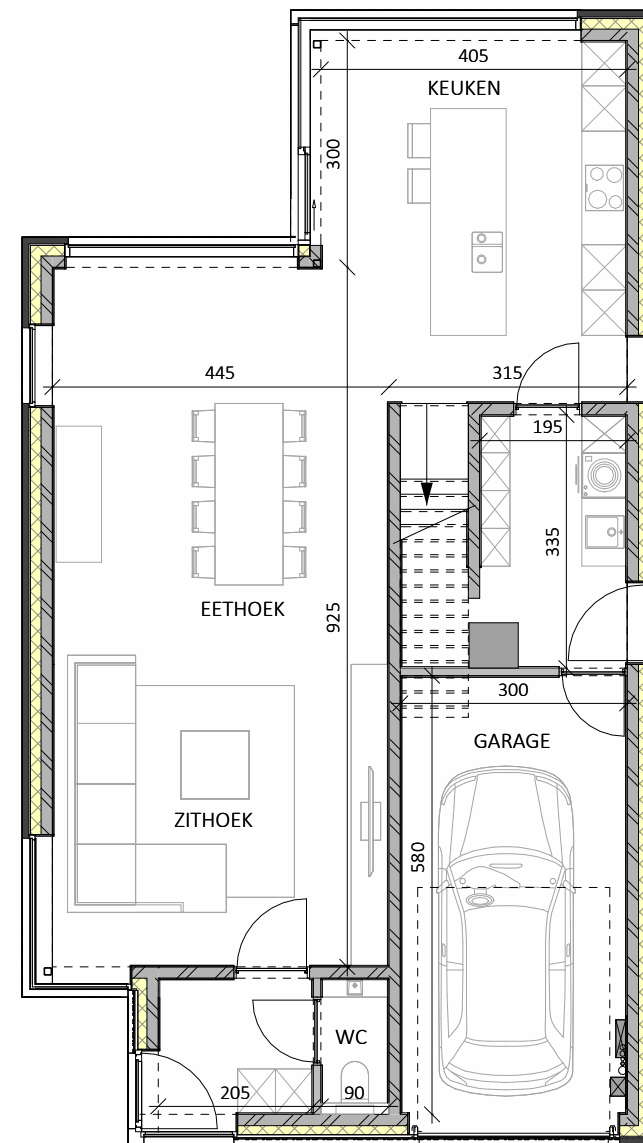

TENBROEK DILBEEK

WONING 2

Woonopp. (bruto): 197,42 m²

Slaapkamers: 3

Badkamers: 1

BATO

verkoop@batobouw.be

www.batobouw.be

VOOR

LINKS

ACHTER

RECHTS

GELIJKVLOERS

1e VERDIEPING