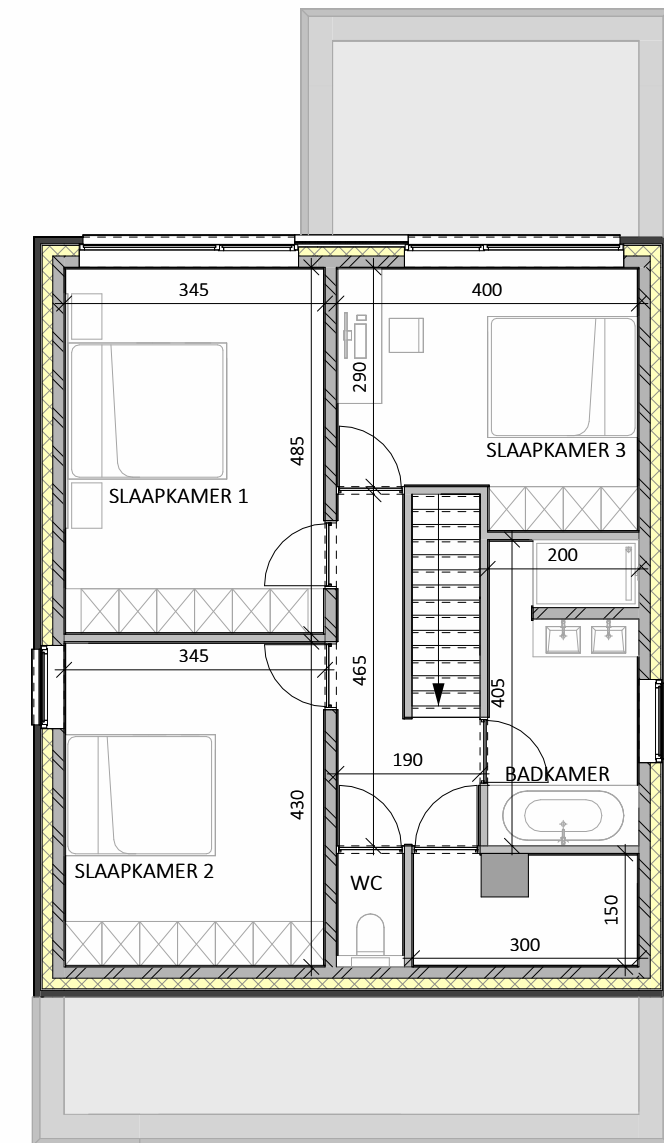

TENBROEK DILBEEK

WONING 2

Woonopp. (bruto): 197,42 m²

Slaapkamers: 3

Badkamers: 1

BATO

verkoop@batobouw.be

www.batobouw.be

VOOR

LINKS

ACHTER

RECHTS

GELIJKVLOERS

1e VERDIEPING