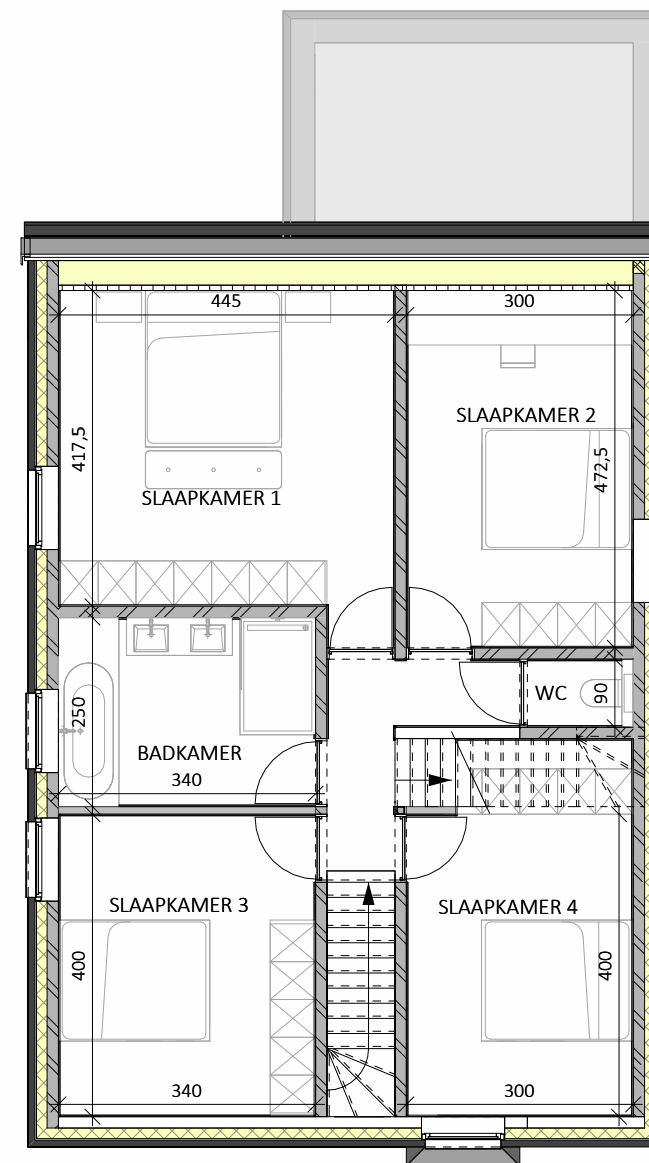

## WONING 3

Woonopp. (bruto): 207,74 m<sup>2</sup>  
Zolder (bruto): 48,71 m<sup>2</sup>  
Slaapkamers: 4 (+2)  
Badkamers: 1 (+1)

VOOR

LINKS

ACHTER

RECHTS

GELIJKVLOERS

1e VERDIEPING