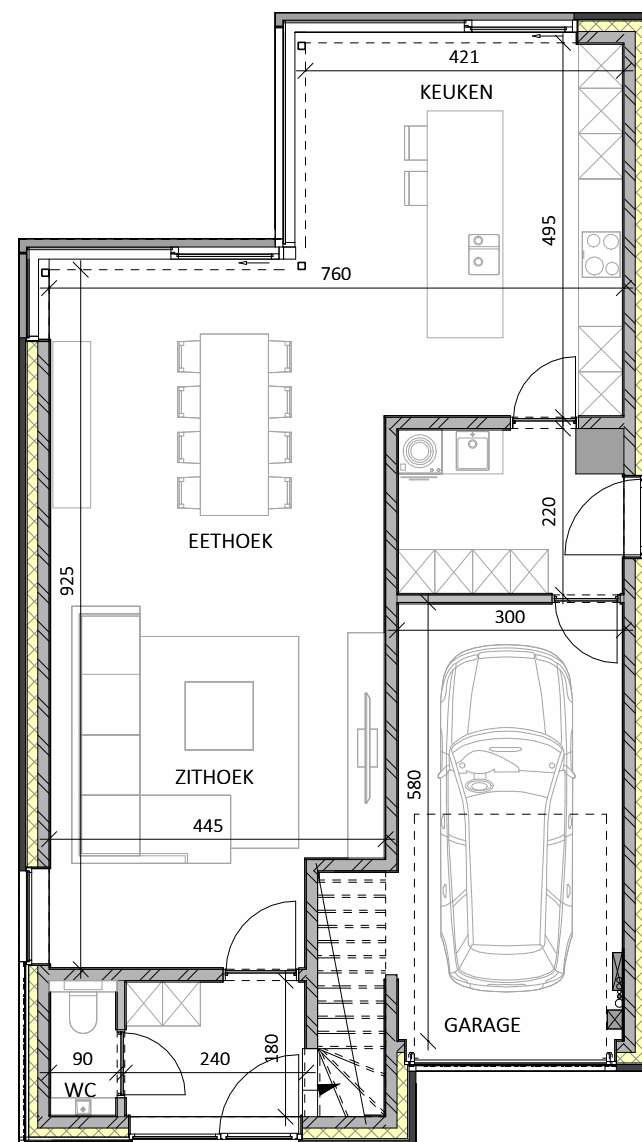

## WONING 3

Woonopp. (bruto): 207,74 m<sup>2</sup>  
Zolder (bruto): 48,71 m<sup>2</sup>  
Slaapkamers: 4 (+2)  
Badkamers: 1 (+1)

VOOR

LINKS

ACHTER

RECHTS

GELIJKVLOERS

1e VERDIEPING