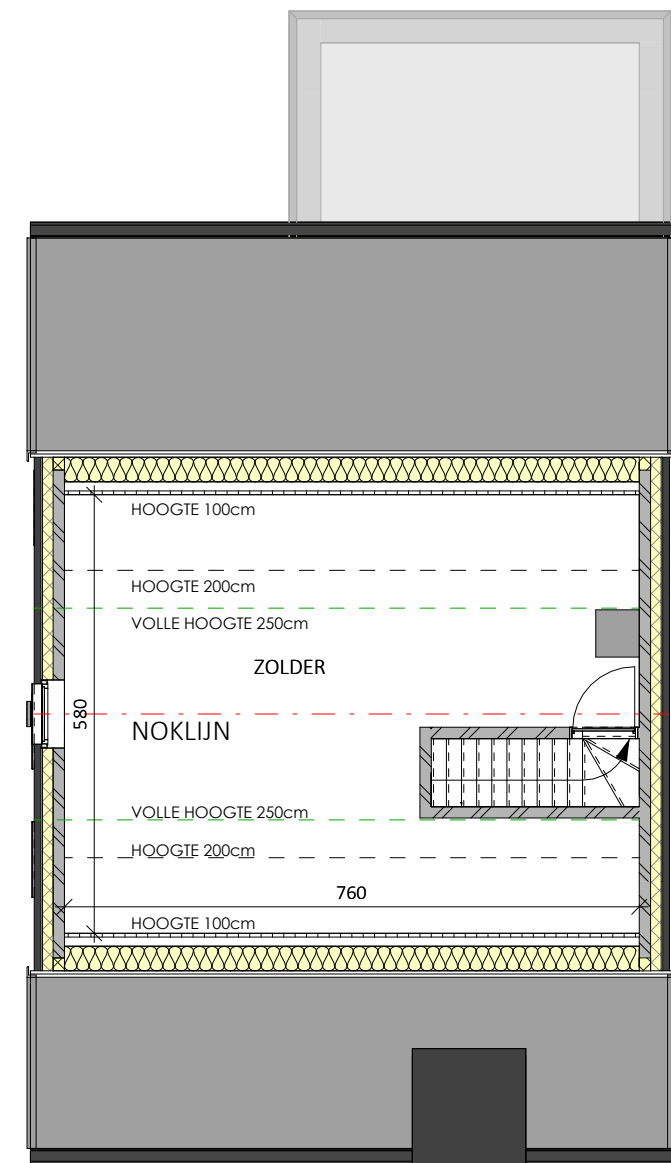

## WONING 3

Woonopp. (bruto): 207,74 m<sup>2</sup>  
Zolder (bruto): 48,71 m<sup>2</sup>  
Slaapkamers: 4 (+2)  
Badkamers: 1 (+1)

VOOR

LINKS

ACHTER

RECHTS

GELIJKVLOERS

1e VERDIEPING