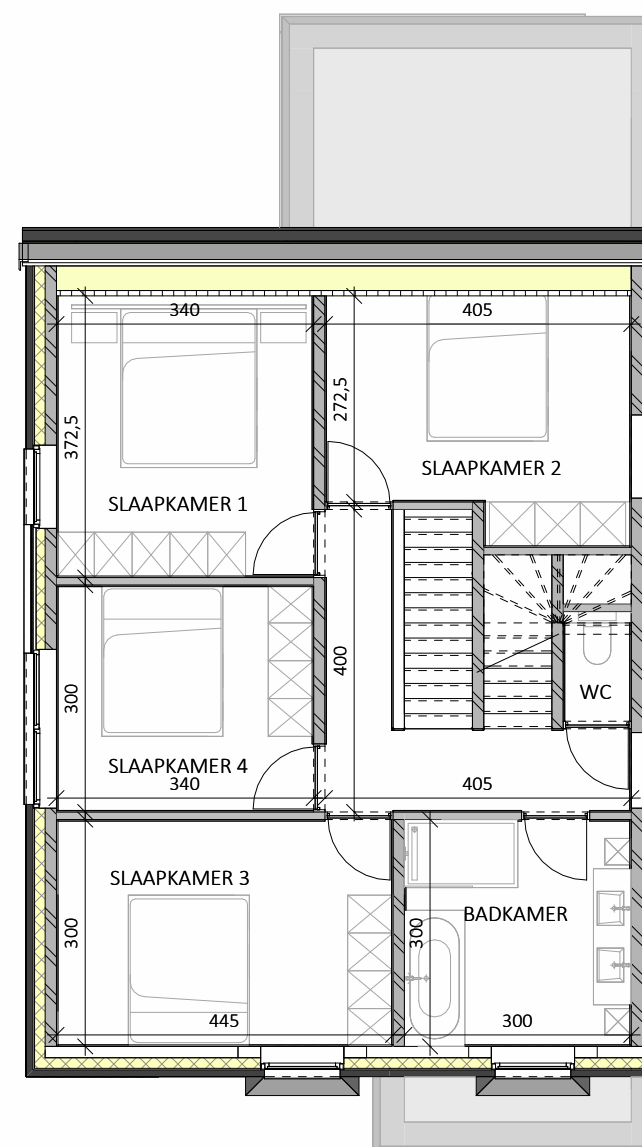

TENBROEK DILBEEK

WONING 4

Woonopp. (bruto): 197,93 m²
Zolder (bruto): 40,31 m²
Slaapkamers: 4 (+2)
Badkamers: 1 (+1)

VOOR

LINKS

ACHTER

RECHTS

GELIJKVLOERS