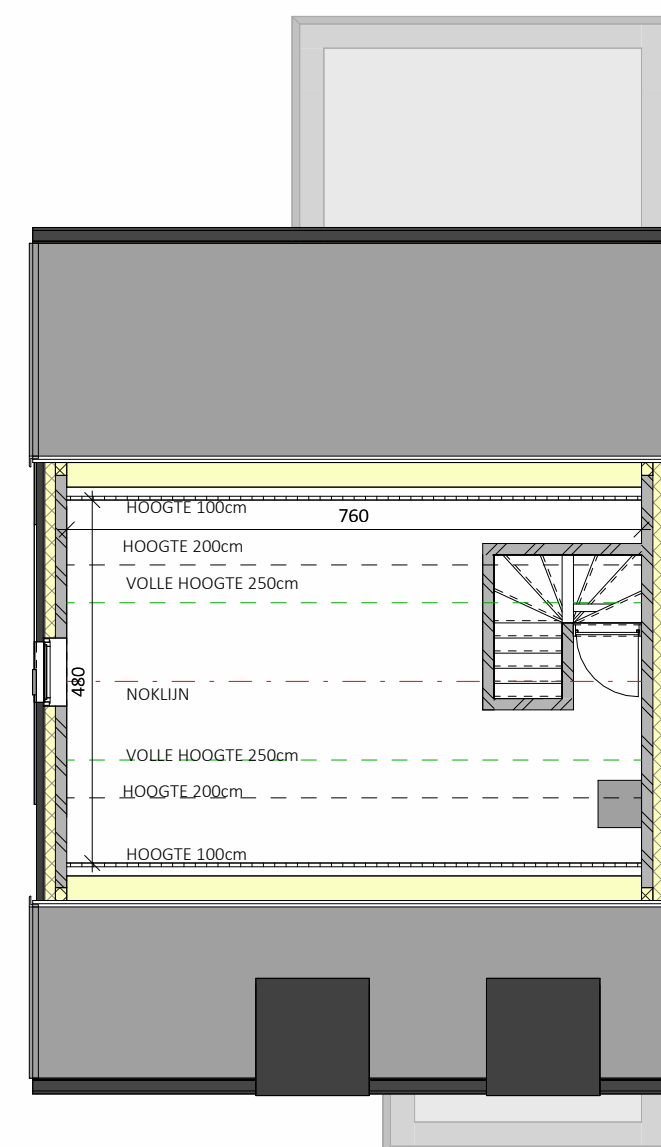

ZOLDER

BATO

verkoop@batobouw.be
www.batobouw.be