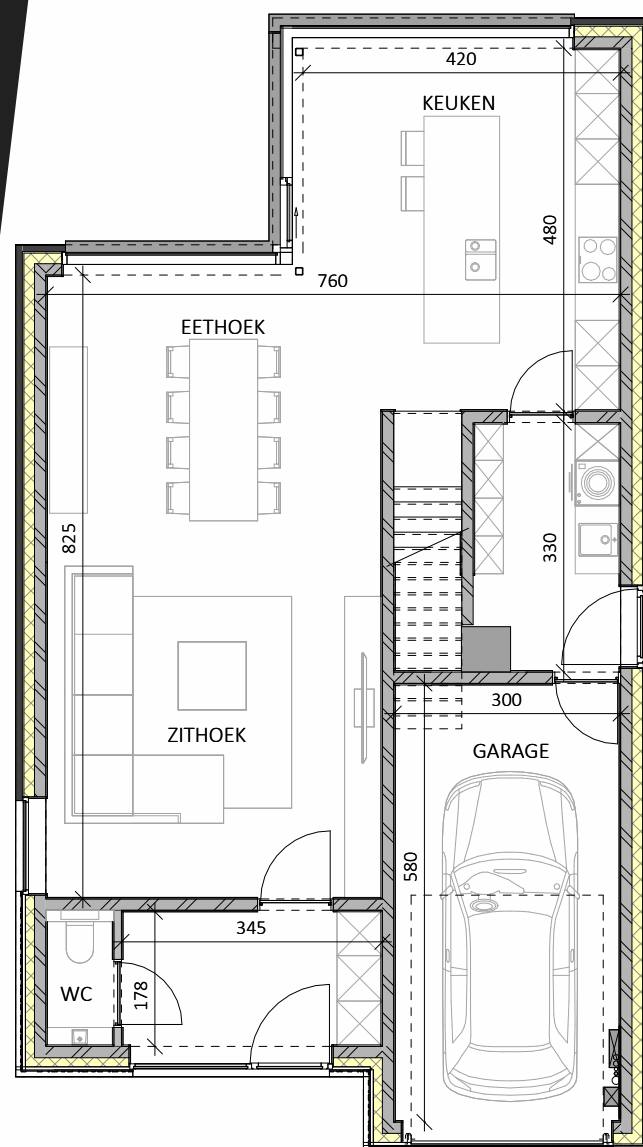

TENBROEK DILBEEK

WONING 4

Woonopp. (bruto): 197,93 m²
Zolder (bruto): 40,31 m²
Slaapkamers: 4 (+2)
Badkamers: 1 (+1)

VOOR

LINKS

ACHTER

RECHTS

GELIJKVLOERS