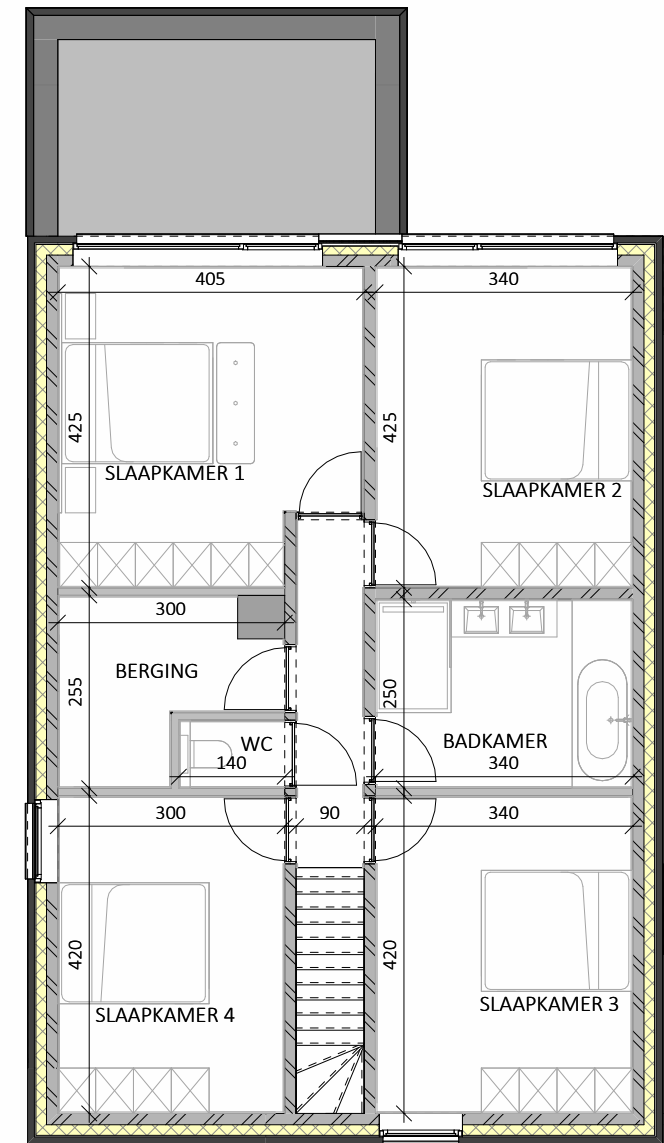

1e VERDIEPING

verkoop@batobouw.be
www.batobouw.be