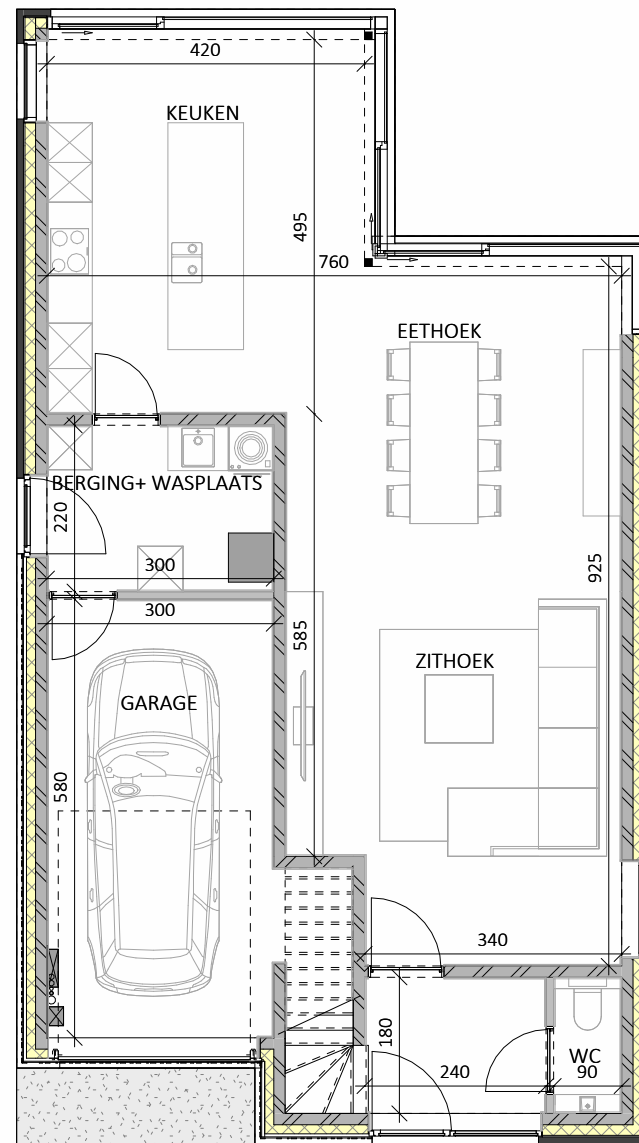

GELIJKVLOERS