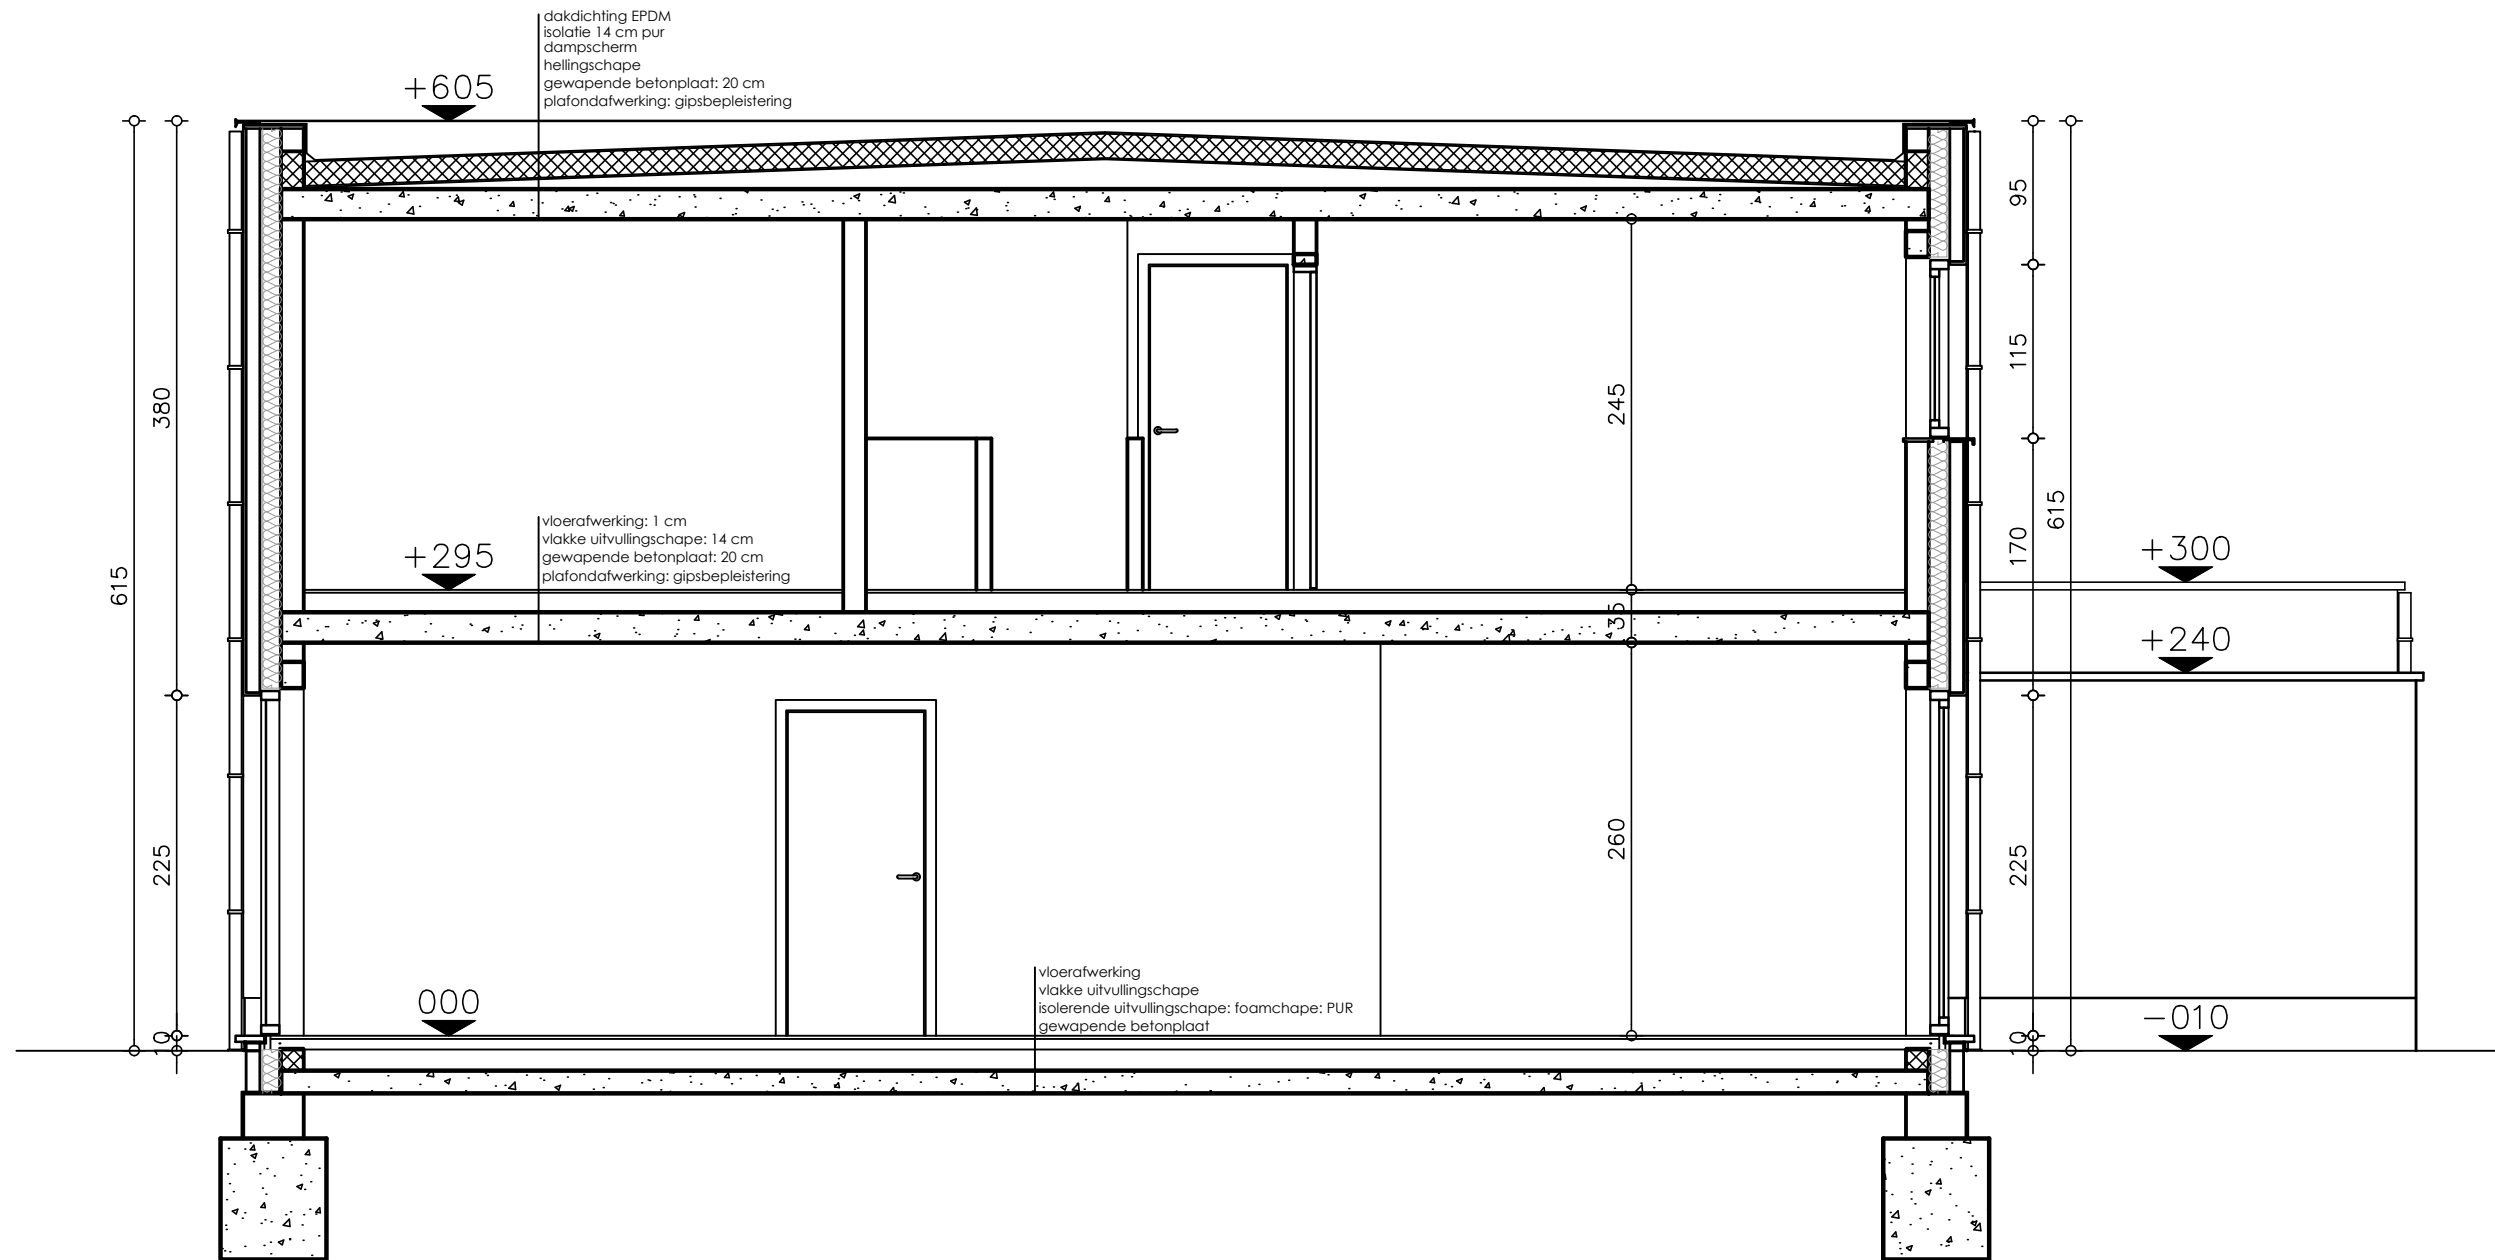

VOORGEVEL woning: Lot 154
 SCHAAL 1/50

DOORSNEDE BB woning Lot 154
 SCHAAL 1/50

ACHTERGEVEL woning: Lot 154
 SCHAAL 1/50

ZIJGEVEL RECHTS woning: Lot 154
 SCHAAL 1/50

INPLANTINGSPLAN nieuwe toestand
SCHAAL 1/200

TERREINPROFIEL nieuwe toestand
SCHAAL 1/200