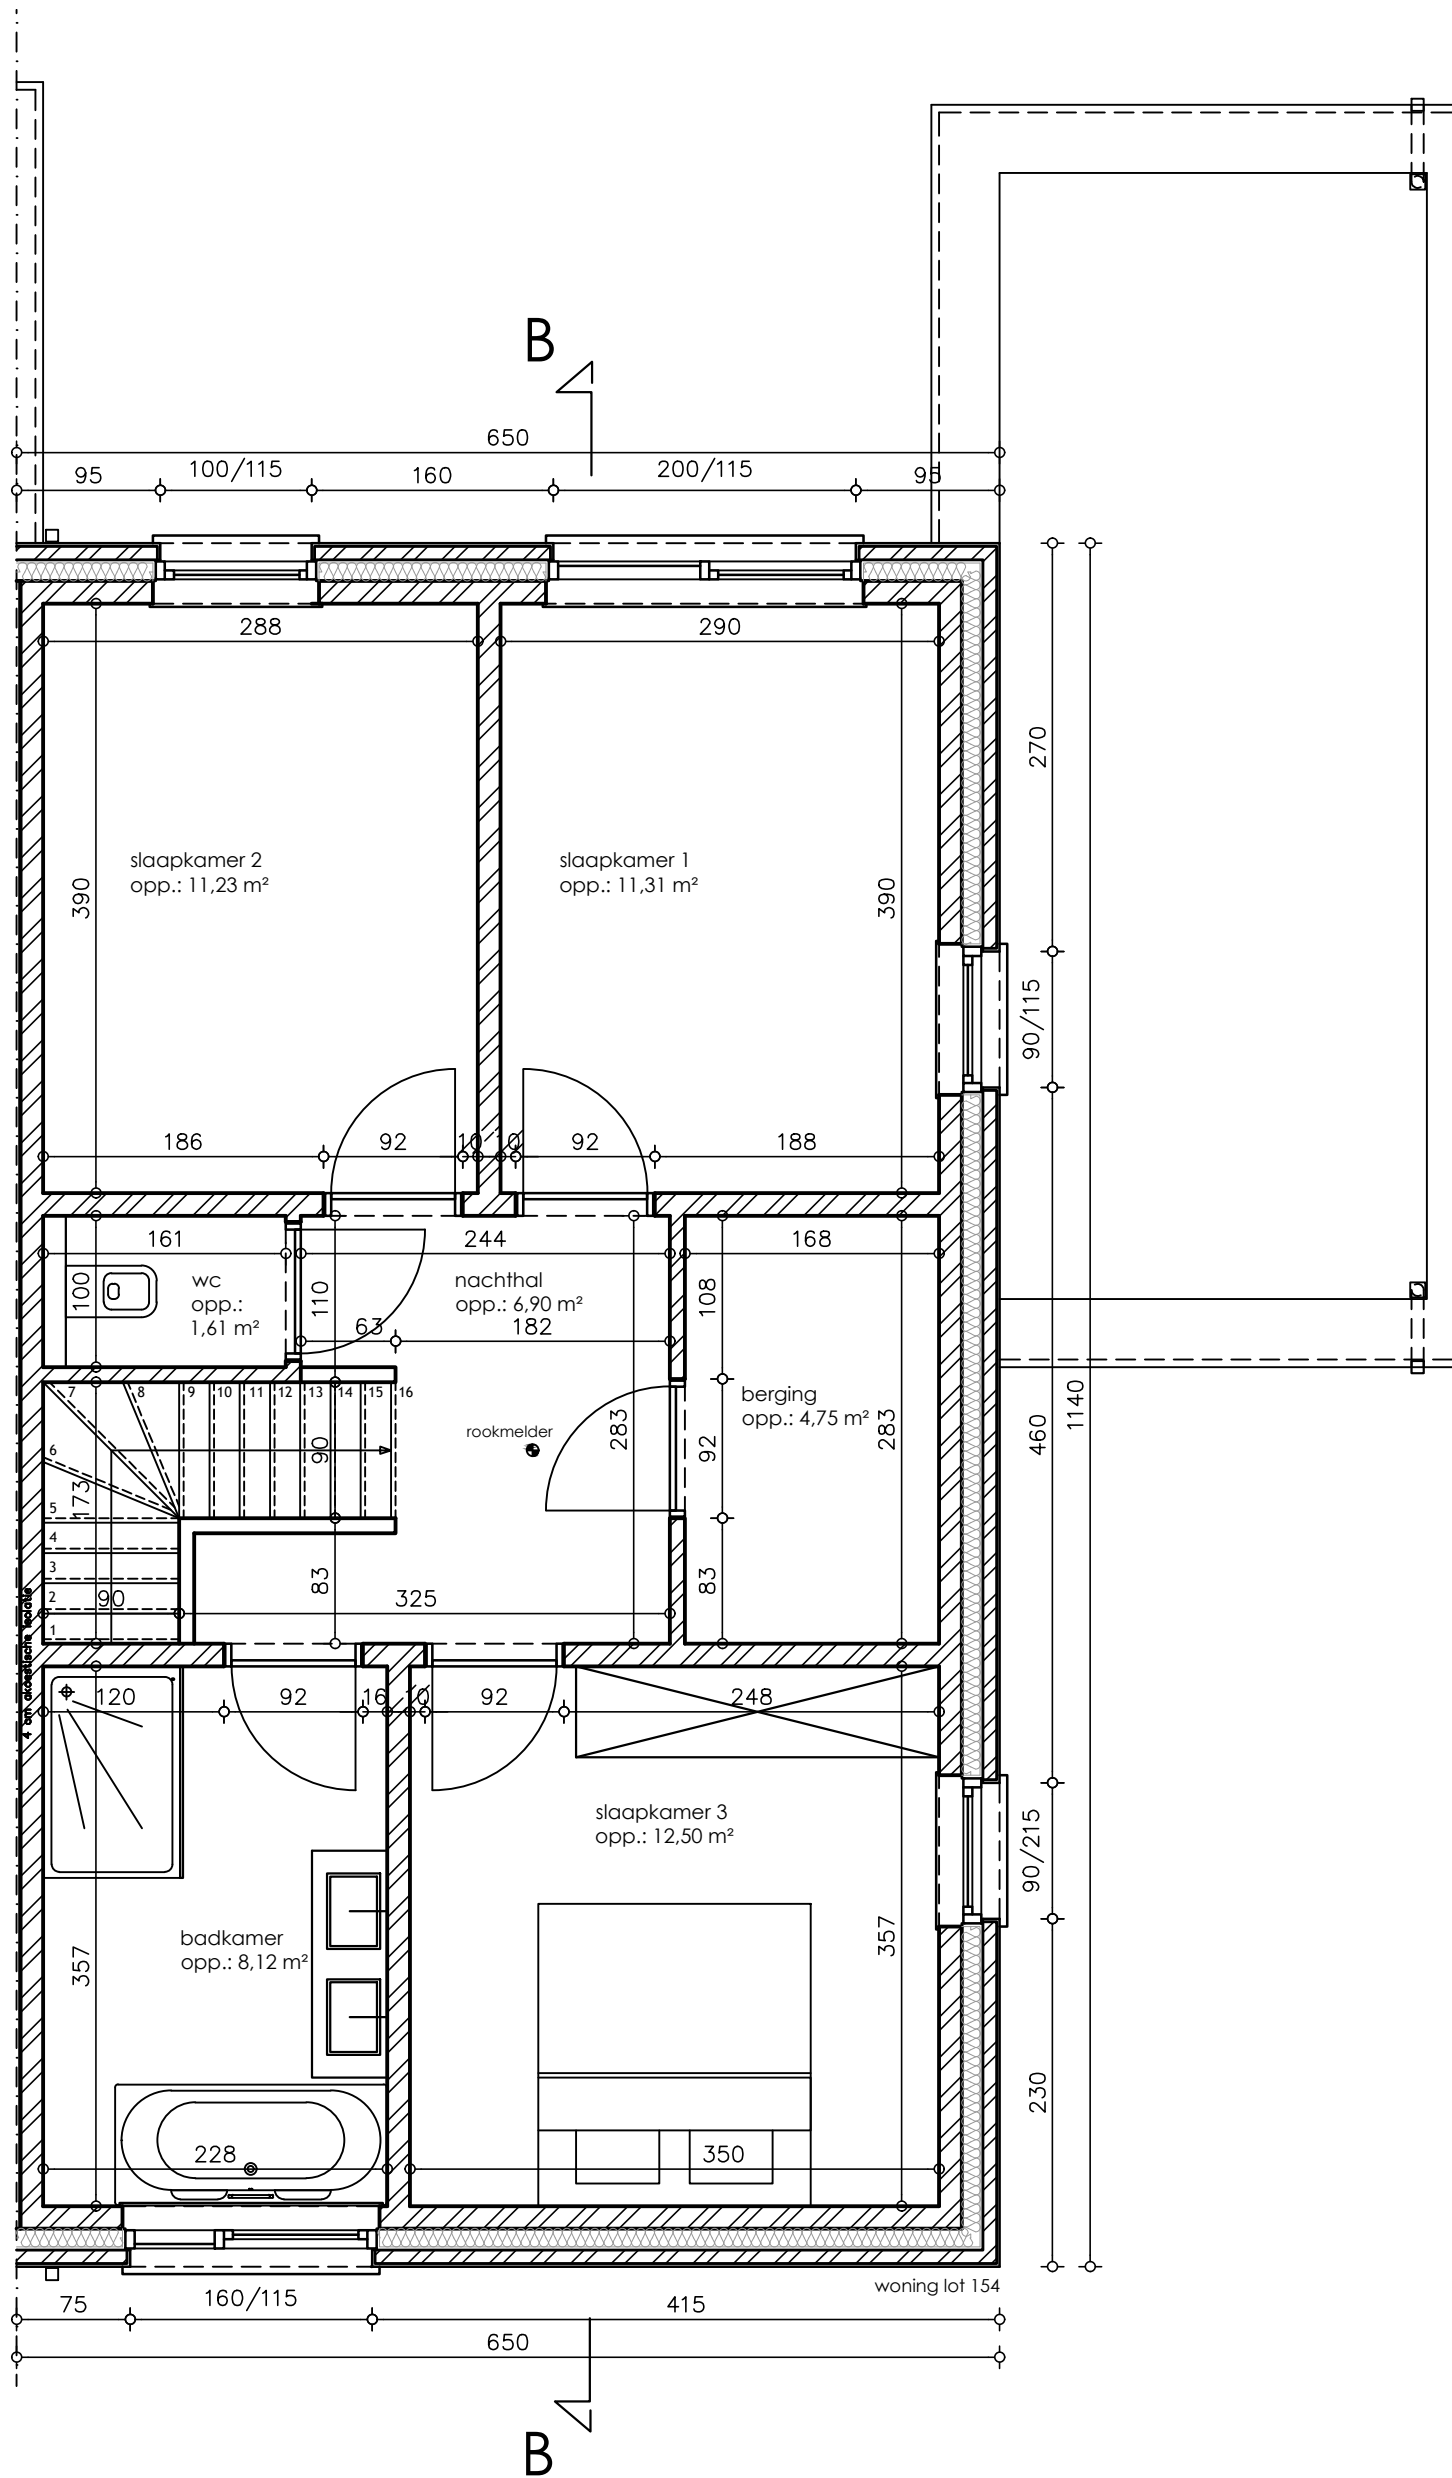

VOORGEVEL woning: Lot 154
 SCHAAL 1/50

DOORSNEDE BB woning Lot 154
 SCHAAL 1/50

ACHTERGEVEL woning: Lot 154
 SCHAAL 1/50

ZIJGEVEL RECHTS woning: Lot 154
 SCHAAL 1/50

INPLANTINGSPLAN nieuwe toestand
SCHAAL 1/200

TERREINPROFIEL nieuwe toestand
SCHAAL 1/200