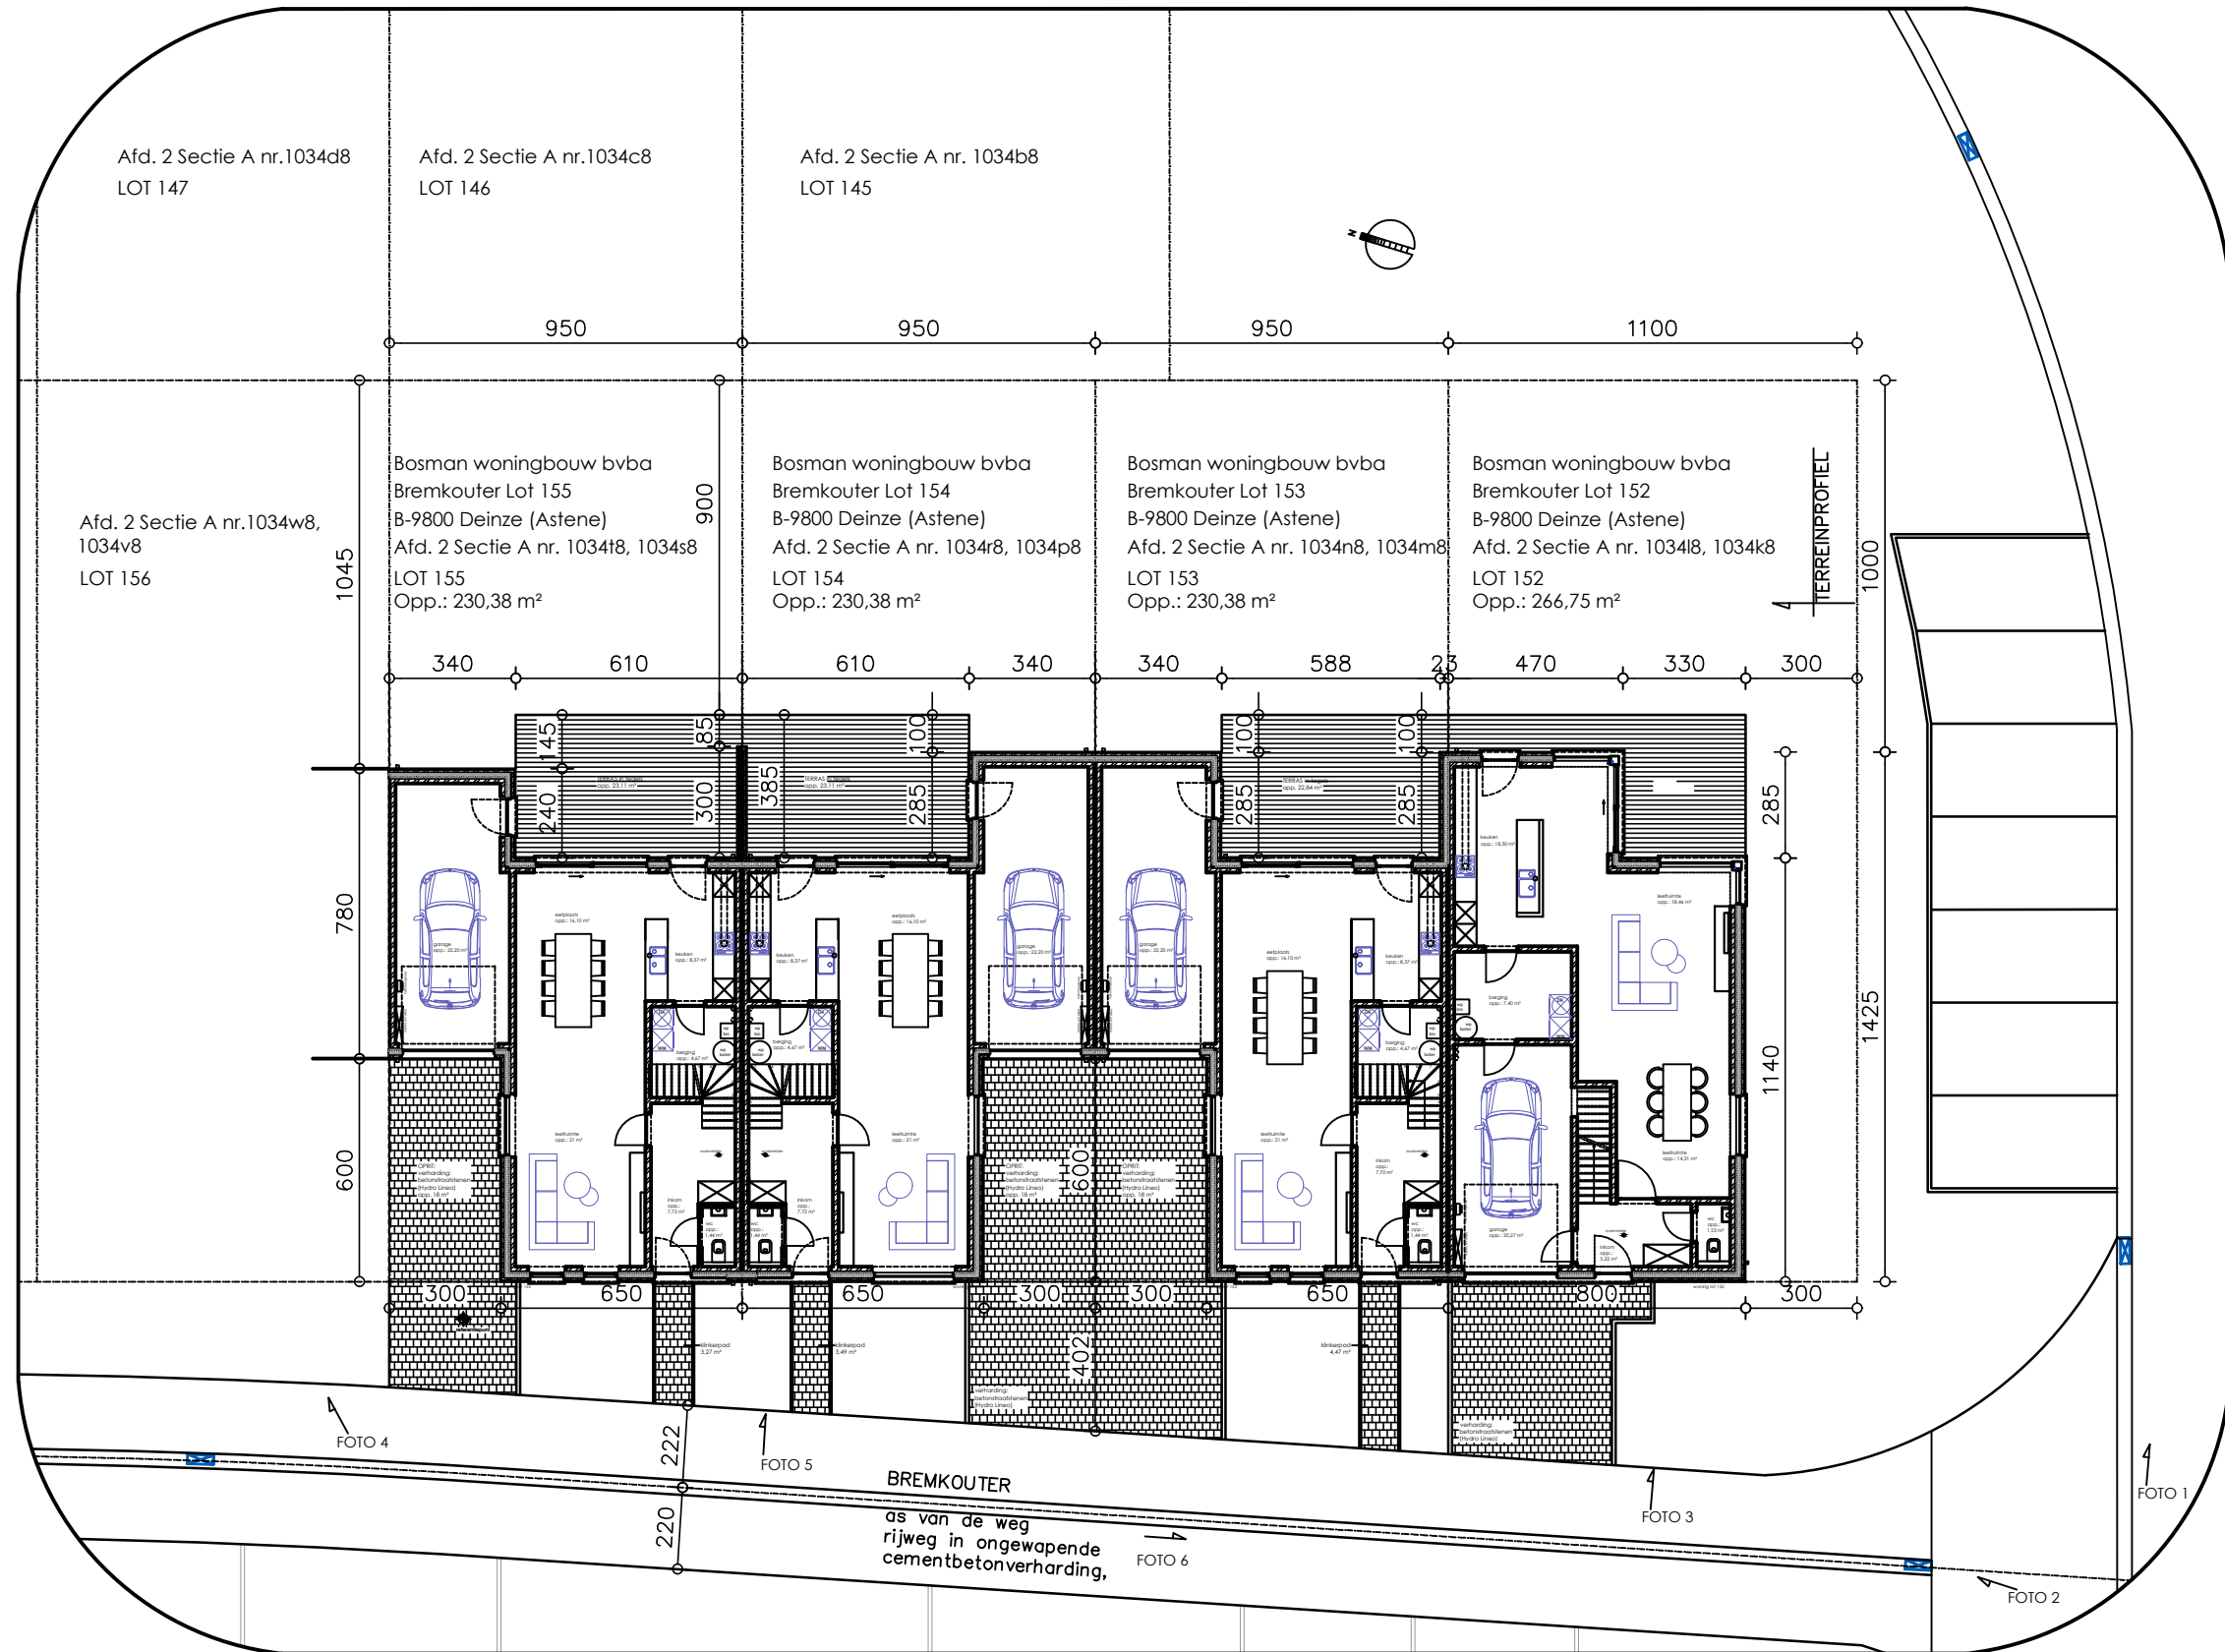

VOORGEVEL woning: Lot 154
 SCHAAL 1/50

DOORSNEDE BB woning Lot 154
 SCHAAL 1/50

ACHTERGEVEL woning: Lot 154
 SCHAAL 1/50

ZIJGEVEL RECHTS woning: Lot 154
 SCHAAL 1/50

INPLANTINGSPLAN nieuwe toestand
SCHAAL 1/200

TERREINPROFIEL nieuwe toestand
SCHAAL 1/200