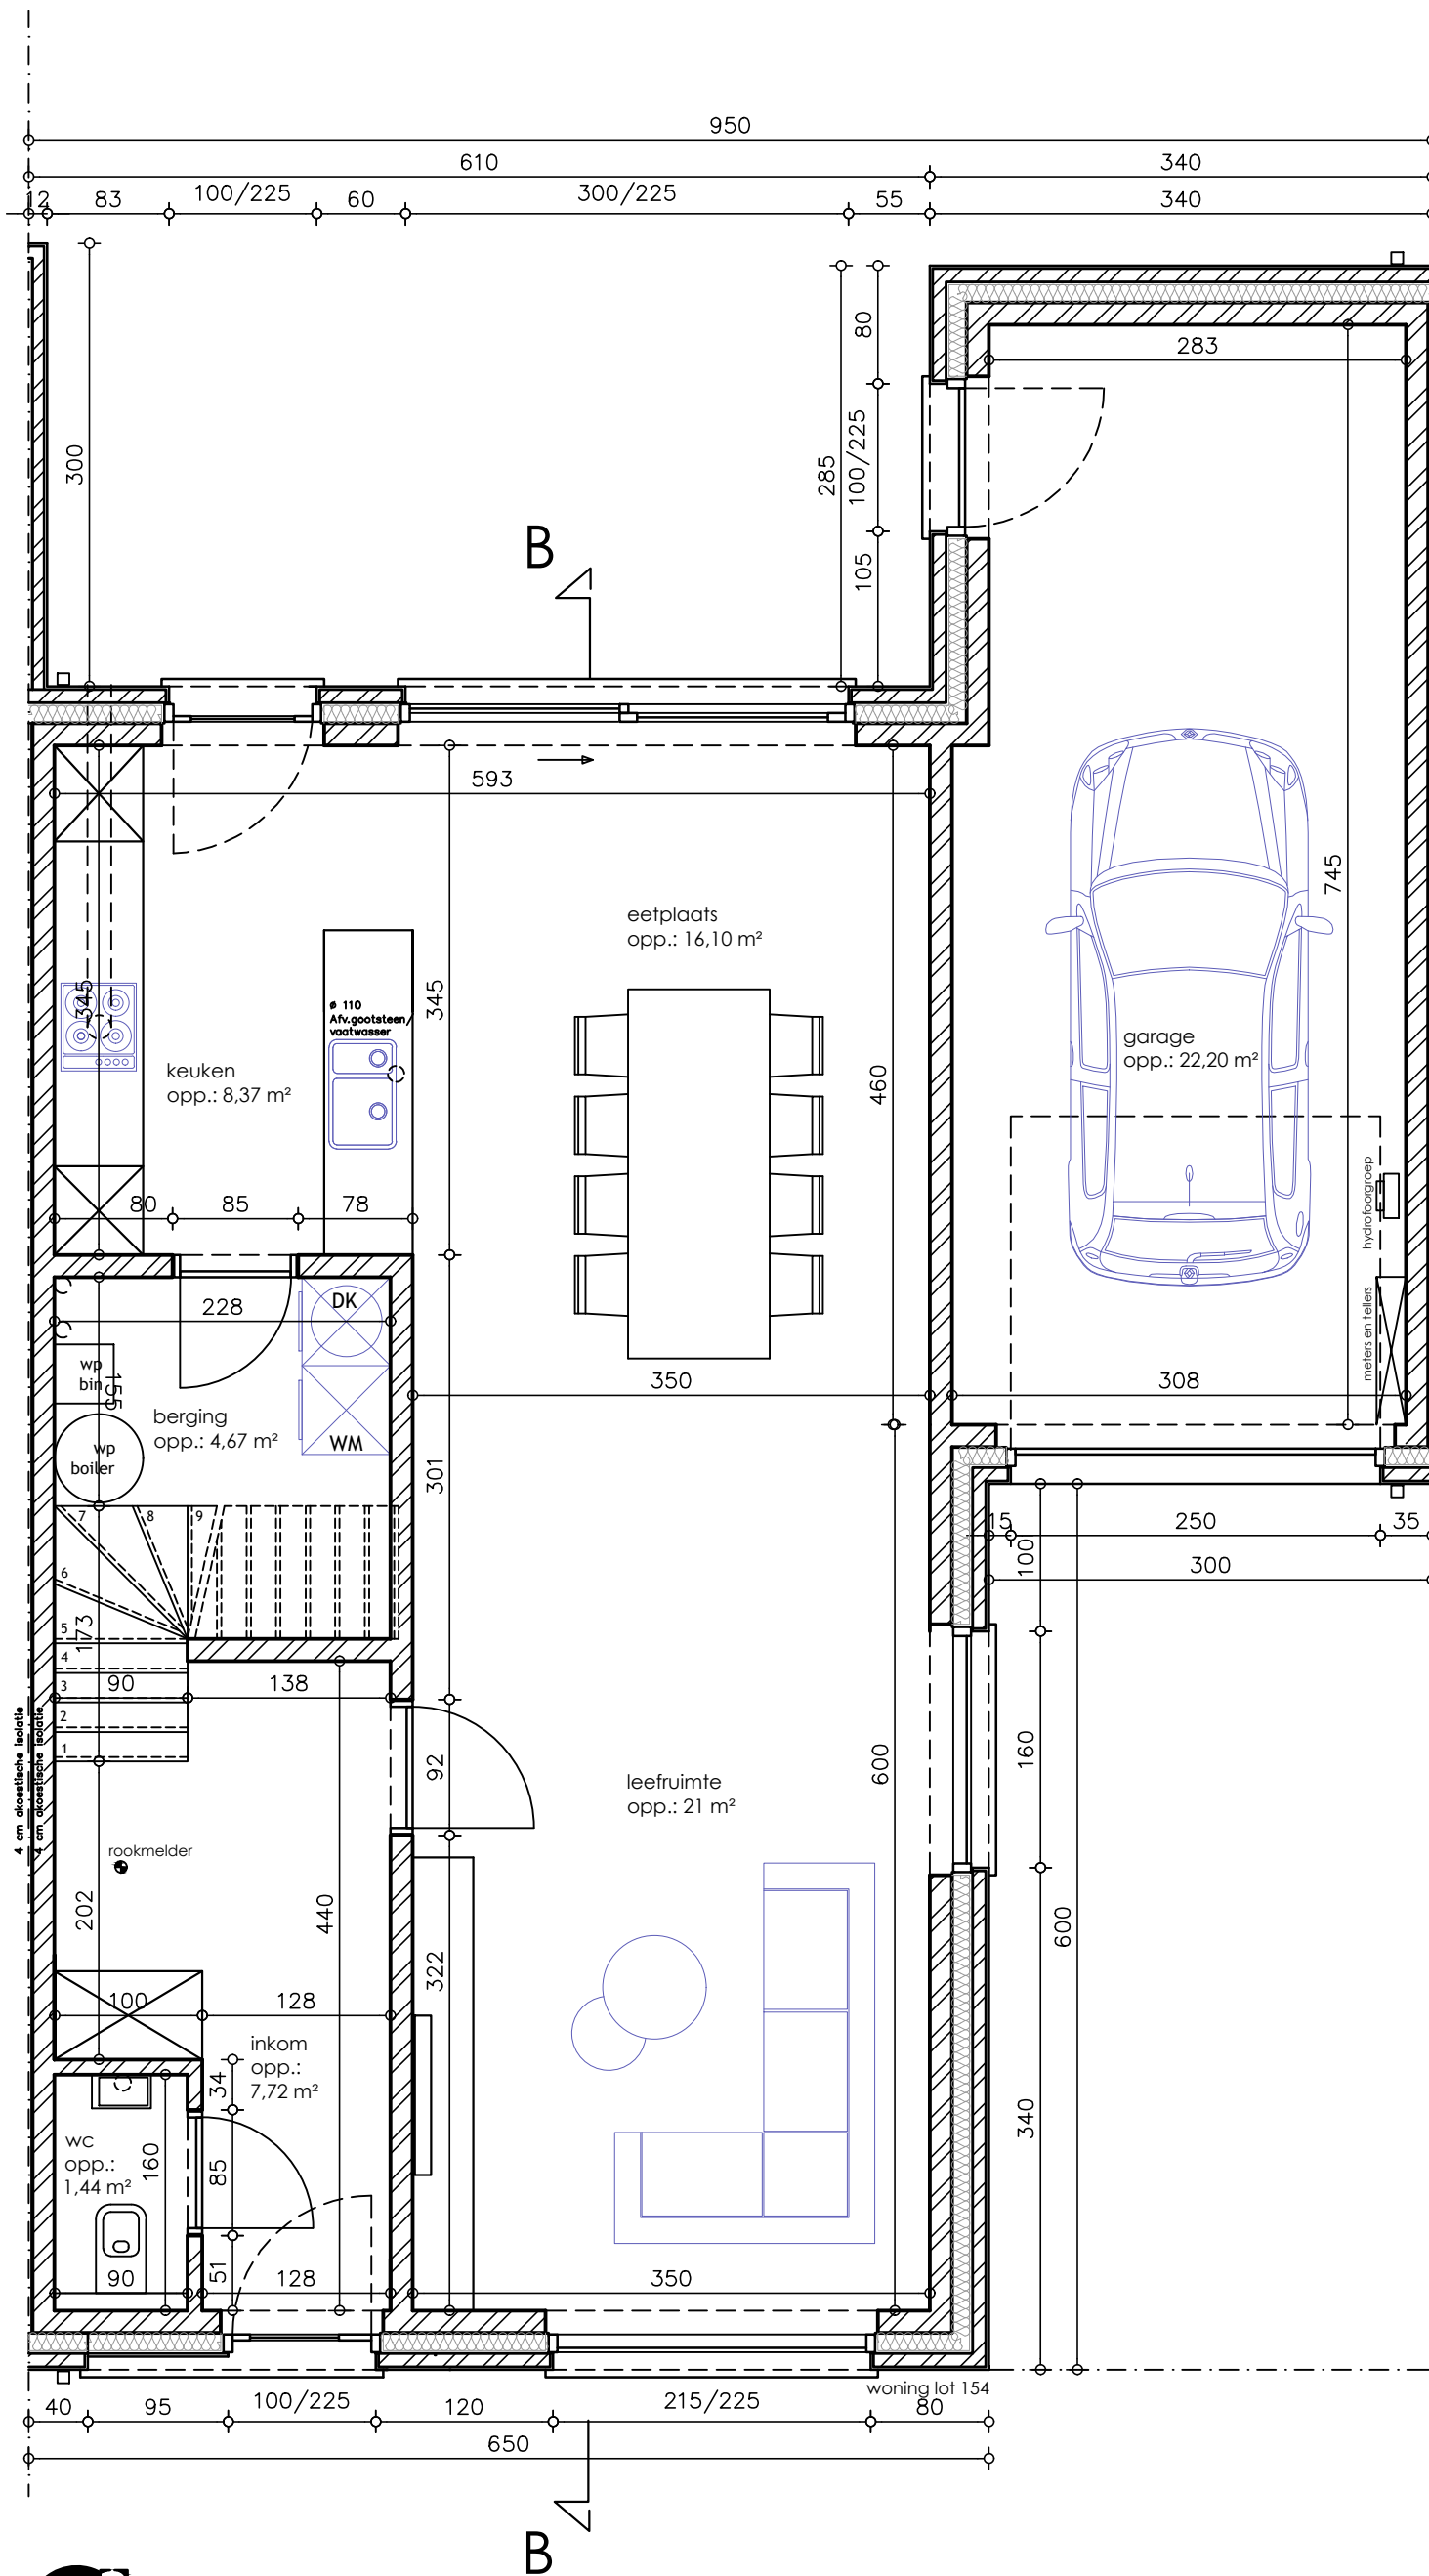

VOORGEVEL woning: Lot 154
 SCHAAL 1/50

DOORSNEDE BB woning Lot 154
 SCHAAL 1/50

ACHTERGEVEL woning: Lot 154
 SCHAAL 1/50

ZIJGEVEL RECHTS woning: Lot 154
 SCHAAL 1/50

INPLANTINGSPLAN nieuwe toestand
SCHAAL 1/200

TERREINPROFIEL nieuwe toestand
SCHAAL 1/200