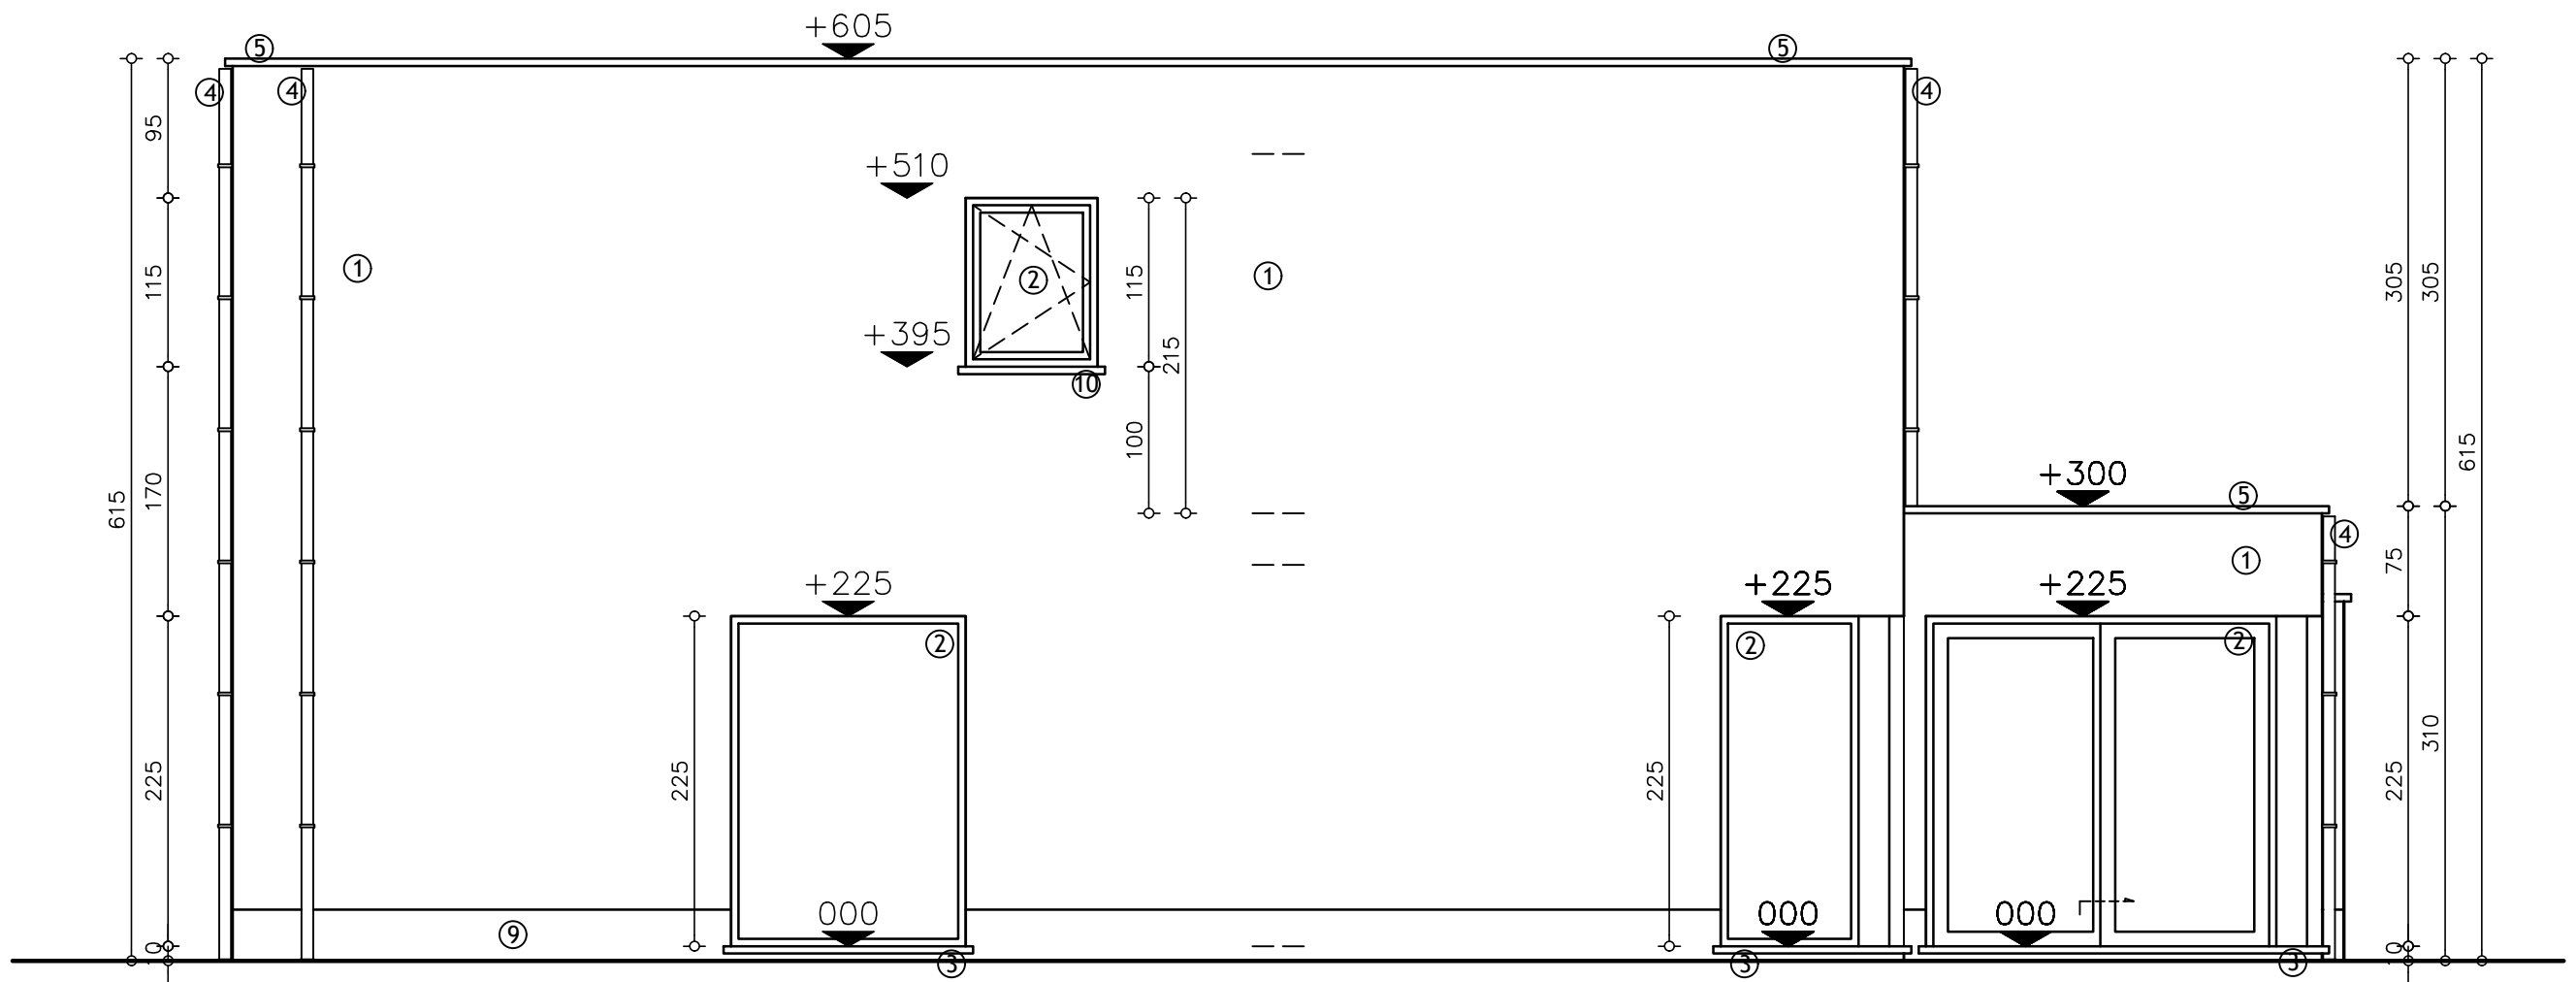

VOORGEVEL woning: Lot 152  
 SCHAAL 1/50

GRONDPLAN woning: Lot 152  
 SCHAAL 1/50

VERDIEPING woning: Lot 152  
SCHAAL 1/50

DOORSNEDE DD woning Lot 152  
SCHAAL 1/50

ACHTERGEVEL woning: Lot 152  
 SCHAAL 1/50

ZIJGEVEL RECHTS woning: Lot 152  
 SCHAAL 1/50

TERREINPROFIEL nieuwe toestand  
SCHAAL 1/200