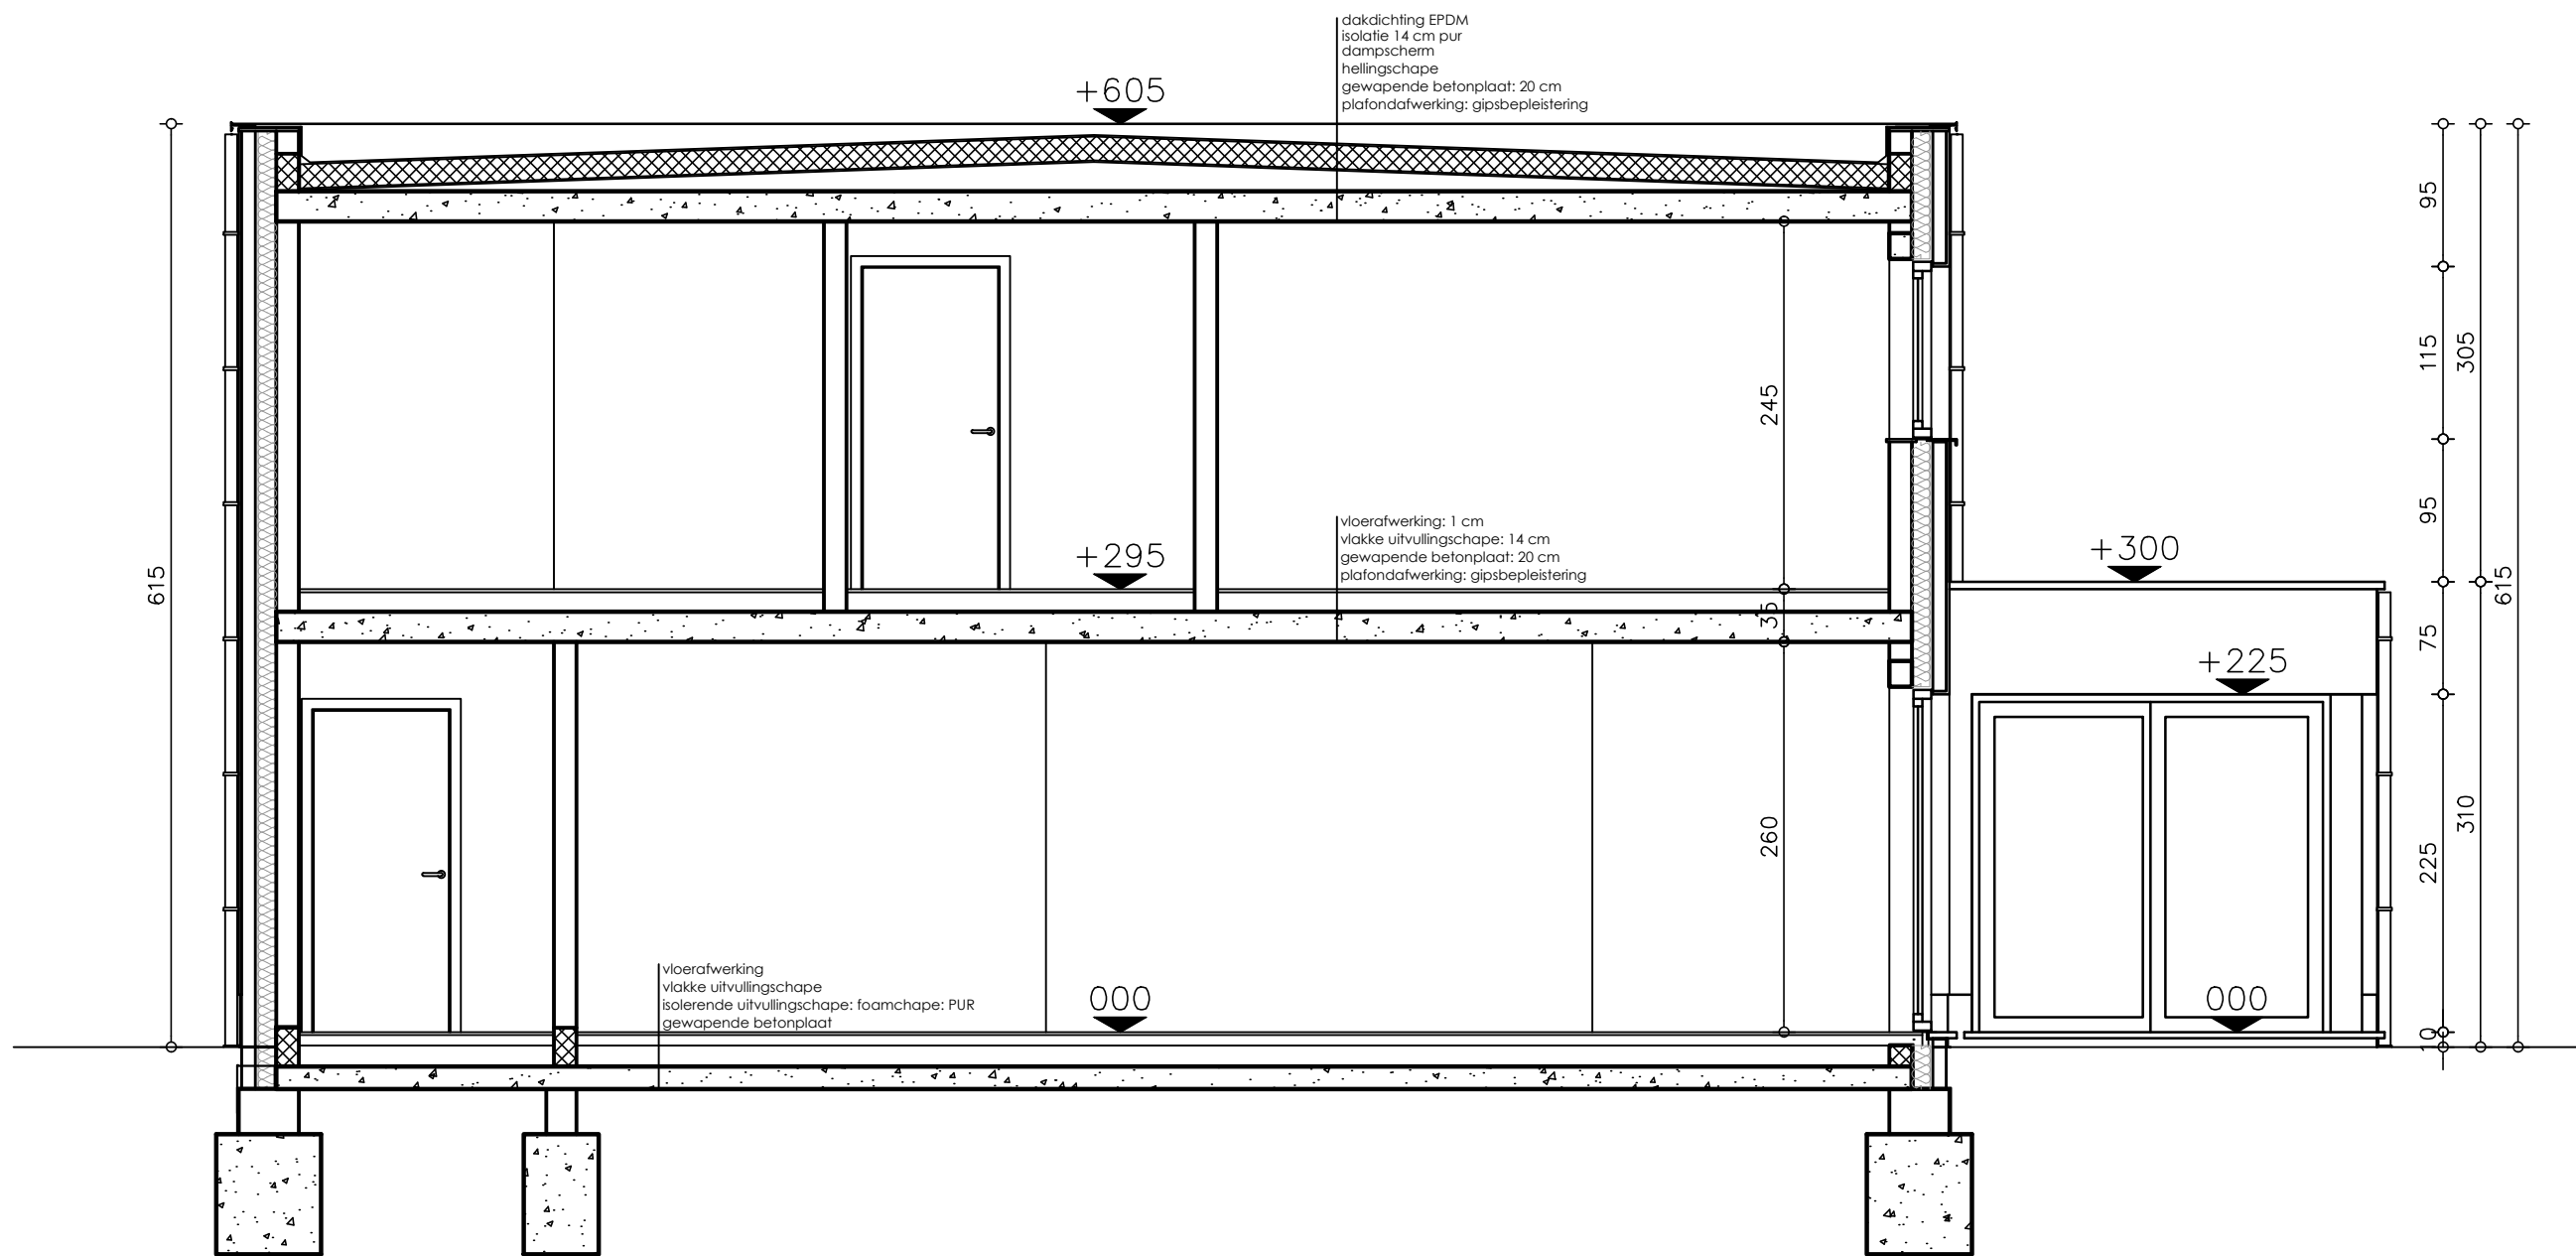

VOORGEVEL woning: Lot 152  
 SCHAAL 1/50

GRONDPLAN woning: Lot 152  
 SCHAAL 1/50

VERDIEPING woning: Lot 152  
SCHAAL 1/50

DOORSNEDE DD woning Lot 152  
SCHAAL 1/50

ACHTERGEVEL woning: Lot 152  
 SCHAAL 1/50

ZIJGEVEL RECHTS woning: Lot 152  
 SCHAAL 1/50

TERREINPROFIEL nieuwe toestand  
SCHAAL 1/200