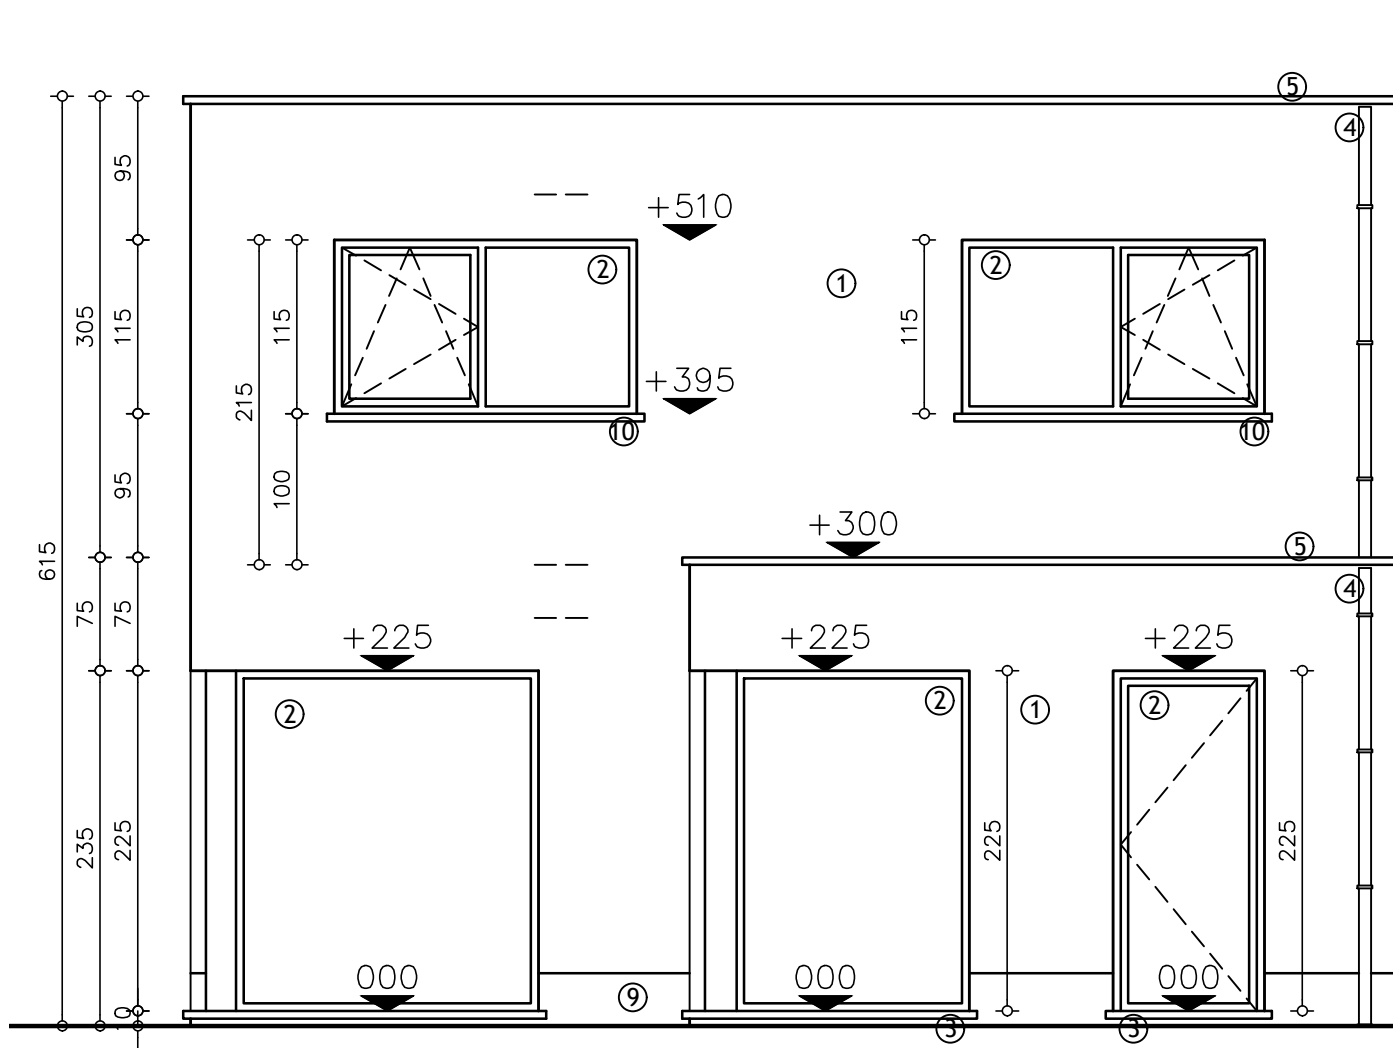

VOORGEVEL woning: Lot 152  
 SCHAAL 1/50

GRONDPLAN woning: Lot 152  
 SCHAAL 1/50

VERDIEPING woning: Lot 152  
SCHAAL 1/50

DOORSNEDE DD woning Lot 152  
SCHAAL 1/50

ACHTERGEVEL woning: Lot 152  
 SCHAAL 1/50

ZIJGEVEL RECHTS woning: Lot 152  
 SCHAAL 1/50

TERREINPROFIEL nieuwe toestand  
SCHAAL 1/200