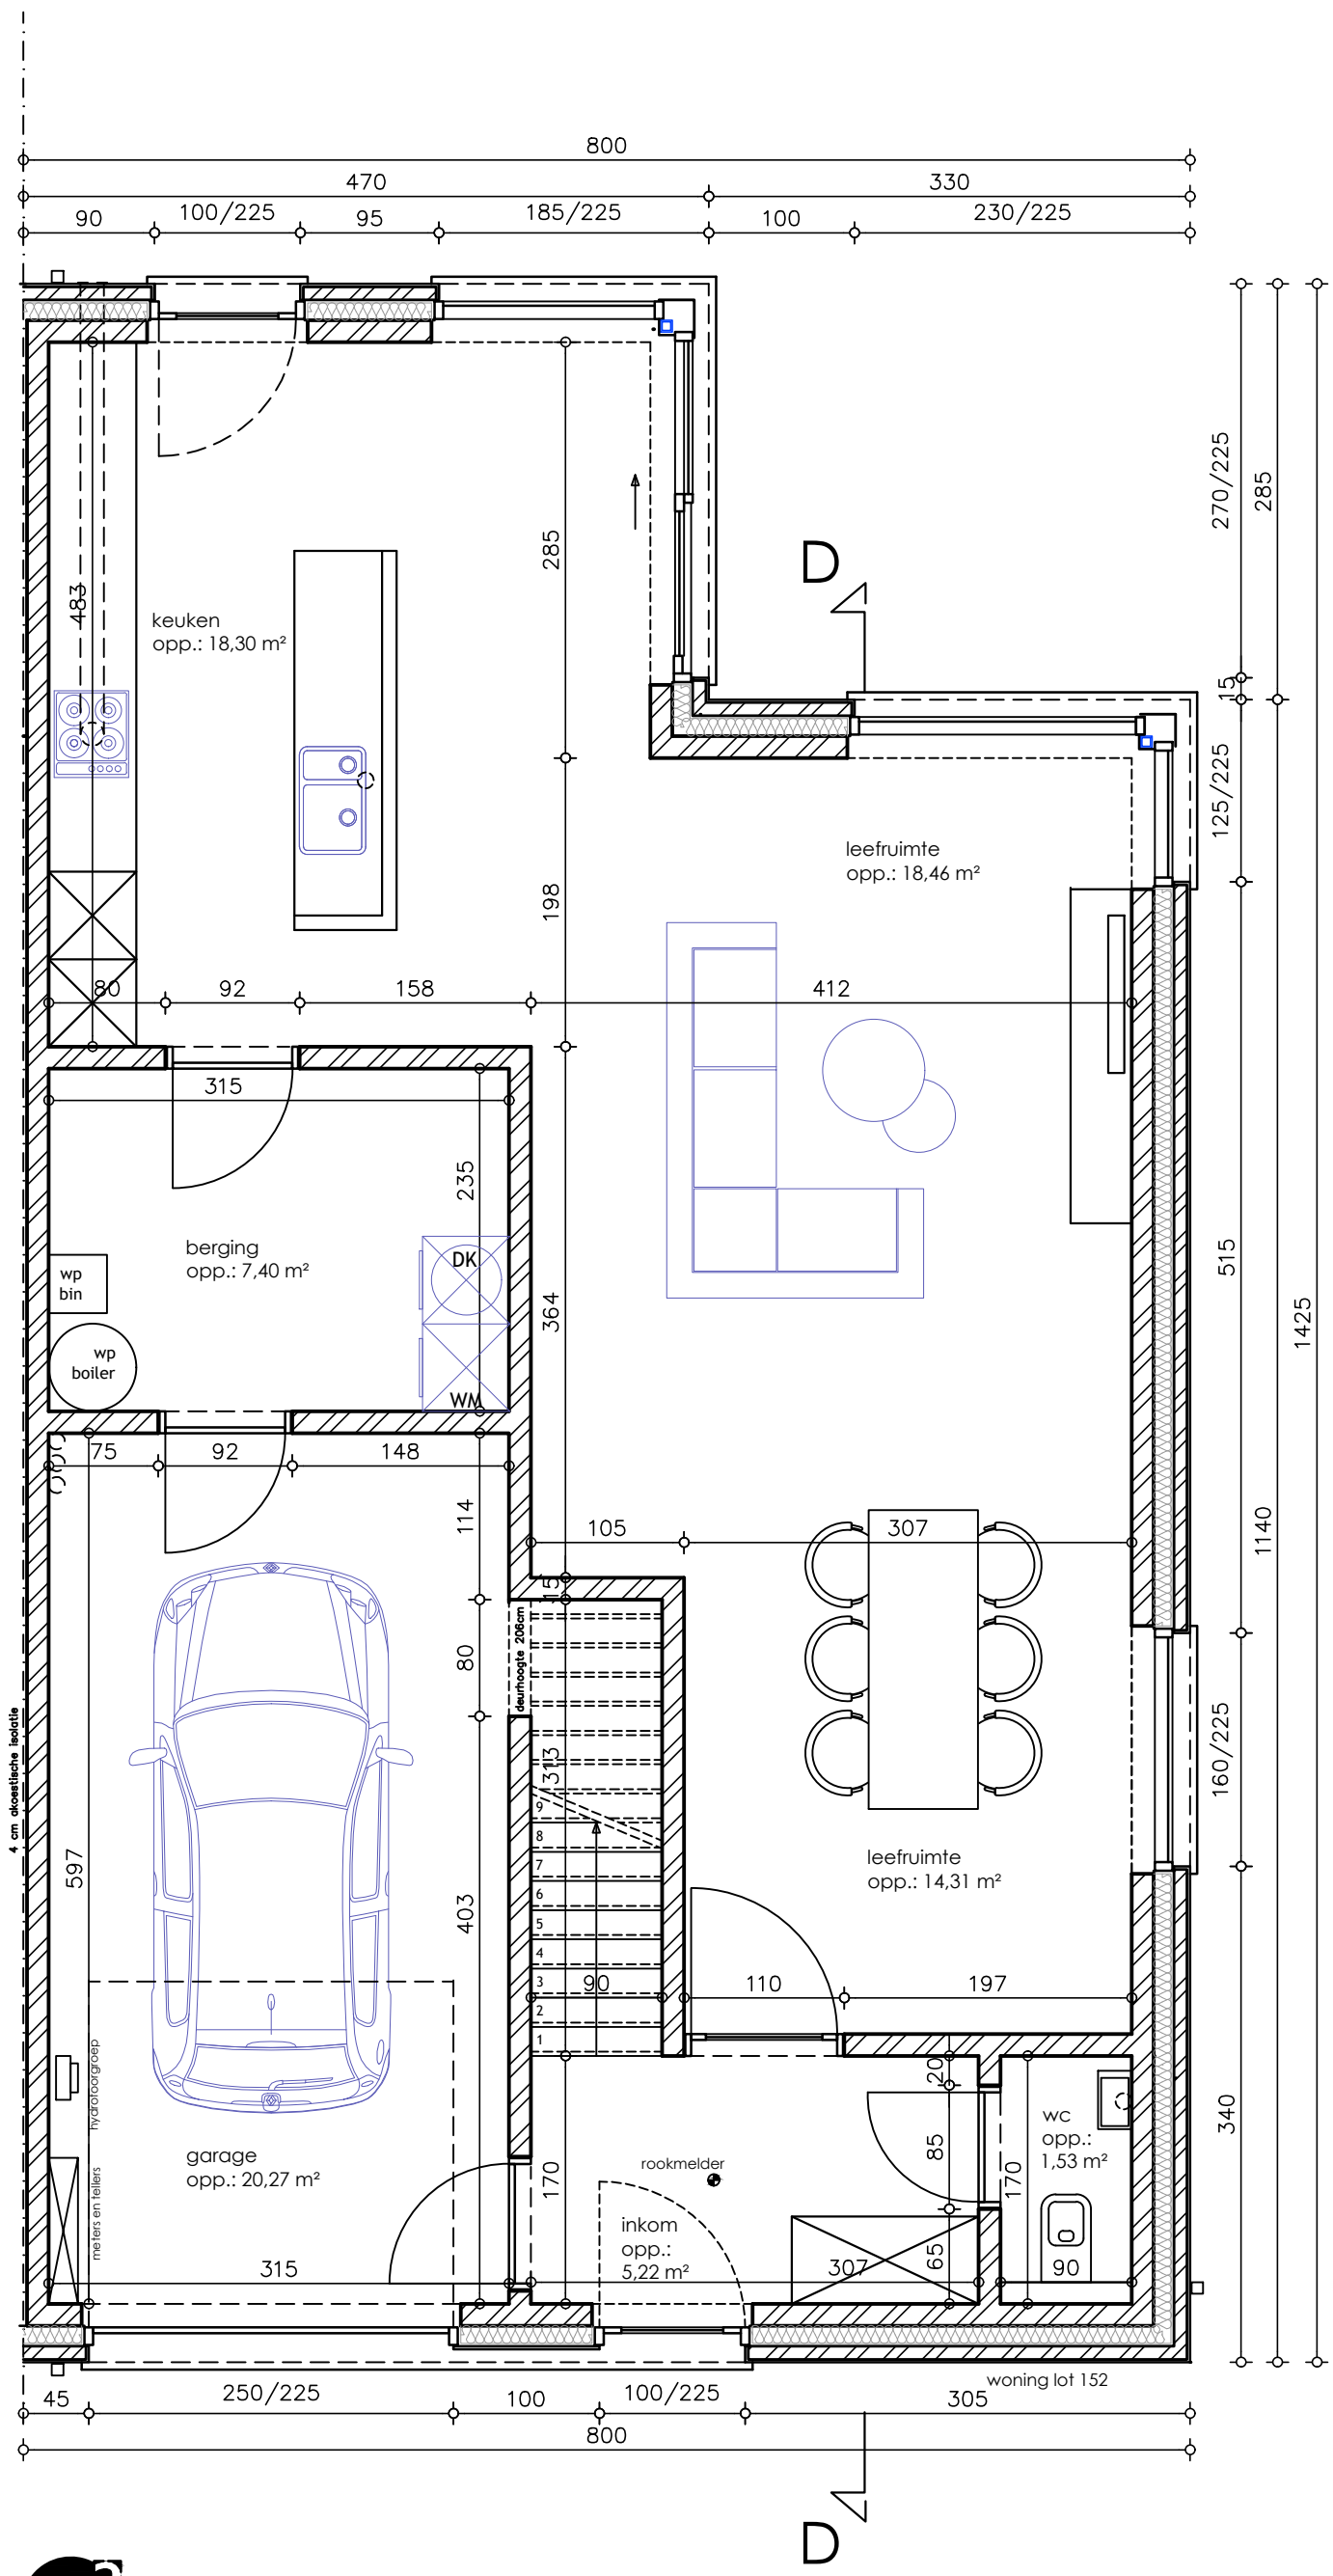

VOORGEVEL woning: Lot 152  
 SCHAAL 1/50

GRONDPLAN woning: Lot 152  
 SCHAAL 1/50

VERDIEPING woning: Lot 152  
SCHAAL 1/50

DOORSNEDE DD woning Lot 152  
SCHAAL 1/50

ACHTERGEVEL woning: Lot 152  
 SCHAAL 1/50

ZIJGEVEL RECHTS woning: Lot 152  
 SCHAAL 1/50

TERREINPROFIEL nieuwe toestand  
SCHAAL 1/200