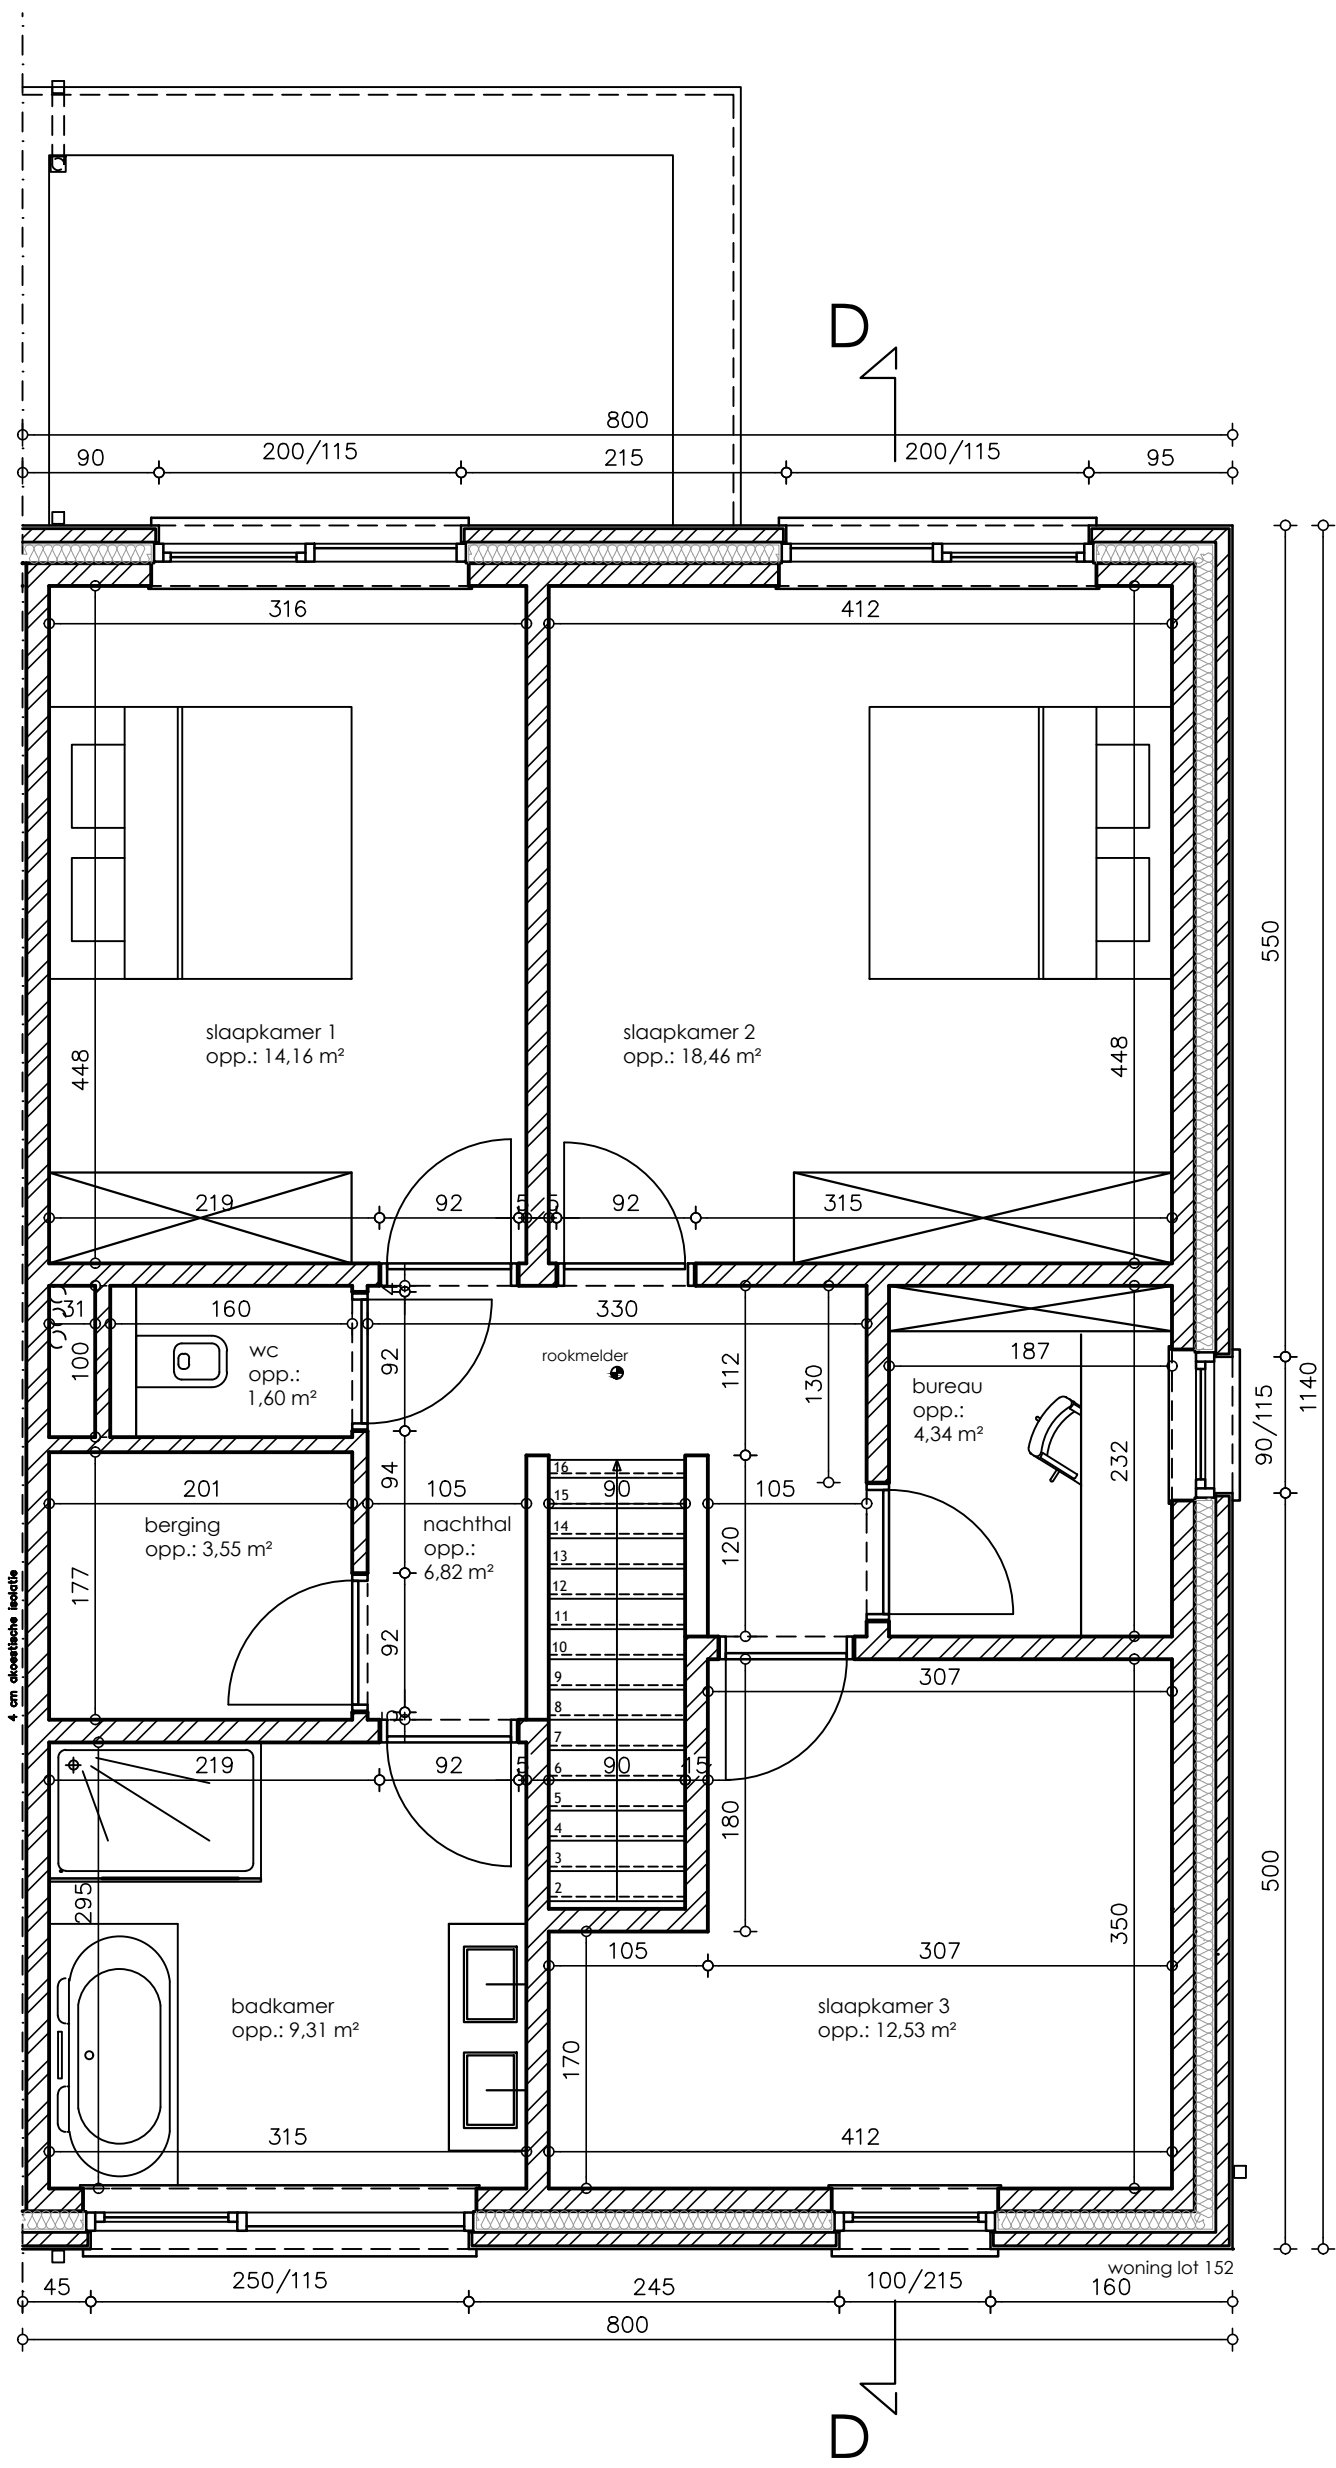

VOORGEVEL woning: Lot 152  
 SCHAAL 1/50

GRONDPLAN woning: Lot 152  
 SCHAAL 1/50

VERDIEPING woning: Lot 152  
SCHAAL 1/50

DOORSNEDE DD woning Lot 152  
SCHAAL 1/50

ACHTERGEVEL woning: Lot 152  
 SCHAAL 1/50

ZIJGEVEL RECHTS woning: Lot 152  
 SCHAAL 1/50

TERREINPROFIEL nieuwe toestand  
SCHAAL 1/200