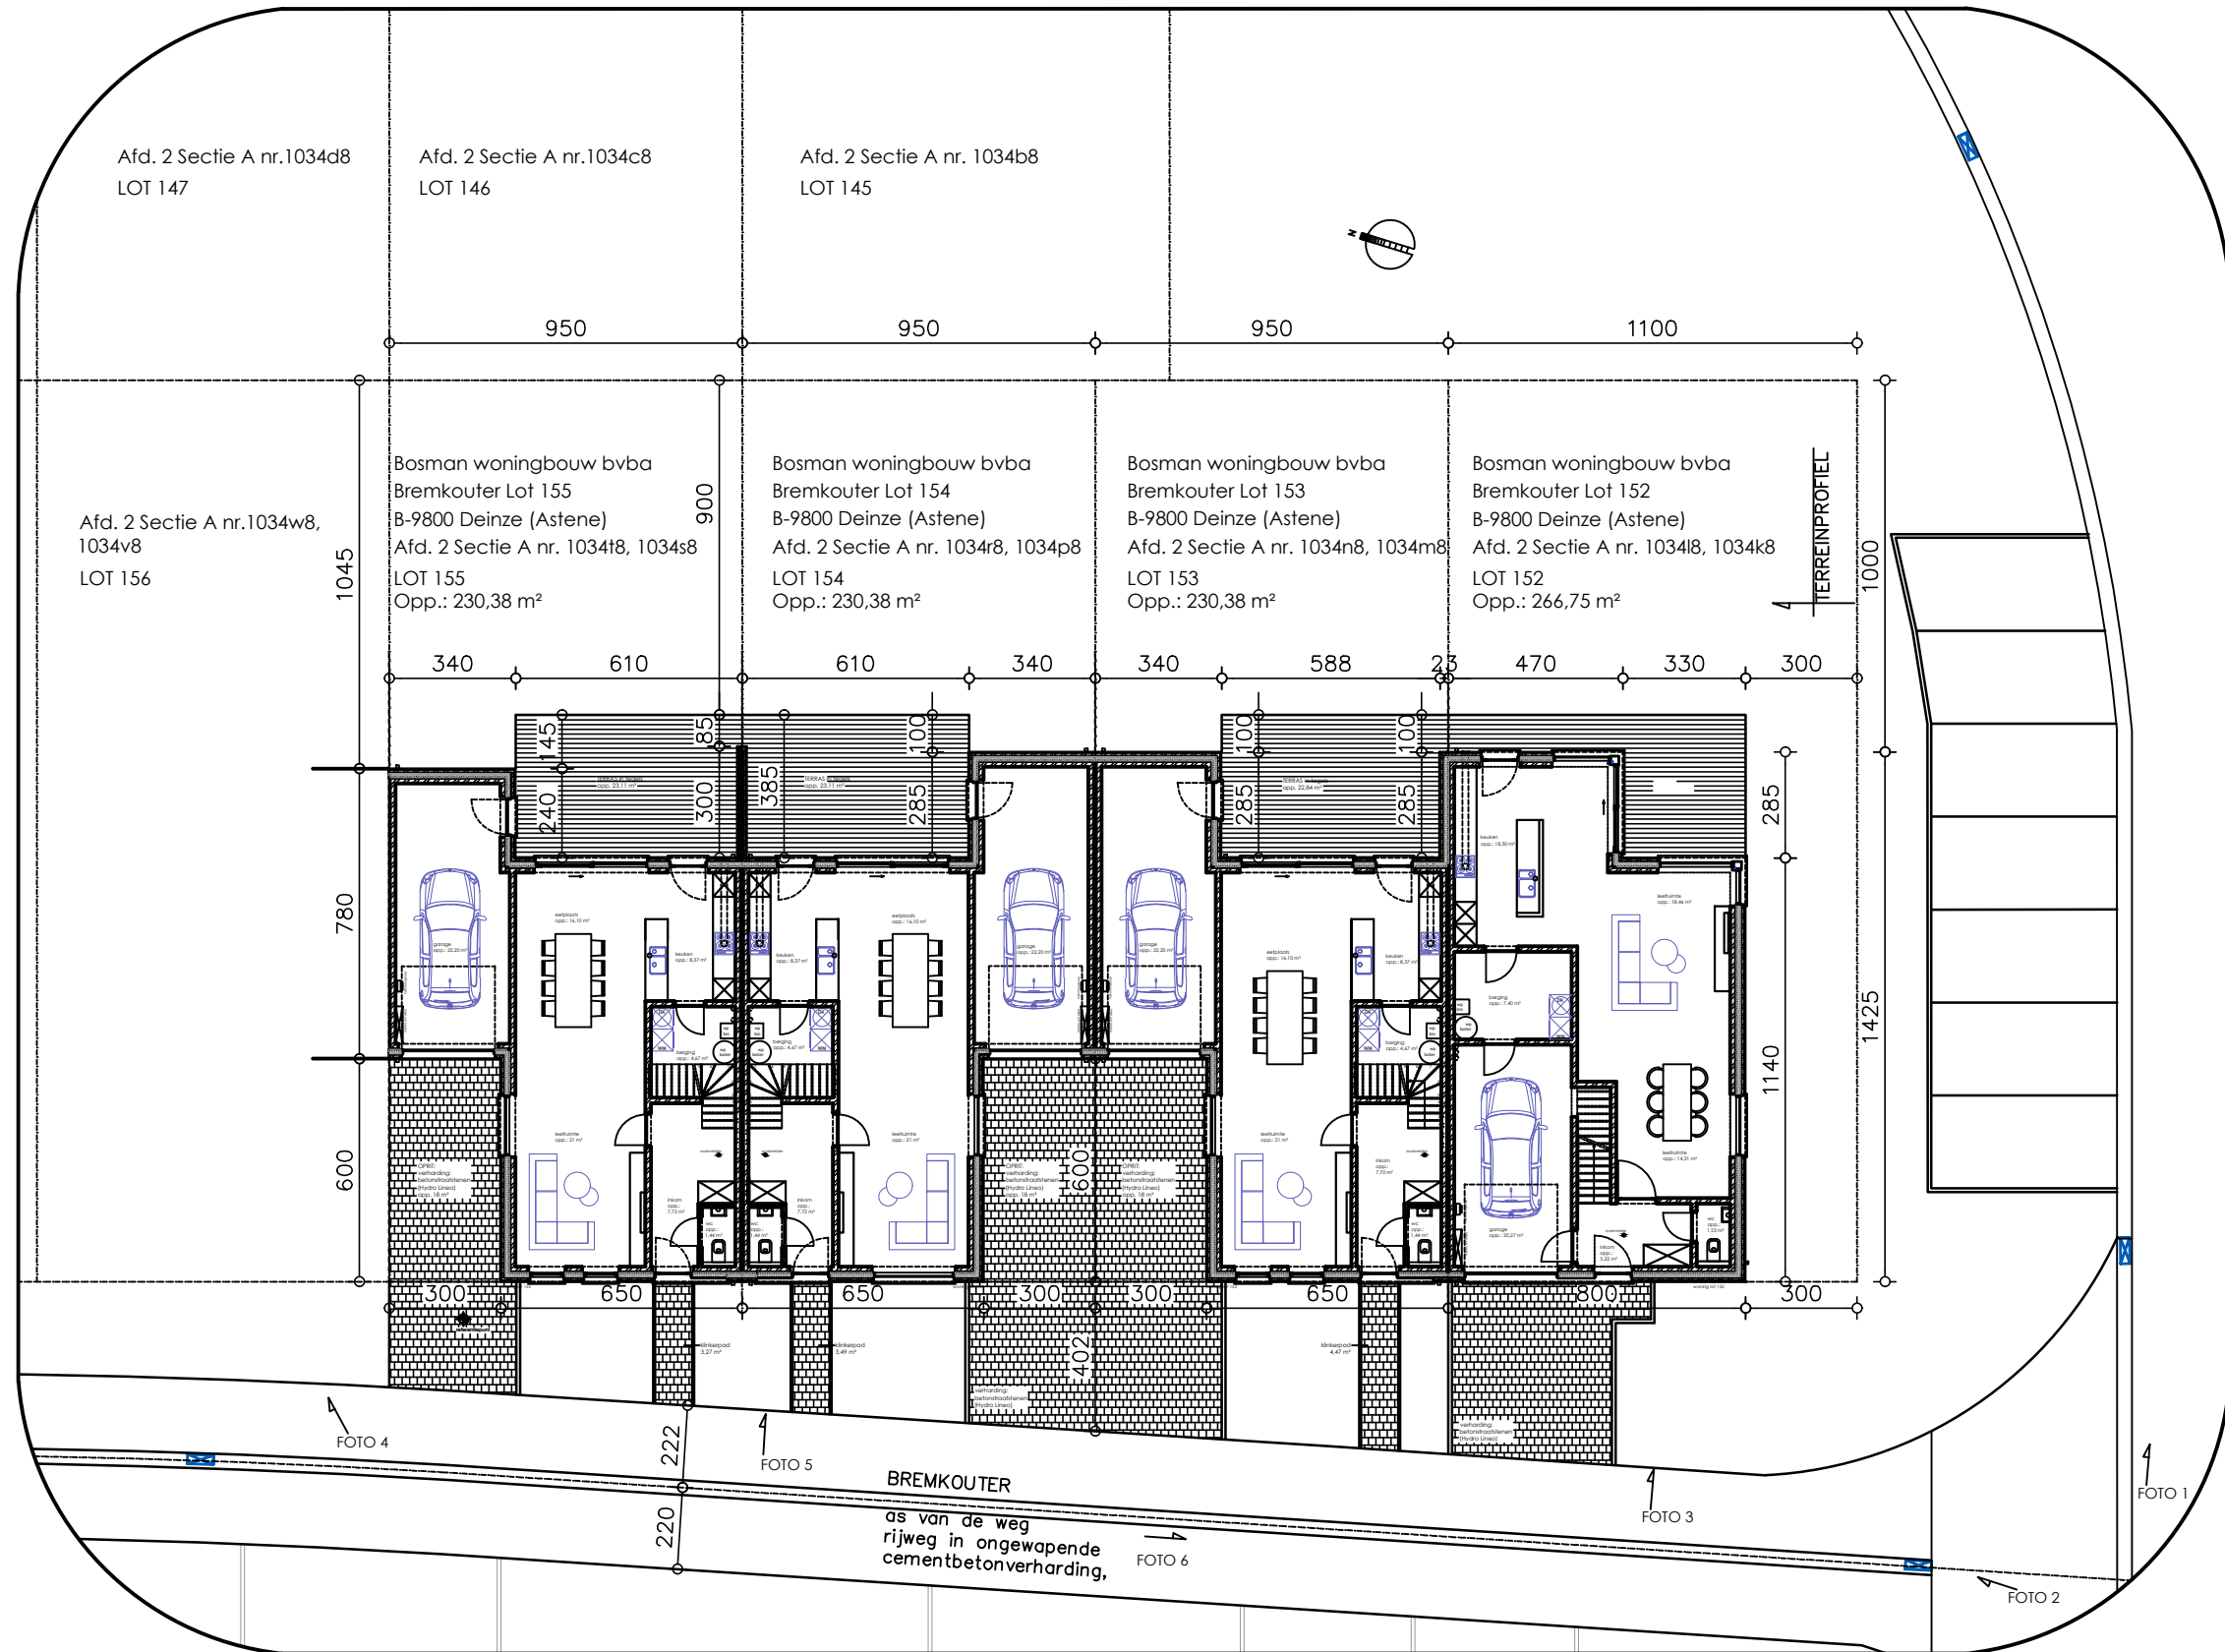

VOORGEVEL woning: Lot 152  
 SCHAAL 1/50

GRONDPLAN woning: Lot 152  
 SCHAAL 1/50

VERDIEPING woning: Lot 152  
SCHAAL 1/50

DOORSNEDE DD woning Lot 152  
SCHAAL 1/50

ACHTERGEVEL woning: Lot 152  
 SCHAAL 1/50

ZIJGEVEL RECHTS woning: Lot 152  
 SCHAAL 1/50

TERREINPROFIEL nieuwe toestand  
SCHAAL 1/200