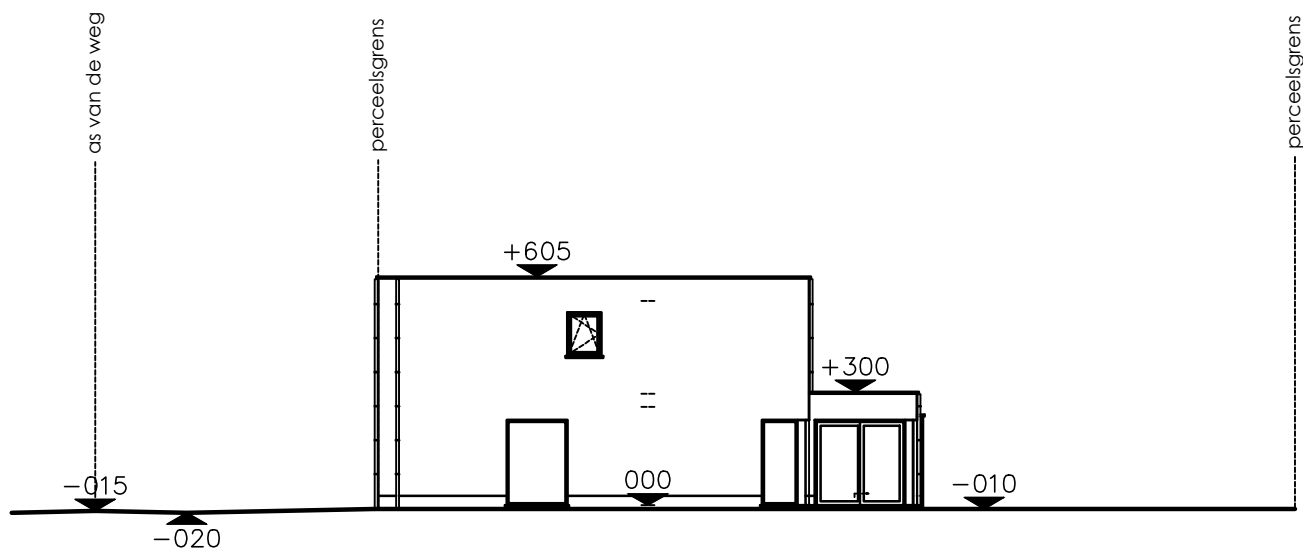

VOORGEVEL woning: Lot 152  
 SCHAAL 1/50

GRONDPLAN woning: Lot 152  
 SCHAAL 1/50

VERDIEPING woning: Lot 152  
SCHAAL 1/50

DOORSNEDE DD woning Lot 152  
SCHAAL 1/50

ACHTERGEVEL woning: Lot 152  
 SCHAAL 1/50

ZIJGEVEL RECHTS woning: Lot 152  
 SCHAAL 1/50

TERREINPROFIEL nieuwe toestand  
SCHAAL 1/200