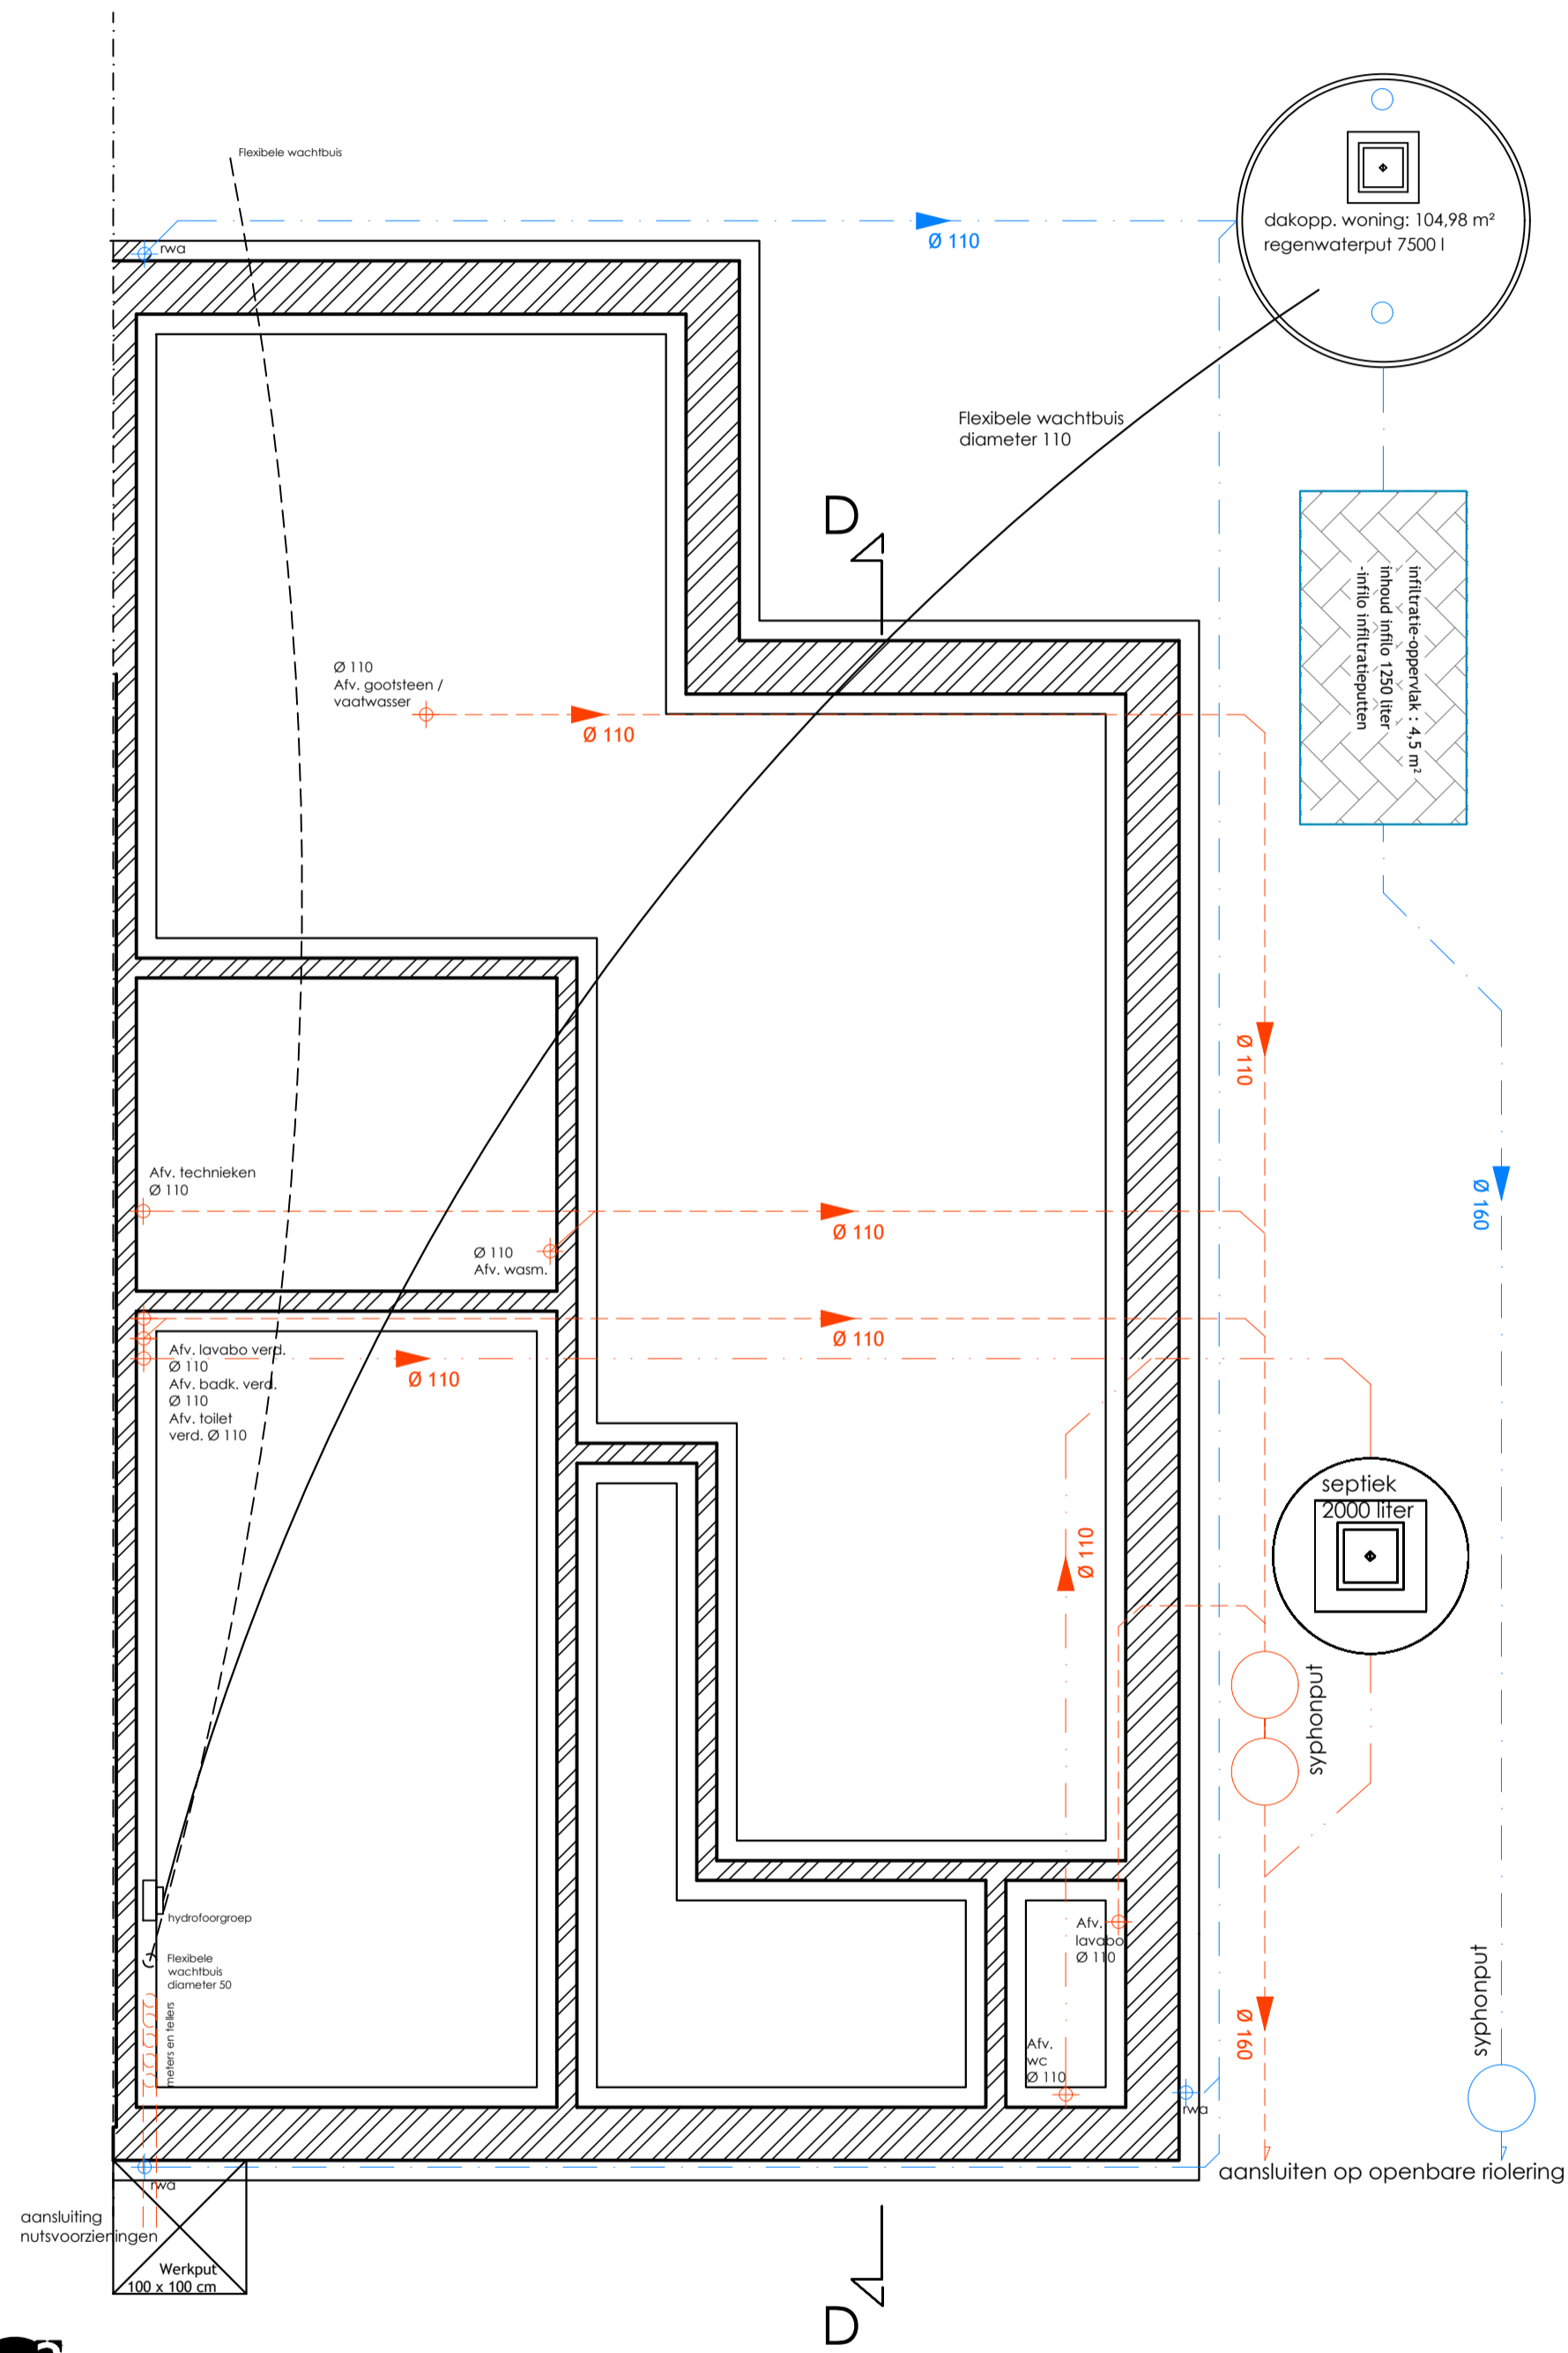

VOORGEVEL woning: Lot 152  
 SCHAAL 1/50

GRONDPLAN woning: Lot 152  
 SCHAAL 1/50

VERDIEPING woning: Lot 152  
SCHAAL 1/50

DOORSNEDE DD woning Lot 152  
SCHAAL 1/50

ACHTERGEVEL woning: Lot 152  
 SCHAAL 1/50

ZIJGEVEL RECHTS woning: Lot 152  
 SCHAAL 1/50

TERREINPROFIEL nieuwe toestand  
SCHAAL 1/200