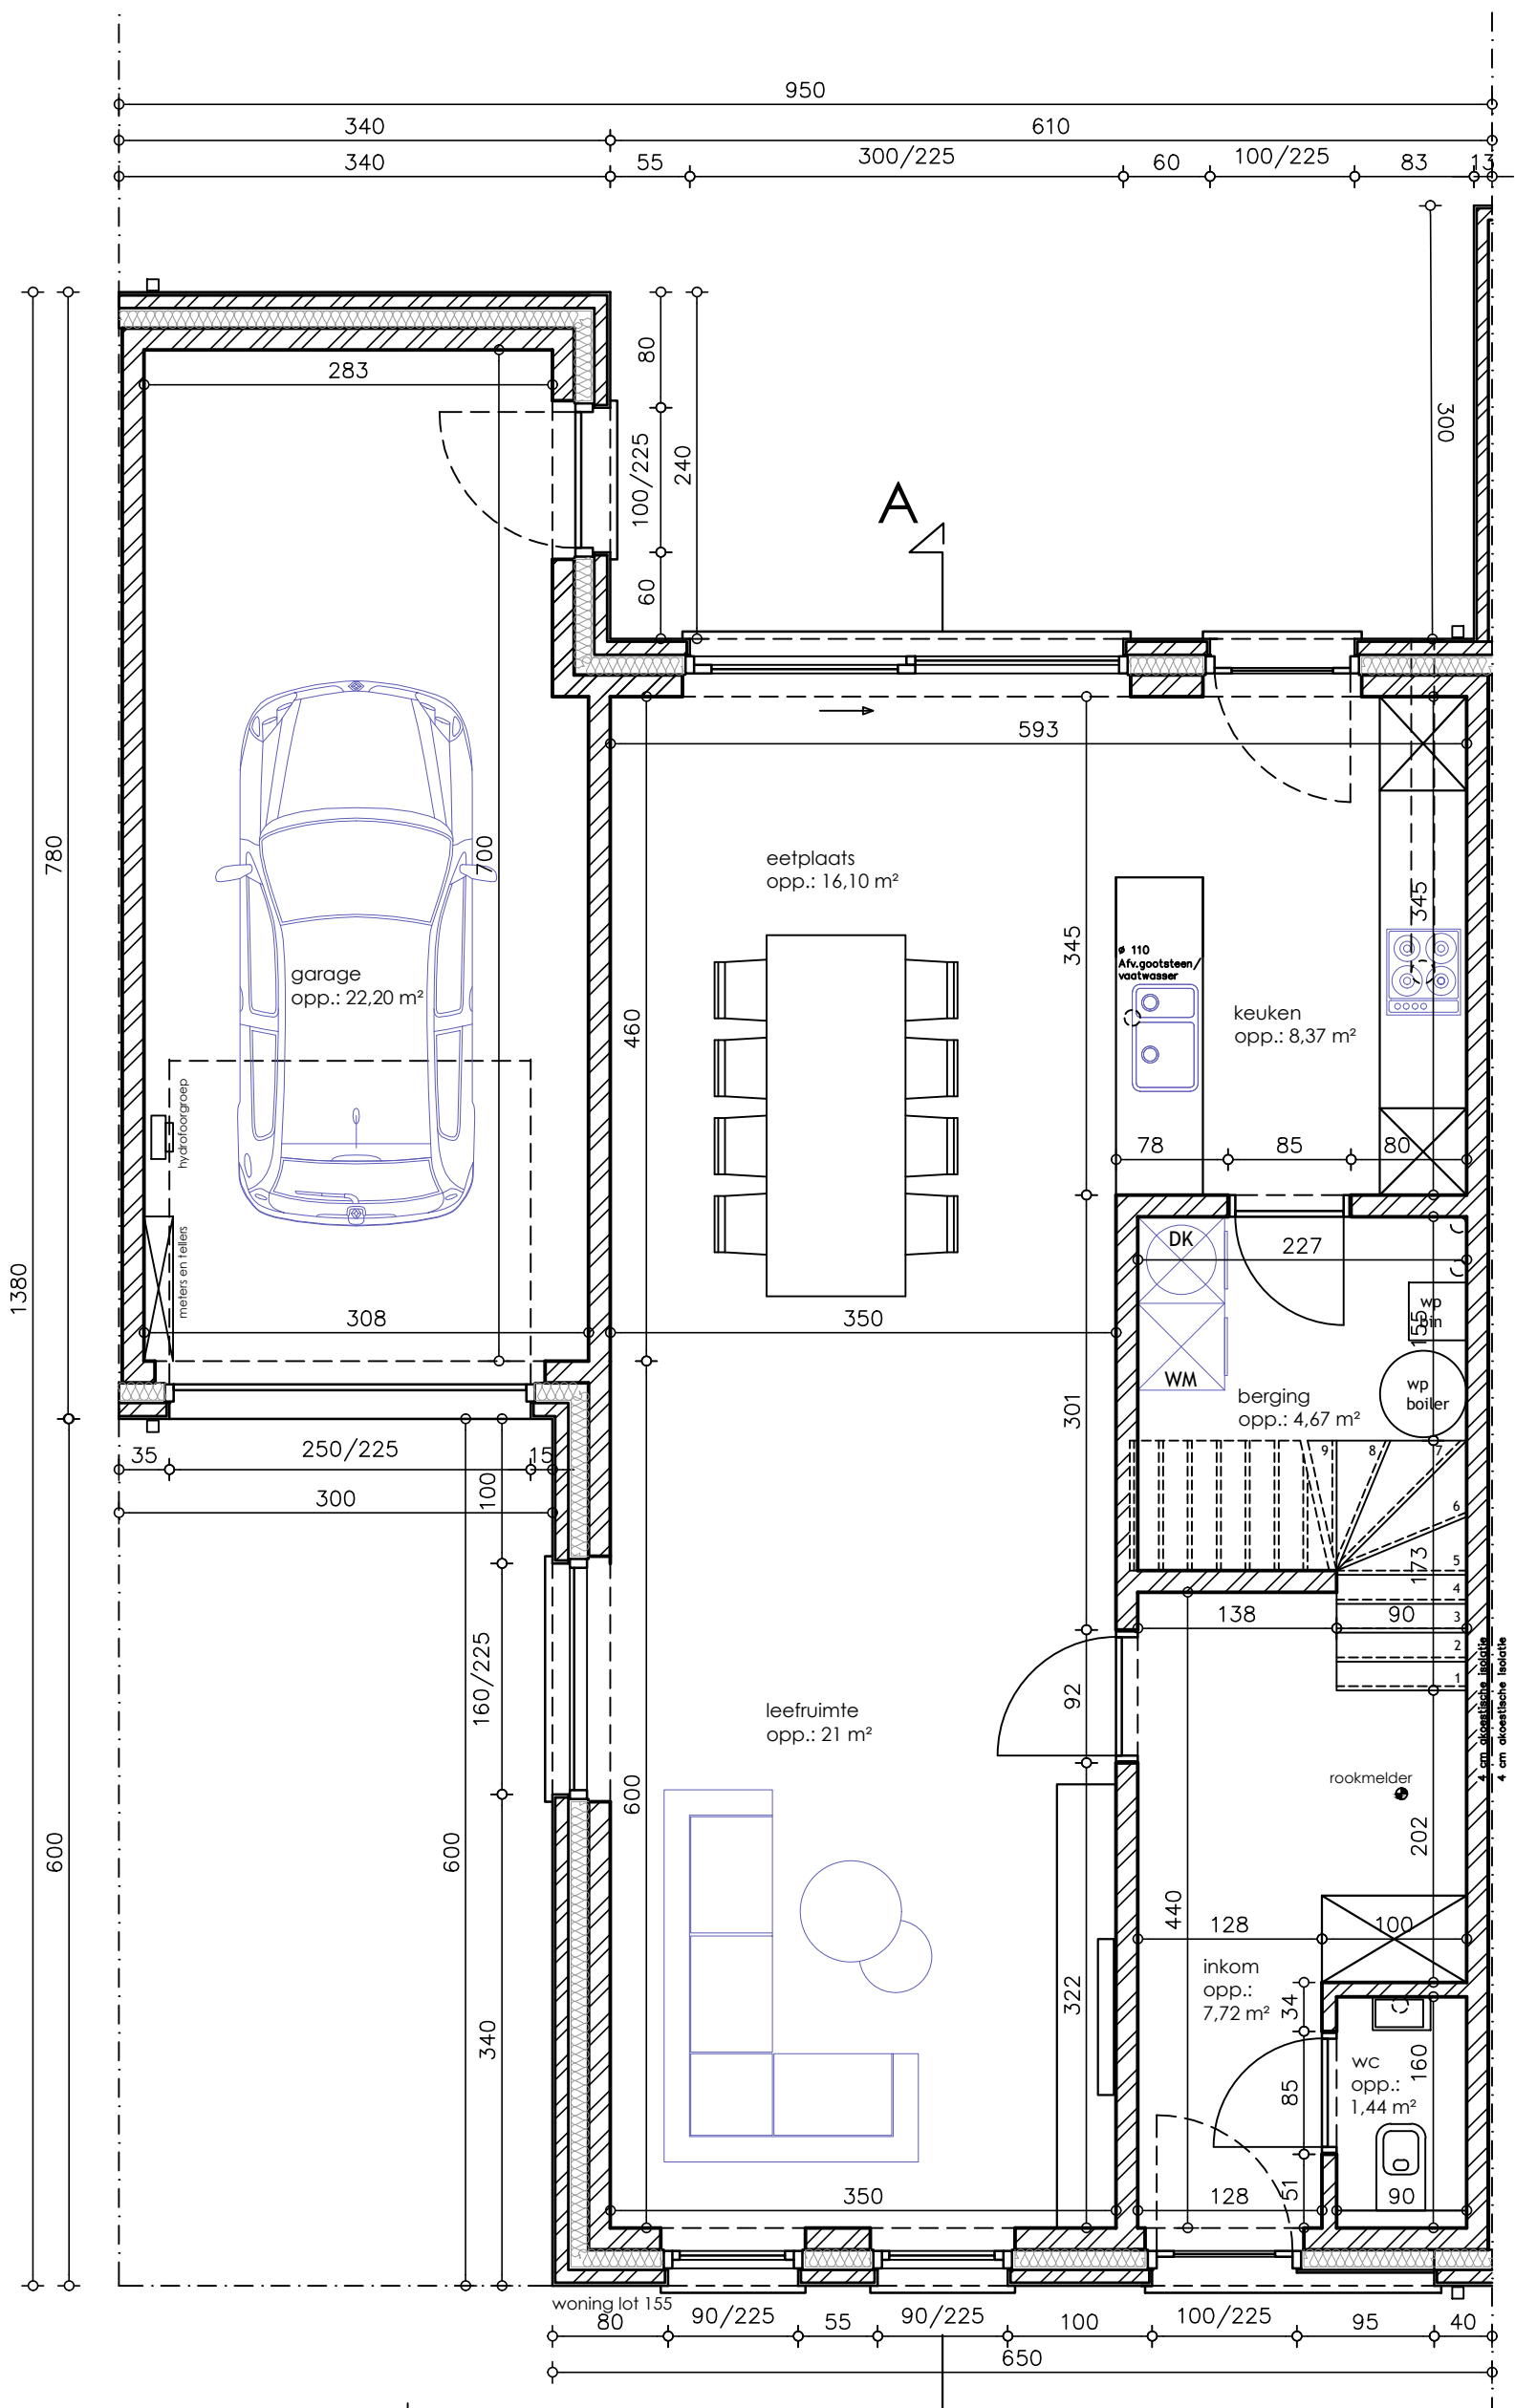

VOORGEVEL woning: Lot 155
 SCHAAL 1/50

GRONDPLAN woning: Lot 155
SCHAAL 1/50

VERDIEPING woning: Lot 155
SCHAAL 1/50

DOORSNEDE AA woning Lot 155
 SCHAAL 1/50

ACHTERGEVEL woning: Lot 155
 SCHAAL 1/50

ZIJGEVEL LINKS woning: Lot 155
 SCHAAL 1/50

TERREINPROFIEL nieuwe toestand
SCHAAL 1/200