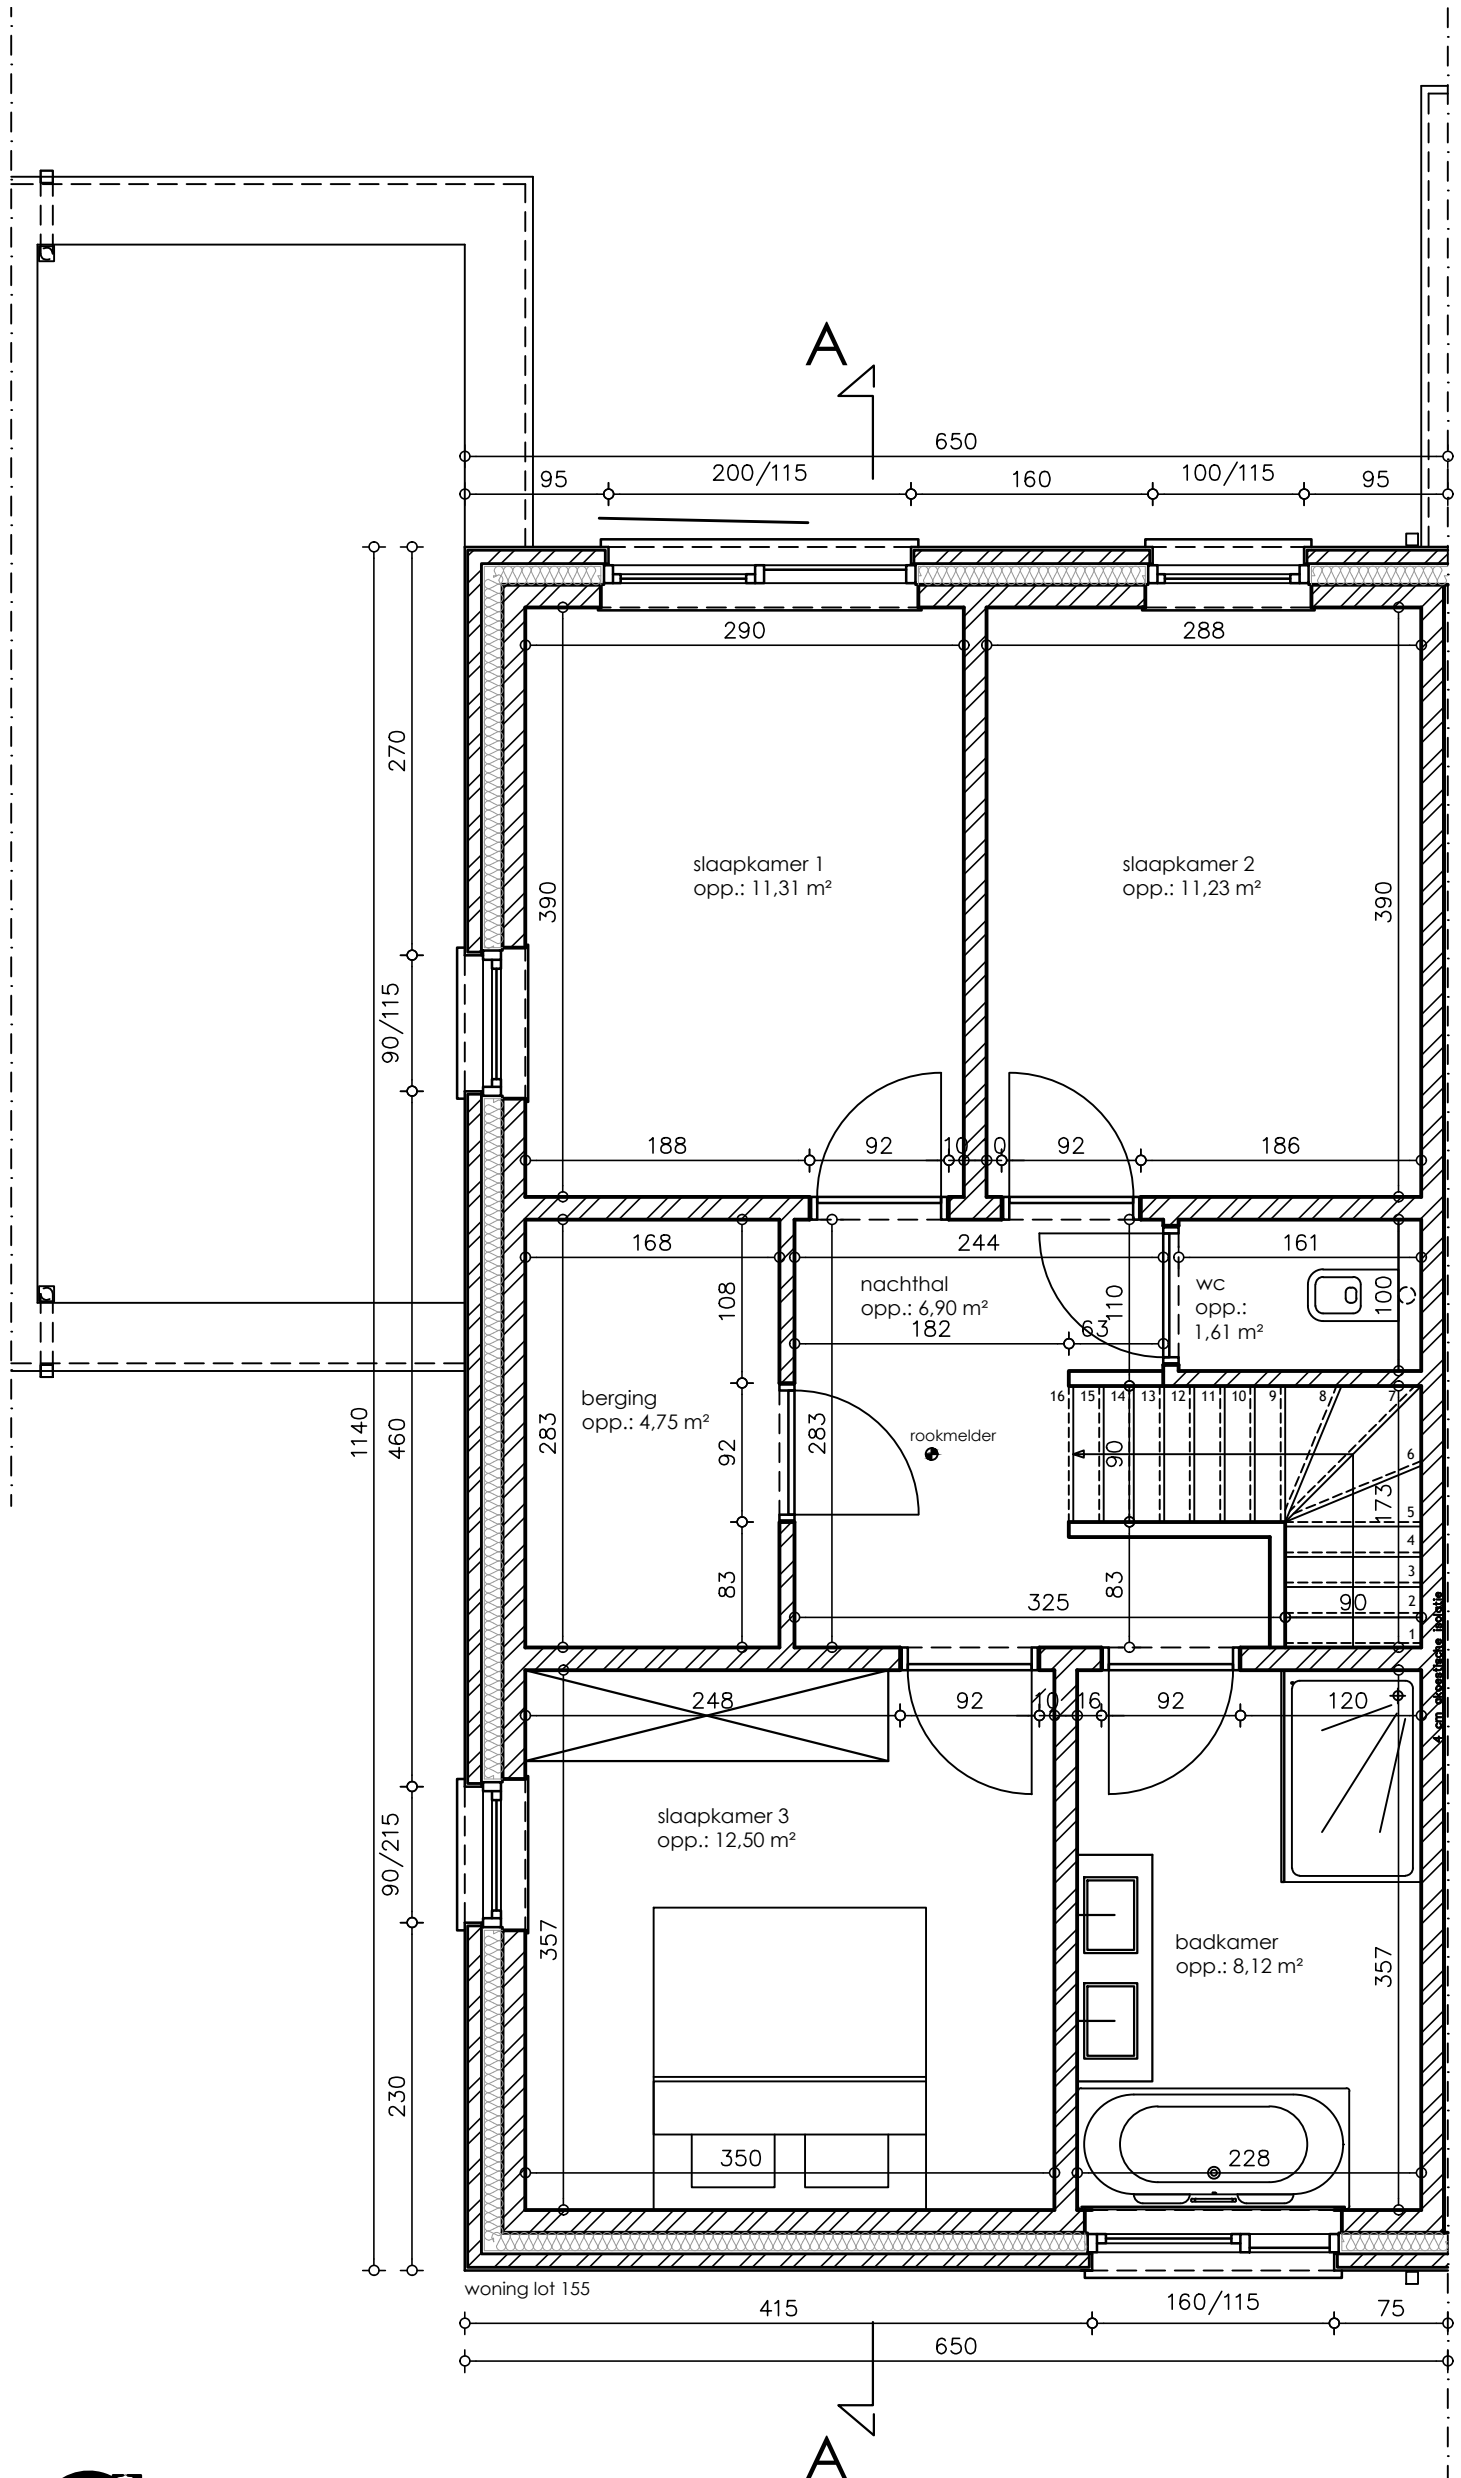

VOORGEVEL woning: Lot 155
 SCHAAL 1/50

GRONDPLAN woning: Lot 155
SCHAAL 1/50

VERDIEPING woning: Lot 155
SCHAAL 1/50

DOORSNEDE AA woning Lot 155
 SCHAAL 1/50

ACHTERGEVEL woning: Lot 155
 SCHAAL 1/50

ZIJGEVEL LINKS woning: Lot 155
 SCHAAL 1/50

TERREINPROFIEL nieuwe toestand
SCHAAL 1/200