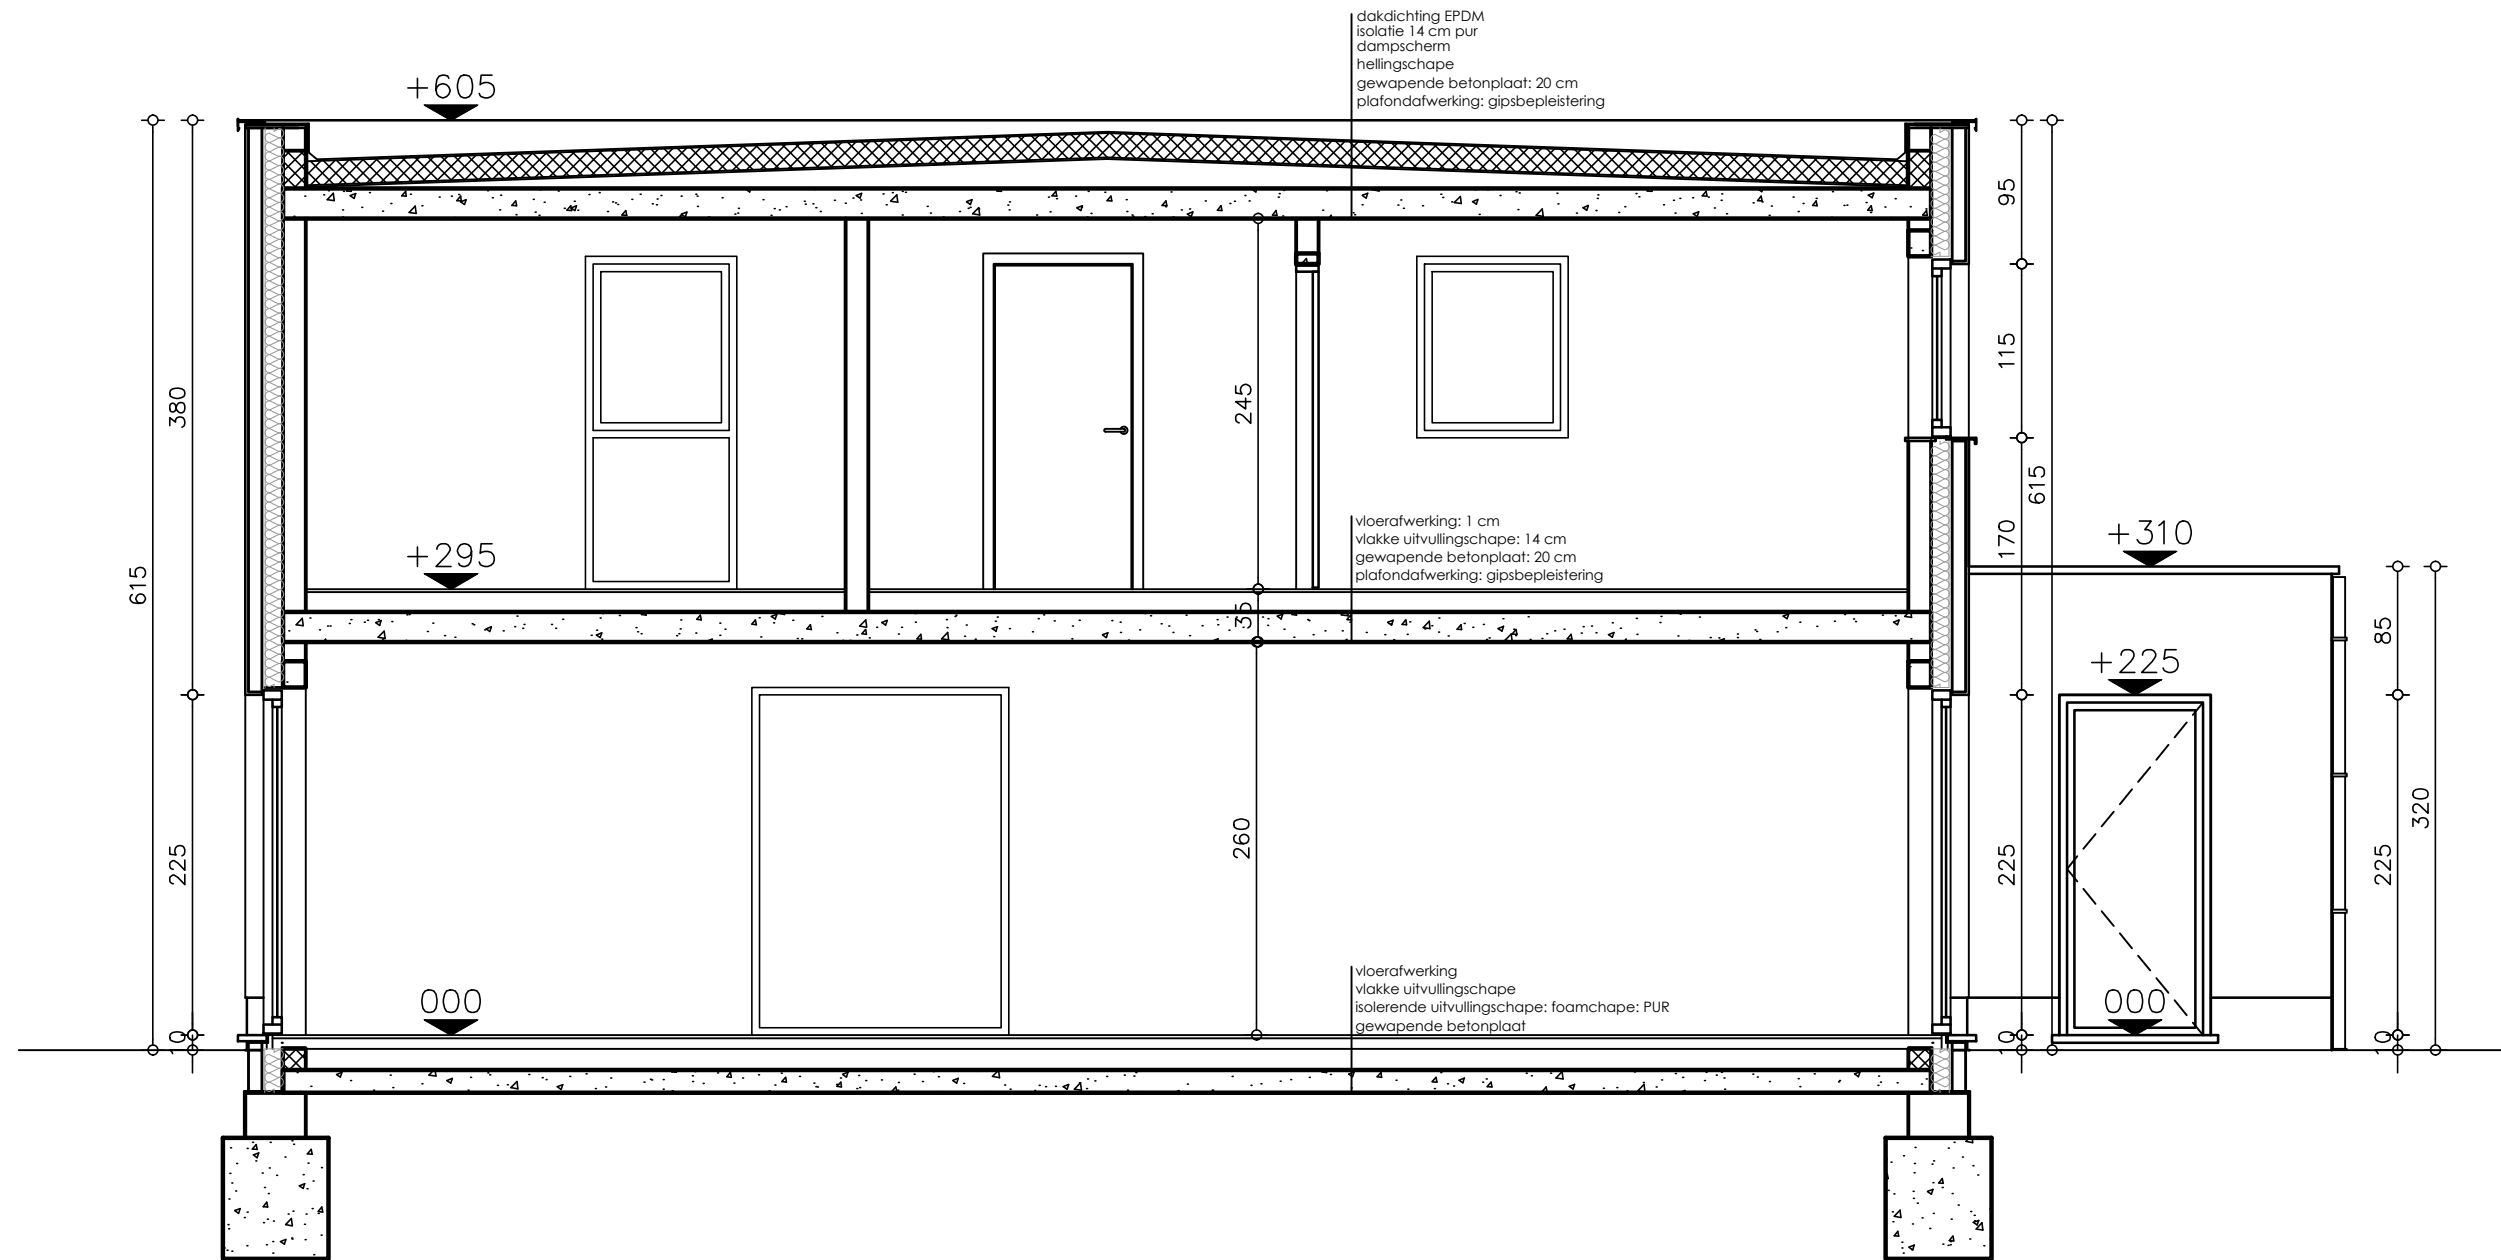

VOORGEVEL woning: Lot 155
 SCHAAL 1/50

GRONDPLAN woning: Lot 155
SCHAAL 1/50

VERDIEPING woning: Lot 155
SCHAAL 1/50

DOORSNEDE AA woning Lot 155
 SCHAAL 1/50

ACHTERGEVEL woning: Lot 155
 SCHAAL 1/50

ZIJGEVEL LINKS woning: Lot 155
 SCHAAL 1/50

TERREINPROFIEL nieuwe toestand
SCHAAL 1/200