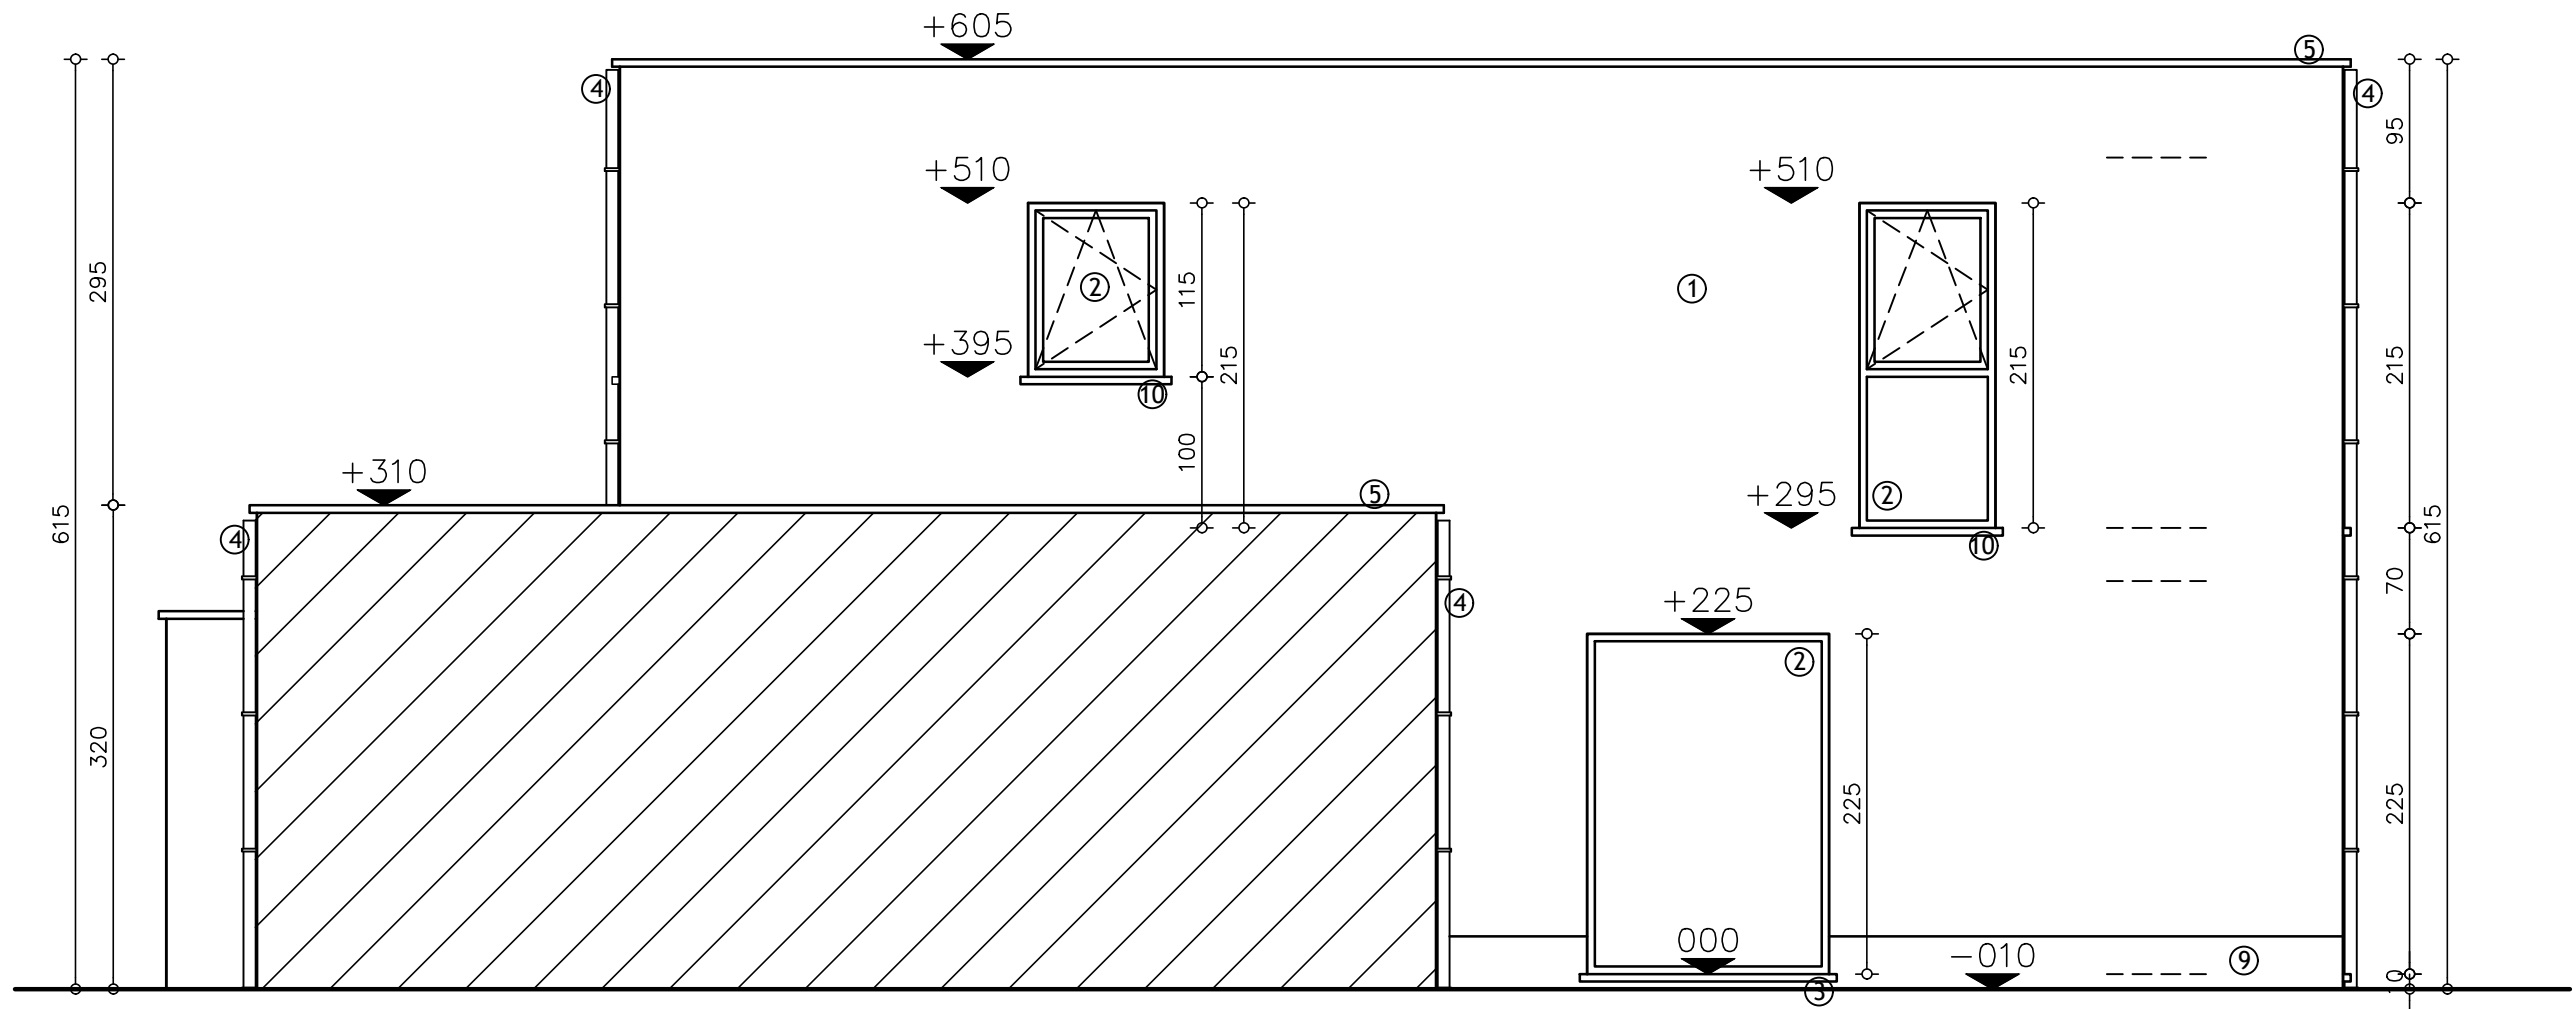

VOORGEVEL woning: Lot 155
 SCHAAL 1/50

GRONDPLAN woning: Lot 155
SCHAAL 1/50

VERDIEPING woning: Lot 155
SCHAAL 1/50

DOORSNEDE AA woning Lot 155
 SCHAAL 1/50

ACHTERGEVEL woning: Lot 155
 SCHAAL 1/50

ZIJGEVEL LINKS woning: Lot 155
 SCHAAL 1/50

TERREINPROFIEL nieuwe toestand
SCHAAL 1/200