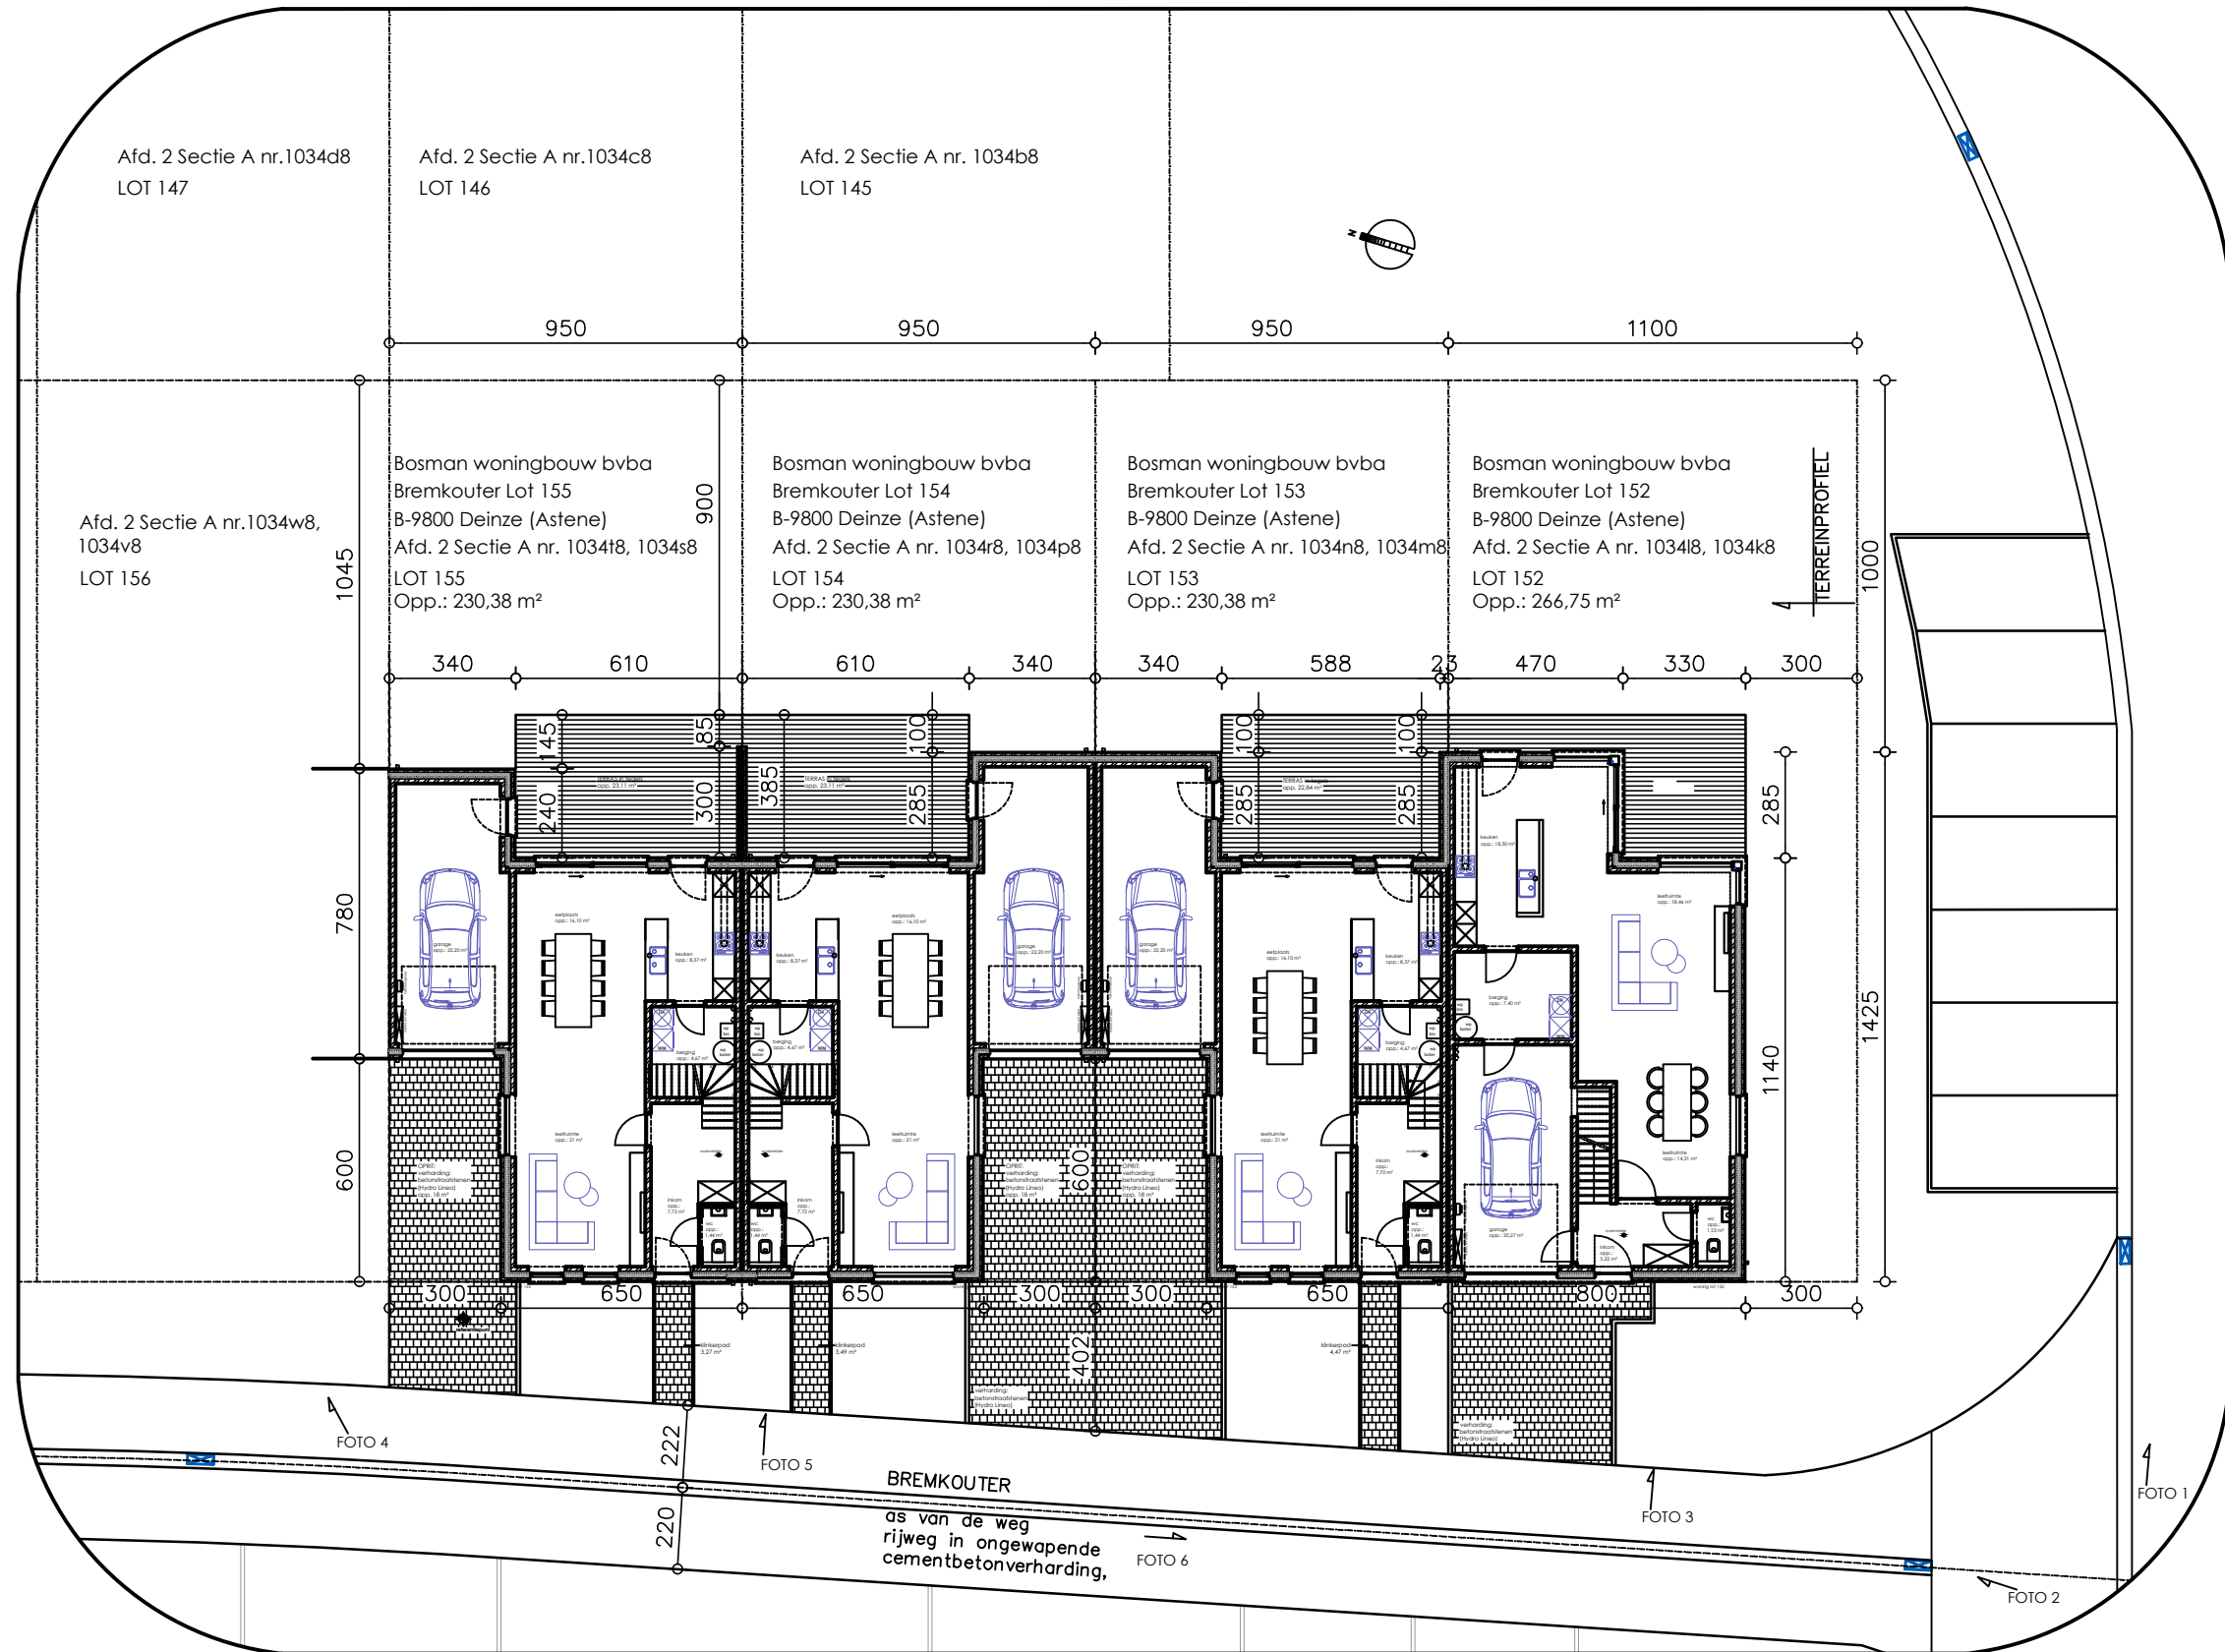

VOORGEVEL woning: Lot 155
 SCHAAL 1/50

GRONDPLAN woning: Lot 155
SCHAAL 1/50

VERDIEPING woning: Lot 155
SCHAAL 1/50

DOORSNEDE AA woning Lot 155
 SCHAAL 1/50

ACHTERGEVEL woning: Lot 155
 SCHAAL 1/50

ZIJGEVEL LINKS woning: Lot 155
 SCHAAL 1/50

TERREINPROFIEL nieuwe toestand
SCHAAL 1/200