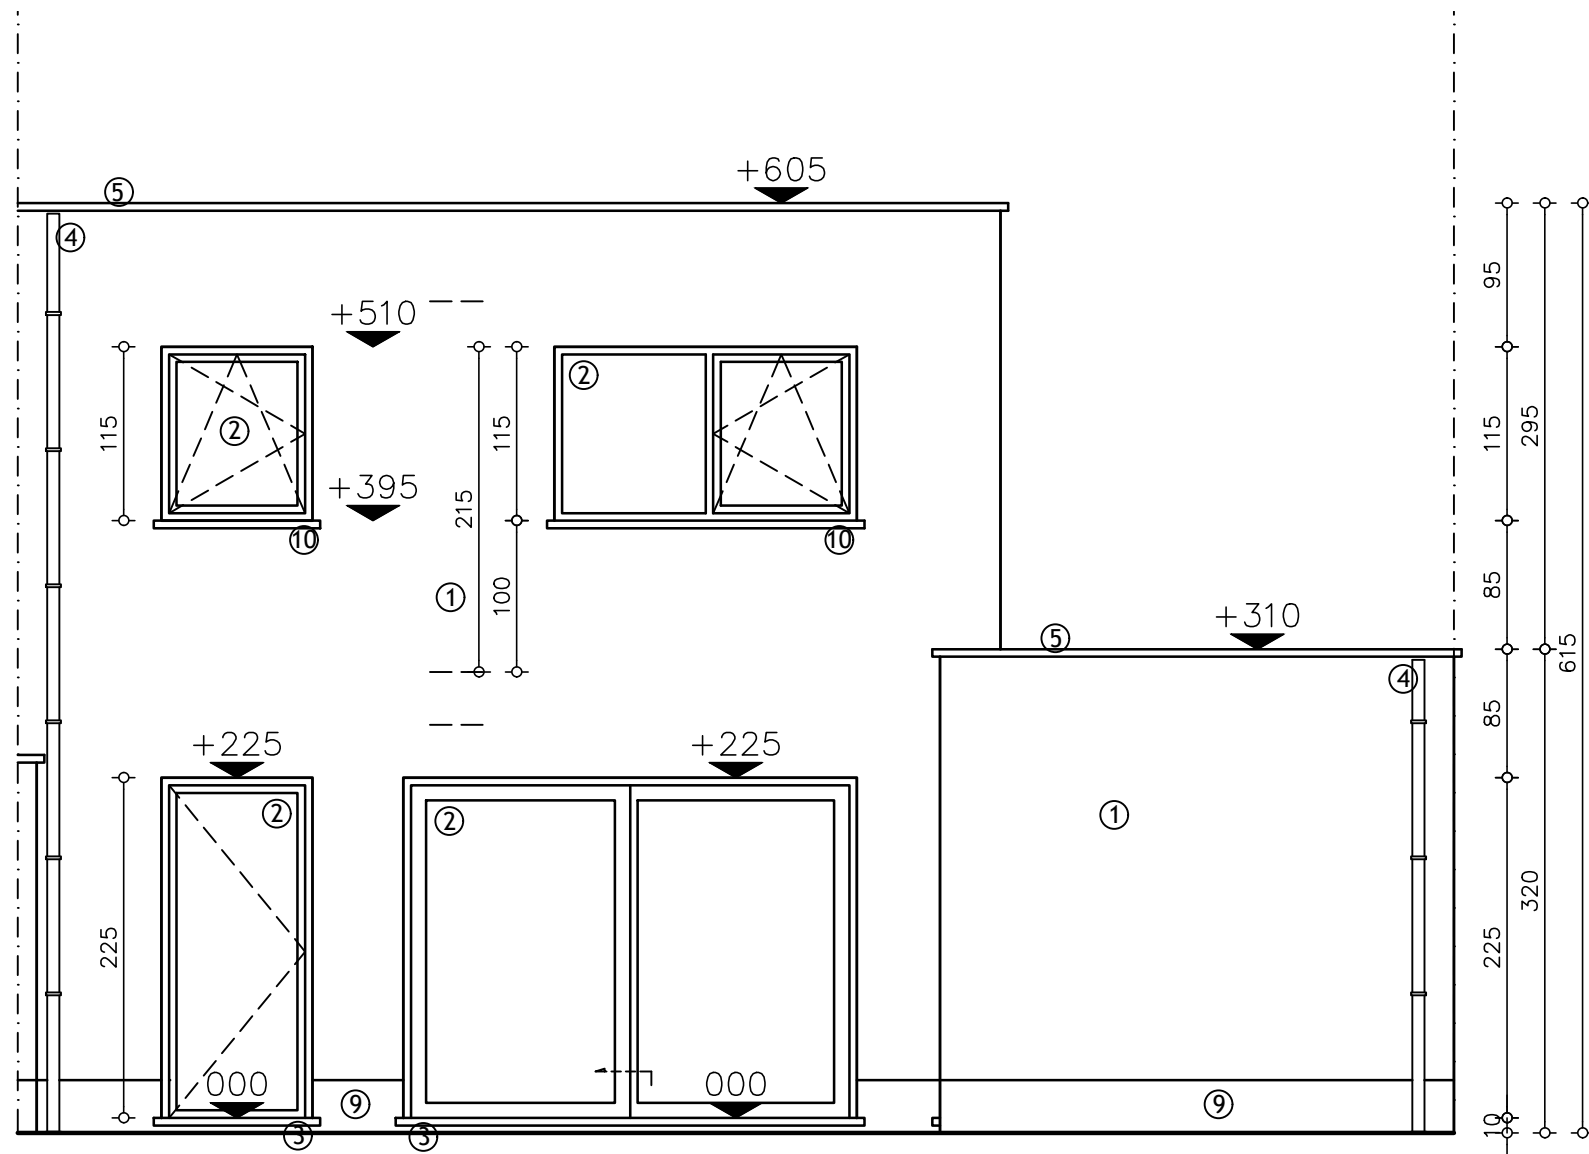

VOORGEVEL woning: Lot 155
 SCHAAL 1/50

GRONDPLAN woning: Lot 155
SCHAAL 1/50

VERDIEPING woning: Lot 155
SCHAAL 1/50

DOORSNEDE AA woning Lot 155
 SCHAAL 1/50

ACHTERGEVEL woning: Lot 155
 SCHAAL 1/50

ZIJGEVEL LINKS woning: Lot 155
 SCHAAL 1/50

TERREINPROFIEL nieuwe toestand
SCHAAL 1/200