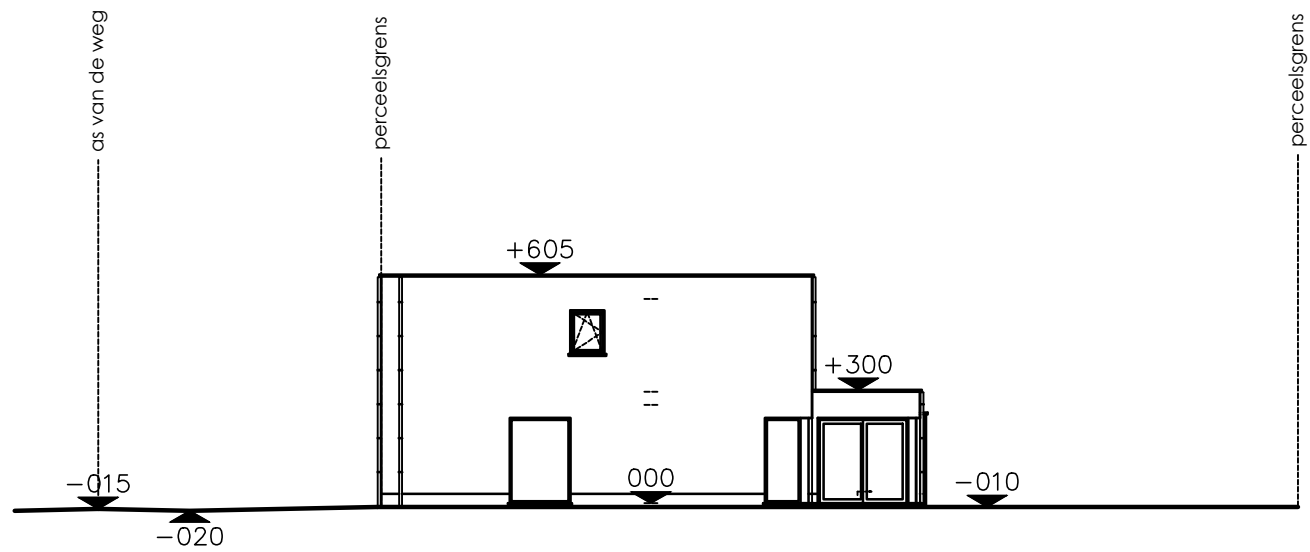

VOORGEVEL woning: Lot 155
 SCHAAL 1/50

GRONDPLAN woning: Lot 155
SCHAAL 1/50

VERDIEPING woning: Lot 155
SCHAAL 1/50

DOORSNEDE AA woning Lot 155
 SCHAAL 1/50

ACHTERGEVEL woning: Lot 155
 SCHAAL 1/50

ZIJGEVEL LINKS woning: Lot 155
 SCHAAL 1/50

TERREINPROFIEL nieuwe toestand
SCHAAL 1/200