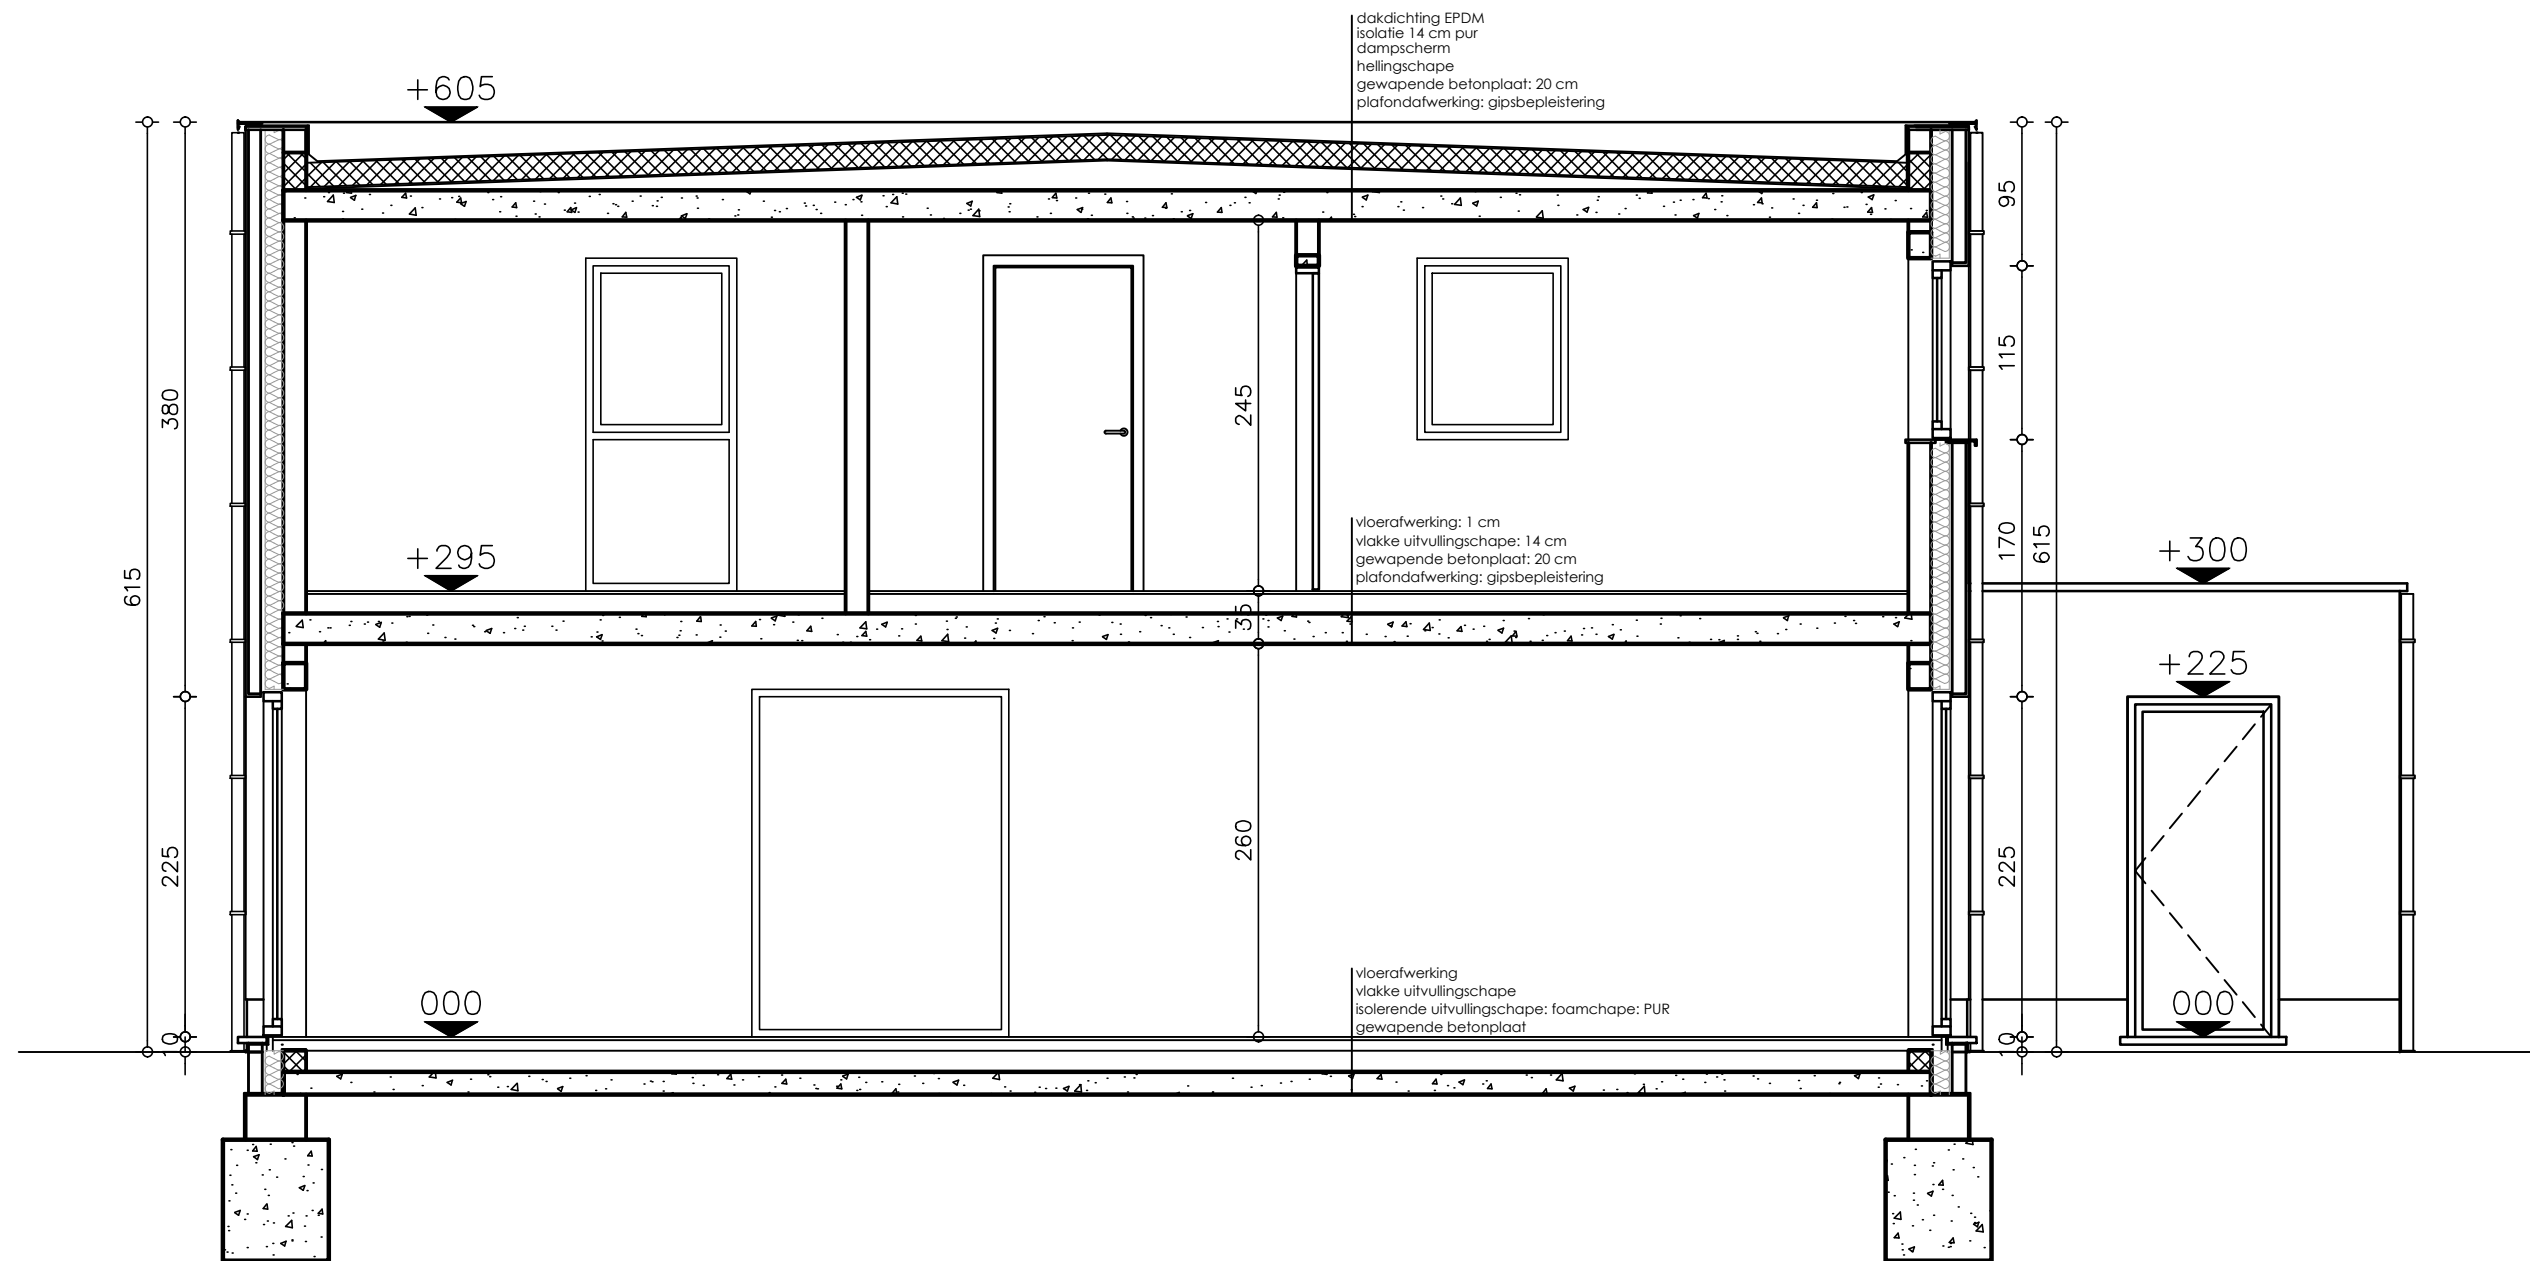

VOORGEVEL woning: Lot 153
 SCHAAL 1/50

DOORSNEDE CC woning Lot 153
 SCHAAL 1/50

ACHTERGEVEL woning: Lot 153
 SCHAAL 1/50

ZIJGEVEL LINKS woning: Lot 153
 SCHAAL 1/50

CA

INPLANTINGSPLAN nieuwe toestand
SCHAAL 1/200

TERREINPROFIEL nieuwe toestand
SCHAAL 1/200