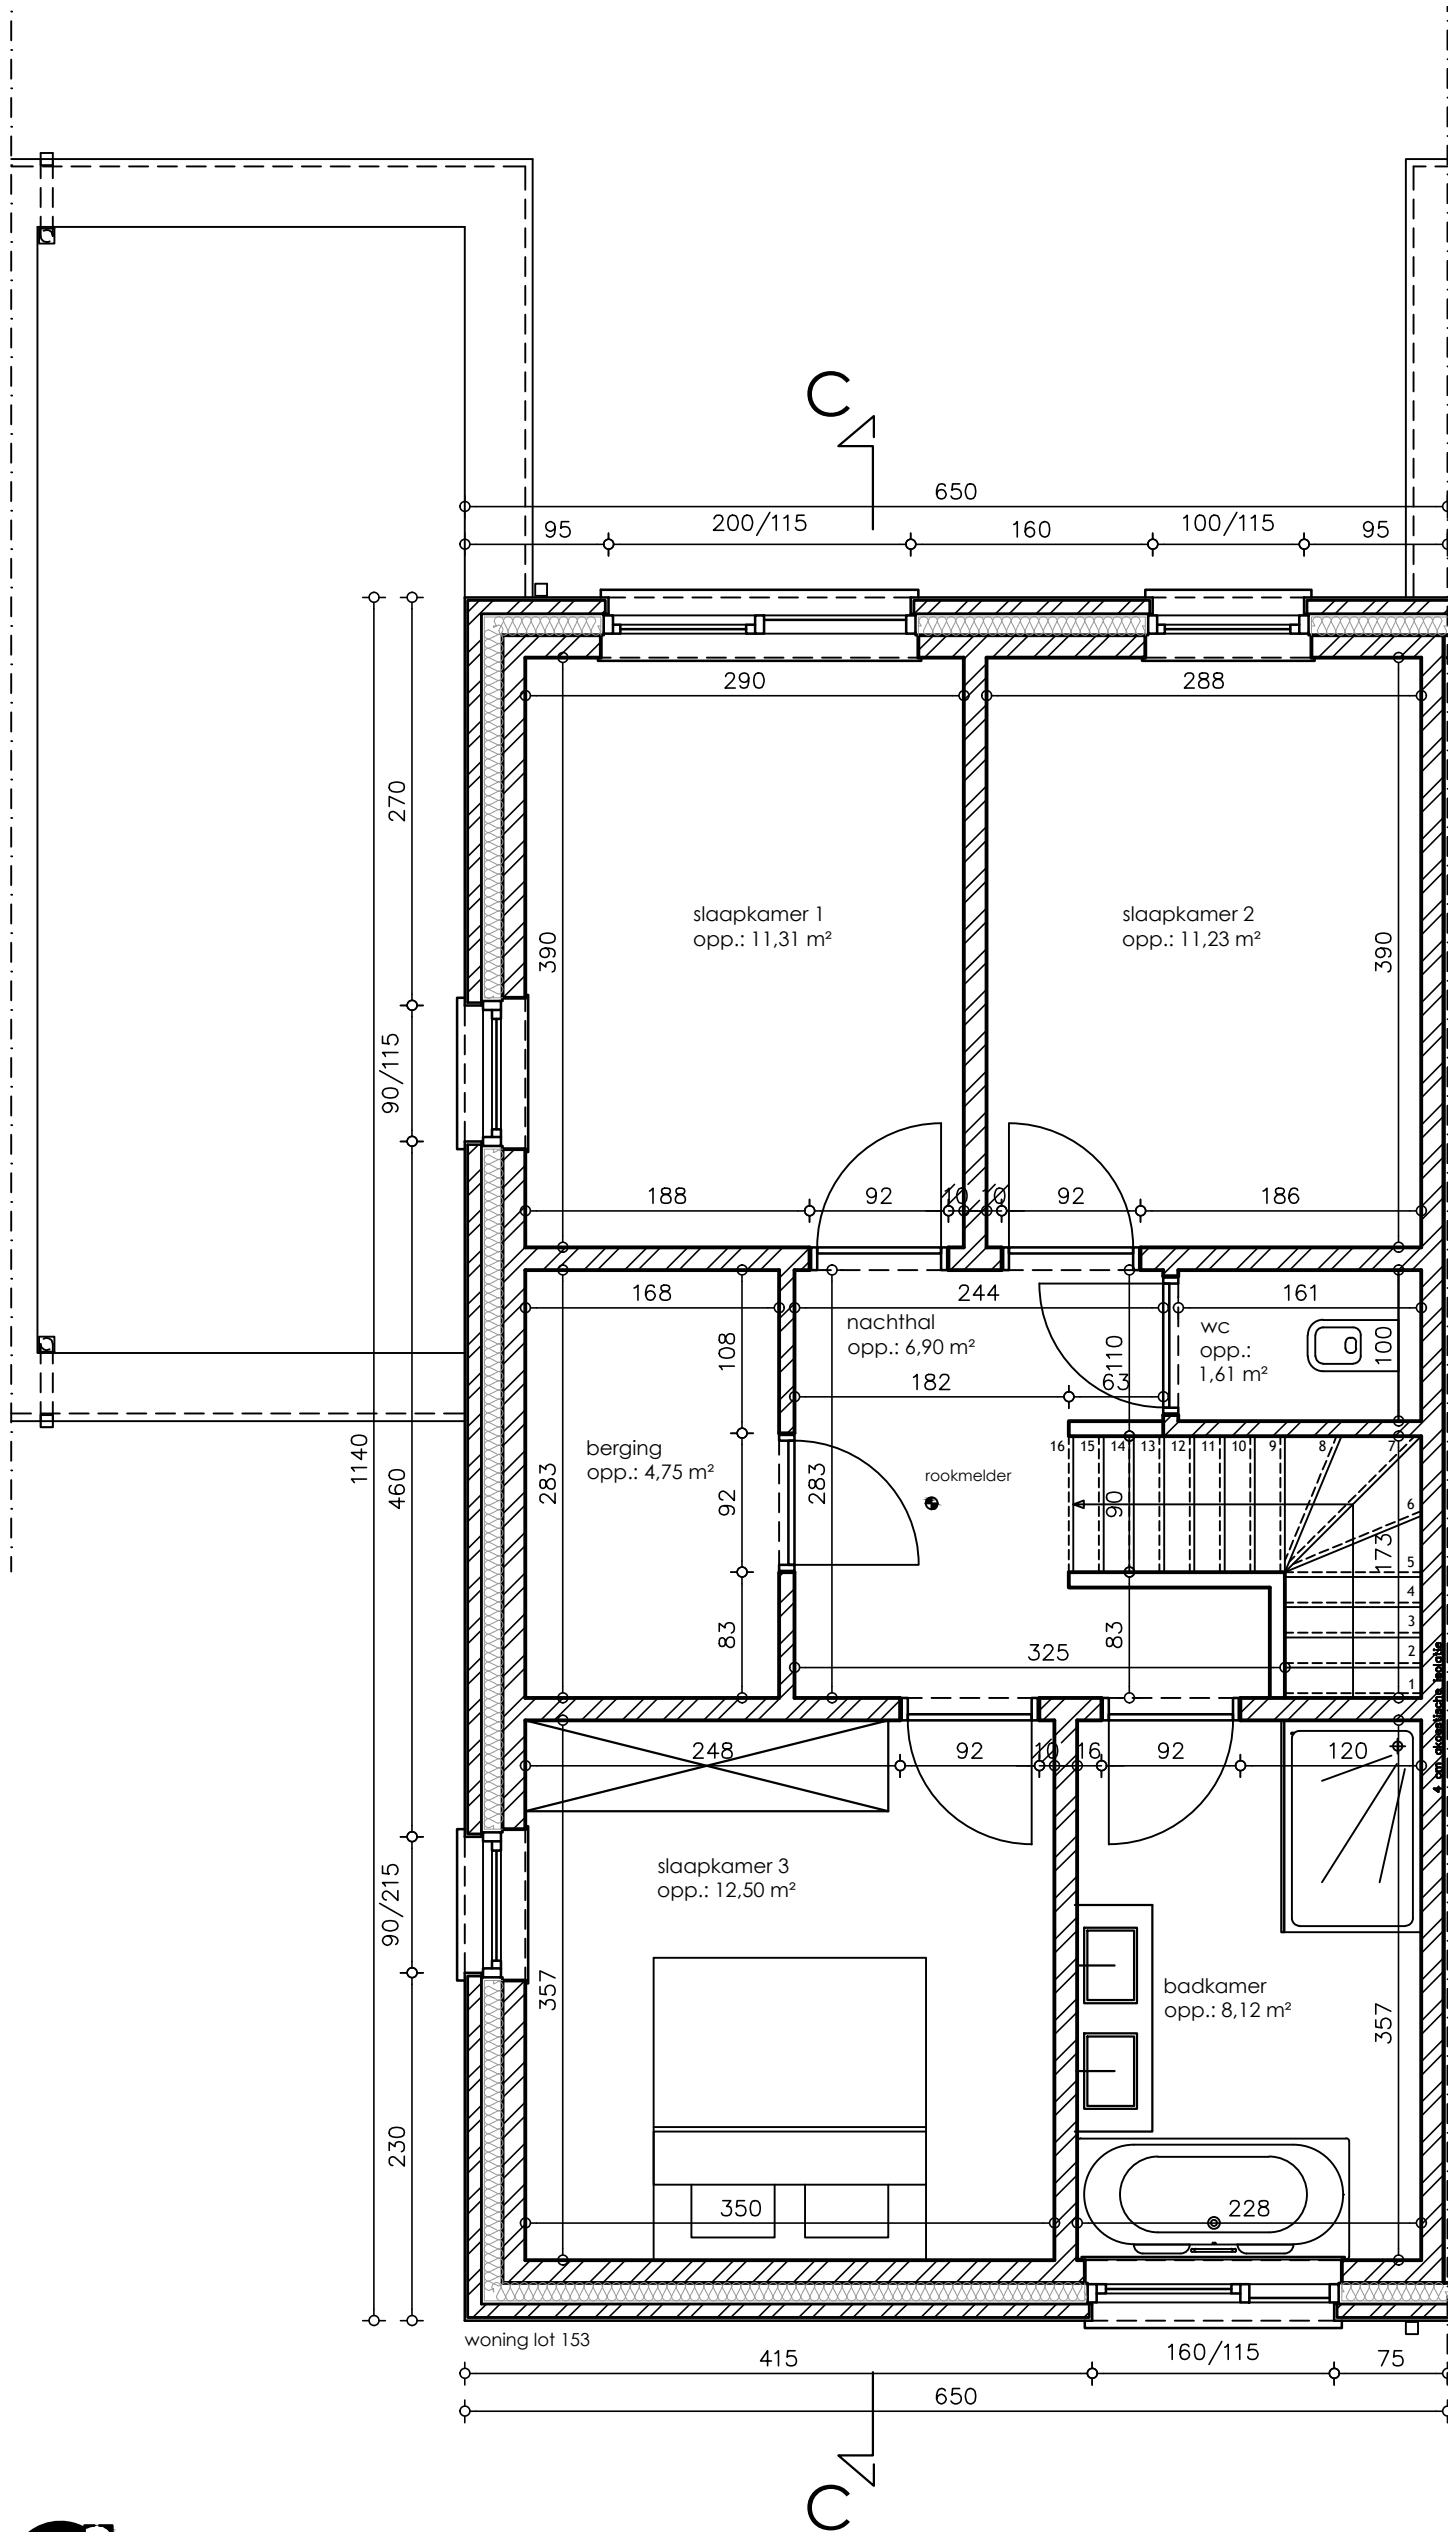

VOORGEVEL woning: Lot 153
 SCHAAL 1/50

DOORSNEDE CC woning Lot 153
 SCHAAL 1/50

ACHTERGEVEL woning: Lot 153
 SCHAAL 1/50

ZIJGEVEL LINKS woning: Lot 153
 SCHAAL 1/50

CA

INPLANTINGSPLAN nieuwe toestand
SCHAAL 1/200

TERREINPROFIEL nieuwe toestand
SCHAAL 1/200