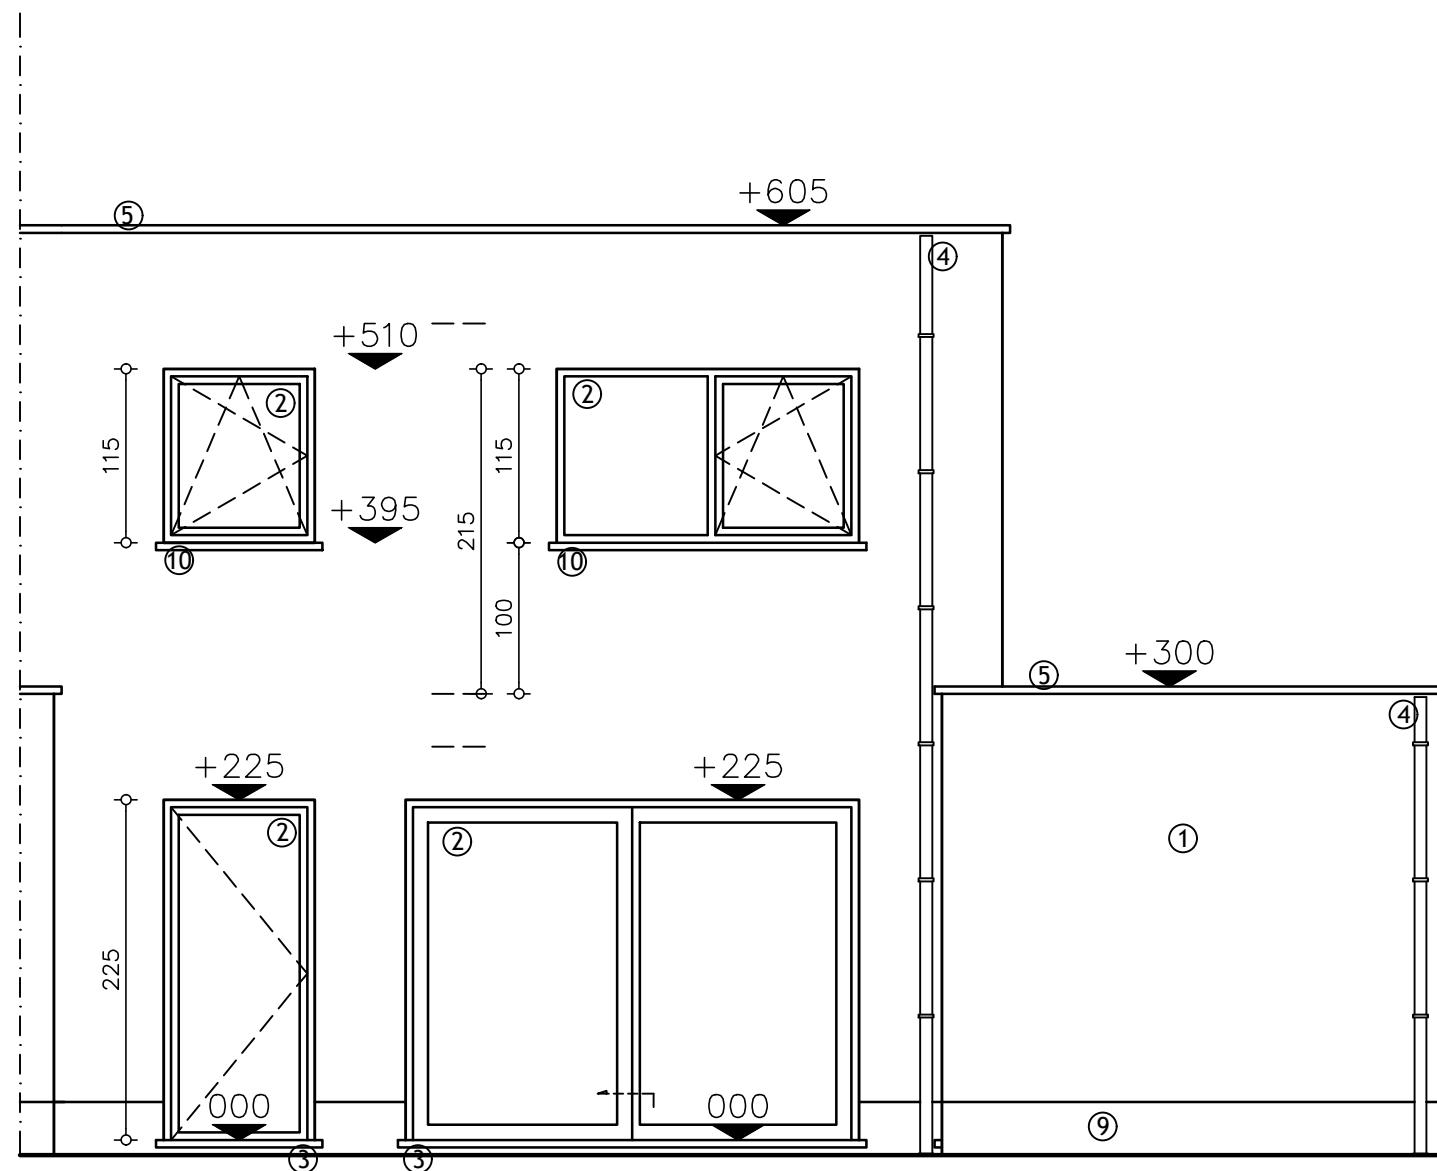

VOORGEVEL woning: Lot 153
 SCHAAL 1/50

DOORSNEDE CC woning Lot 153
 SCHAAL 1/50

ACHTERGEVEL woning: Lot 153
 SCHAAL 1/50

ZIJGEVEL LINKS woning: Lot 153
 SCHAAL 1/50

CA

INPLANTINGSPLAN nieuwe toestand
SCHAAL 1/200

TERREINPROFIEL nieuwe toestand
SCHAAL 1/200