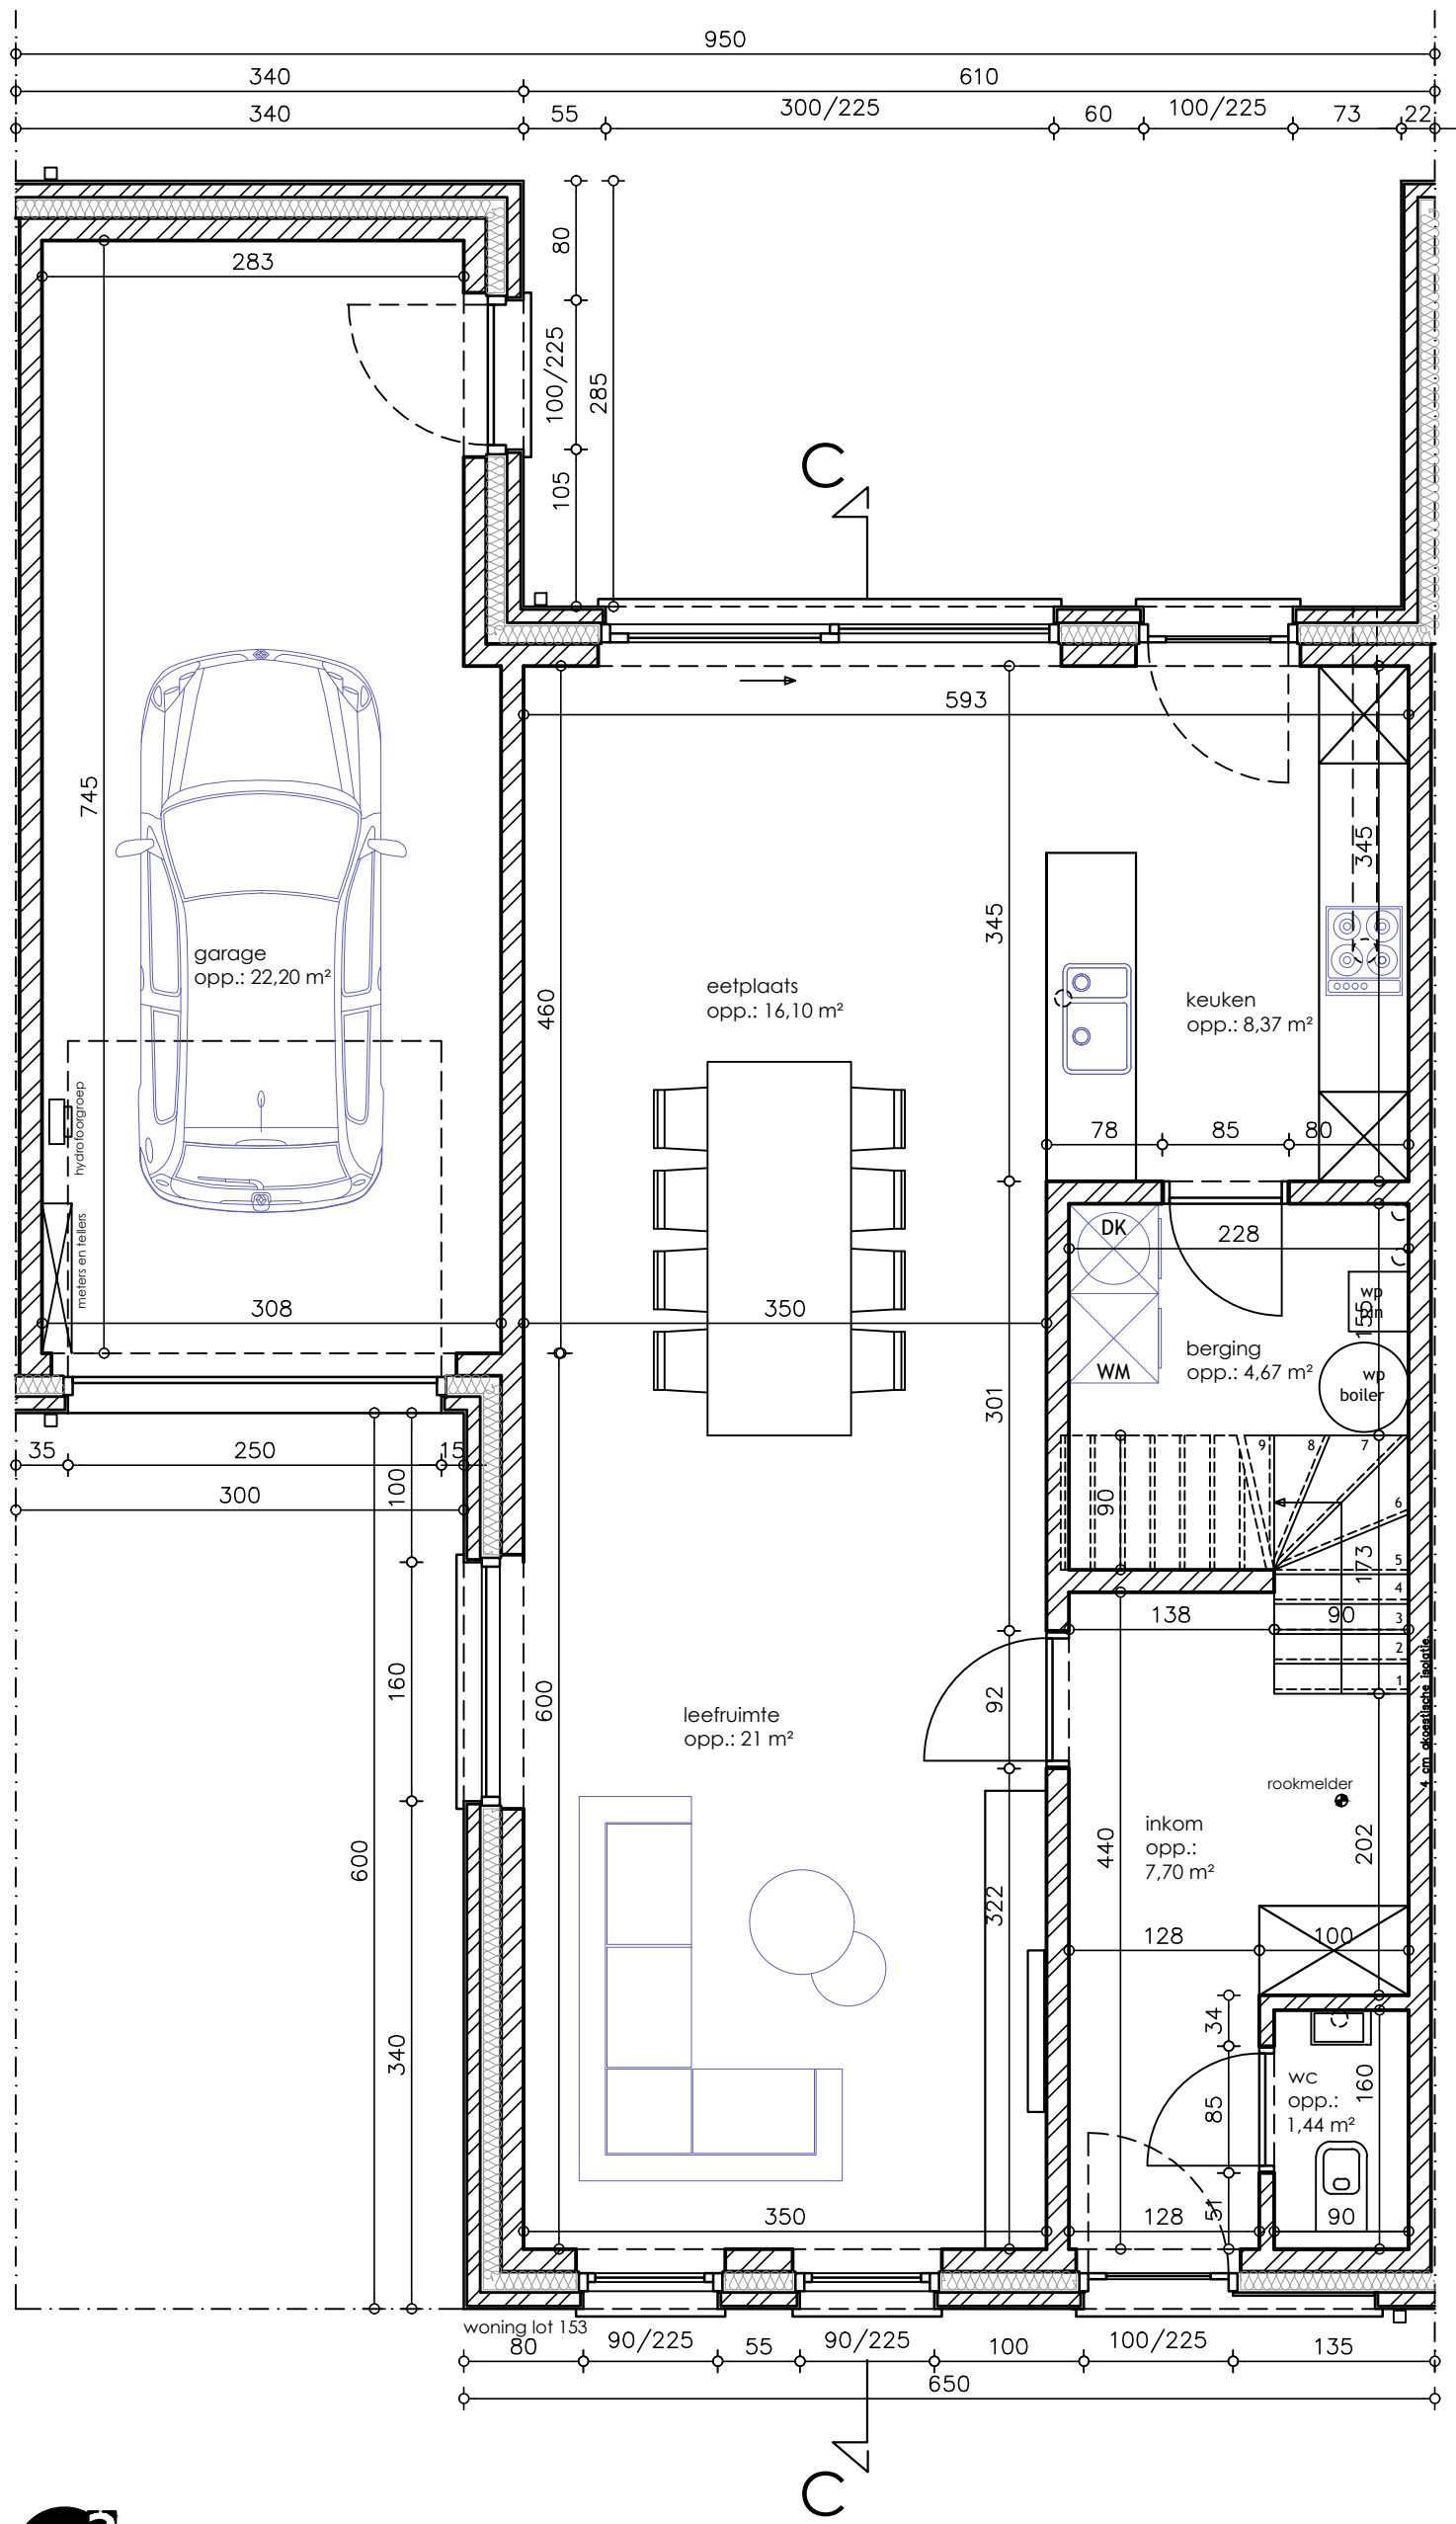

VOORGEVEL woning: Lot 153
 SCHAAL 1/50

DOORSNEDE CC woning Lot 153
 SCHAAL 1/50

ACHTERGEVEL woning: Lot 153
 SCHAAL 1/50

ZIJGEVEL LINKS woning: Lot 153
 SCHAAL 1/50

CA

INPLANTINGSPLAN nieuwe toestand
SCHAAL 1/200

TERREINPROFIEL nieuwe toestand
SCHAAL 1/200