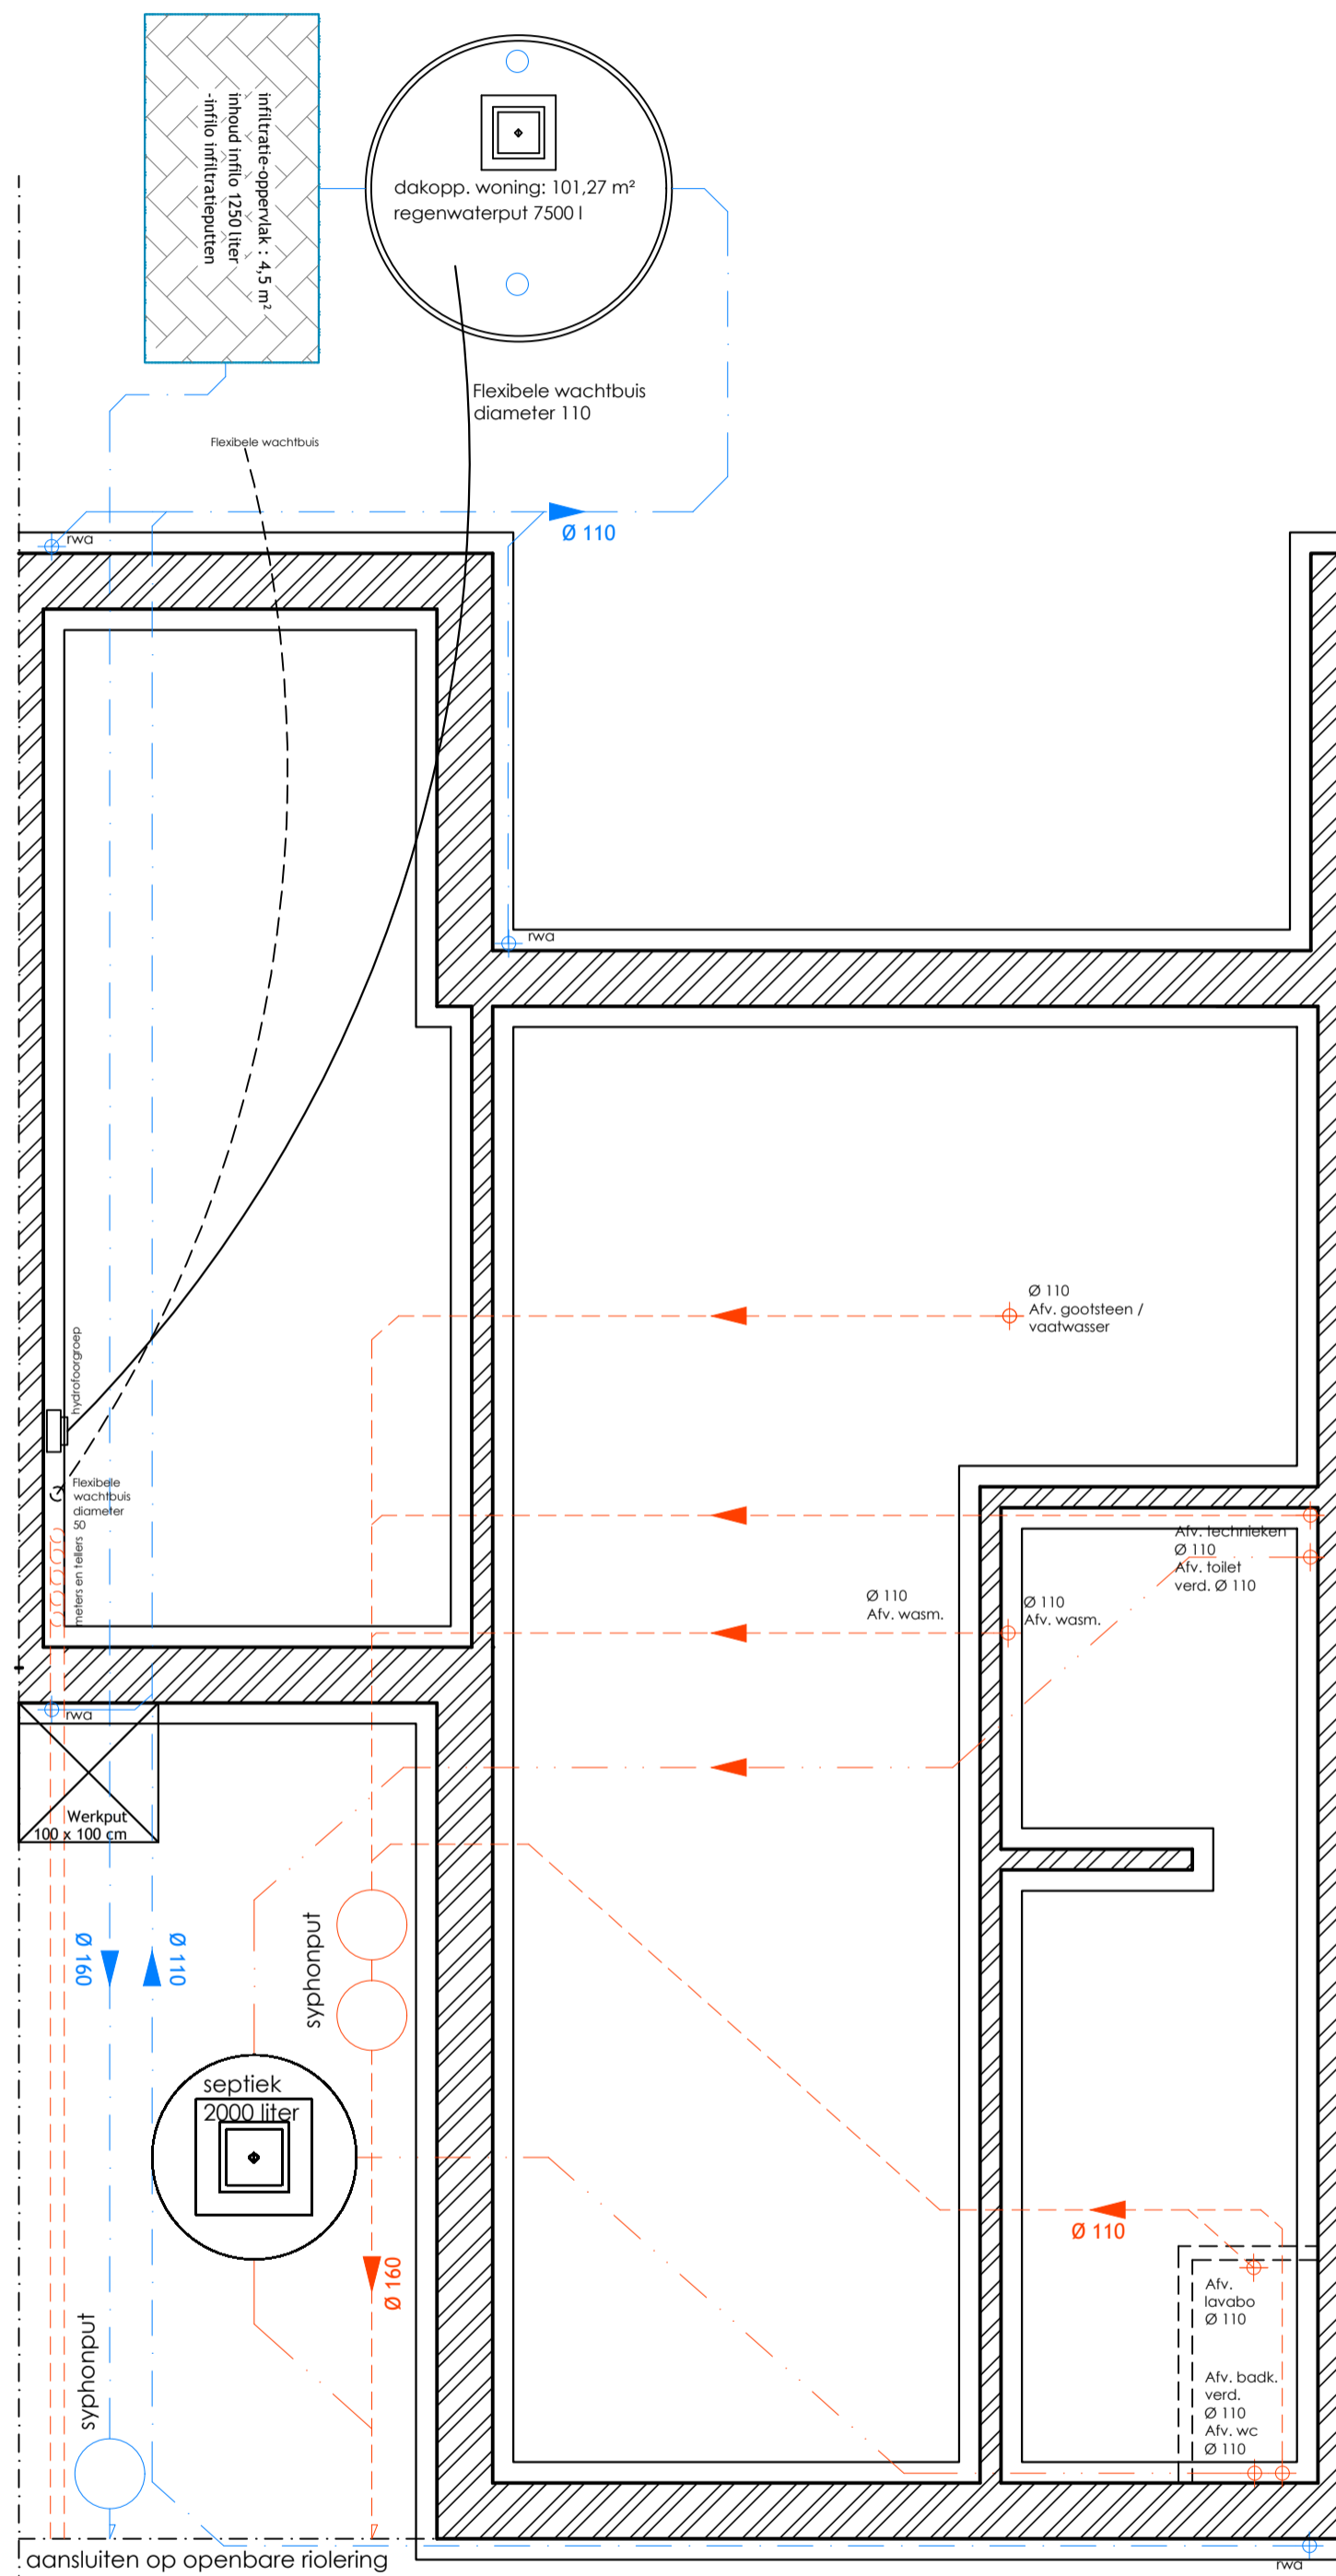

VOORGEVEL woning: Lot 153
 SCHAAL 1/50

DOORSNEDE CC woning Lot 153
 SCHAAL 1/50

ACHTERGEVEL woning: Lot 153
 SCHAAL 1/50

ZIJGEVEL LINKS woning: Lot 153
 SCHAAL 1/50

CA

INPLANTINGSPLAN nieuwe toestand
SCHAAL 1/200

TERREINPROFIEL nieuwe toestand
SCHAAL 1/200