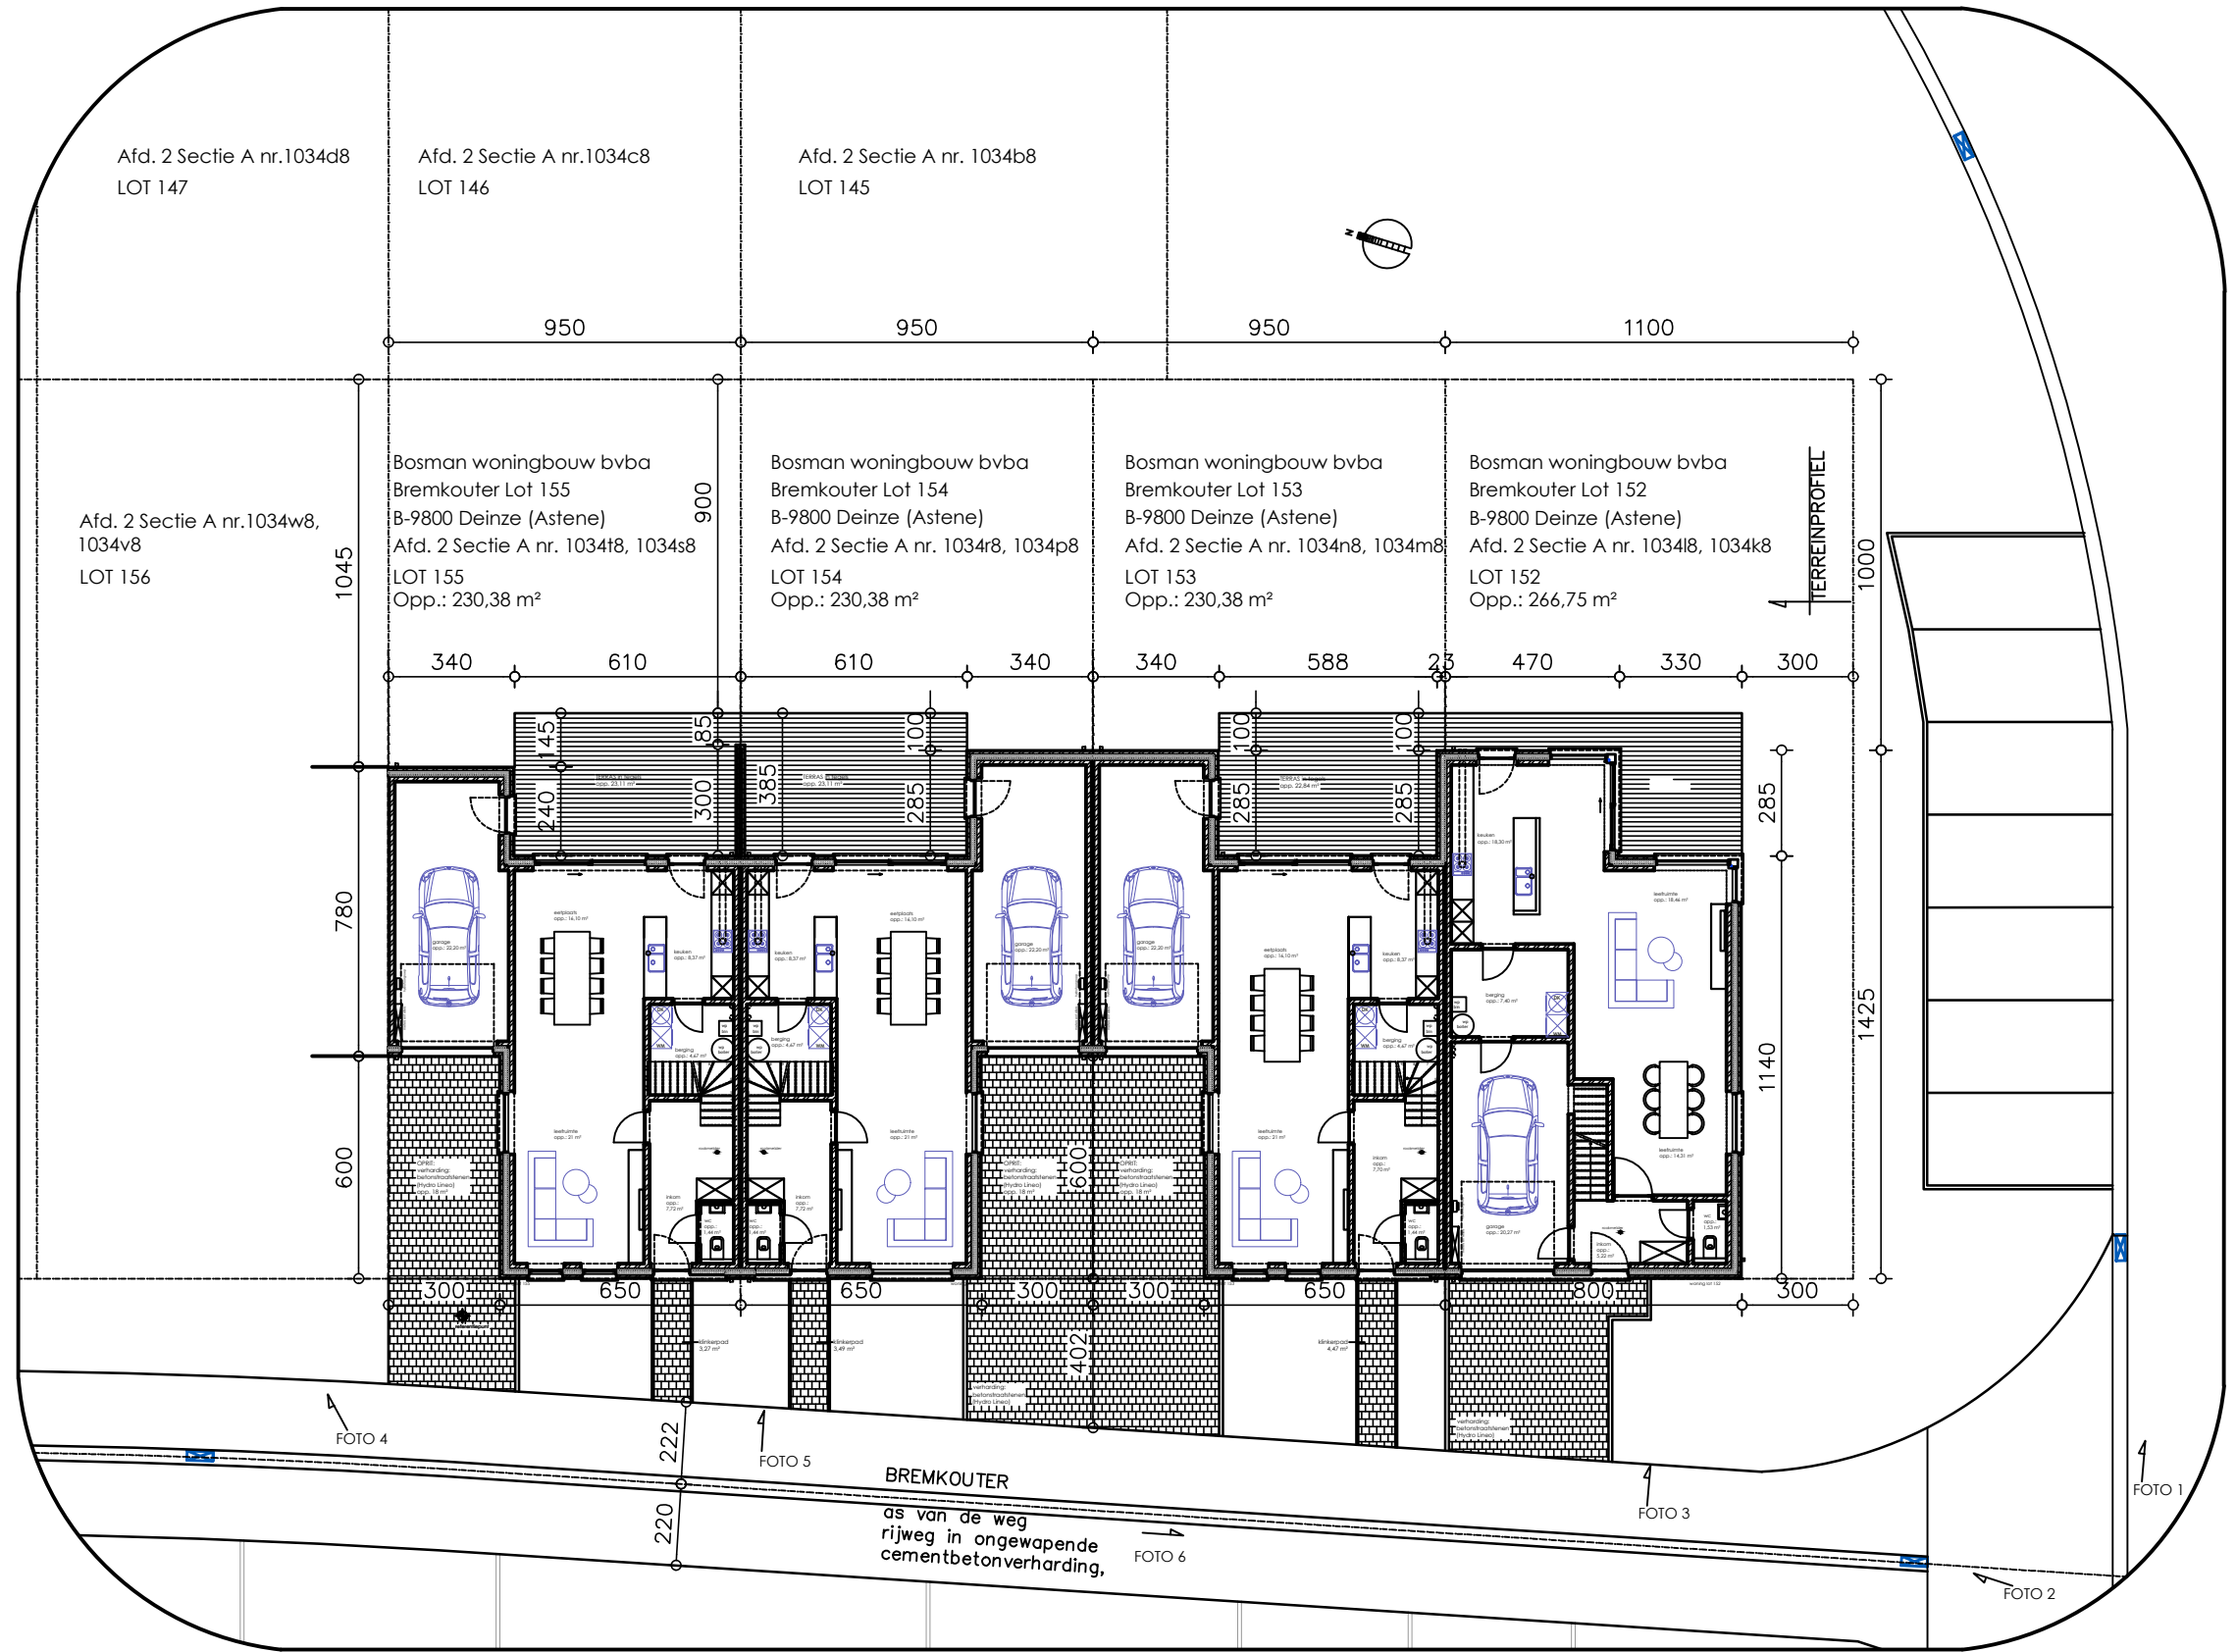

VOORGEVEL woning: Lot 153
 SCHAAL 1/50

DOORSNEDE CC woning Lot 153
 SCHAAL 1/50

ACHTERGEVEL woning: Lot 153
 SCHAAL 1/50

ZIJGEVEL LINKS woning: Lot 153
 SCHAAL 1/50

CA

INPLANTINGSPLAN nieuwe toestand
SCHAAL 1/200

TERREINPROFIEL nieuwe toestand
SCHAAL 1/200