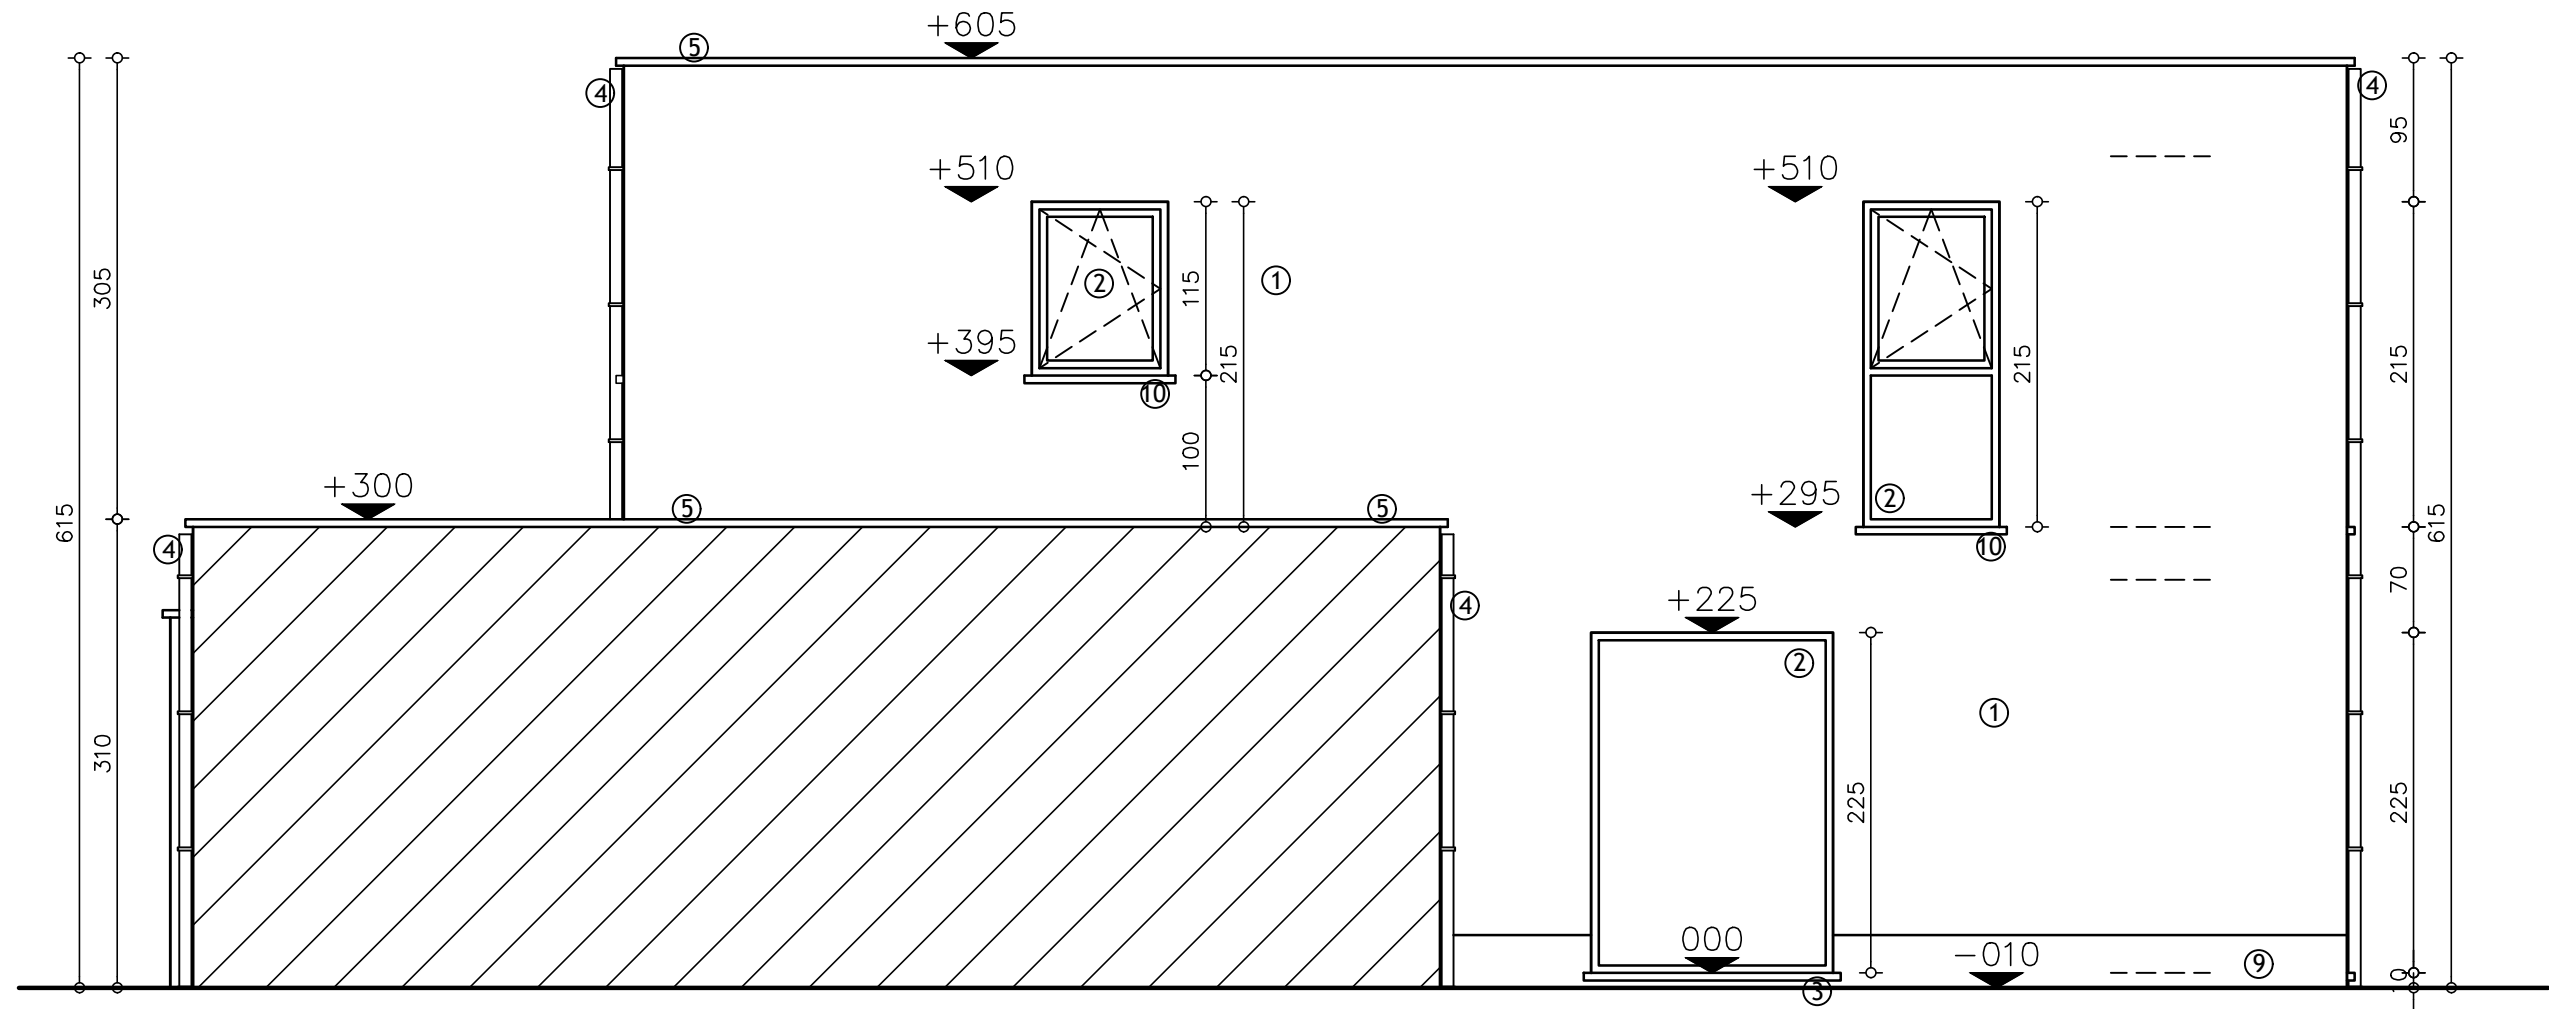

VOORGEVEL woning: Lot 153
 SCHAAL 1/50

DOORSNEDE CC woning Lot 153
 SCHAAL 1/50

ACHTERGEVEL woning: Lot 153
 SCHAAL 1/50

ZIJGEVEL LINKS woning: Lot 153
 SCHAAL 1/50

CA

INPLANTINGSPLAN nieuwe toestand
SCHAAL 1/200

TERREINPROFIEL nieuwe toestand
SCHAAL 1/200