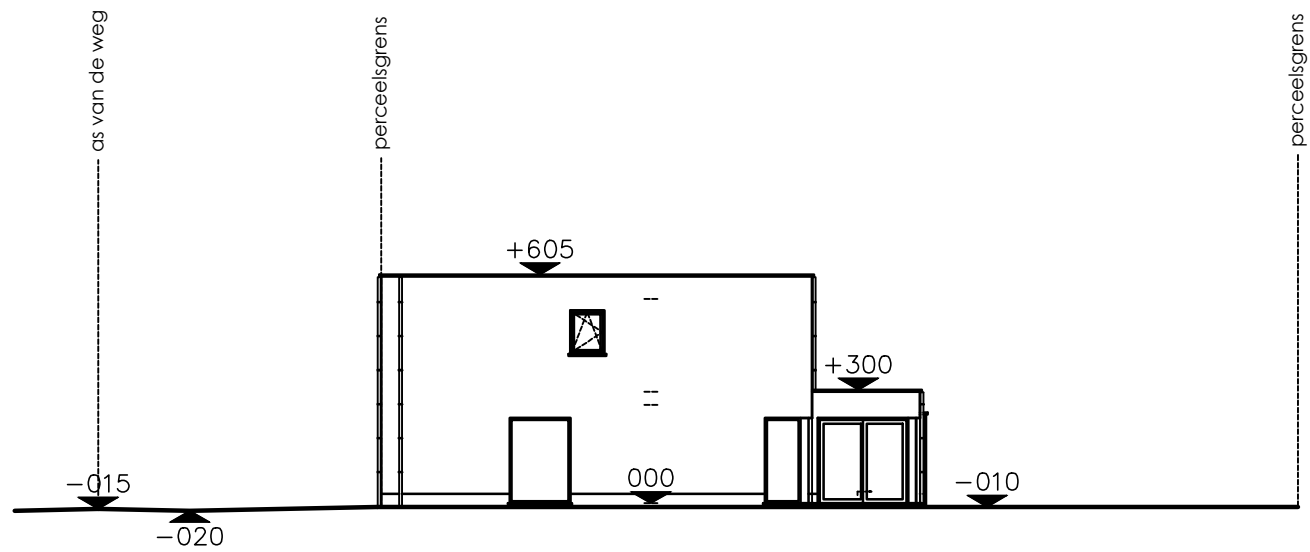

VOORGEVEL woning: Lot 153
 SCHAAL 1/50

DOORSNEDE CC woning Lot 153
 SCHAAL 1/50

ACHTERGEVEL woning: Lot 153
 SCHAAL 1/50

ZIJGEVEL LINKS woning: Lot 153
 SCHAAL 1/50

CA

INPLANTINGSPLAN nieuwe toestand
SCHAAL 1/200

TERREINPROFIEL nieuwe toestand
SCHAAL 1/200