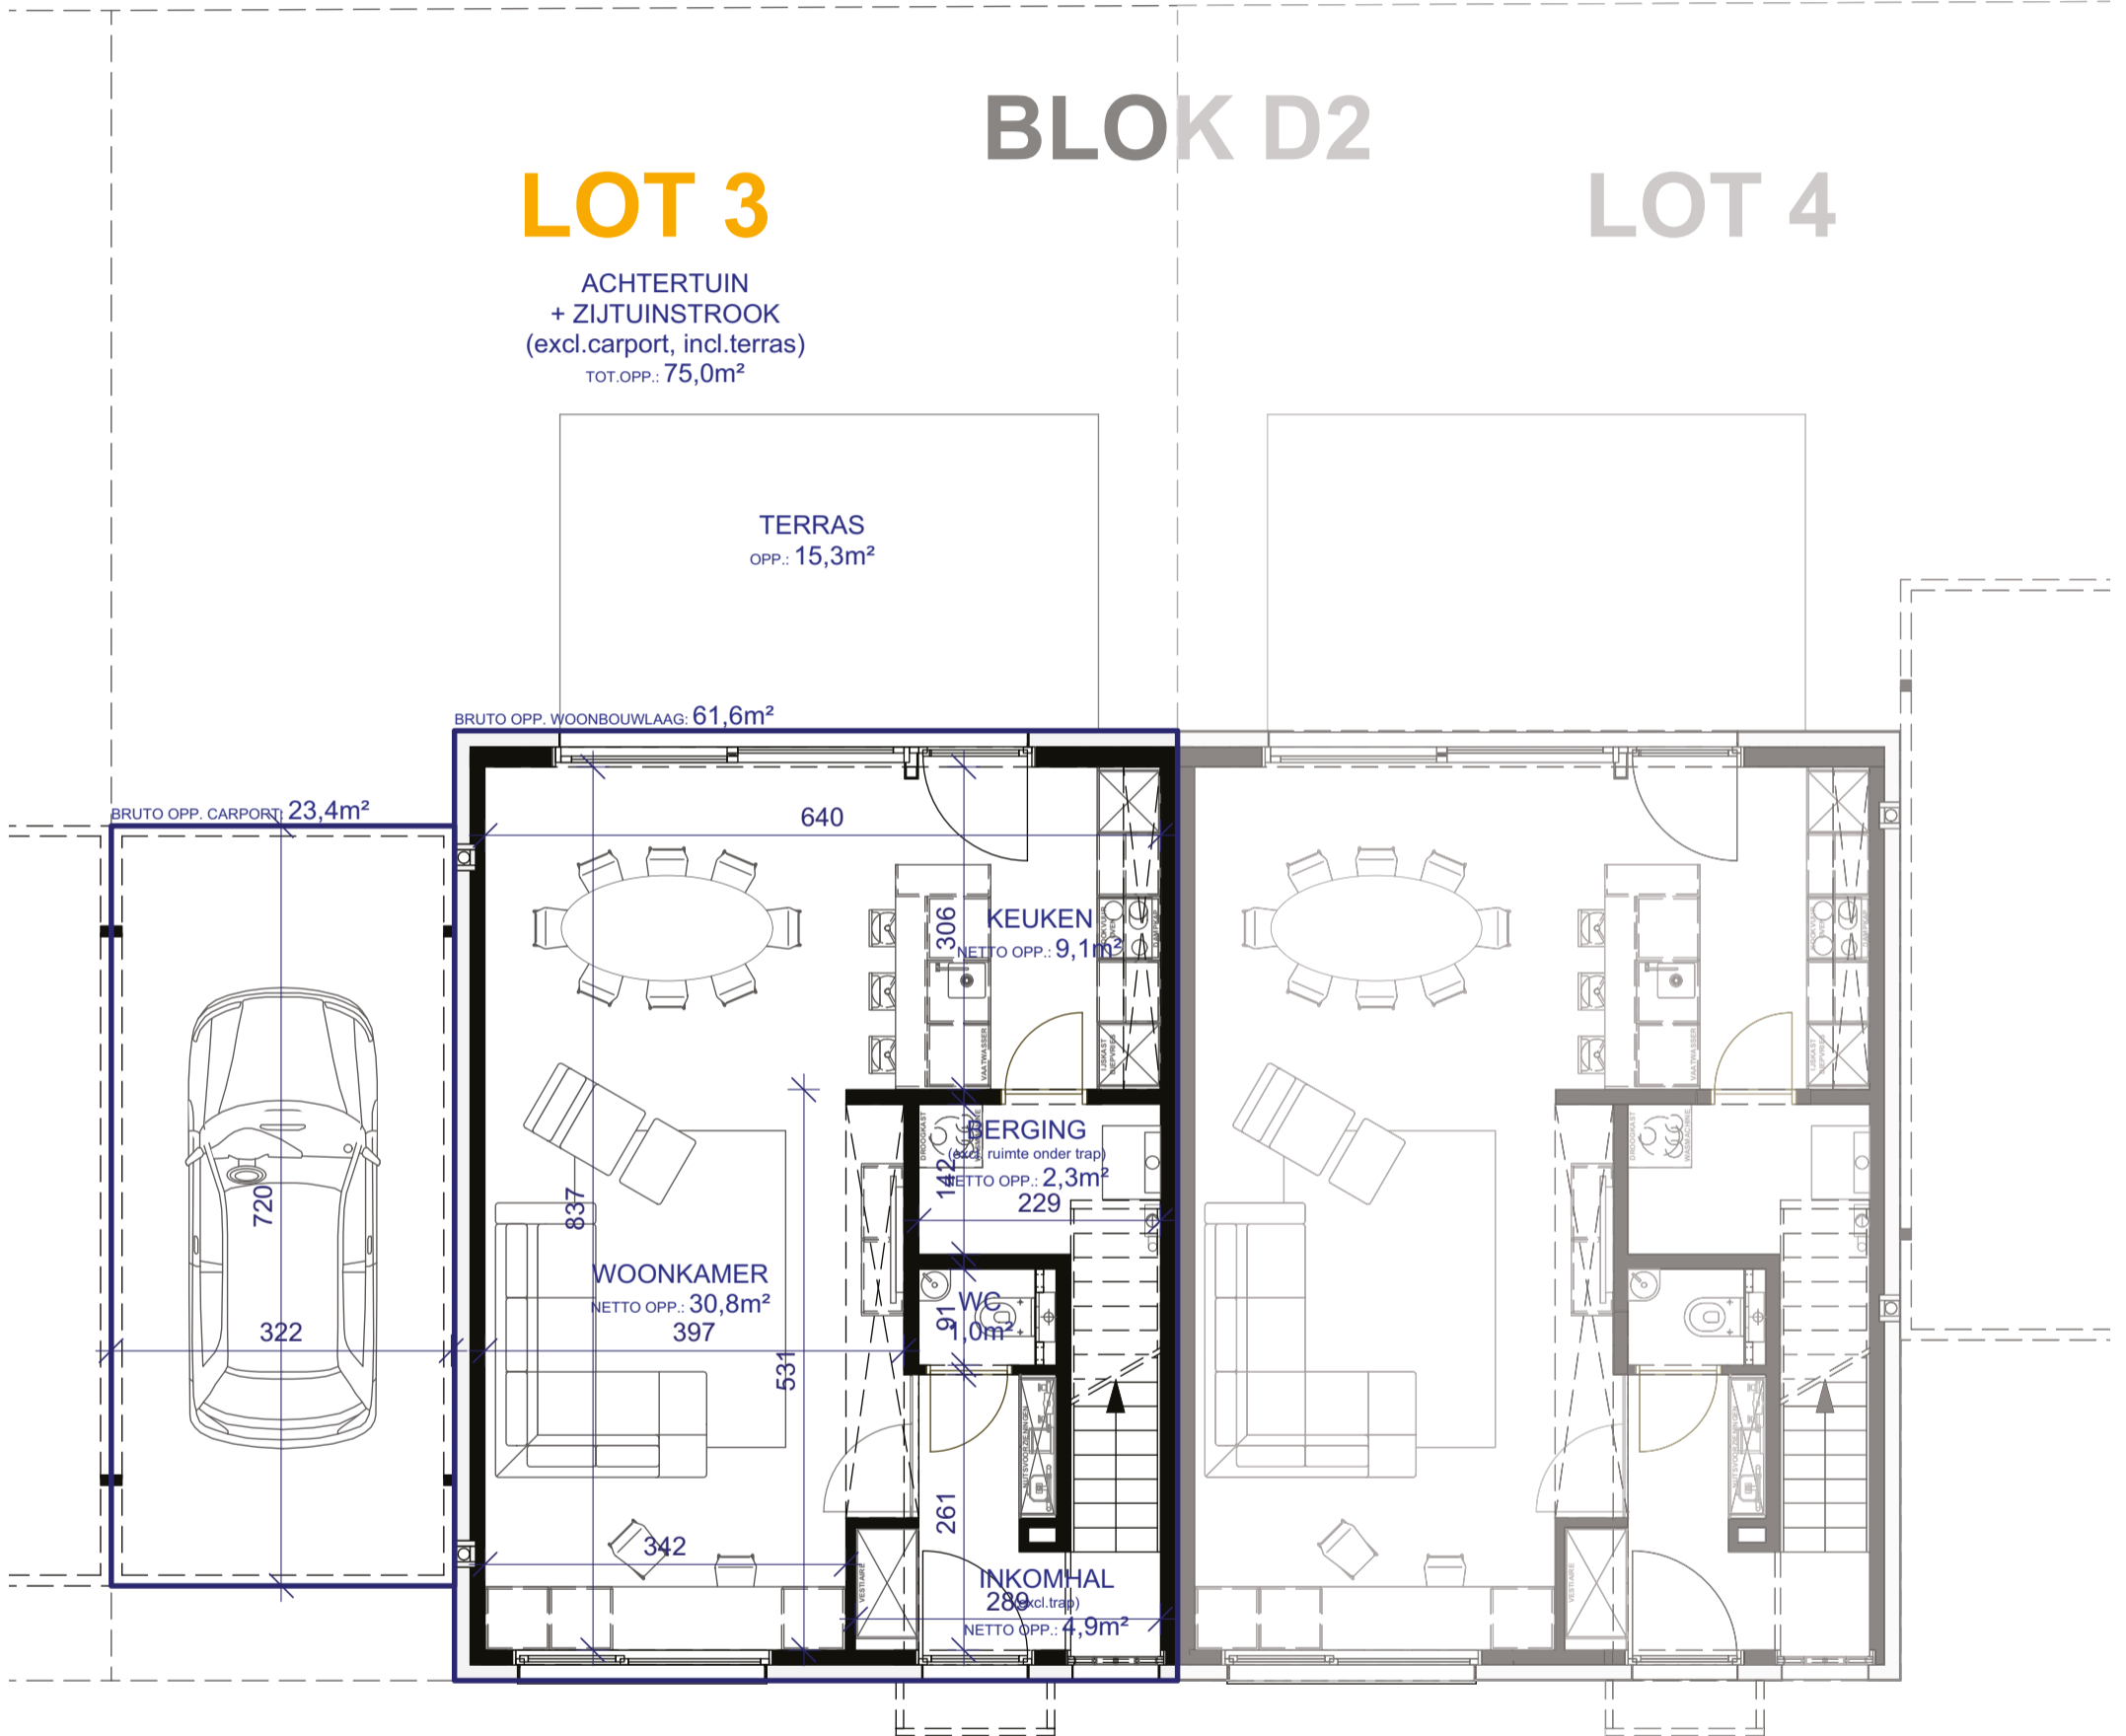

LOT 3

ACHTERTUIN
+ ZIJTUINSTROOK
(excl. carport, incl. terras)
TOT. OPP.: 75,0m²

BLOK D2

LOT 4

LOT 3

BLOK D2

LOT 4

BRUTO OPP. WOONBOUWLAAG: 61,6m²

BLOK D2

BLOK D2

BLOK D2

LOT 3

ZIJGEVEL