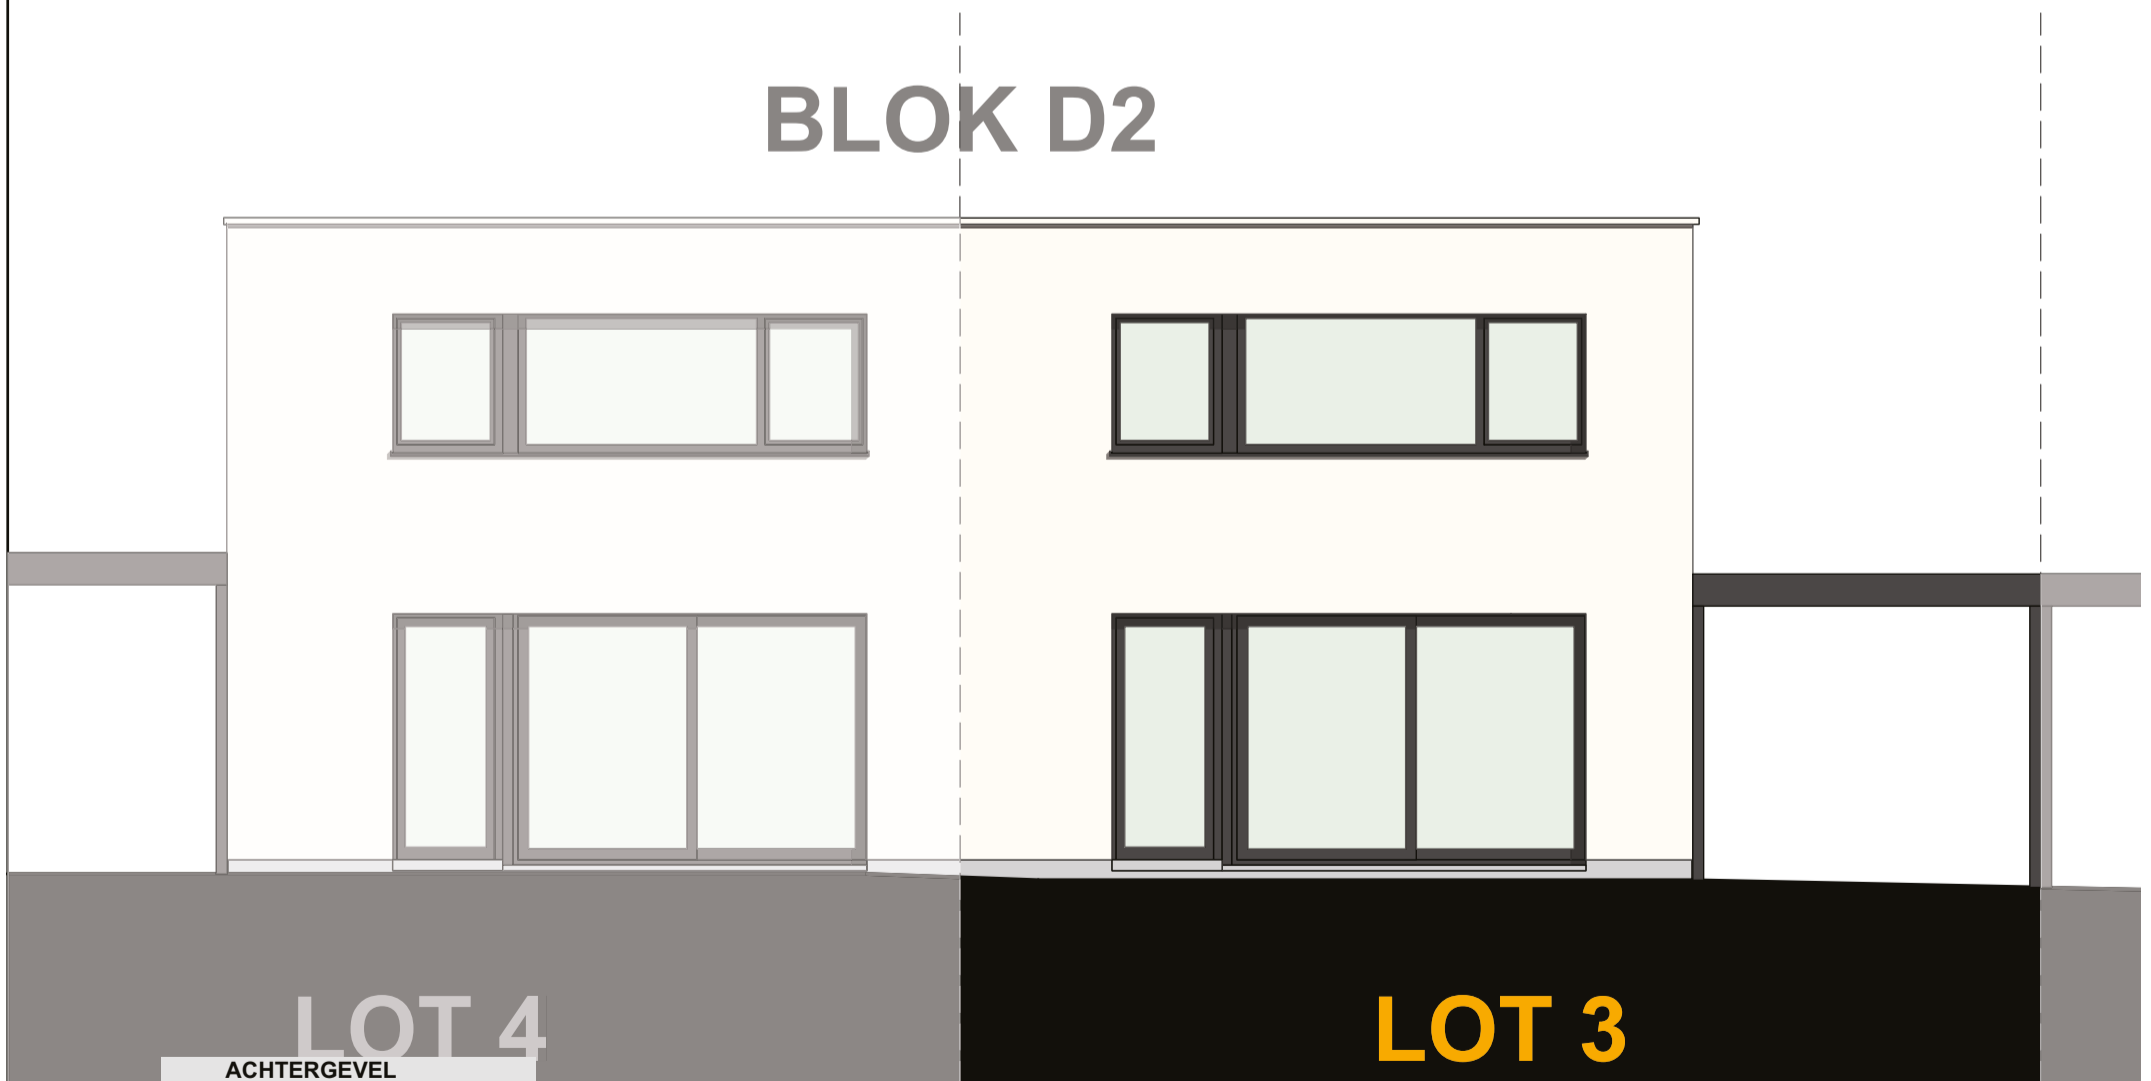

LOT 3

ACHTERTUIN
+ ZIJTUINSTROOK
(excl. carport, incl. terras)
TOT. OPP.: 75,0m²

BLOK D2

LOT 4

LOT 3

BLOK D2

LOT 4

BRUTO OPP. WOONBOUWLAAG: 61,6m²

BLOK D2

BLOK D2

BLOK D2

LOT 3

ZIJGEVEL