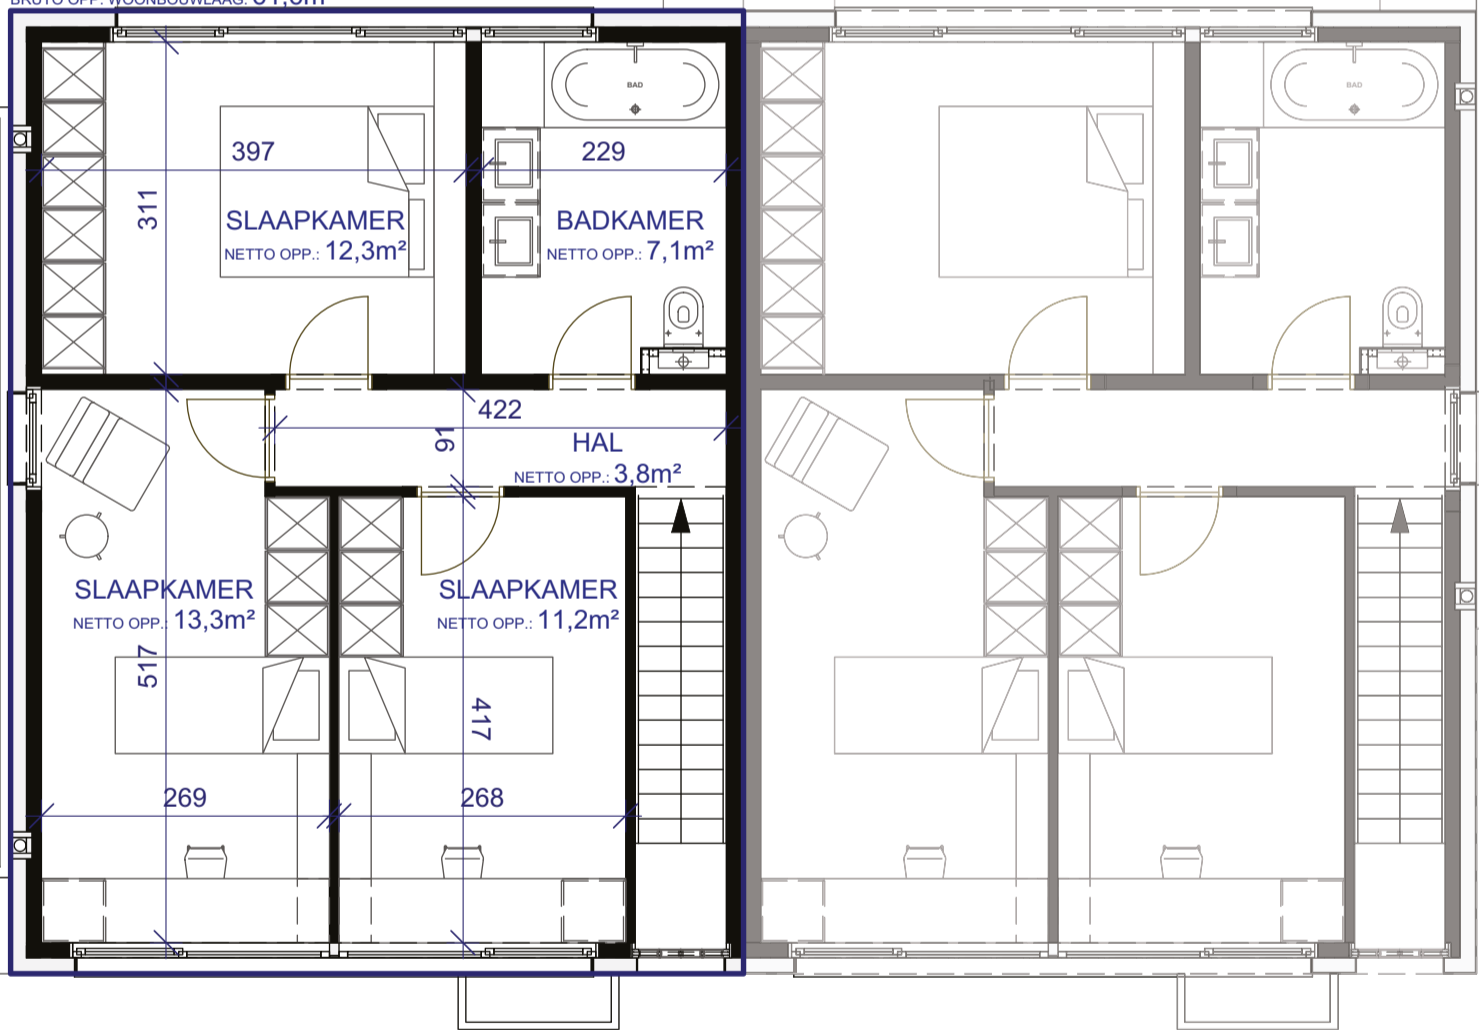

LOT 3

ACHTERTUIN
+ ZIJTUINSTROOK
(excl. carport, incl. terras)
TOT. OPP.: 75,0m²

BLOK D2

LOT 4

LOT 3

BLOK D2

LOT 4

BRUTO OPP. WOONBOUWLAAG: 61,6m²

BLOK D2

BLOK D2

BLOK D2

LOT 3

ZIJGEVEL