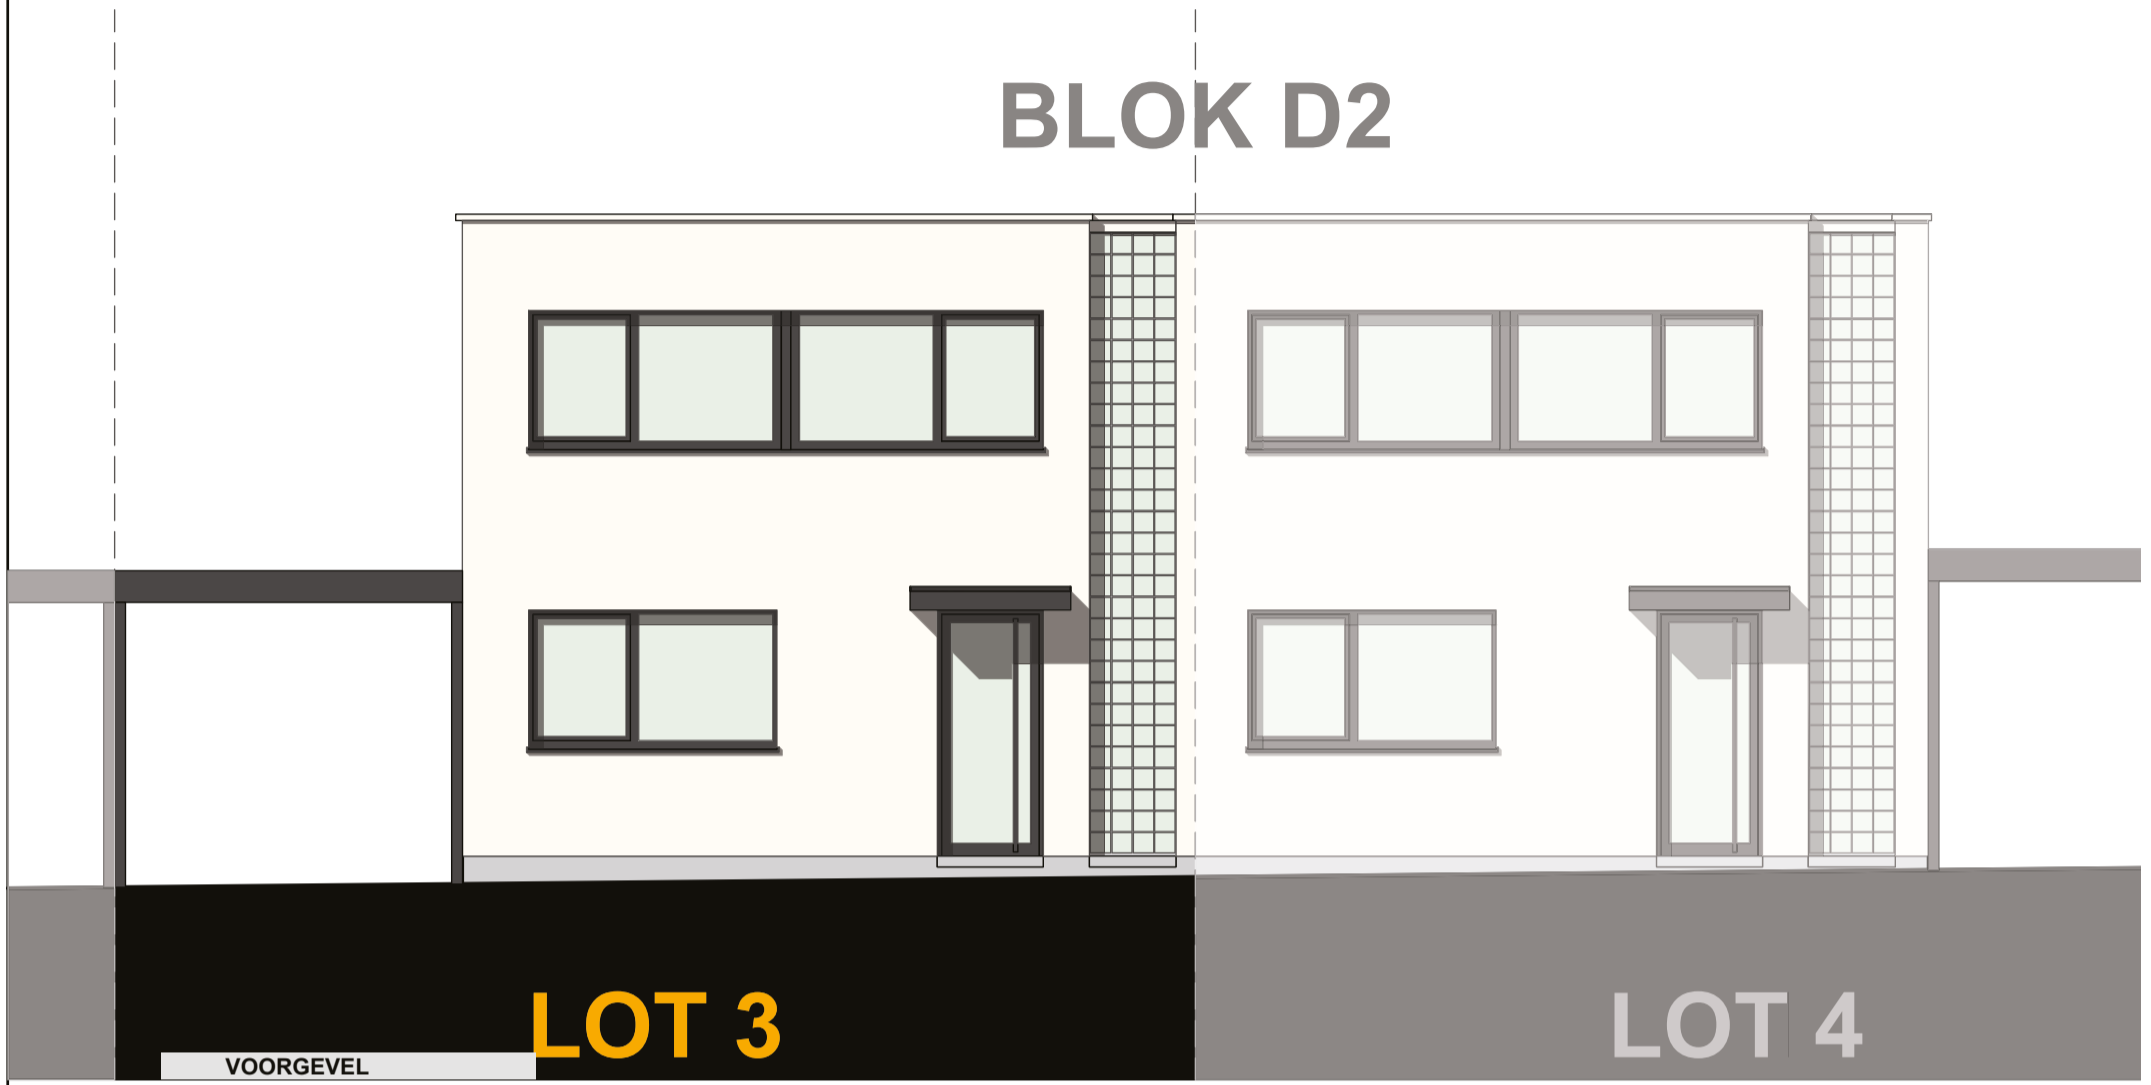

LOT 3

ACHTERTUIN
+ ZIJTUINSTROOK
(excl. carport, incl. terras)
TOT. OPP.: 75,0m²

BLOK D2

LOT 4

LOT 3

BLOK D2

LOT 4

BRUTO OPP. WOONBOUWLAAG: 61,6m²

BLOK D2

BLOK D2

BLOK D2

LOT 3

ZIJGEVEL