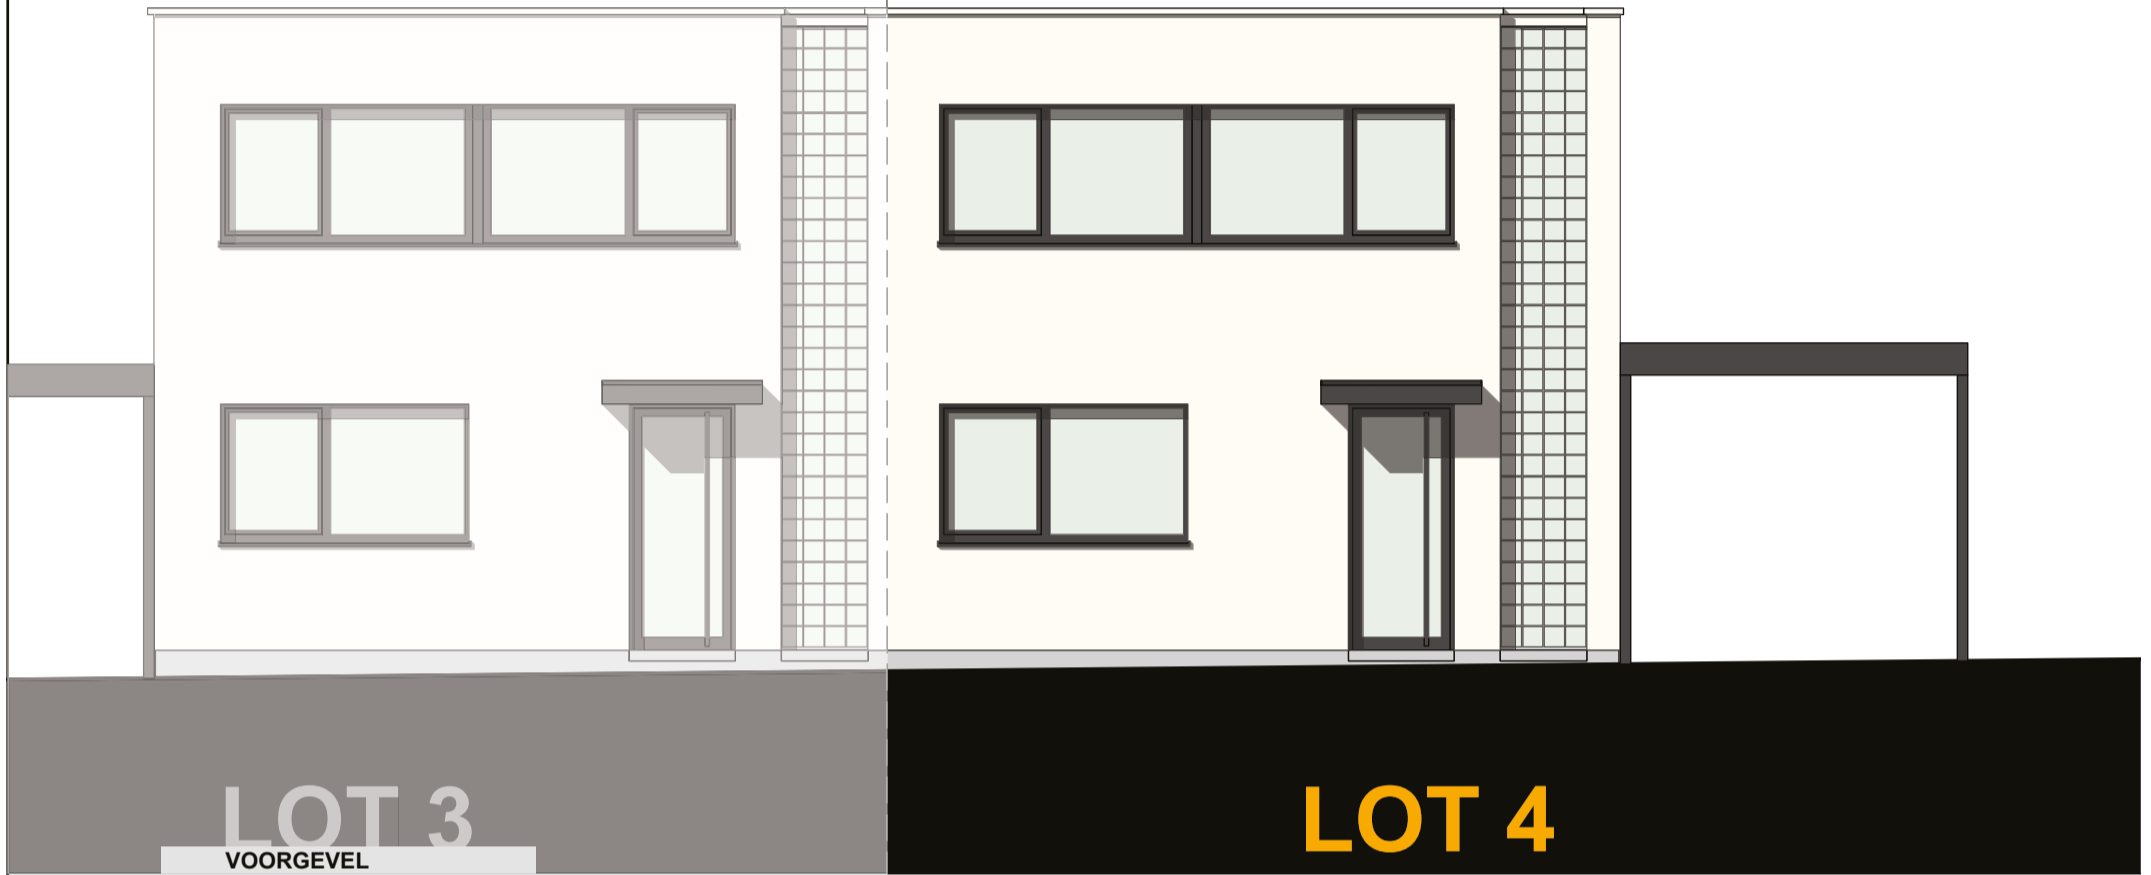

LOT 3

BLOK D2

LOT 4

ACHTERTUIN  
+ ZIJTUINSTROOK  
(excl. carport, incl. terras)  
TOT. OPP.: 86,1m<sup>2</sup>

TERRAS  
OPP.: 15,3m<sup>2</sup>

BRUTO OPP. CARPORT: 23,4m<sup>2</sup>

BRUTO OPP. WOONBOUWLAAG: 61,6m<sup>2</sup>

LOT 3

BLOK D2

LOT 4

BRUTO OPP. WOONBOUWLAAG: 61,6m<sup>2</sup>

BLOK D2

BLOK D2

BLOK D2