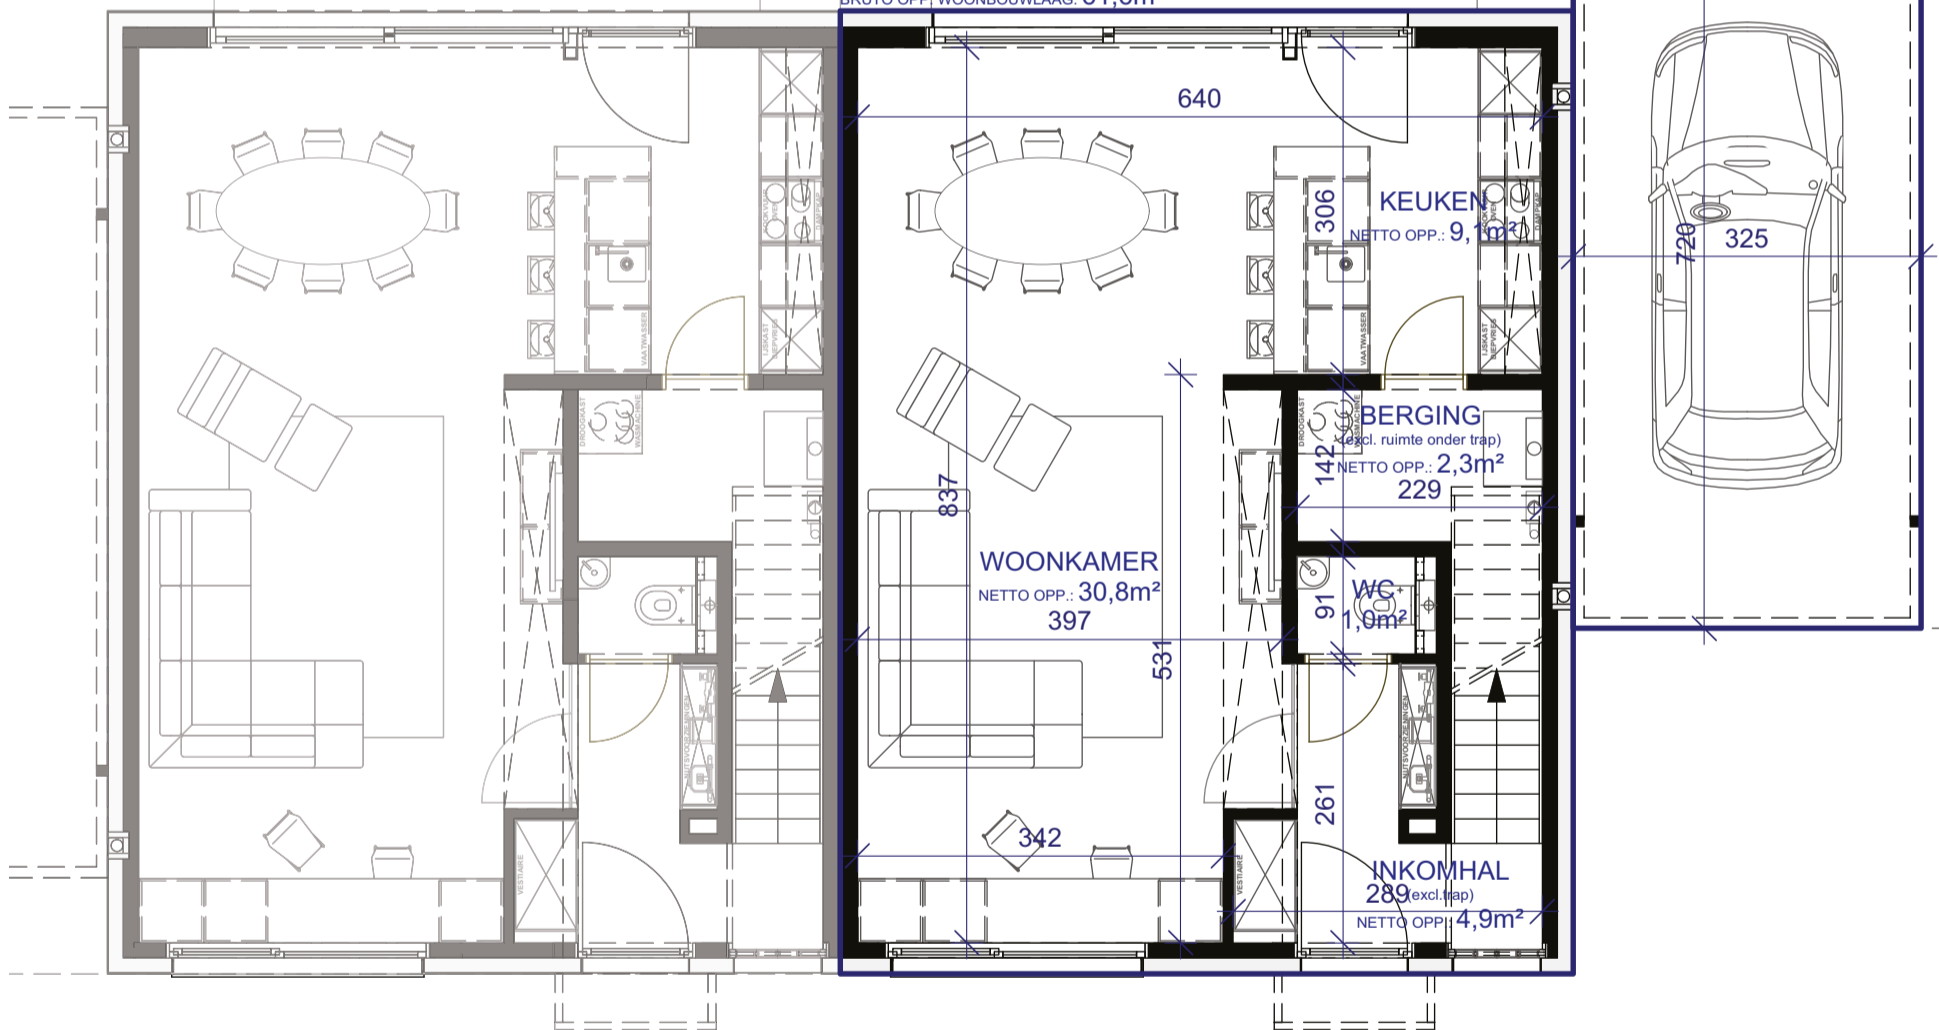

LOT 3

BLOK D2

LOT 4

ACHTERTUIN  
+ ZIJTUINSTROOK  
(excl. carport, incl. terras)  
TOT. OPP.: 86,1m<sup>2</sup>

TERRAS  
OPP.: 15,3m<sup>2</sup>

BRUTO OPP. CARPORT: 23,4m<sup>2</sup>

BRUTO OPP. WOONBOUWLAAG: 61,6m<sup>2</sup>

LOT 3

BLOK D2

LOT 4

BRUTO OPP. WOONBOUWLAAG: 61,6m<sup>2</sup>

BLOK D2

BLOK D2

BLOK D2