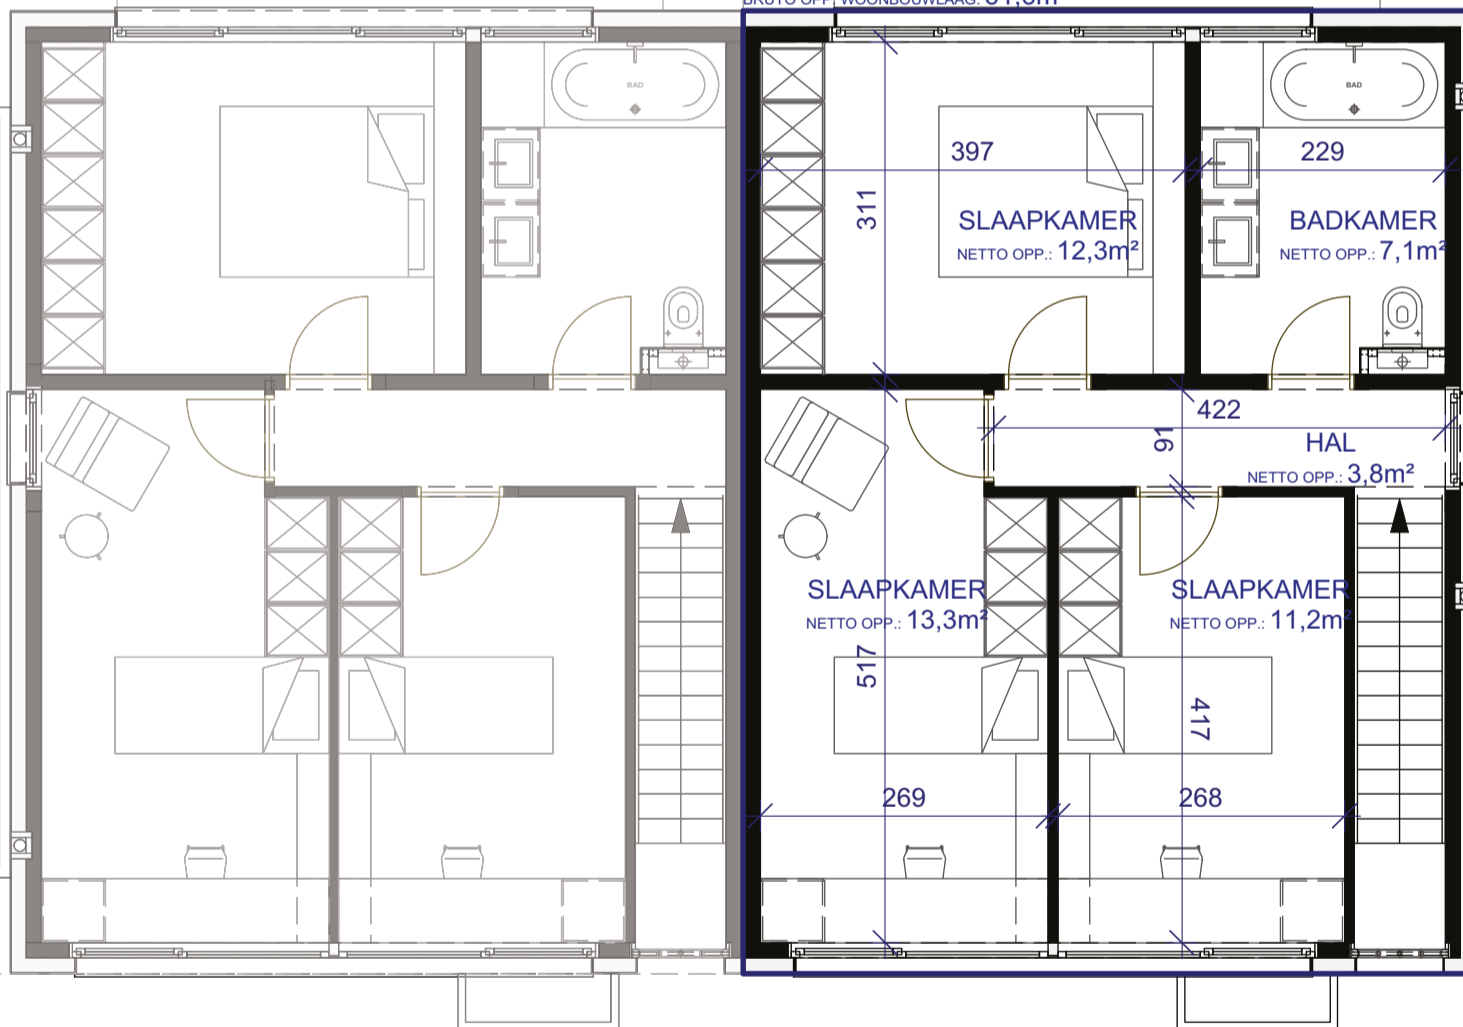

LOT 3

BLOK D2

LOT 4

ACHTERTUIN  
+ ZIJTUINSTROOK  
(excl. carport, incl. terras)  
TOT. OPP.: 86,1m<sup>2</sup>

TERRAS  
OPP.: 15,3m<sup>2</sup>

BRUTO OPP. CARPORT: 23,4m<sup>2</sup>

BRUTO OPP. WOONBOUWLAAG: 61,6m<sup>2</sup>

LOT 3

BLOK D2

LOT 4

BRUTO OPP. WOONBOUWLAAG: 61,6m<sup>2</sup>

BLOK D2

BLOK D2

BLOK D2