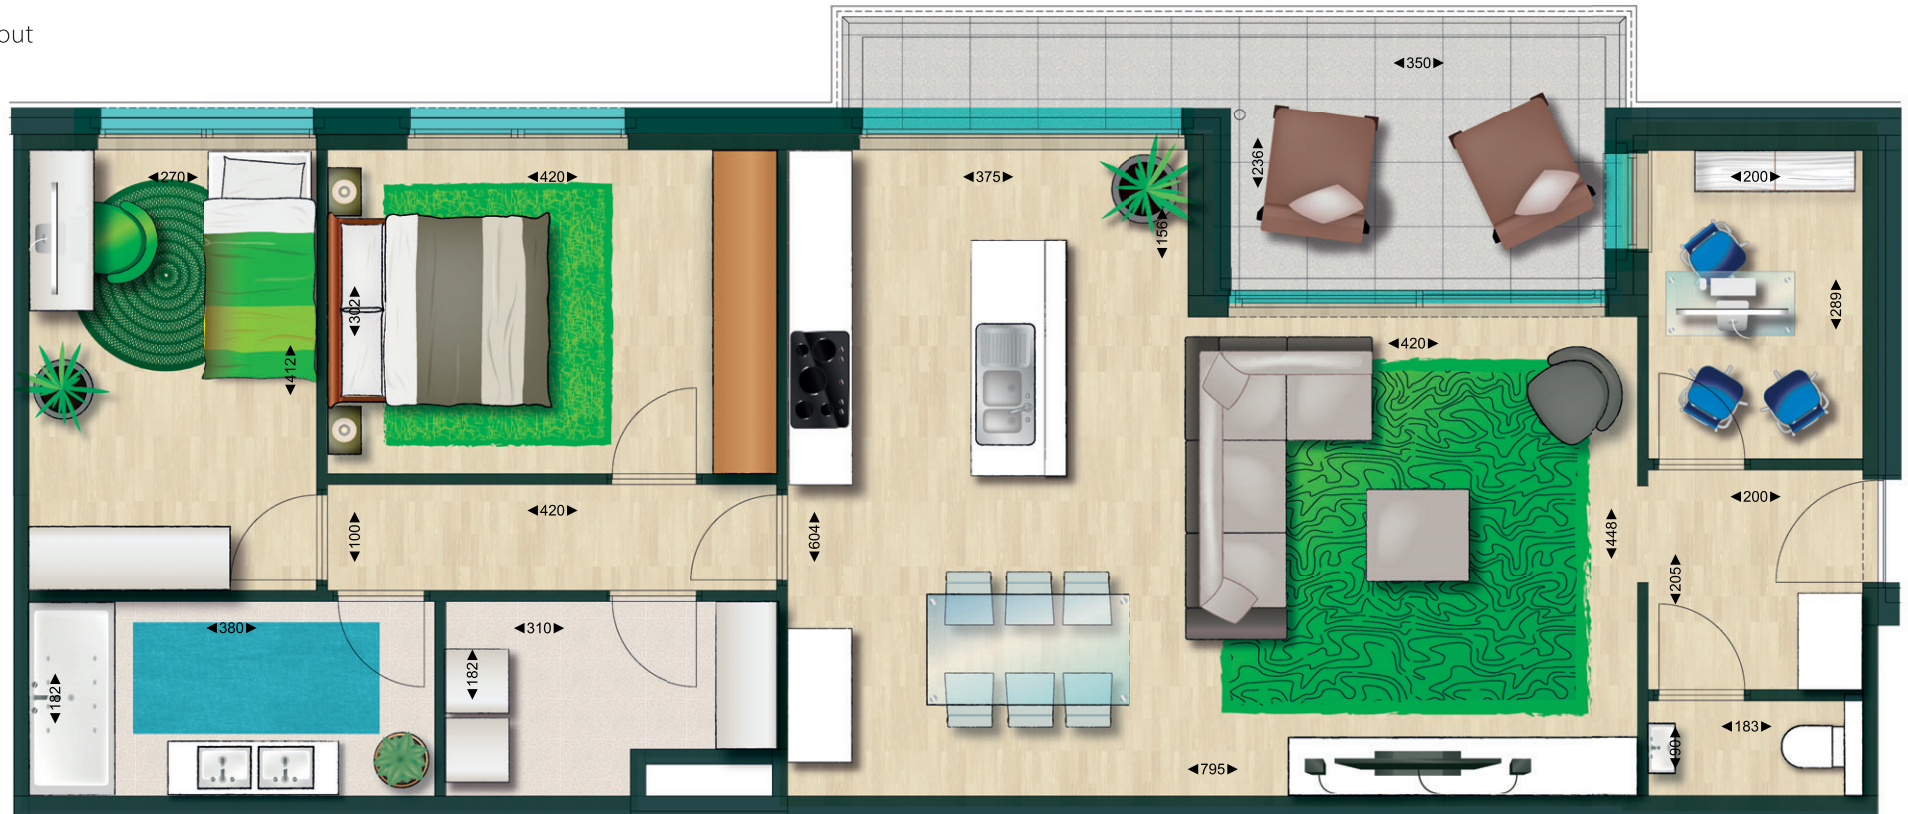

- residentie -

Klaverenhof

Turnhout

Appartement K1

eerste verdieping
oppervlakte 110 m² • terras 13,1 m²
2 slaapkamers • 1 bureau
1 badkamer
1 toilet

Verkoop door

Vivendi Vastgoed Turnhout

Graatakker 58 • 2300 Turnhout