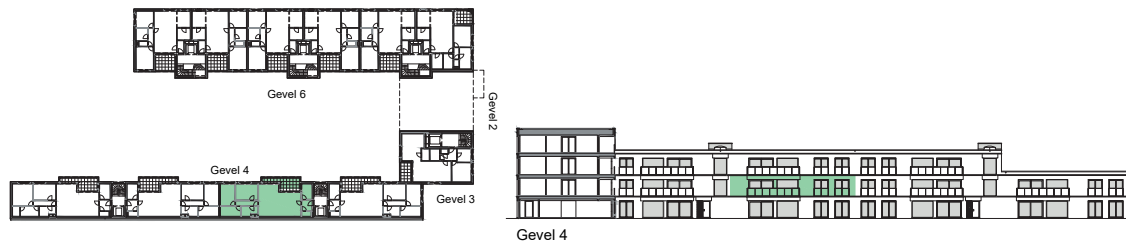

- residentie -

Klaverenhof

Turnhout

Appartement K1

eerste verdieping
oppervlakte 110 m² • terras 13,1 m²
2 slaapkamers • 1 bureau
1 badkamer
1 toilet

Verkoop door

Vivendi Vastgoed Turnhout

Graatakker 58 • 2300 Turnhout