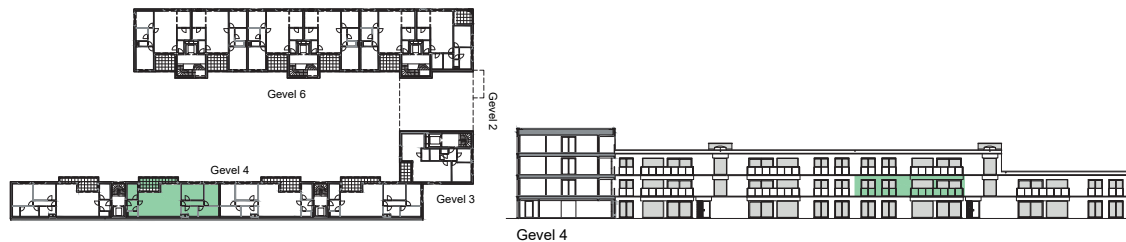

- residentie -

Klaverenhof

Turnhout

Appartement L1

- eerste verdieping
- oppervlakte 99,5 m² • terras 12,6 m²
- 2 slaapkamers
- 1 badkamer
- 1 toilet

Verkoop door

Vivendi Vastgoed Turnhout

Graatakker 58 • 2300 Turnhout