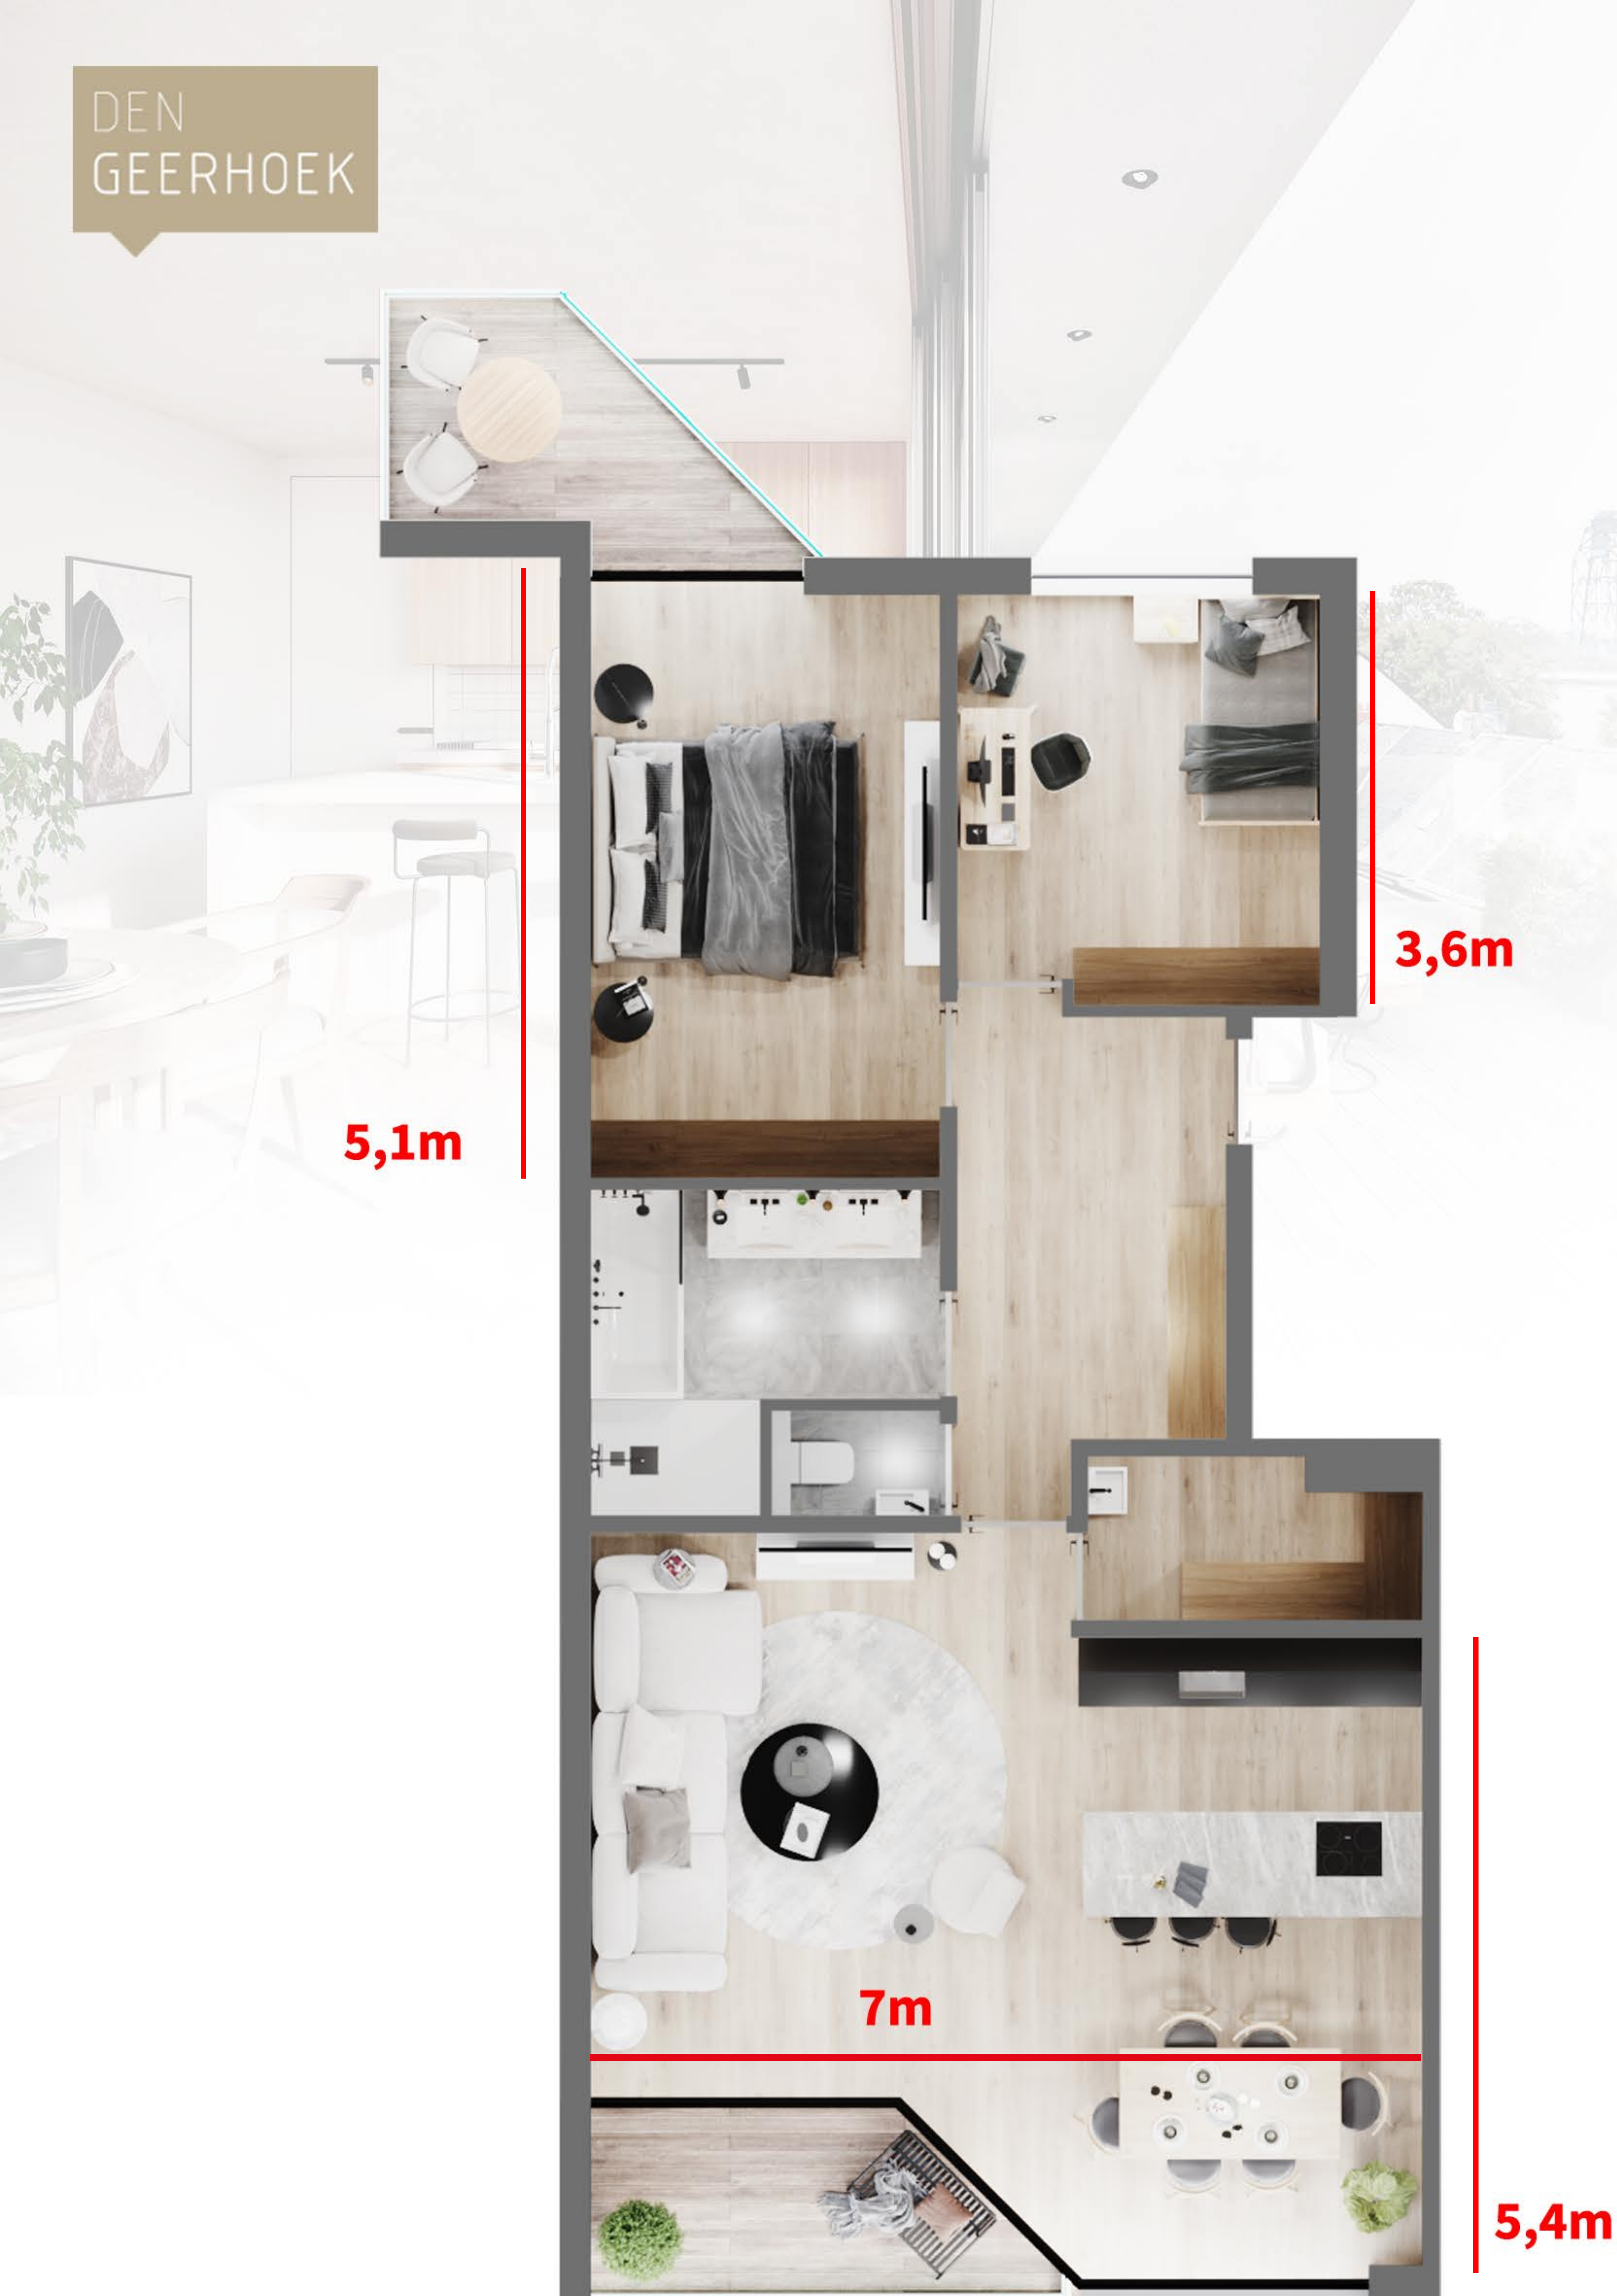

# Residentie Den Geerhoek

18 appartementen + ondergrondse parking

tuinappartementen

## appartement 0.2

Bruto oppervlakte: 98m<sup>2</sup>

Terras voorzijde: 6m<sup>2</sup>

Terras binnentuin: 6m<sup>2</sup>