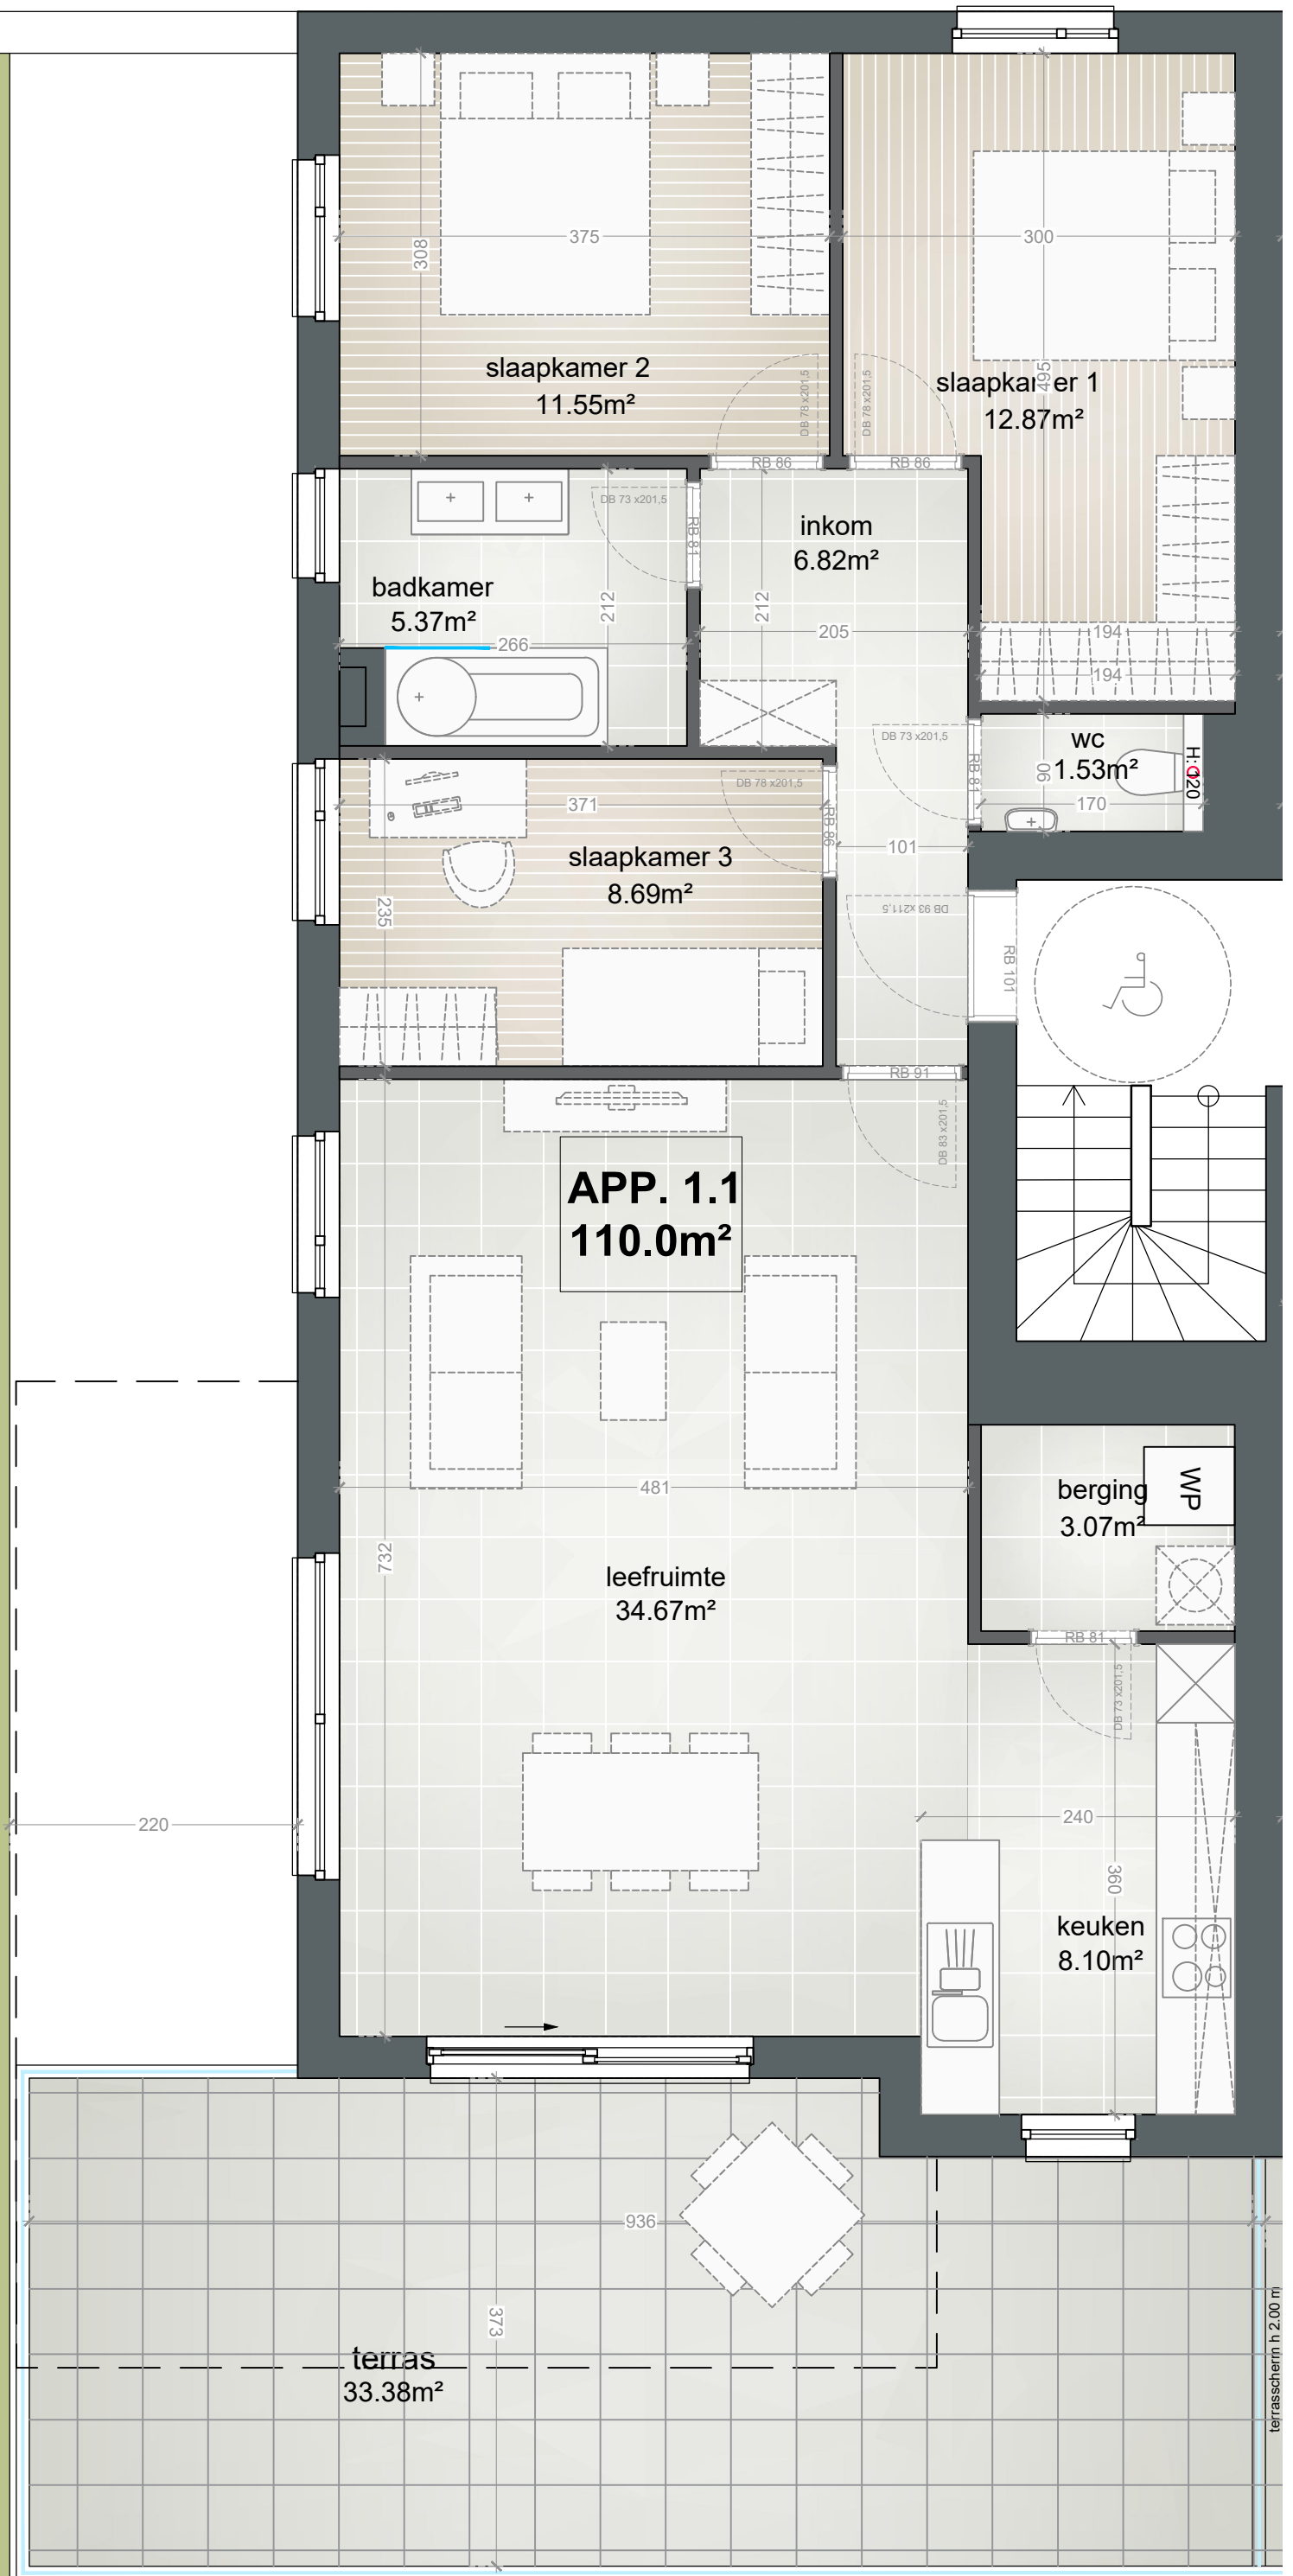

RESIDENTIE LINA
APPARTEMENT 1.1

APPARTEMENT 110.0m²
TERRAS 33.38m²

INKOM	6.82m ²
SLAAPKAMER 1	12.87m ²
SLAAPKAMER 2	11.55m ²
SLAAPKAMER 3	8.69m ²
WC	1.53m ²
BADKAMER	5.37m ²
LEEFRUIMTE	34.67m ²
KEUKEN	8.10m ²
BERGING	3.07m ²

DE AANGEDUIDE MATEN ZIJN LOUWER INDICATIEF.
LOS MEUBILAIR IS FIGURATIEF EN NIET INBEGREPEN.
MATERIALEN AFWERKING CFR. LASTENBOEK.

VERD +1
0 0.5 1 1.5 2m

18/10/2022

terrasscherin h 2.00 m