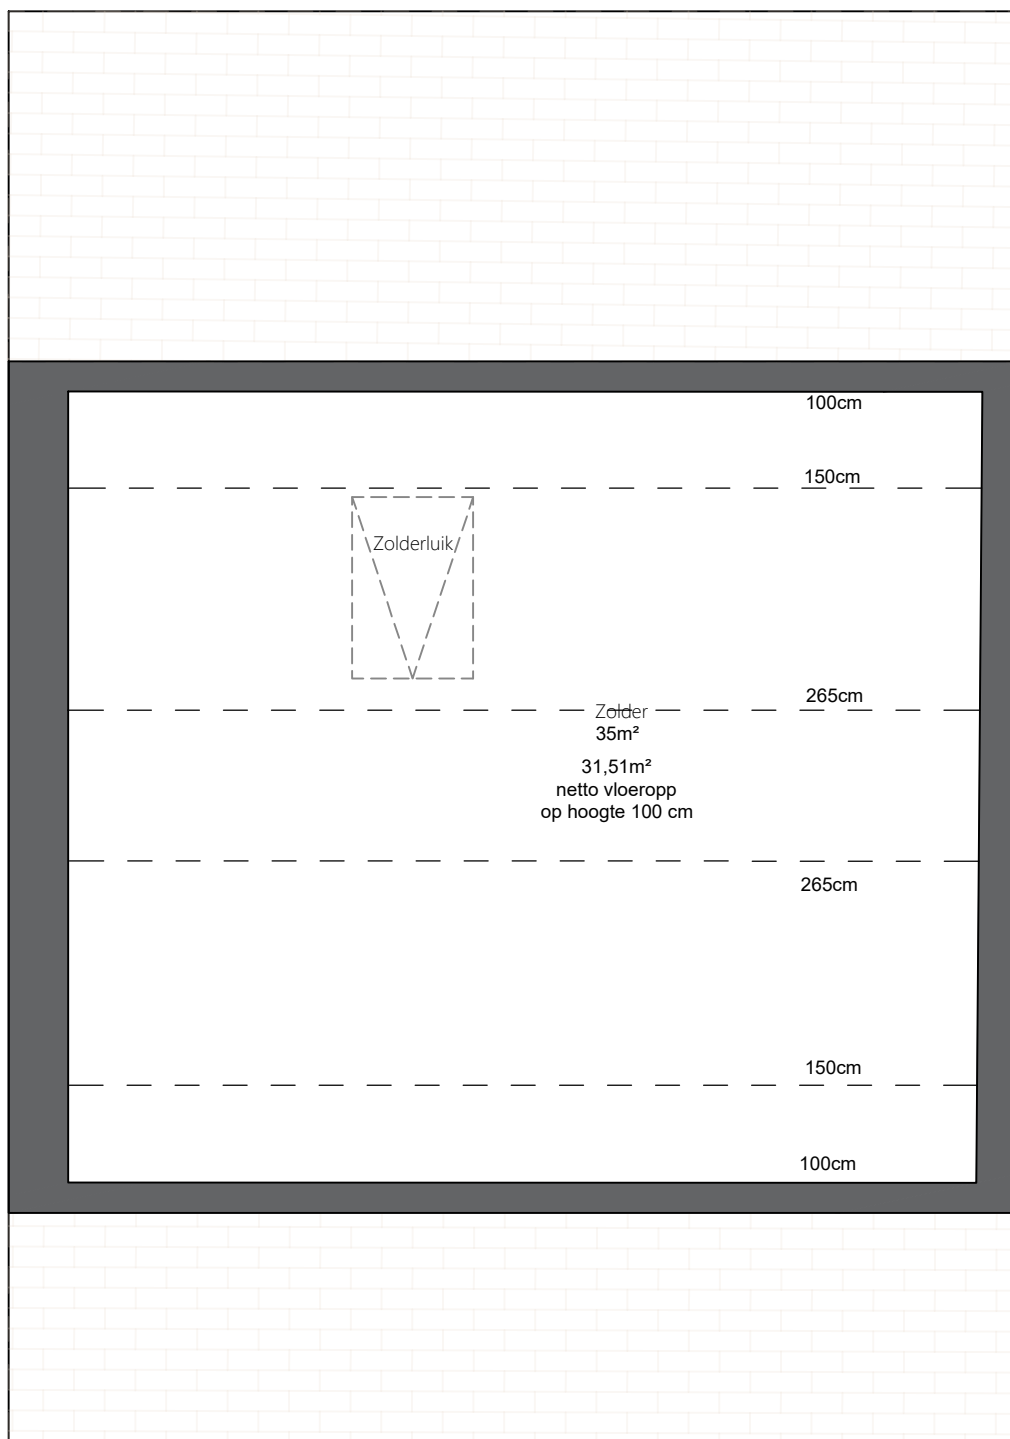

## BLOK A WONING A

WONING	188.83m <sup>2</sup>
TERRAS	9,10m <sup>2</sup>
TUIN	20.96m <sup>2</sup>
VOORTUIN	26.51m <sup>2</sup>
PERCEEL	133.00m <sup>2</sup>

ZOLDER 35m<sup>2</sup>

DE AANGEDUIDE MATEN ZIJN LOUWER INDICATIEF.  
LOS MEUBILAIR IS FIGURATIEF EN NIET INBEGREPEN.  
MATERIALEN AFWERKING CFR. LASTENBOEK.

Zolder

0 0.5 1 1.5 2m

23/10/2024