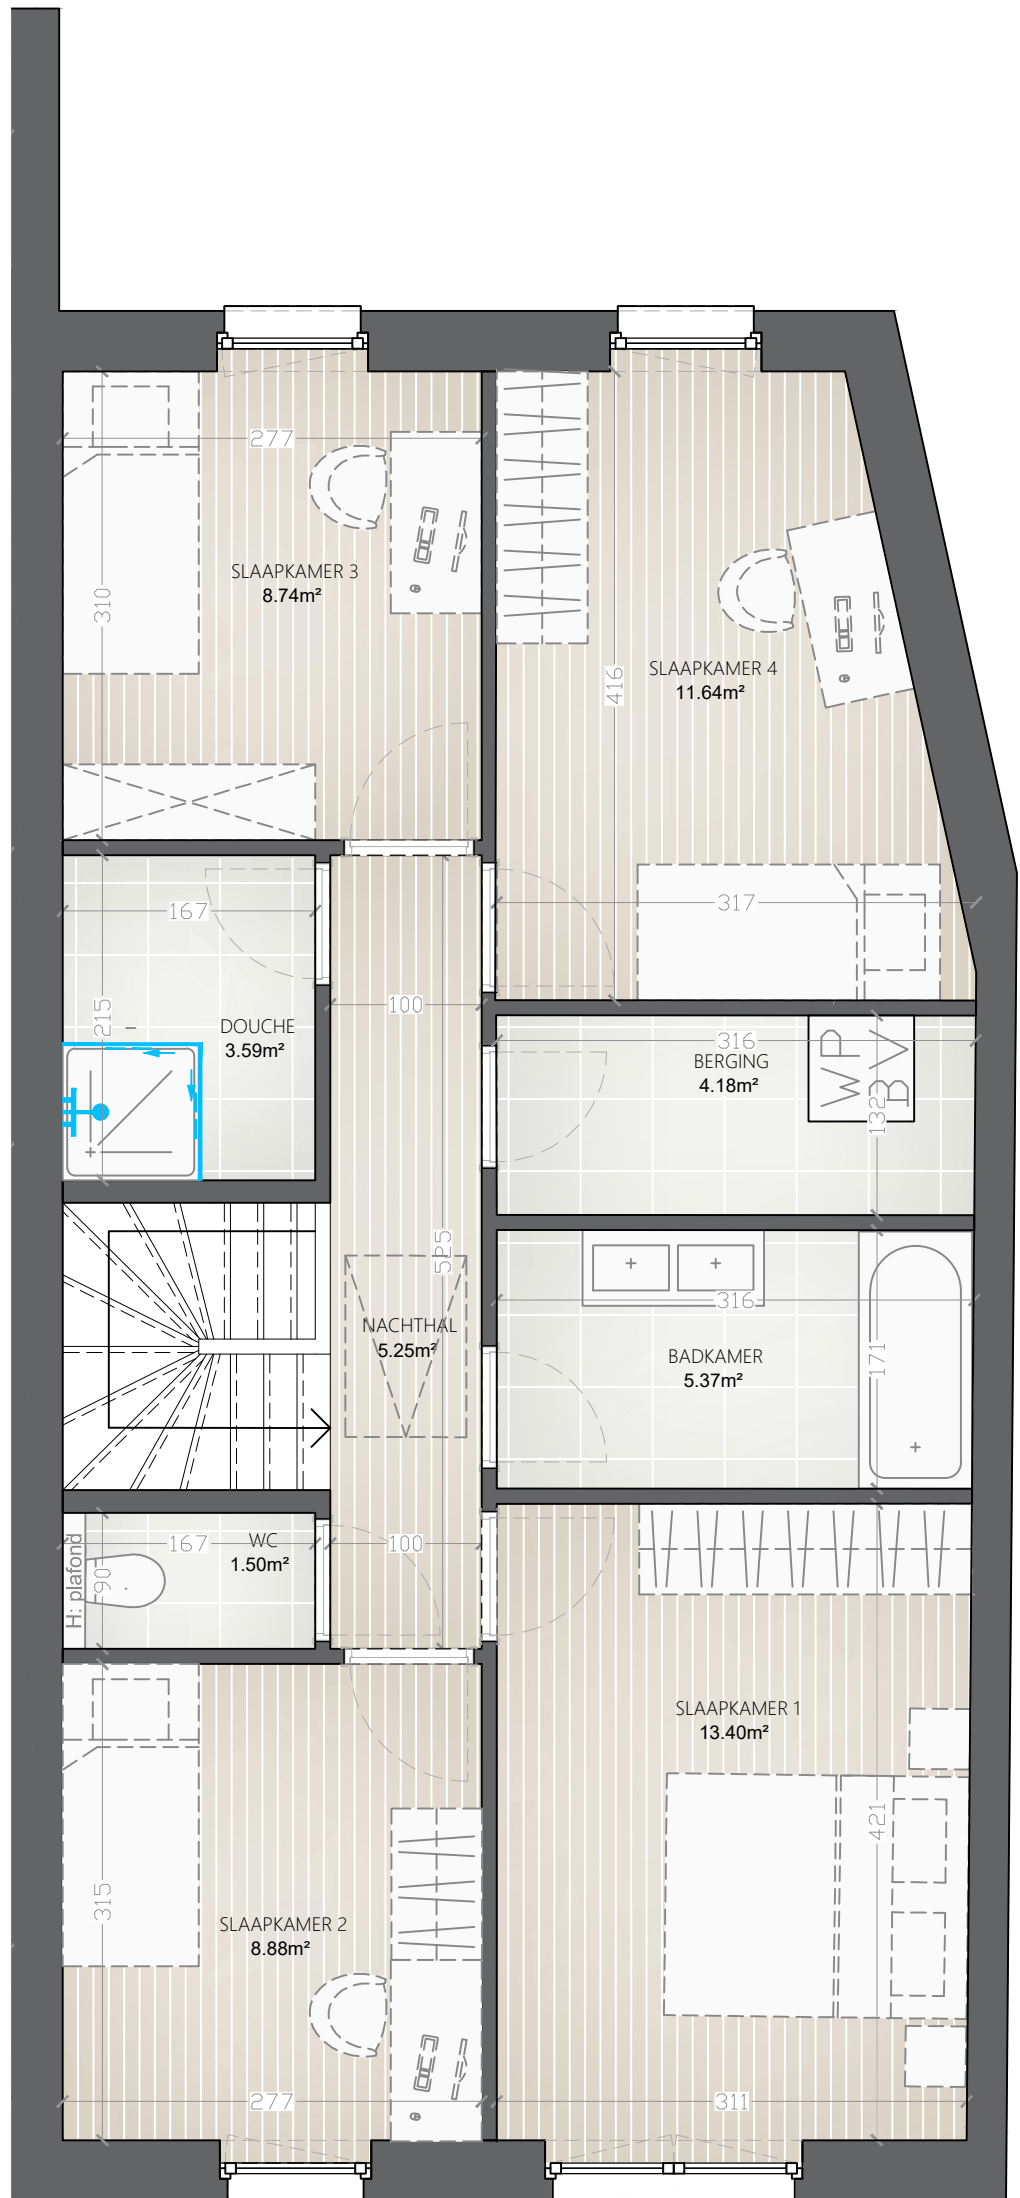

BLOK A WONING A

WONING	188.83m ²
TERRAS	9,10m ²
TUIN	20.96m ²
VOORTUIN	26.51m ²
PERCEEL	133.00m ²

SLAAPKAMER 1	13.40m ²
SLAAPKAMER 2	8.88m ²
SLAAPKAMER 3	8.74m ²
SLAAPKAMER 4	11.64m ²
BADKAMER	5.37m ²
BERGING	4.18m ²
WC	1.50m ²
NACHTHAL	5.25m ²
DOUCHEKAMER	3.59m ²

DE AANGEDUIDE MATEN ZIJN LOUWER INDICATIEF.
LOS MEUBILAIR IS FIGURATIEF EN NIET INBEGREPEN.
MATERIALEN AFWERKING CFR. LASTENBOEK.

VERDIEPING

23/10/2024