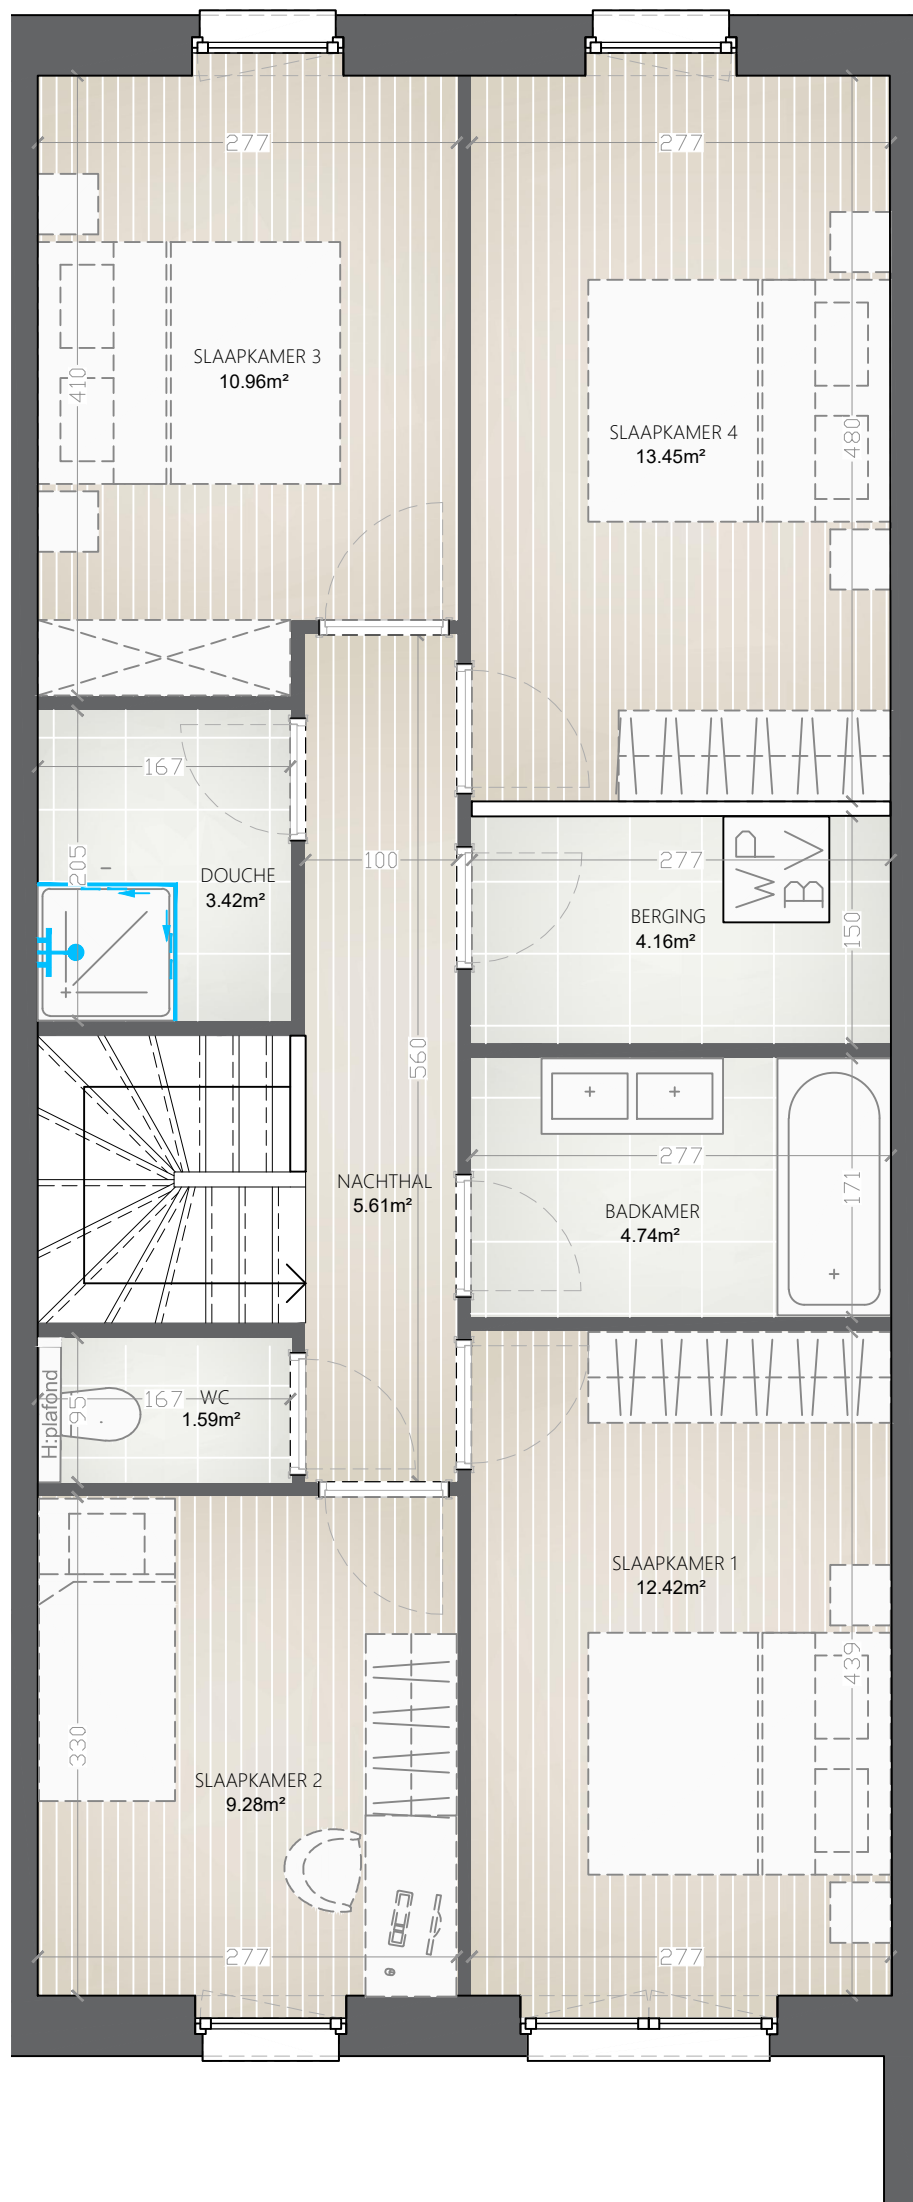

BLOK A WONING B

WONING	159.15m ²
TERRAS	9.10m ²
TUIN	14.90m ²
VOORTUIN	21.10m ²
PERCEEL	123.24m ²

SLAAPKAMER 1	12.42m ²
SLAAPKAMER 2	9.28m ²
SLAAPKAMER 3	10.96m ²
SLAAPKAMER 4	13.45m ²
BADKAMER	4.74m ²
DOUCHEKAMER	3.42m ²
BERGING	4.16m ²
WC	1.59m ²
NACHTHAL	5.61m ²

DE AANGEDUIDE MATEN ZIJN LOUWER INDICATIEF.
LOS MEUBILAIR IS FIGURATIEF EN NIET INBEGREPEN.
MATERIALEN AFWERKING CFR. LASTENBOEK.

VERDIEPING

23/10/2024