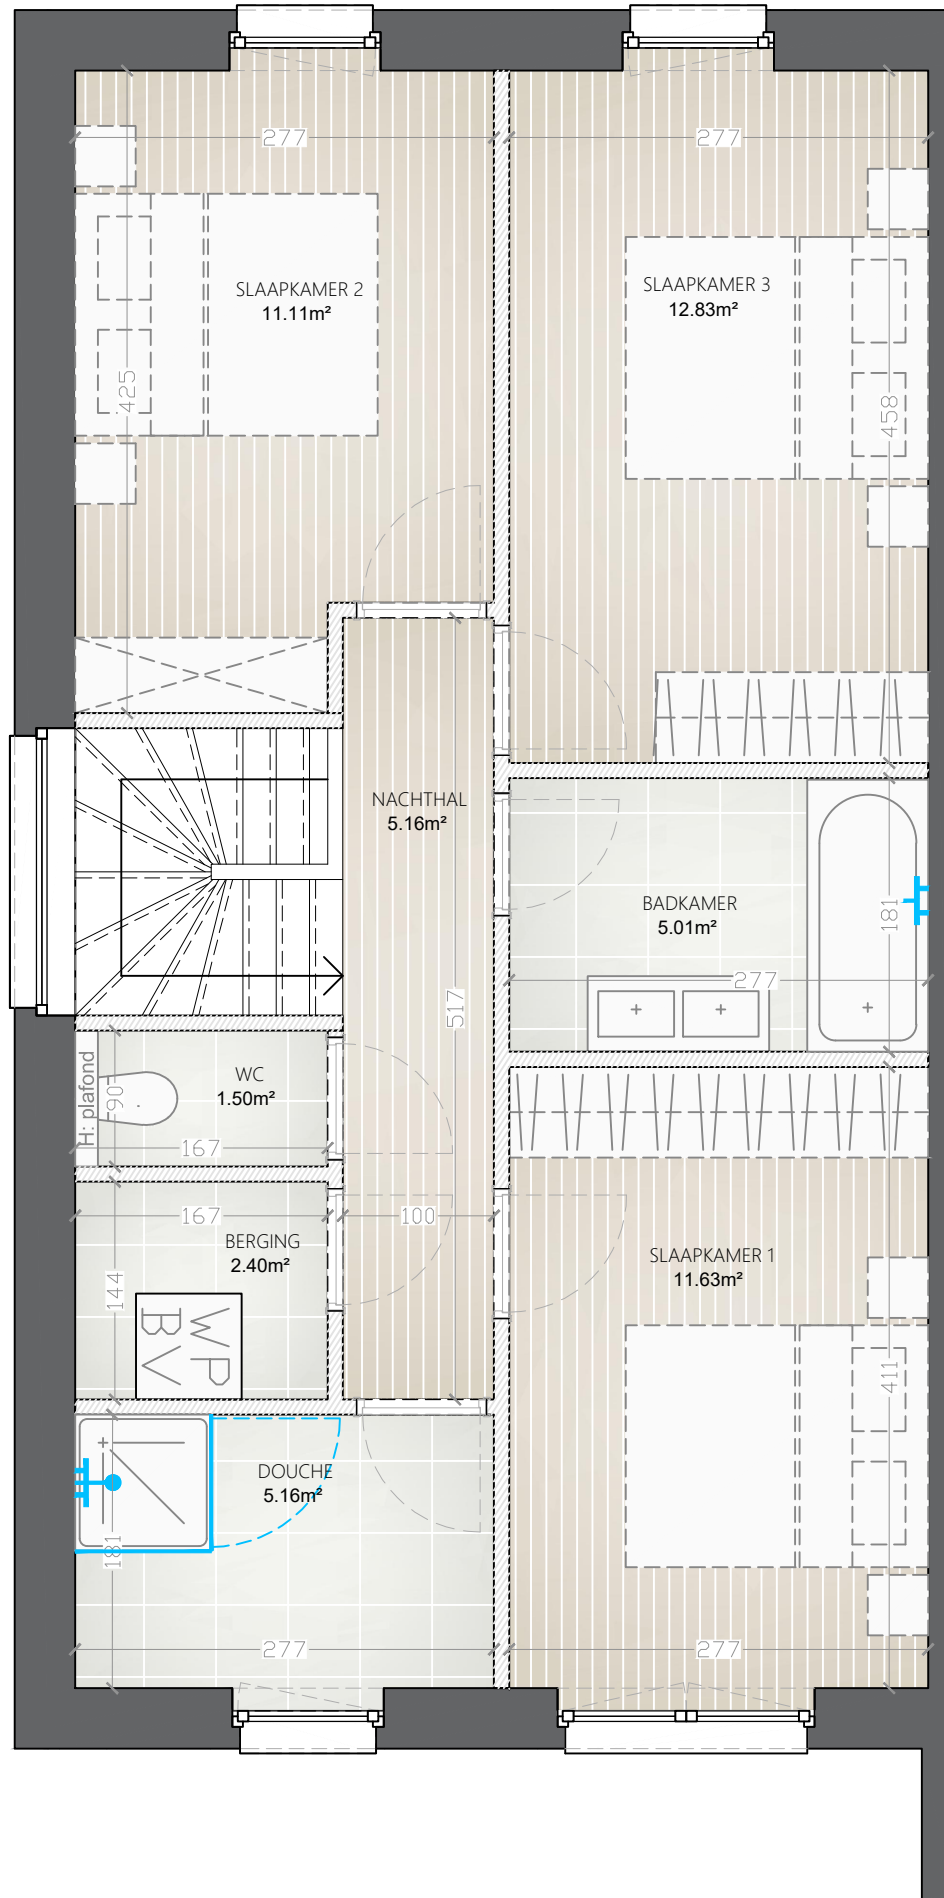

BLOK A WONING D

WONING	140.06m ²
TERRAS	9,10m ²
TUIN	15.78m ²
VOORTUIN	23.27m ²
PERCEEL	116.56m ²

SLAAPKAMER 1	11.63m ²
DOUCHEKAMER	5.16m ²
SLAAPKAMER 2	11.11m ²
SLAAPKAMER 3	12.83m ²
BADKAMER	5.01m ²
BERGING	2.40m ²
WC	1.50m ²
NACHTHAL	5.16m ²

DE AANGEDUIDE MATEN ZIJN LOUWER INDICATIEF.
LOS MEUBILAIR IS FIGURATIEF EN NIET INBEGREPEN.
MATERIALEN AFWERKING CFR. LASTENBOEK.

VERDIEPING

23/10/2024