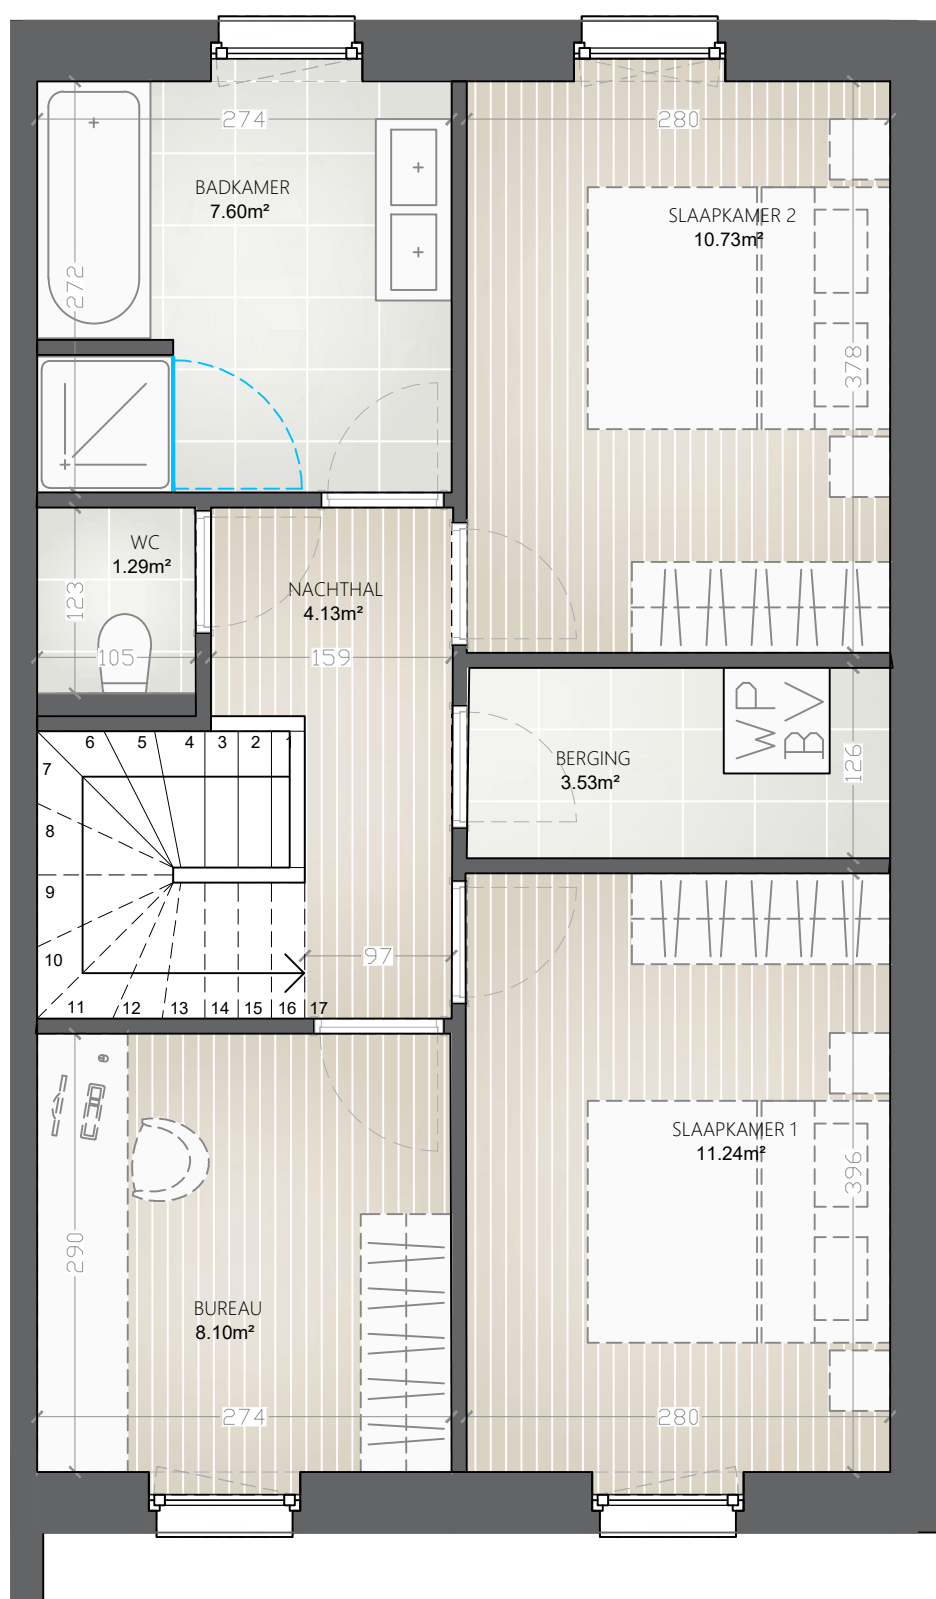

BLOK B WONING E

WONING	121.85m ²
TERRAS	9.10m ²
TUIN	25.12m ²
VOORTUIN	57.42m ²
PERCEEL	161.07

SLAAPKAMER 1	11.24m ²
SLAAPKAMER 2	10.73m ²
BUREAU	8.10m ²
BADKAMER	7.60m ²
BERGING	3.53m ²
WC	1.29m ²
NACHTHAL	4.13m ²

DE AANGEDUIDE MATEN ZIJN LOUWER INDICATIEF.
LOS MEUBILAIR IS FIGURATIEF EN NIET INBEGREPEN.
MATERIALEN AFWERKING CFR. LASTENBOEK.

VERDIEPING

23/10/2024