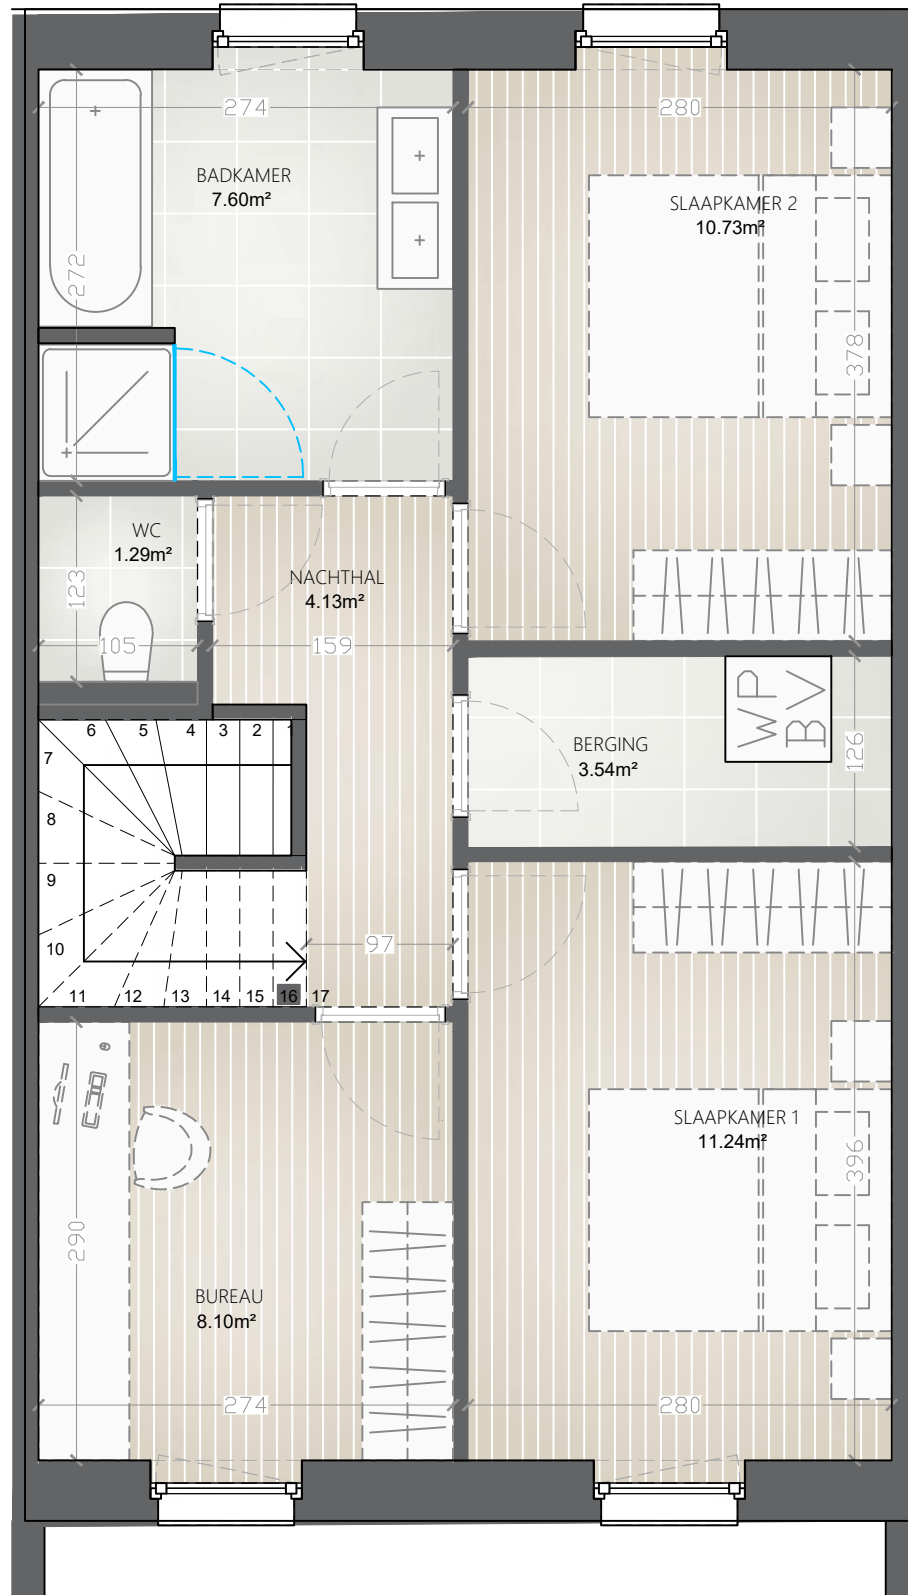

BLOK B WONING G

WONING	117.56m ²
TERRAS	9.10m ²
TUIN	24.00m ²
VOORTUIN	30.19m ²
PERCEEL	126.29m ²

SLAAPKAMER 1	11.24m ²
SLAAPKAMER 2	10.73m ²
BUREAU	8.10m ²
BADKAMER	7.60m ²
BERGING	3.54m ²
WC	1.29m ²
NACHTHAL	4.13m ²

DE AANGEDUIDE MATEN ZIJN LOUWER INDICATIEF.
LOS MEUBILAIR IS FIGURATIEF EN NIET INBEGREPEN.
MATERIALEN AFWERKING CFR. LASTENBOEK.

VERDIEPING