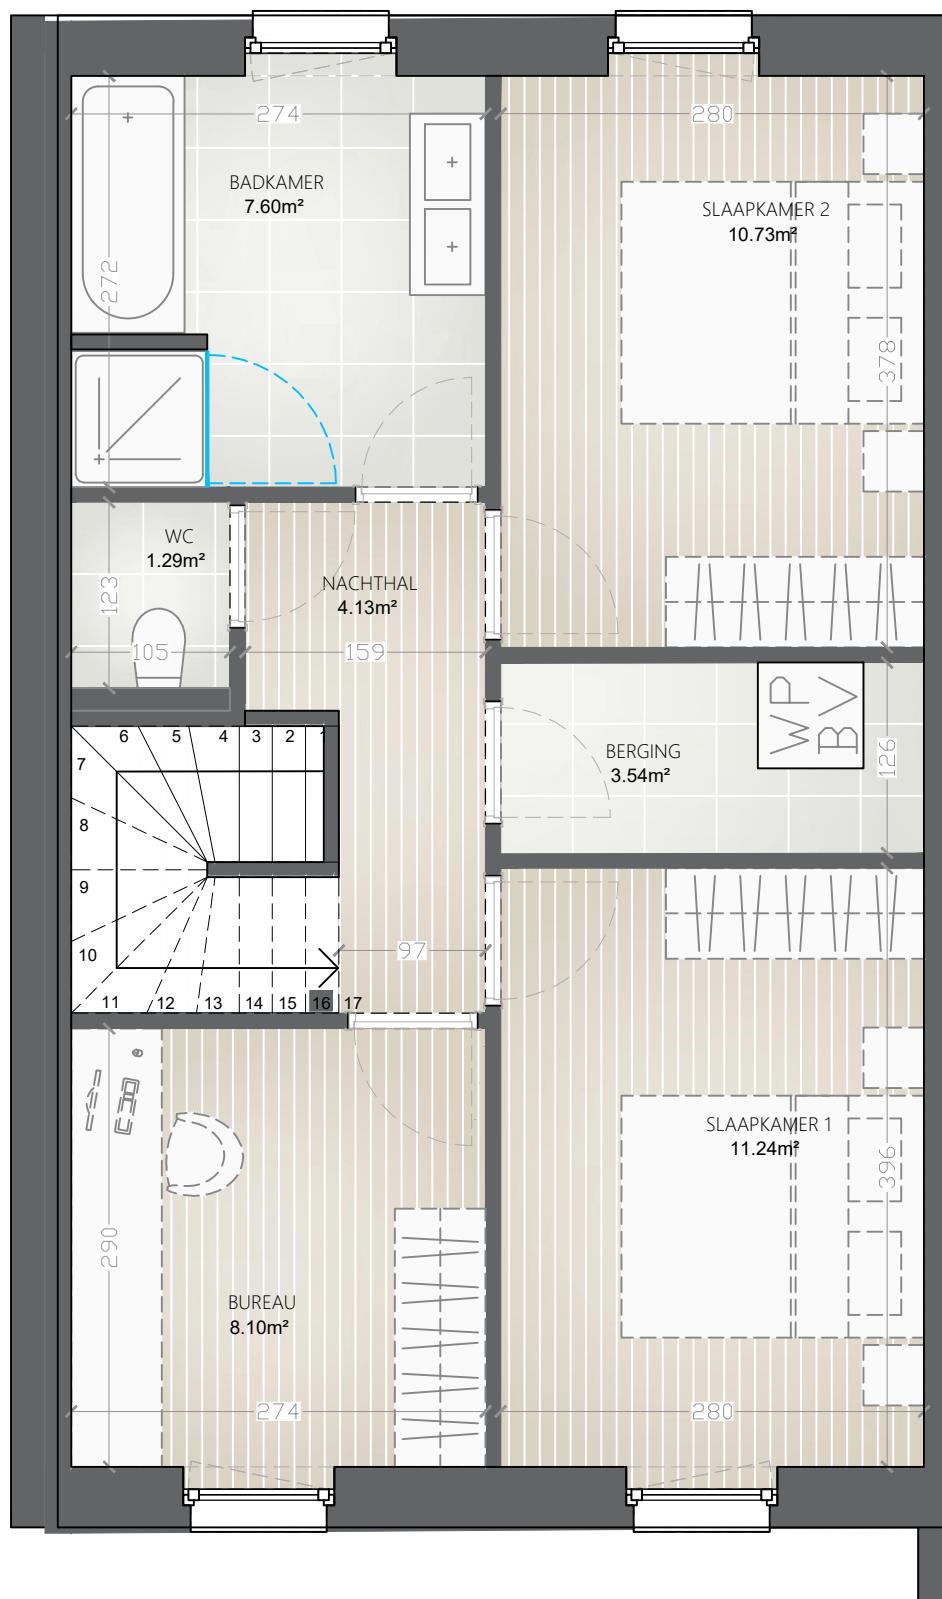

BLOK B WONING I

WONING	121.94m ²
TERRAS	9.10m ²
TUIN	25.14m ²
VOORTUIN	14.07m ²
PERCEEL	113.74m ²

SLAAPKAMER 1	11.24m ²
SLAAPKAMER 2	10.73m ²
BUREAU	8.10m ²
BADKAMER	7.60m ²
BERGING	3.54m ²
WC	1.29m ²
NACHTHAL	4.13m ²

DE AANGEDUIDE MATEN ZIJN LOUWER INDICATIEF.
LOS MEUBILAIR IS FIGURATIEF EN NIET INBEGREPEN.
MATERIALEN AFWERKING CFR. LASTENBOEK.

VERDIEPING