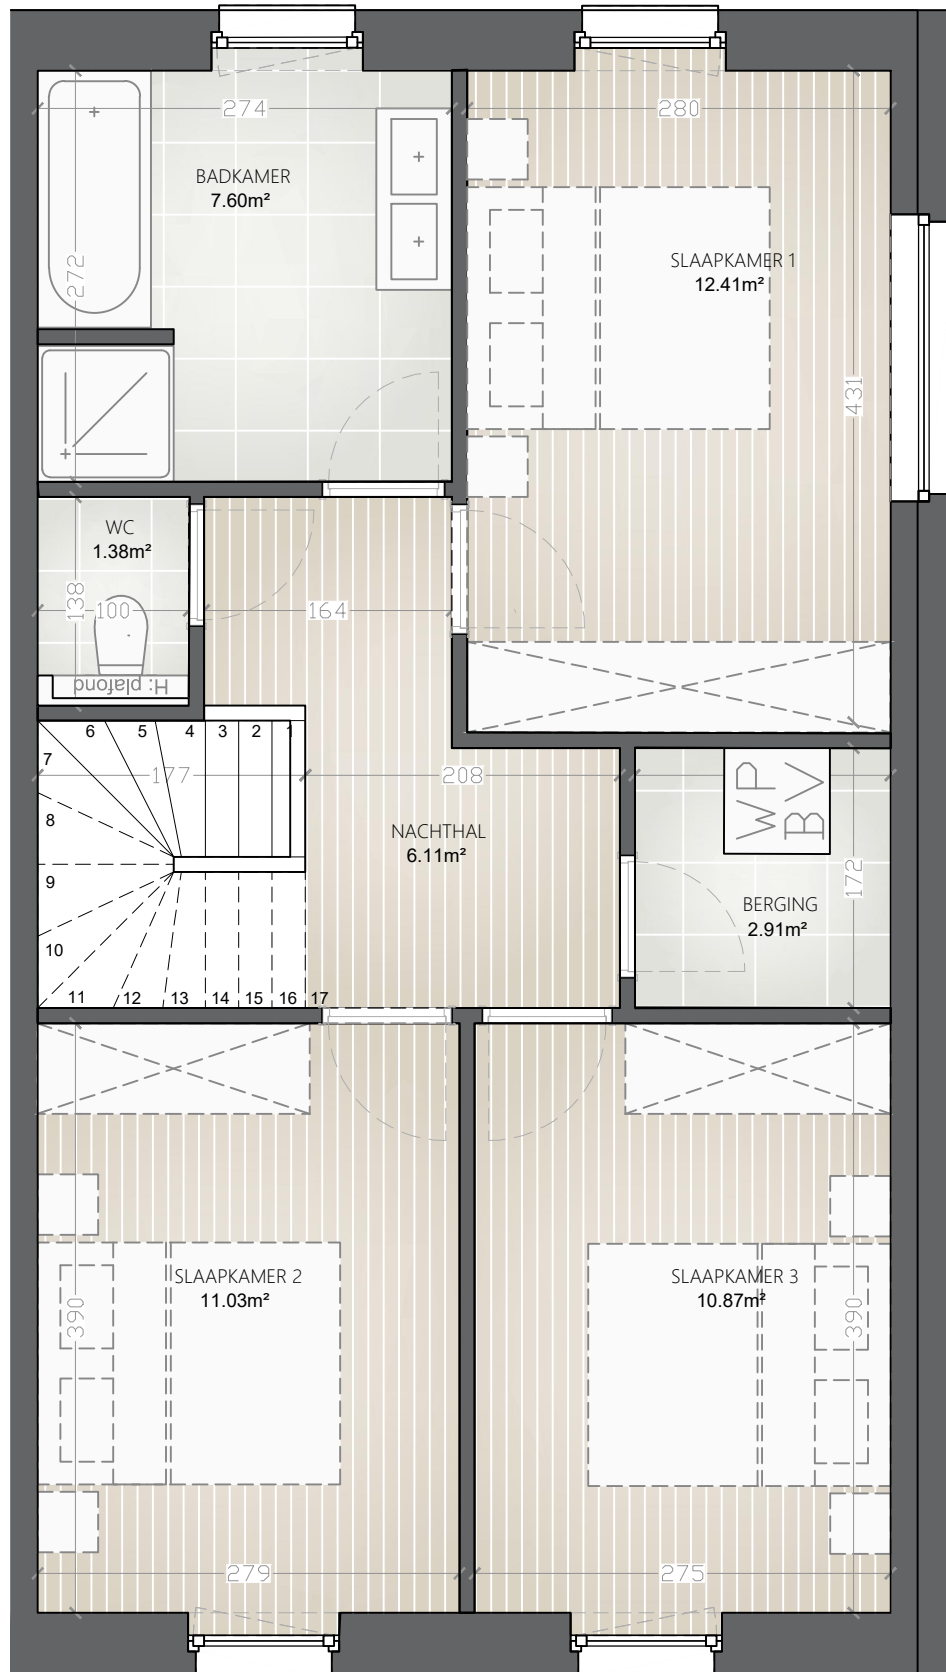

BLOK E WONING K

WONING	134.01m ²
TERRAS	9.10m ²
TUIN	28.22m ²
PERCEEL	116.44m ²

SLAAPKAMER 1	12.41m ²
SLAAPKAMER 2	11.03m ²
SLAAPKAMER 3	10.87m ²

BADKAMER	7.60m ²
BERGING	2.91
WC	1.38m ²
NACHTHAL	6.11m ²

DE AANGEDUIDE MATEN ZIJN LOUWER INDICATIEF.
LOS MEUBILAIR IS FIGURATIEF EN NIET INBEGREPEN.
MATERIALEN AFWERKING CFR. LASTENBOEK.

VERDIEPING

23/10/2024