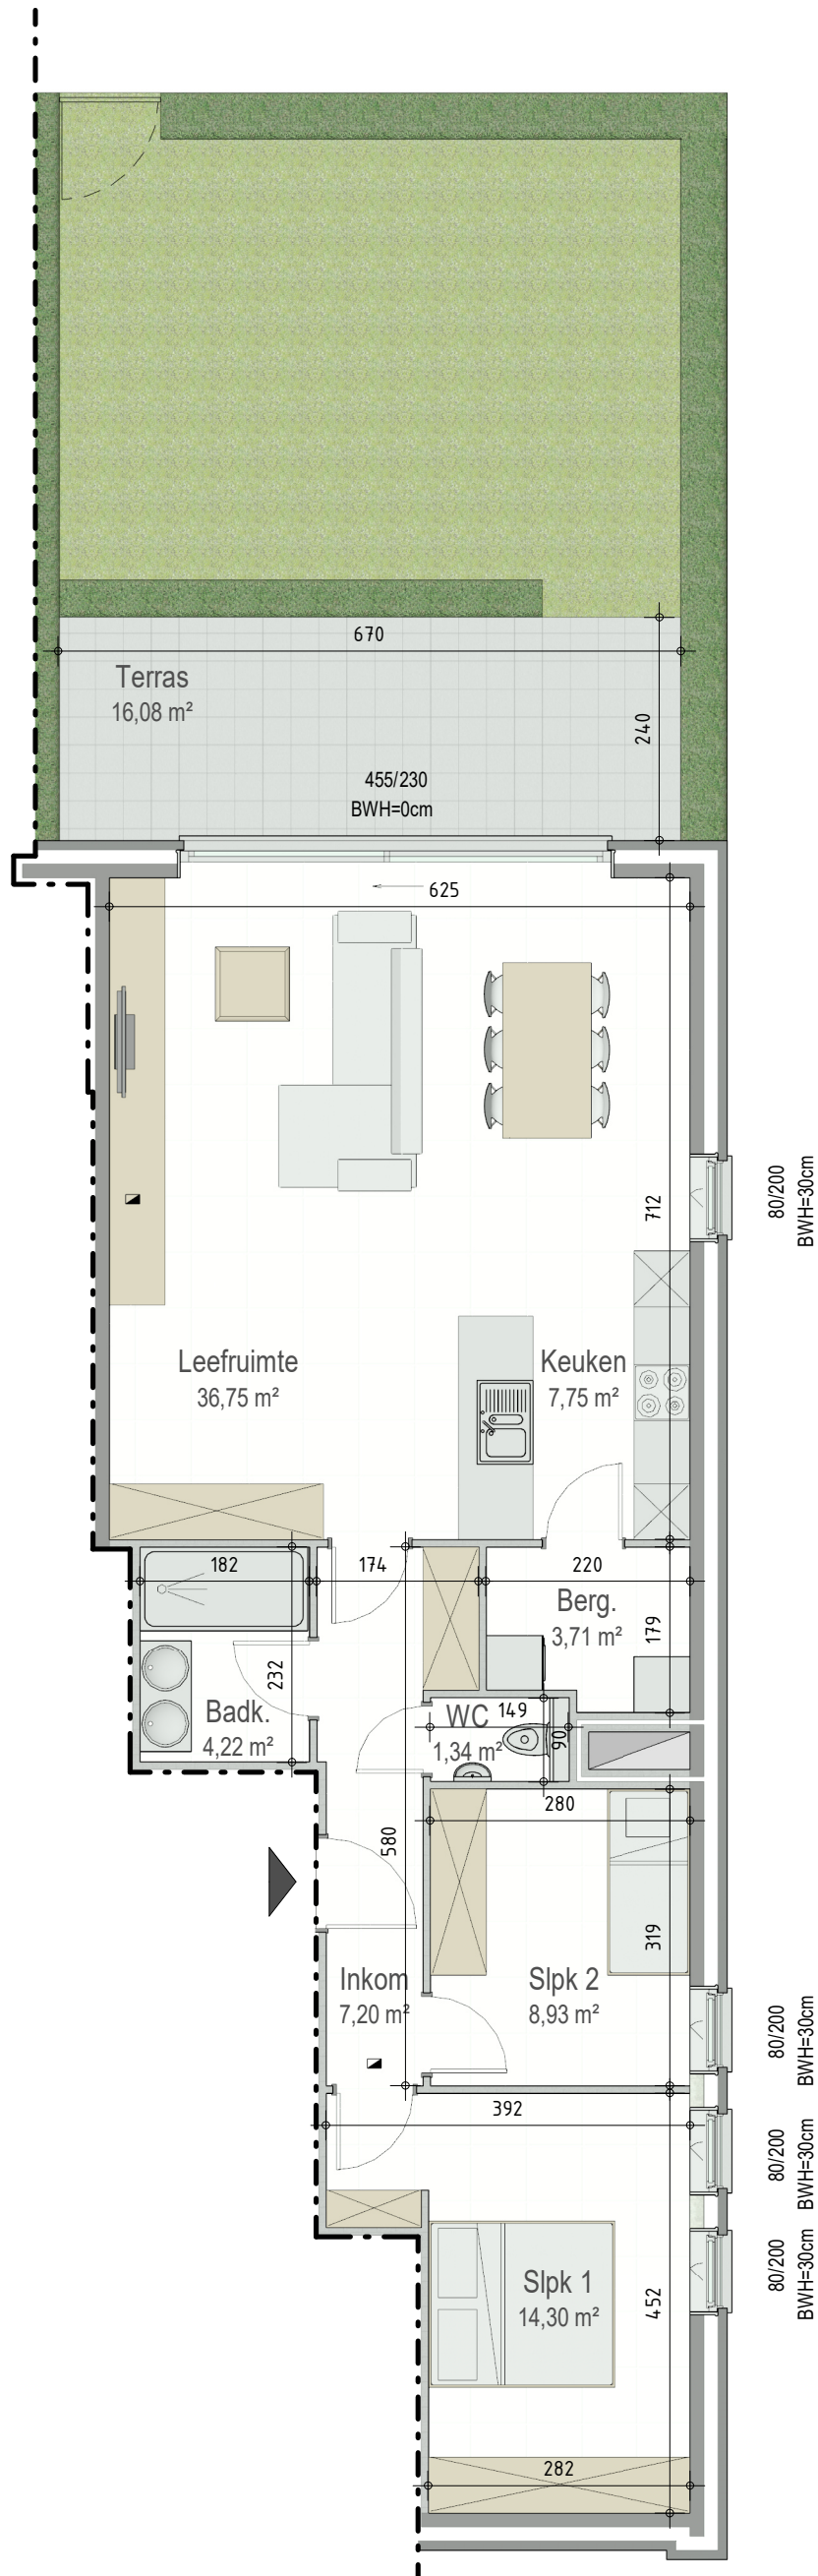

Residentie Fiori - Eekhoutstraat 8C - 8D | 8850 ARDOOIE

■ GELIJKVLOERS - app. 72217004

A0.04
72217004

opp.: 101.01m² + opp. terras: 16.08m²
appartement: 2 slaapkamers

Dit is geen contractueel document. Alle meubels, toestellen en vloerbekleding zijn illustratief. De maatvoering op de plannen geeft bij benadering de werkelijke afmetingen aan. Afwijkingen op de maatvoering in de uitvoering is mogelijk.