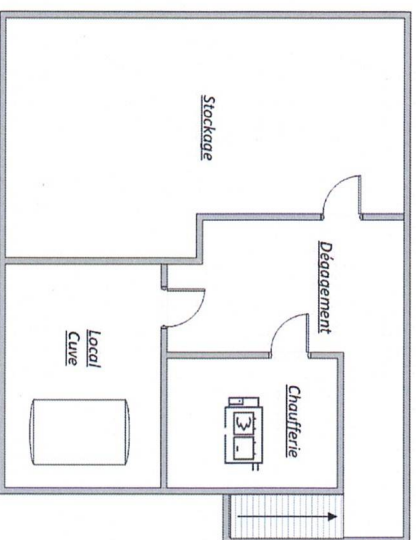

Rez-de-chaussée

Etage

Sous-sol

Combles

| | |
|--|---|
| Planche de repérage (la planche de repérage est indissociable du rapport) | |
| Site : LOGEMENT | Adresse : PORTE N°384 384 AVENUE DES SPORTS 59240 DUNKERQUE |
| Réalisé par : Julien BECART | N° de planche : 2 / 2 |
| | Localisation : 384 Avenue des Sports 59240 DUNKERQUE / MAISON |