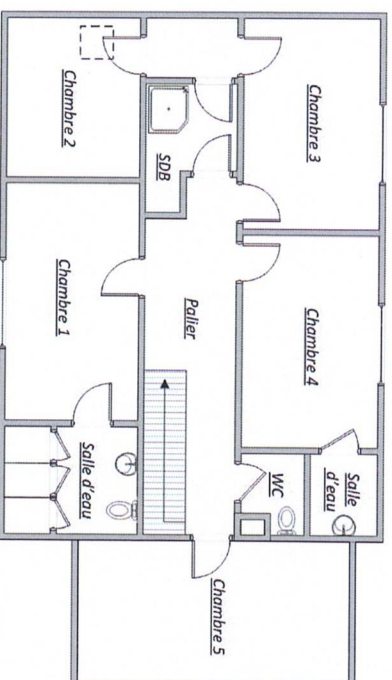

Rez-de-chaussée

Etage

Sous-sol

Combles

| | |
|--|---|
| Planche de repérage (la planche de repérage est indissociable du rapport) | |
| Site : LOGEMENT | Adresse : PORTE N°384 384 AVENUE DES SPORTS 59240 DUNKERQUE |
| Réalisé par : Julien BECART | N° de planche : 2 / 2 |
| | Localisation : 384 Avenue des Sports 59240 DUNKERQUE / MAISON |