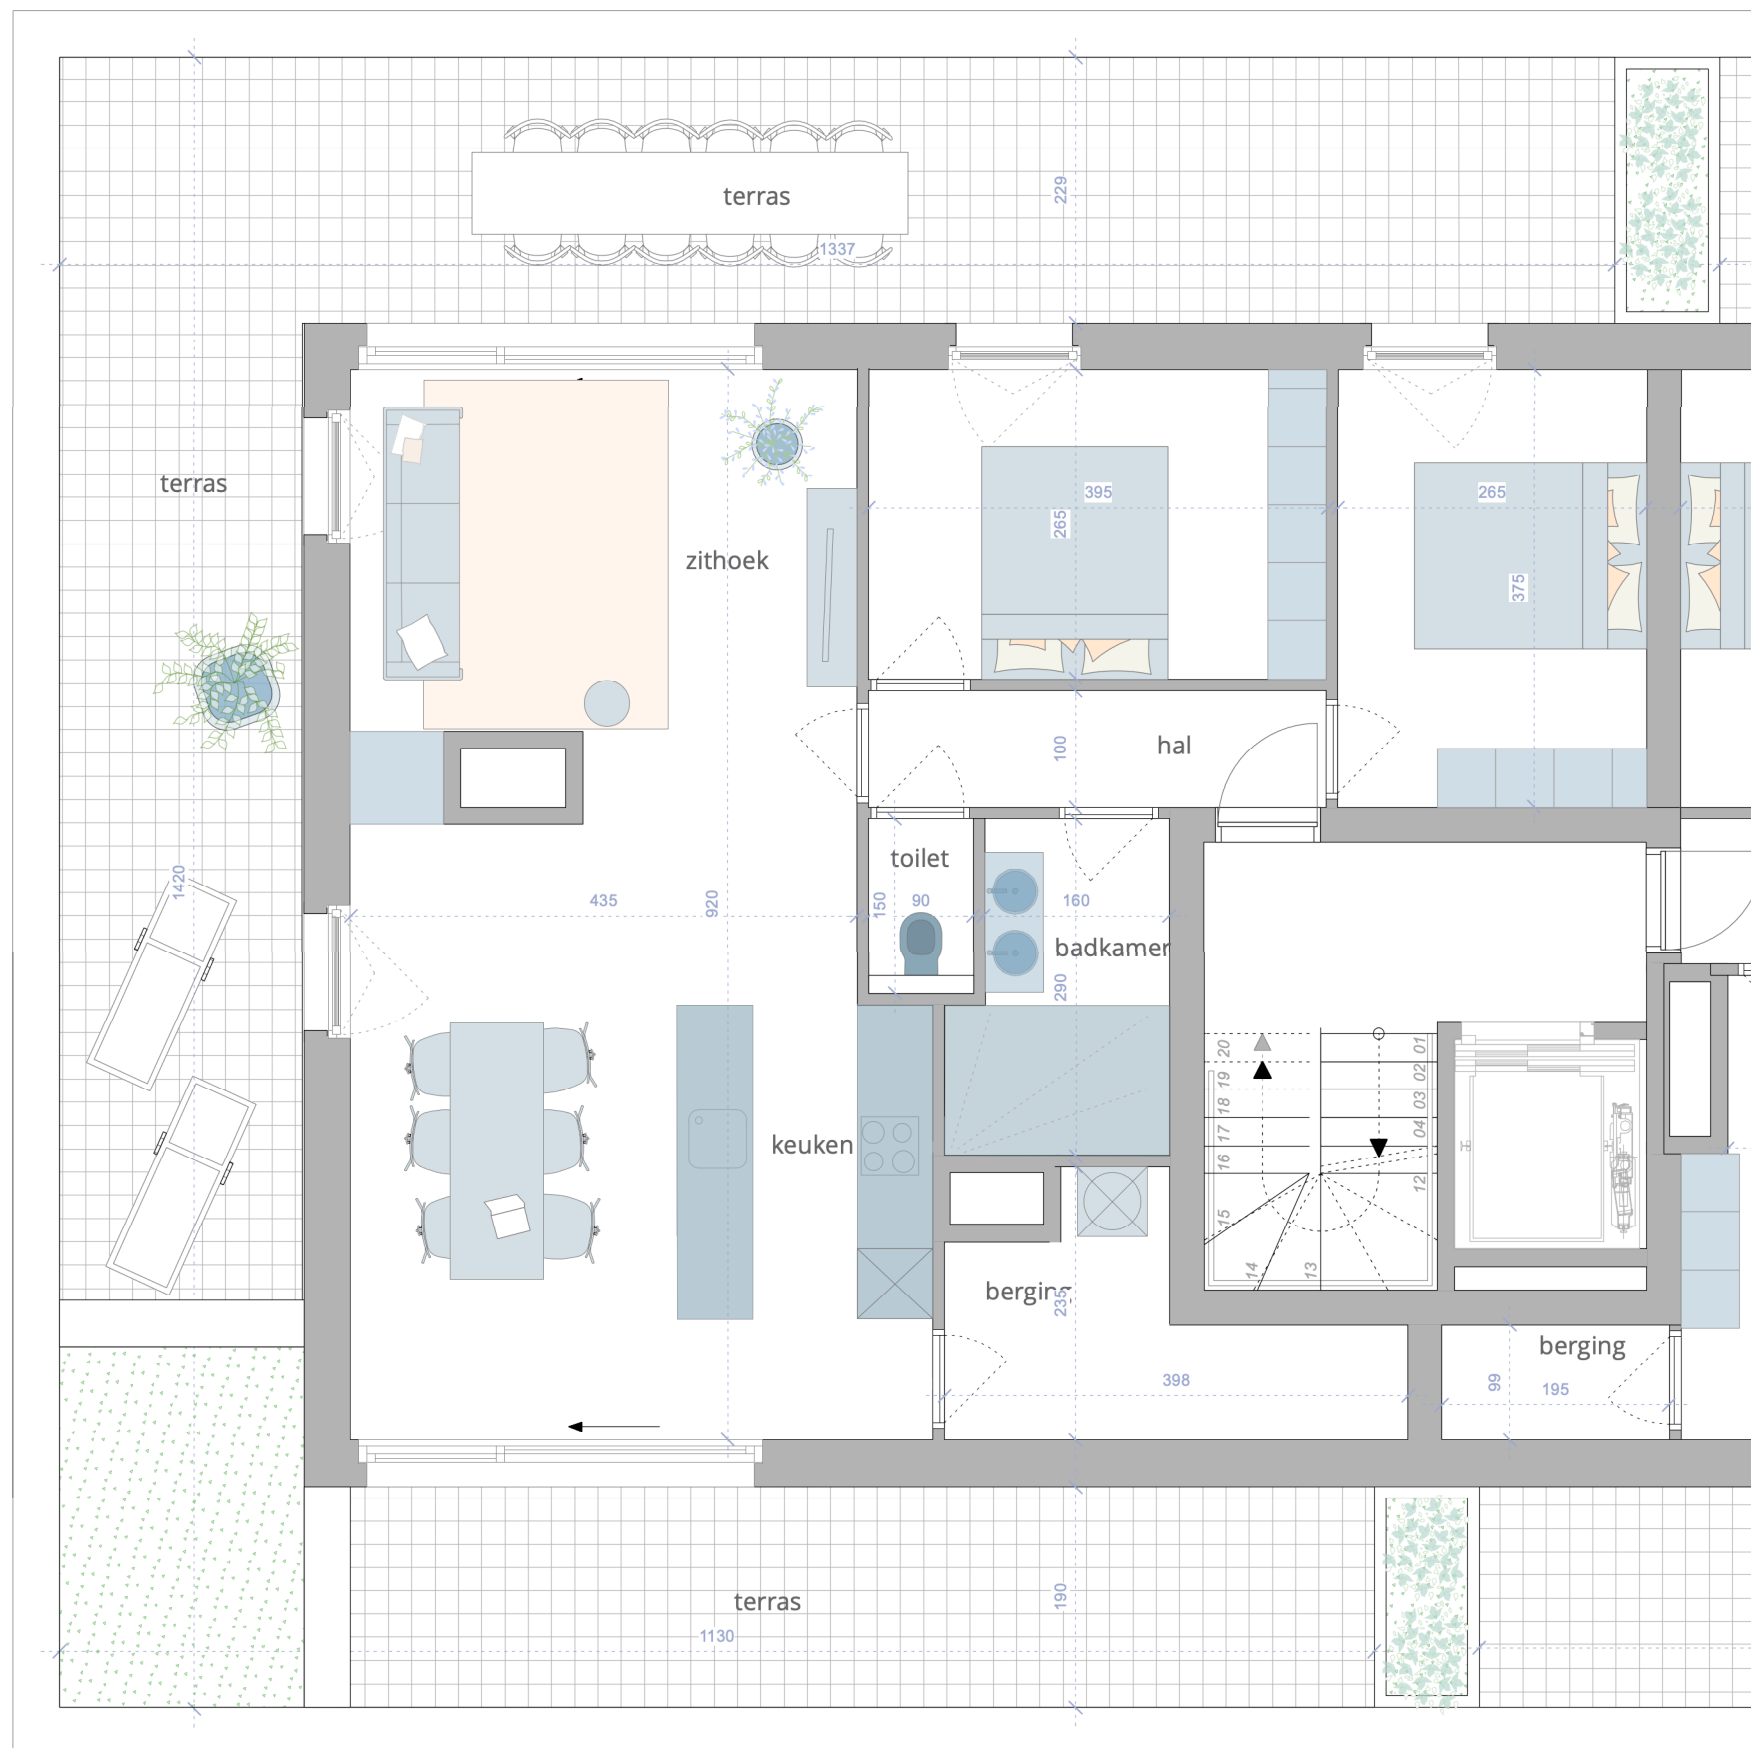

APPARTEMENT A 3.01

oppervlakte woning : ca. 97 m²
 oppervlakte terras1 : ca. 16 m²
 oppervlakte terras2 : Ca. 48m²

Sleidinge dorp

ARCHITECT :

NERO architecten
 Sint-Marcoenstraat 28
 9032 Gent
 www.nero.be

EEN REALISATIE VAN :

GREEN SQUARE

- Dit plan en de afmetingen zijn indicatief en onderhevig aan wijzigingen in het kader van het bouwproces
 - Het meubilair, inclusief ingemaakte kasten, zijn niet inbegrepen en worden louter ter illustratie afgebeeld.