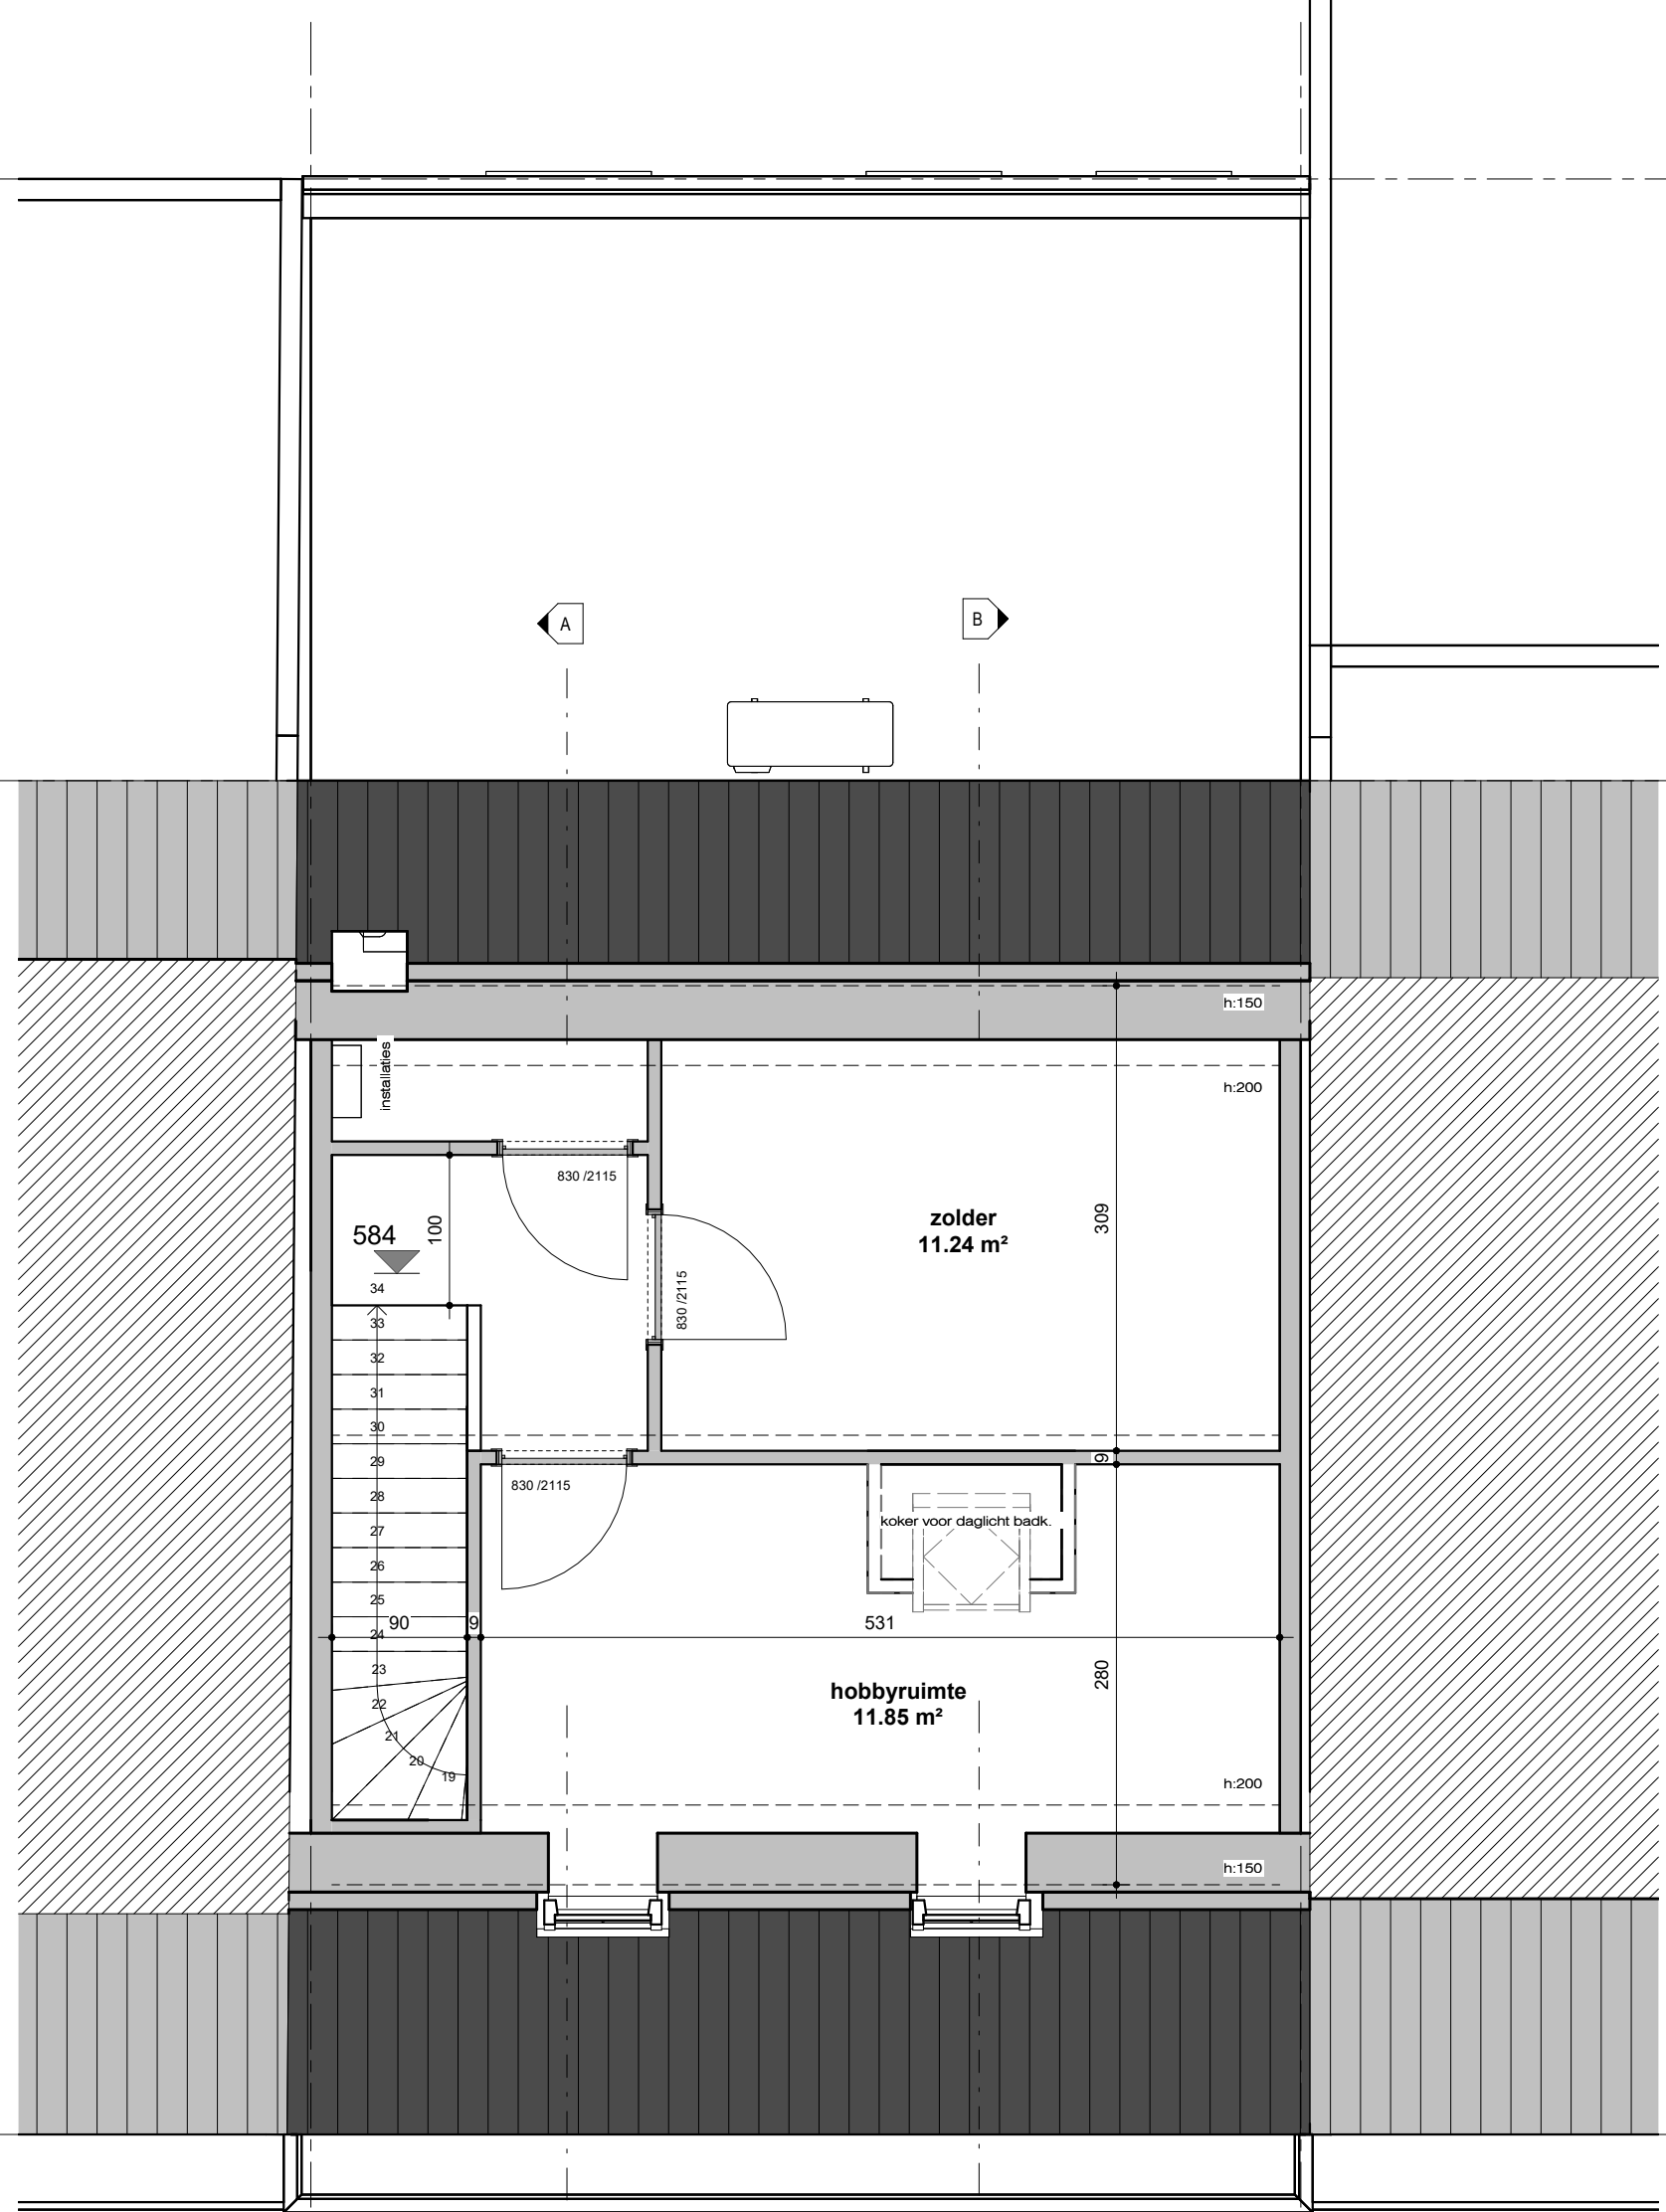

Nr.	beschrijving	datum
A	VO 1	21/12/22

De Bont Architecten
Steenweg Baarle 40 2382 Poppel (B) tel: 0032 14 699357

datum
21/12/2022

blad
VERDIEPING 2

schaal:
1 : 50

project: Bouwen van een eengezinswoning
Boomgaardstraat - Turnhout