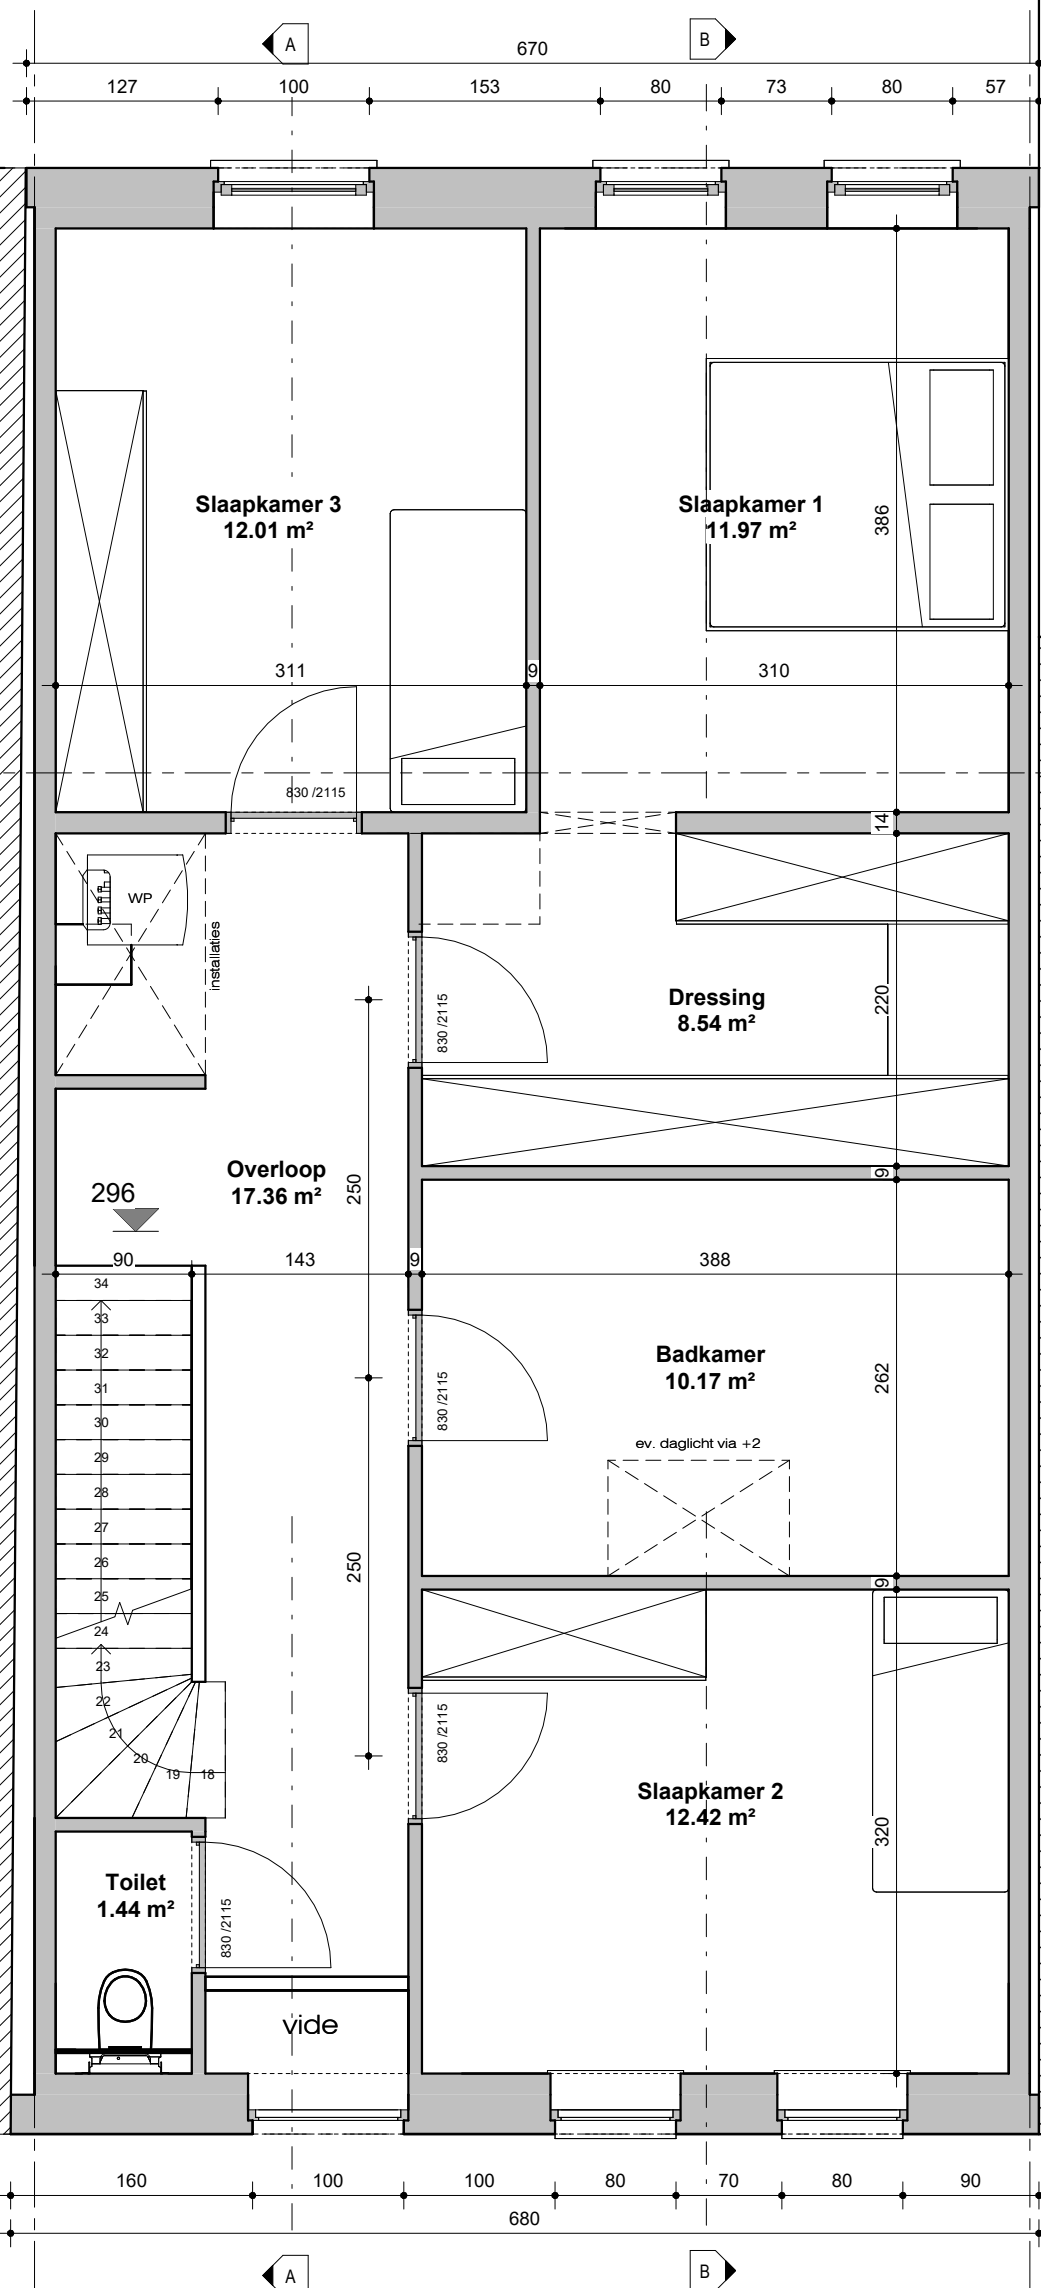

Nr.	beschrijving	datum
A	VO 1	21/12/22

De Bont Architecten

Steenweg Baarle 40 2382 Poppel (B) tel: 0032 14 699357

datum
2/12/2022

blad
VERDIEPING 1

project:
Bouwen van een eengezinswoning
Boomgaardstraat - Turnhout

schaal:
1:50