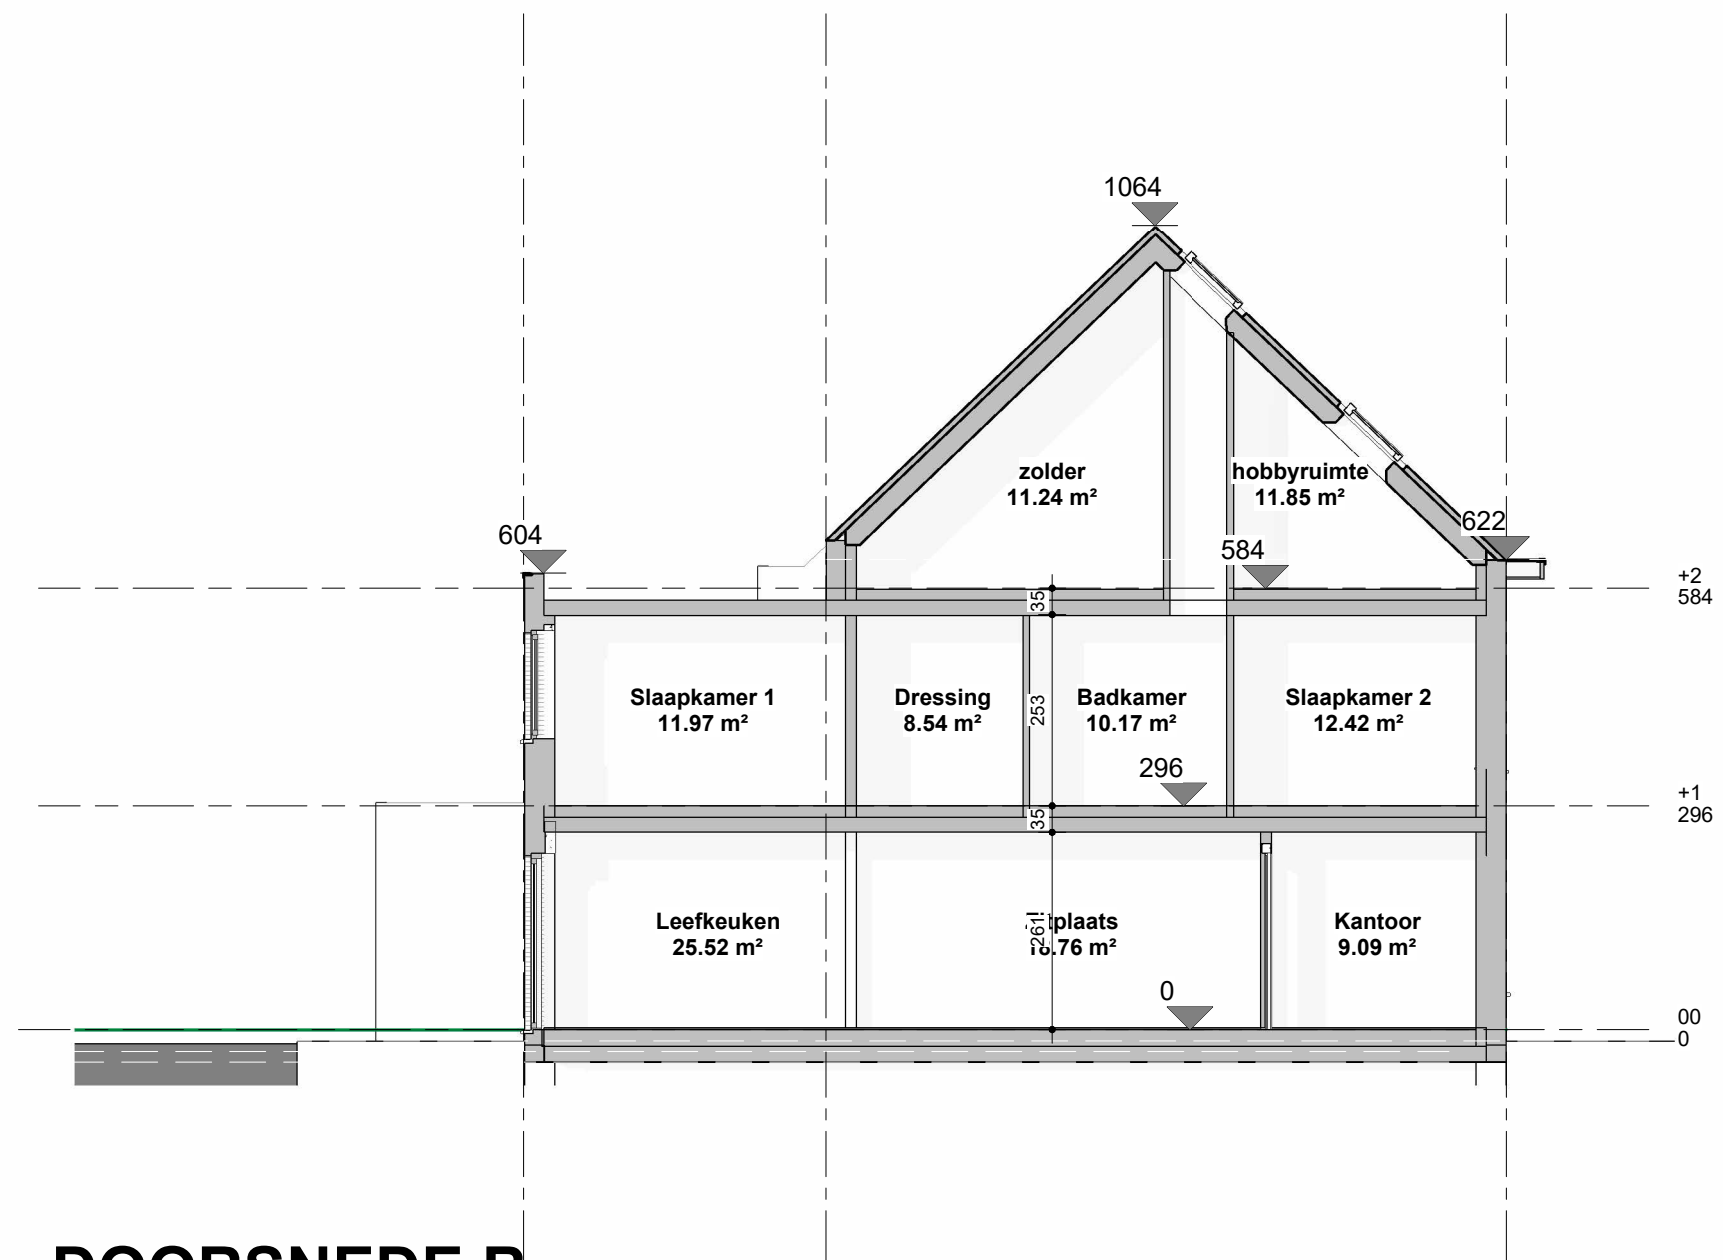

**project:** Bouwen van een eengezinswoning  
Boomgaardstraat - Turnhout

**datum**  
21/12/2022

**blad**  
SNEDE A

**schaal:**  
1 : 100

**De Bont Architecten**  
Steenweg Baarle 40 2382 Poppel (B) tel: 0032 14 699357