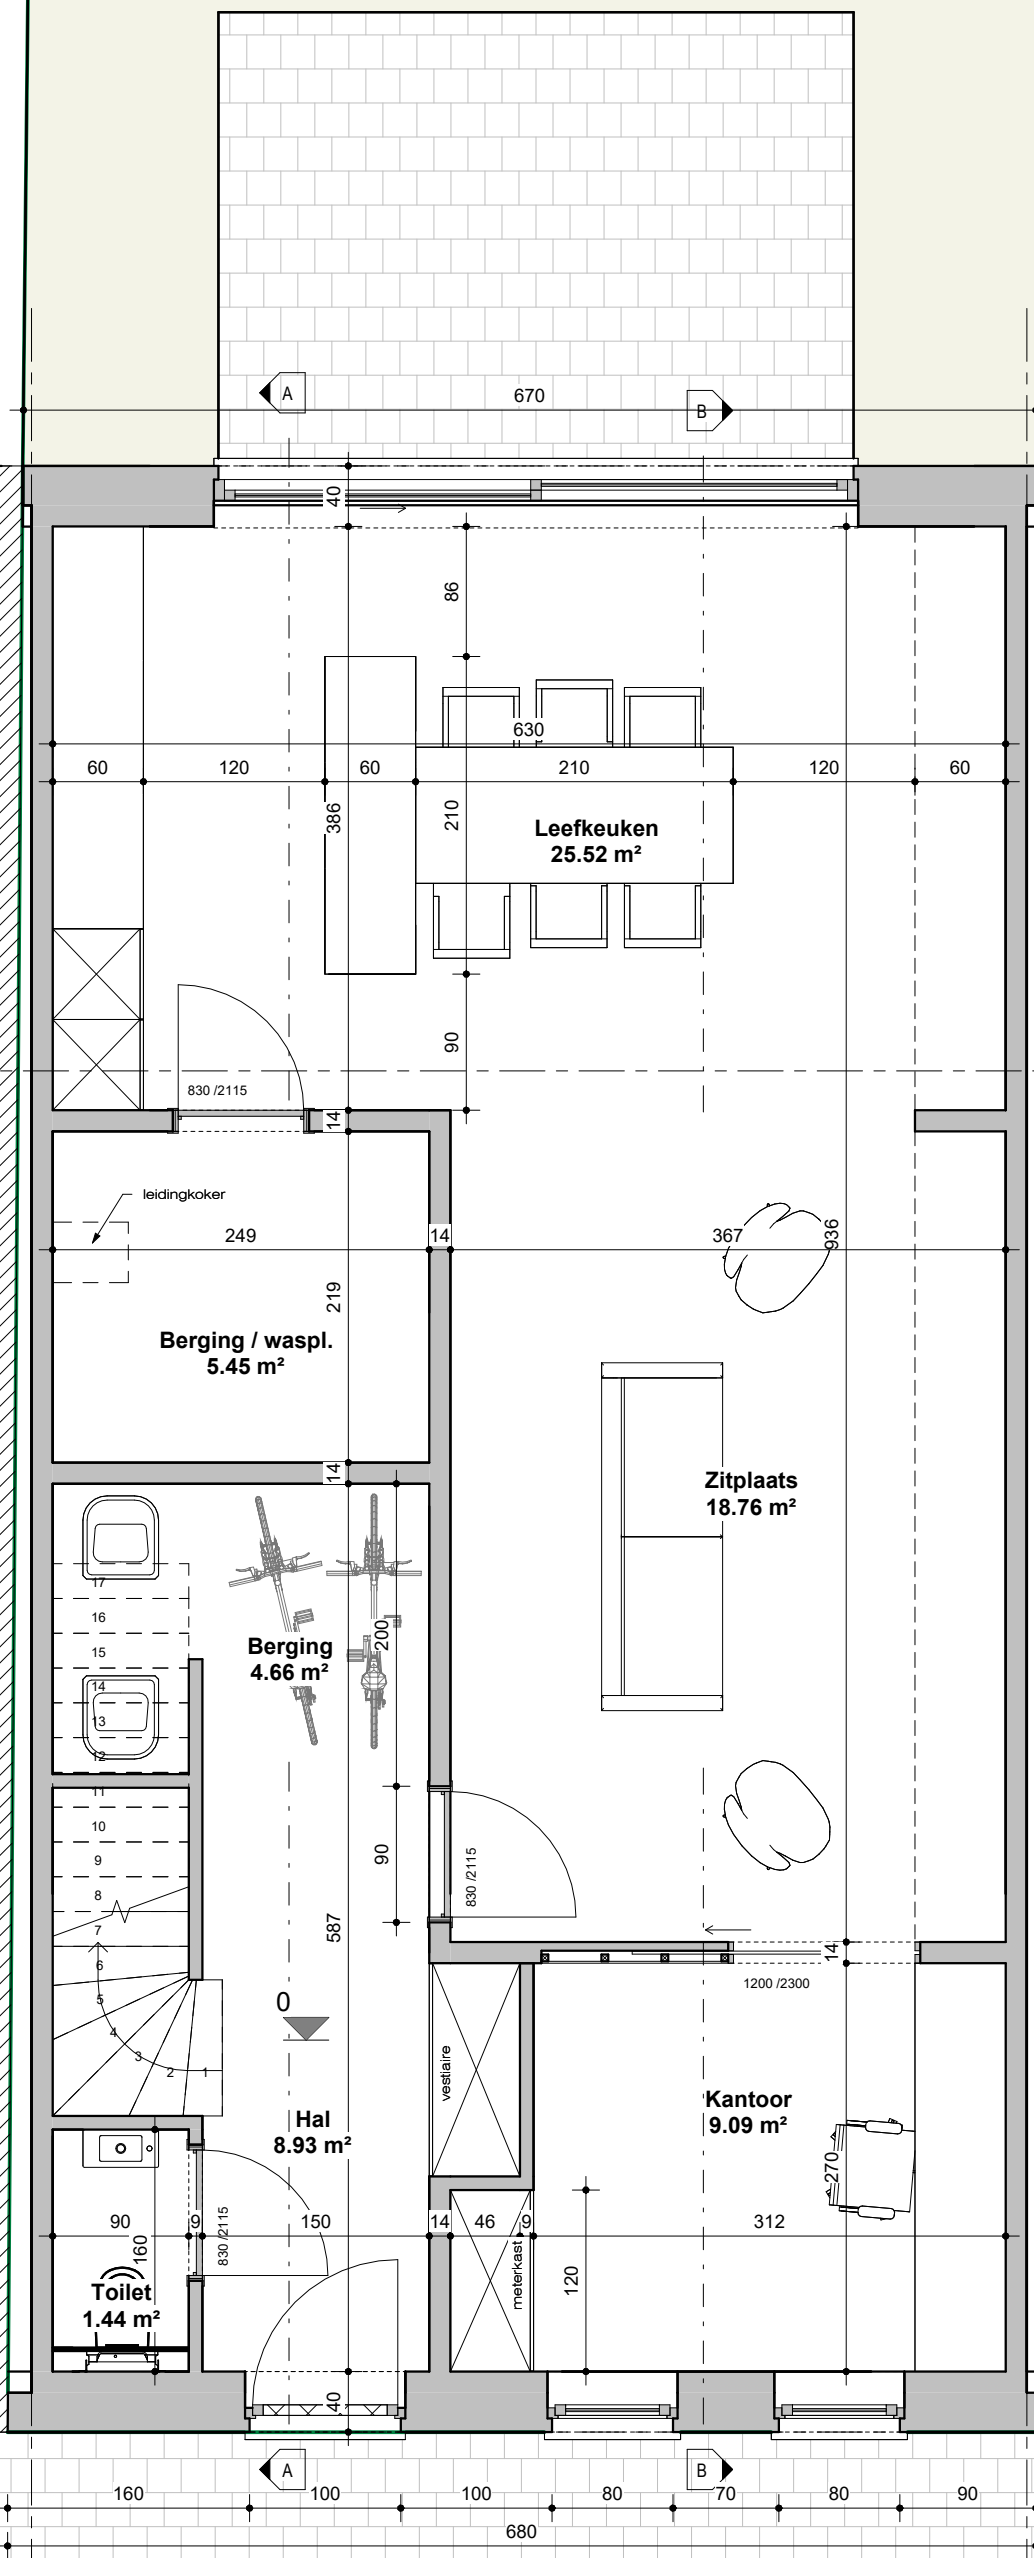

**De Bont Architecten**

Steenweg Beartle 40 2382 Poppel (B) tel: 0032 14 699357

**datum**  
2/1/2022

**blad**  
BEGANE GROND

**schaal:**  
1 : 50

**project:** Bouwen van een eengezinswoning  
Boomgaardstraat - Turnhout