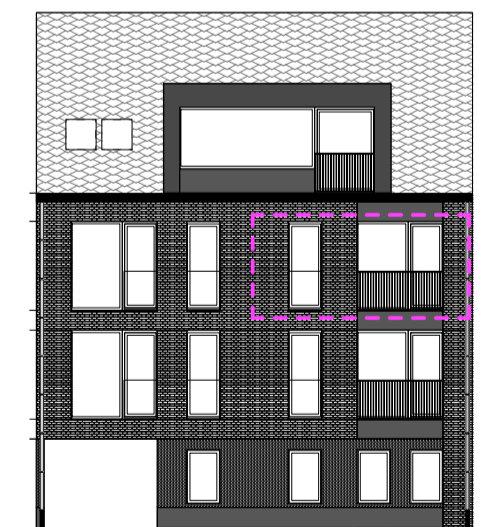

## LOGEN 64 2240 GEEL

Appartement A2.2

opp 69 m<sup>2</sup>  
terras 8,80 m<sup>2</sup>

schaal 1\_100  
datum 23 09 2024