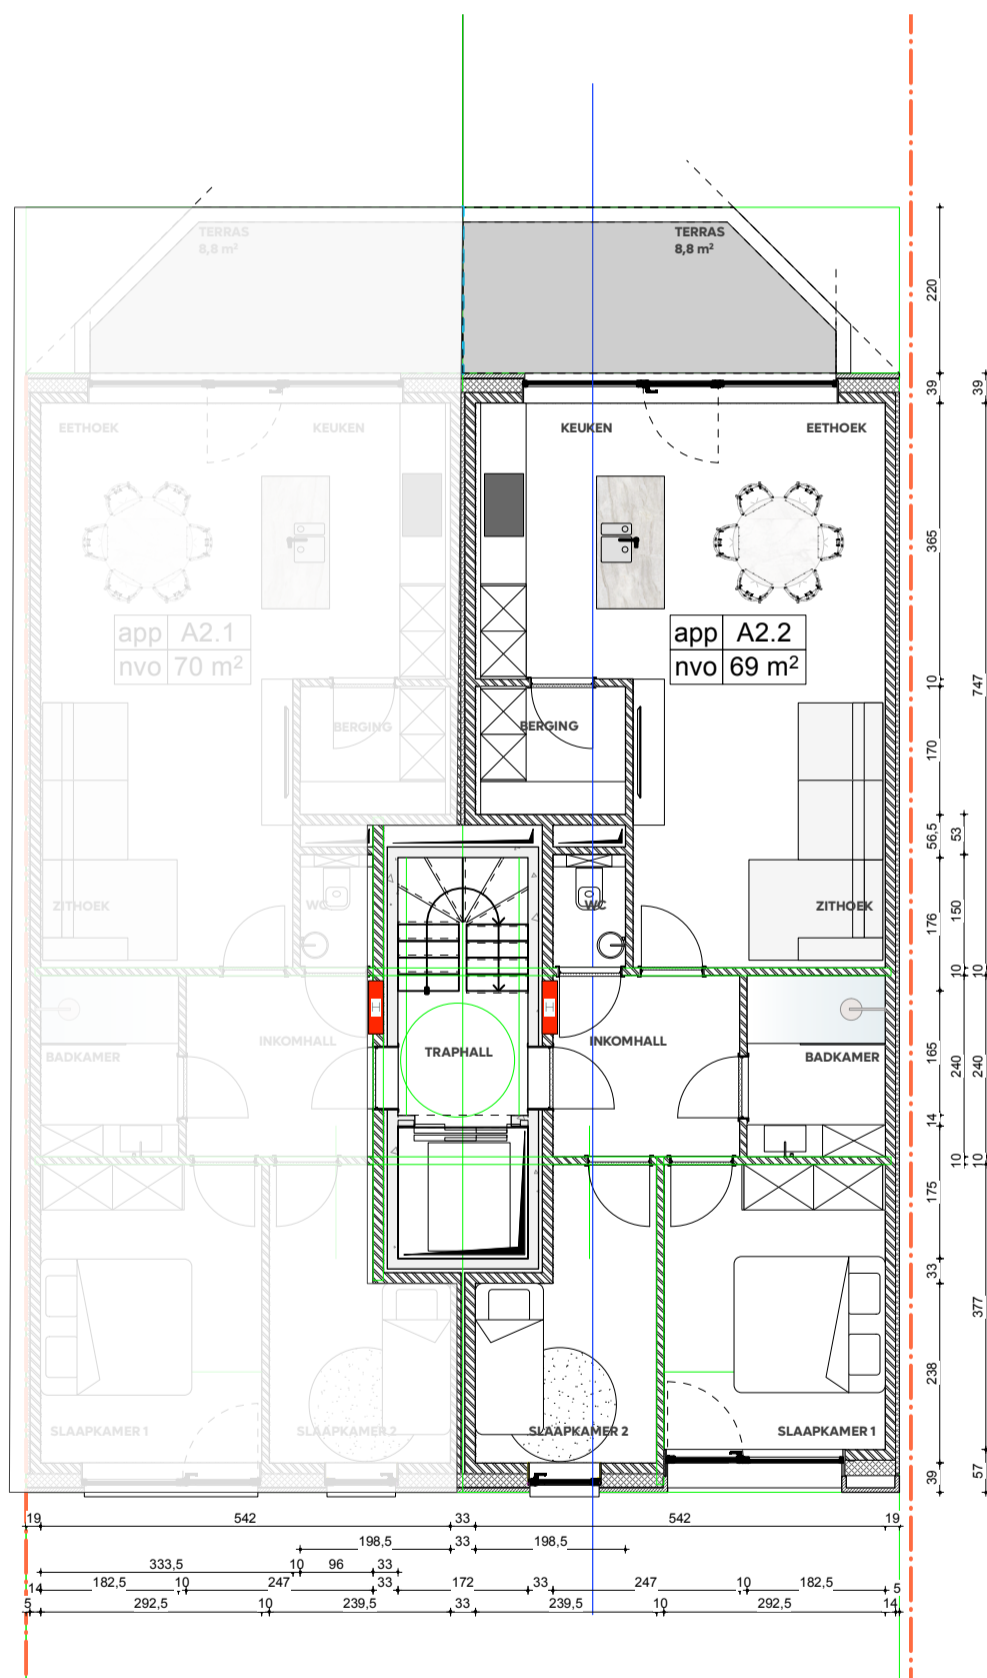

## LOGEN 64 2240 GEEL

Appartement A2.2

opp 69 m<sup>2</sup>  
terras 8,80 m<sup>2</sup>

schaal 1\_100  
datum 23 09 2024