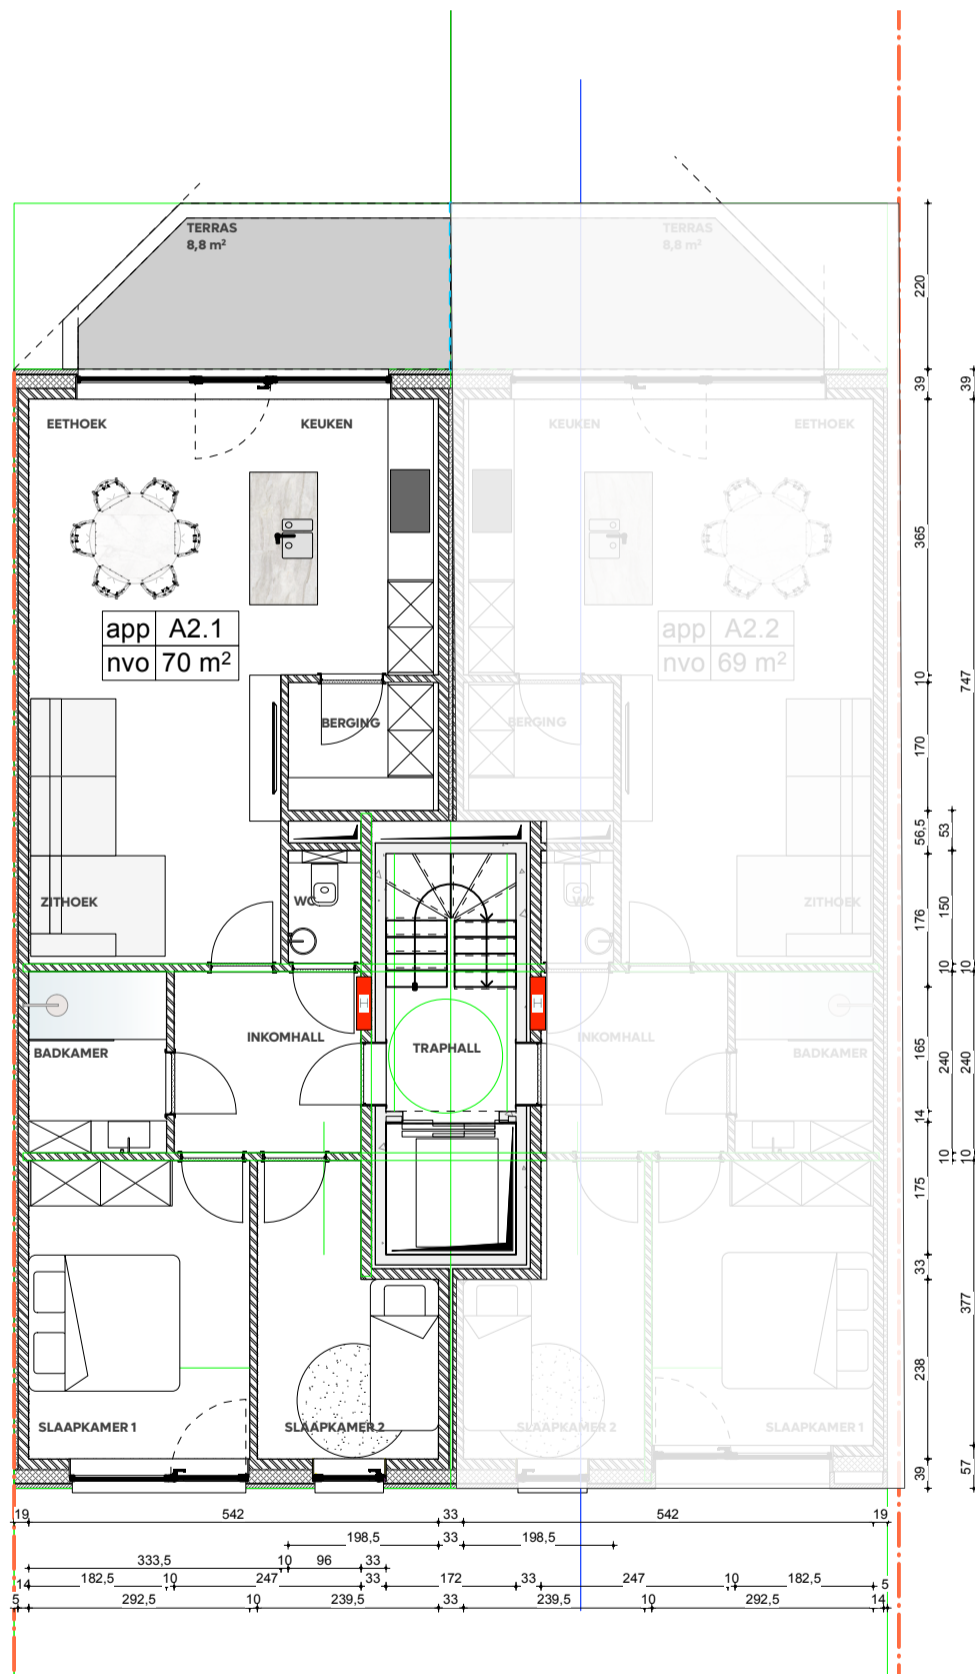

LIGGING

LOGEN 64 2240 GEEL

LOGEN 64 2240 GEEL

Appartement A2.1

opp 70 m²
terras 8,80 m²

schaal 1_100
datum 23 09 2024