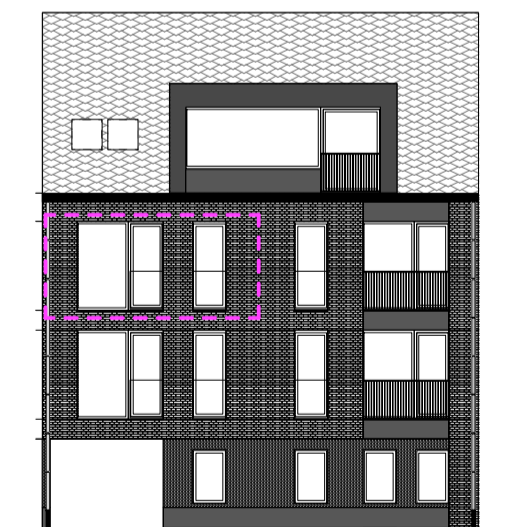

LIGGING

LOGEN 64 2240 GEEL

LOGEN 64 2240 GEEL

Appartement A2.1

opp 70 m²
terras 8,80 m²

schaal 1_100
datum 23 09 2024