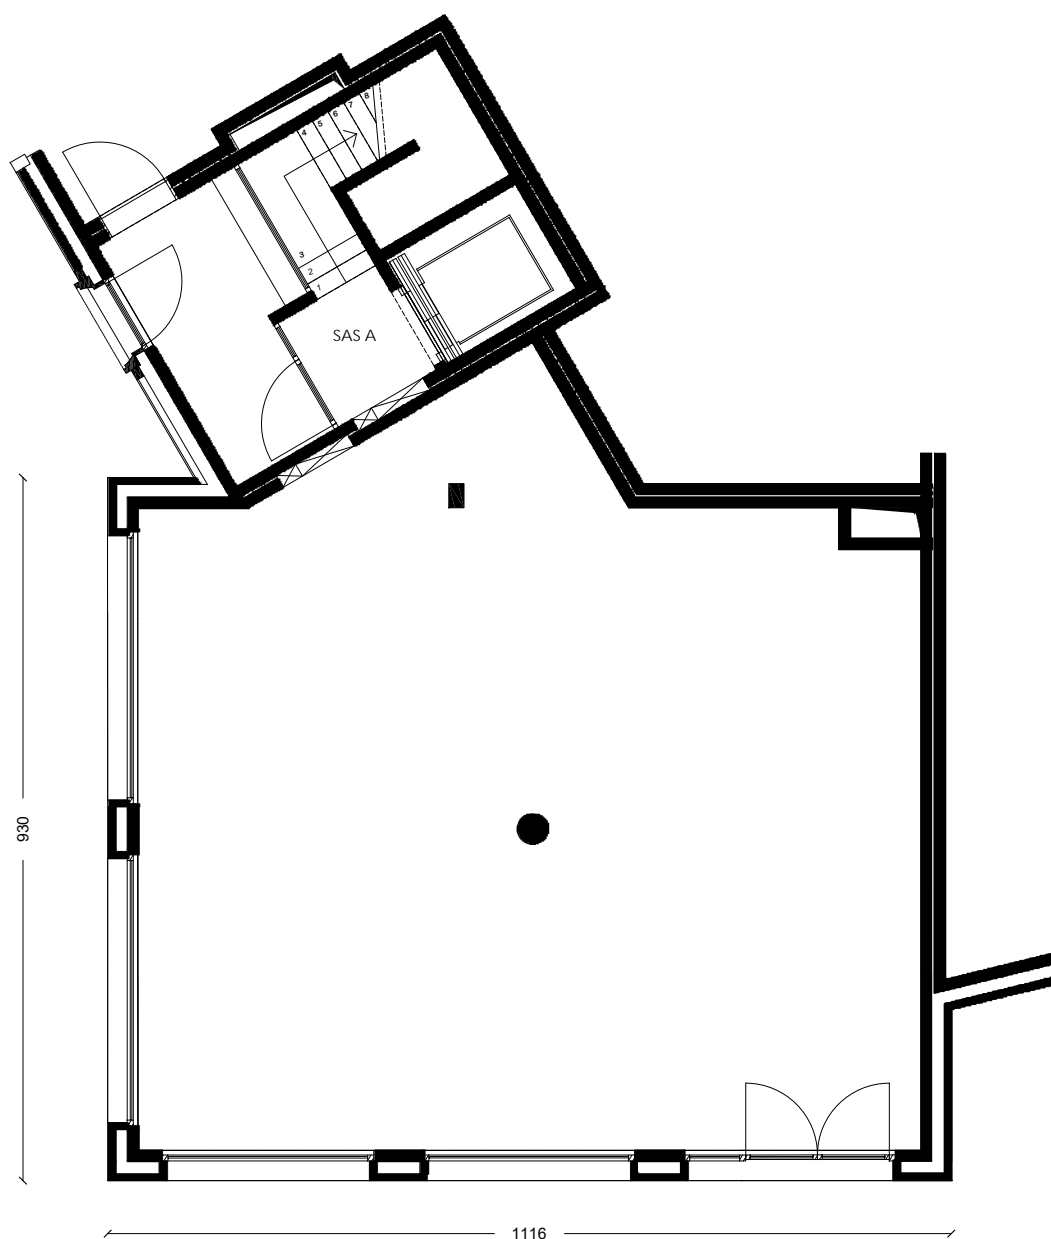

DE POST

commerciële ruimte A.0.2
Antwerpsesteenweg 27
2390 Malle
comm. ruimte 105 m²

gevel Antwerpsesteenweg

verdieping 0

Het getoonde meubilair is enkel ter illustratie. Voor het meubilair inbegrepen in de prijs geldt enkel de beknopte beschrijving. De indeling van de keukens en de badkamers wordt enkel ter illustratie meegedeeld.