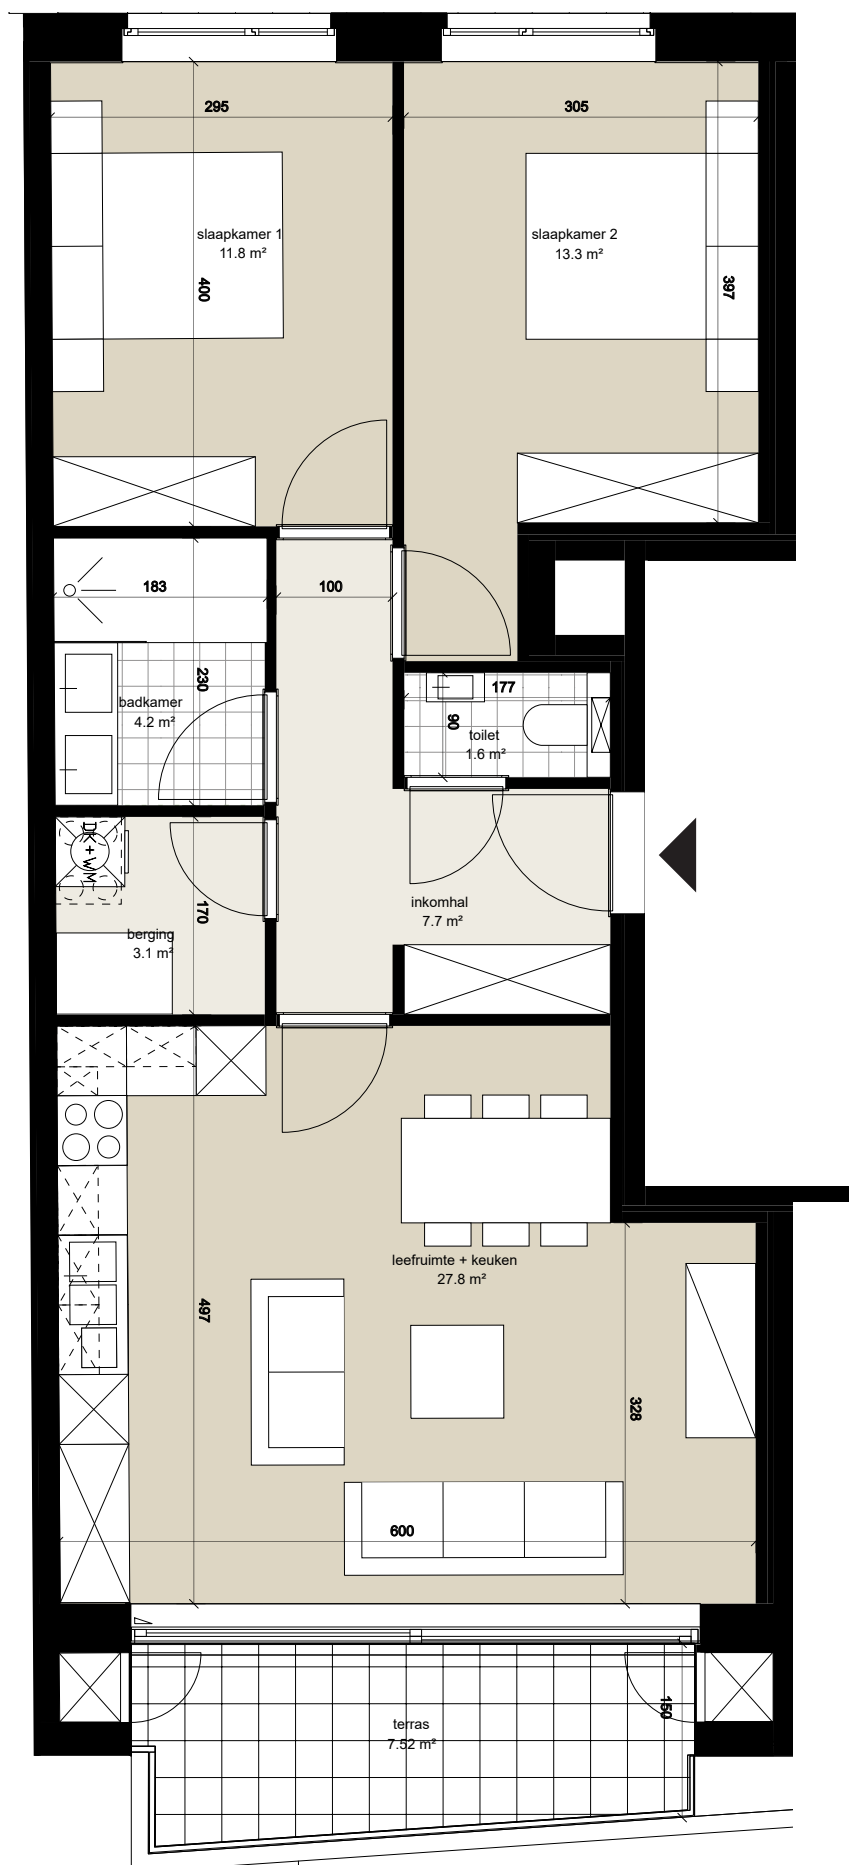

schaal 1/65

Appartement B3.05

verdieping	3
appartement (BVO)	84.8 m ²
terras	5.6 m ²

Er kunnen geen rechten ontleend worden aan de tekening. Wijzigingen tijdens uitvoering zijn mogelijk. Alle maten op de tekening aangegeven zijn ruwbouwmaten. Alle maten, vaste en losse inrichting op de tekening zijn indicatief.