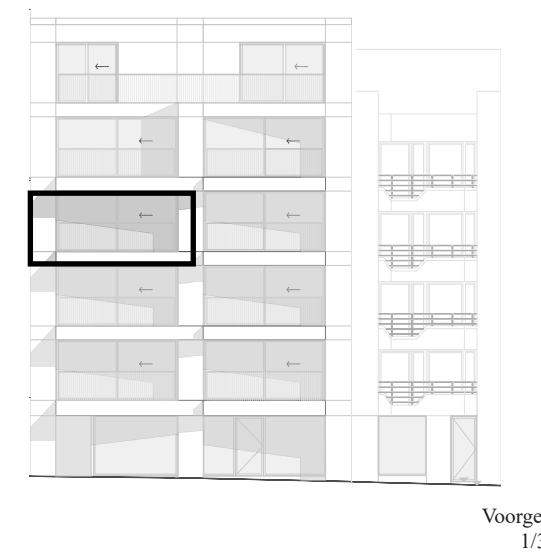

schaal 1/65

Appartement B3.05

verdieping	3
appartement (BVO)	84.8 m ²
terras	5.6 m ²

Er kunnen geen rechten ontleend worden aan de tekening. Wijzigingen tijdens uitvoering zijn mogelijk. Alle maten op de tekening aangegeven zijn ruwbouwmaten. Alle maten, vaste en losse inrichting op de tekening zijn indicatief.