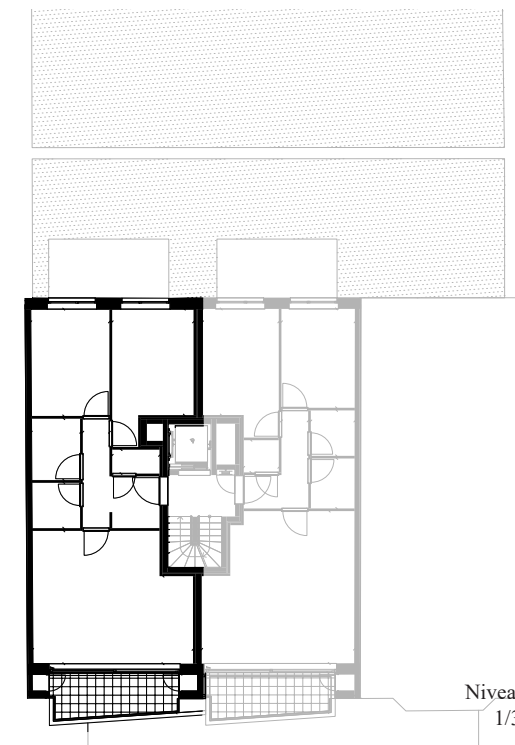

schaal 1/65

Appartement B3.05

verdieping	3
appartement (BVO)	84.8 m ²
terras	5.6 m ²

Er kunnen geen rechten ontleend worden aan de tekening. Wijzigingen tijdens uitvoering zijn mogelijk. Alle maten op de tekening aangegeven zijn ruwbouwmaten. Alle maten, vaste en losse inrichting op de tekening zijn indicatief.