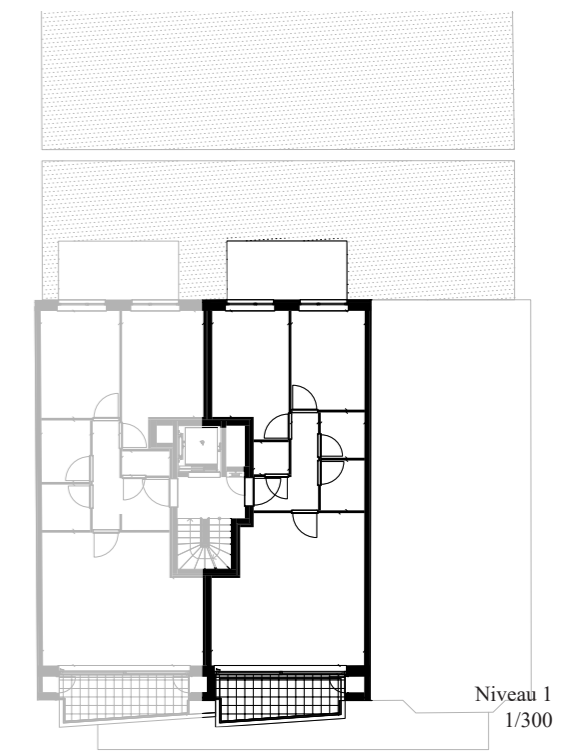

schaal 1/65

Niveau 1
1/300

Voorgevel
1/300

verdieping	1
appartement (BVO)	81.7 m²
terras	15.4 m²

Appartement B1.02

Er kunnen geen rechten ontleend worden aan de tekening. Wijzigingen tijdens uitvoering zijn mogelijk. Alle maten op de tekening aangegeven zijn ruwbouwmaten. Alle maten, vaste en losse inrichting op de tekening zijn indicatief.