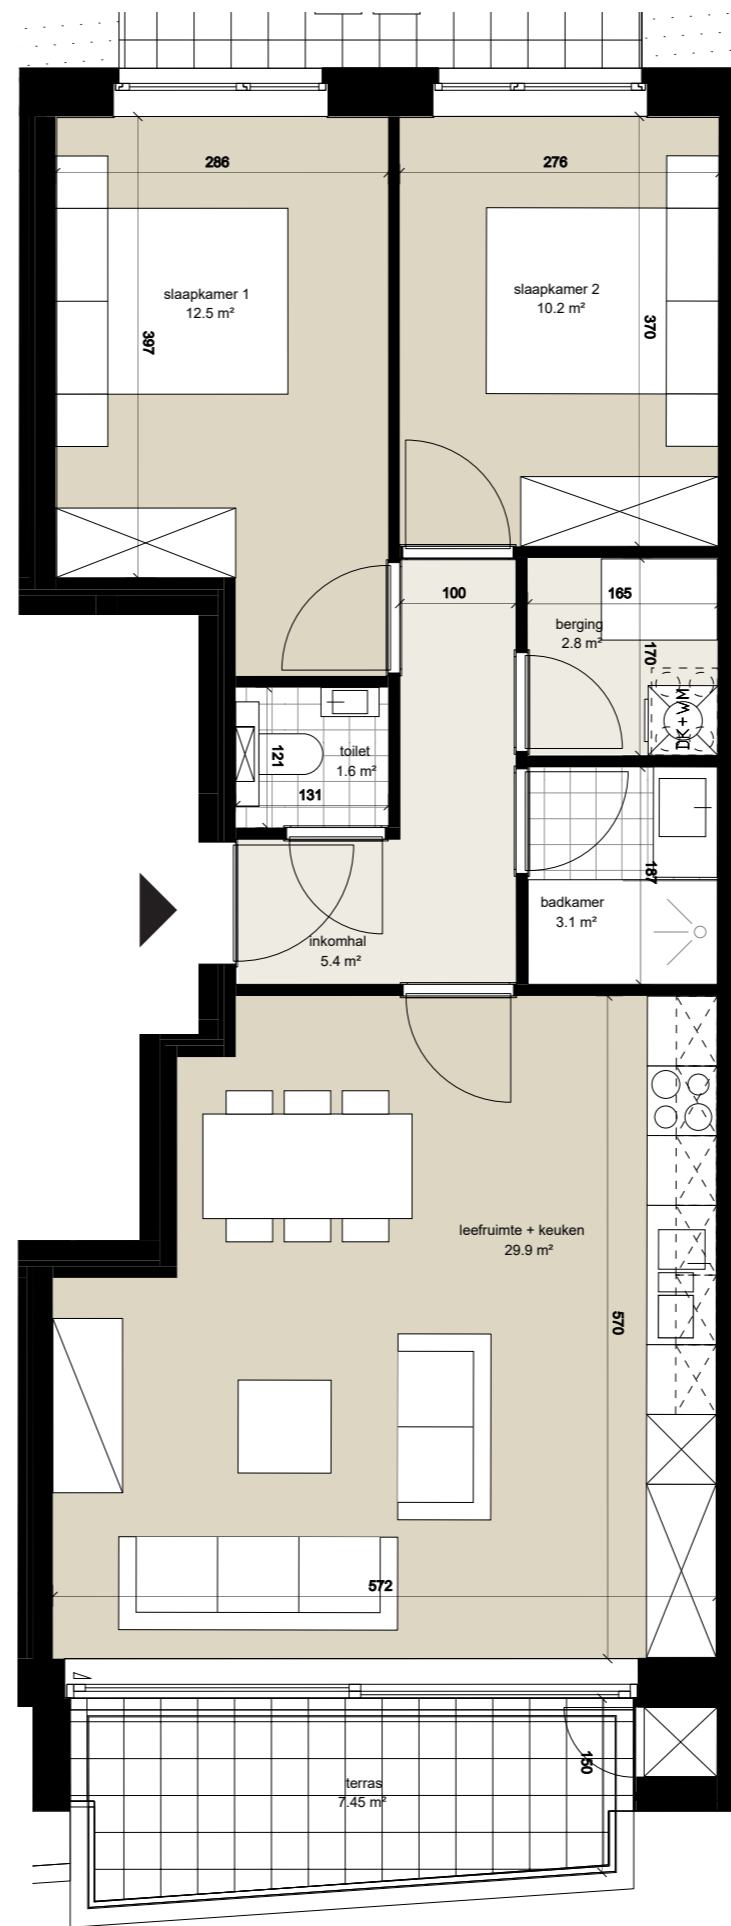

schaal 1/65

Niveau 1
1/300

Voorgevel
1/300

verdieping	1
appartement (BVO)	81.7 m²
terras	15.4 m²

Appartement B1.02

Er kunnen geen rechten ontleend worden aan de tekening. Wijzigingen tijdens uitvoering zijn mogelijk. Alle maten op de tekening aangegeven zijn ruwbouwmaten. Alle maten, vaste en losse inrichting op de tekening zijn indicatief.