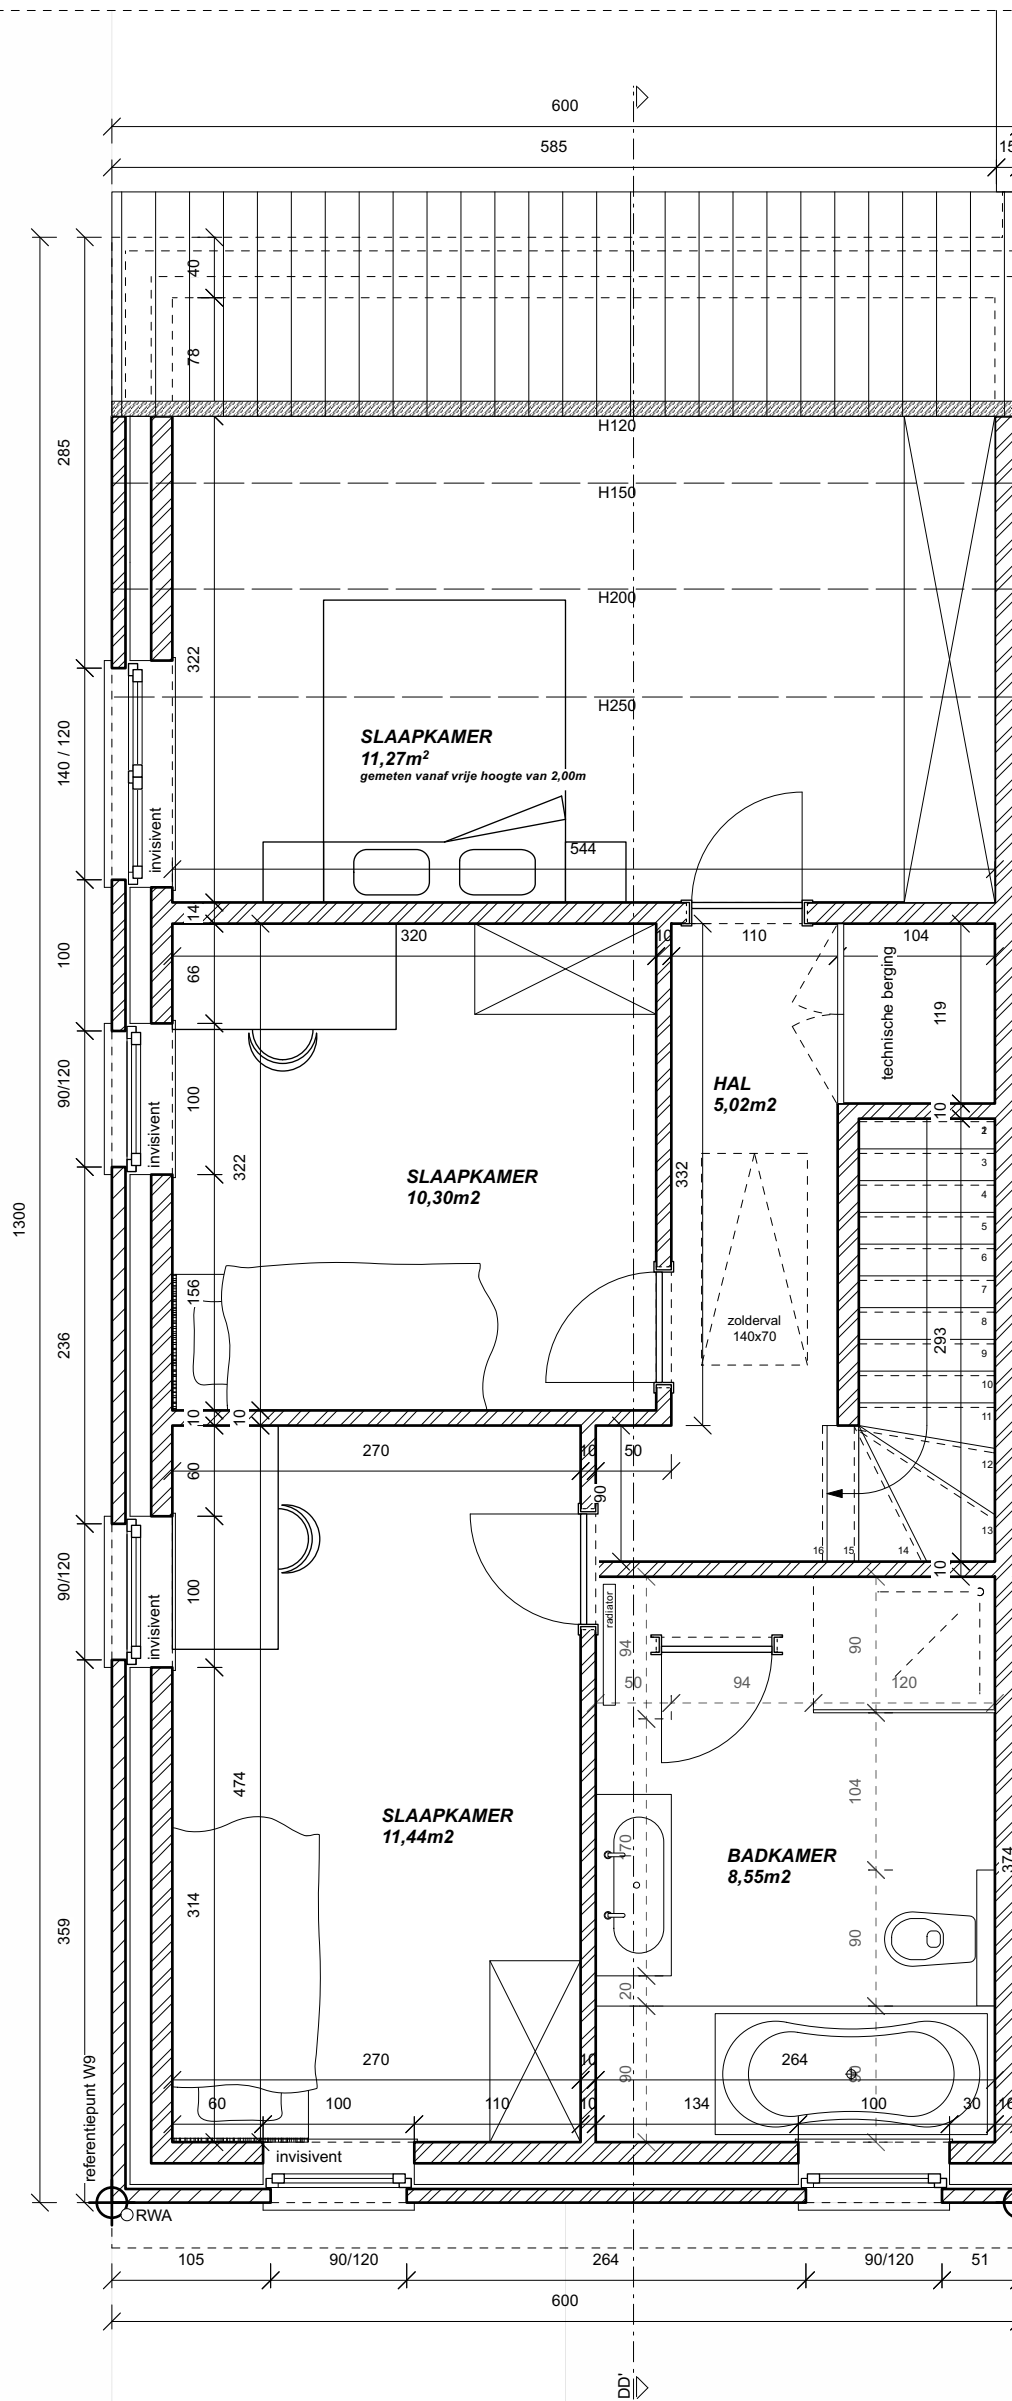

gevelsteen 9cm
spouw 3cm
PUR 14cm
dragend metselwerk 14cm
binnenpleistering

WONING 9
104,35 m2