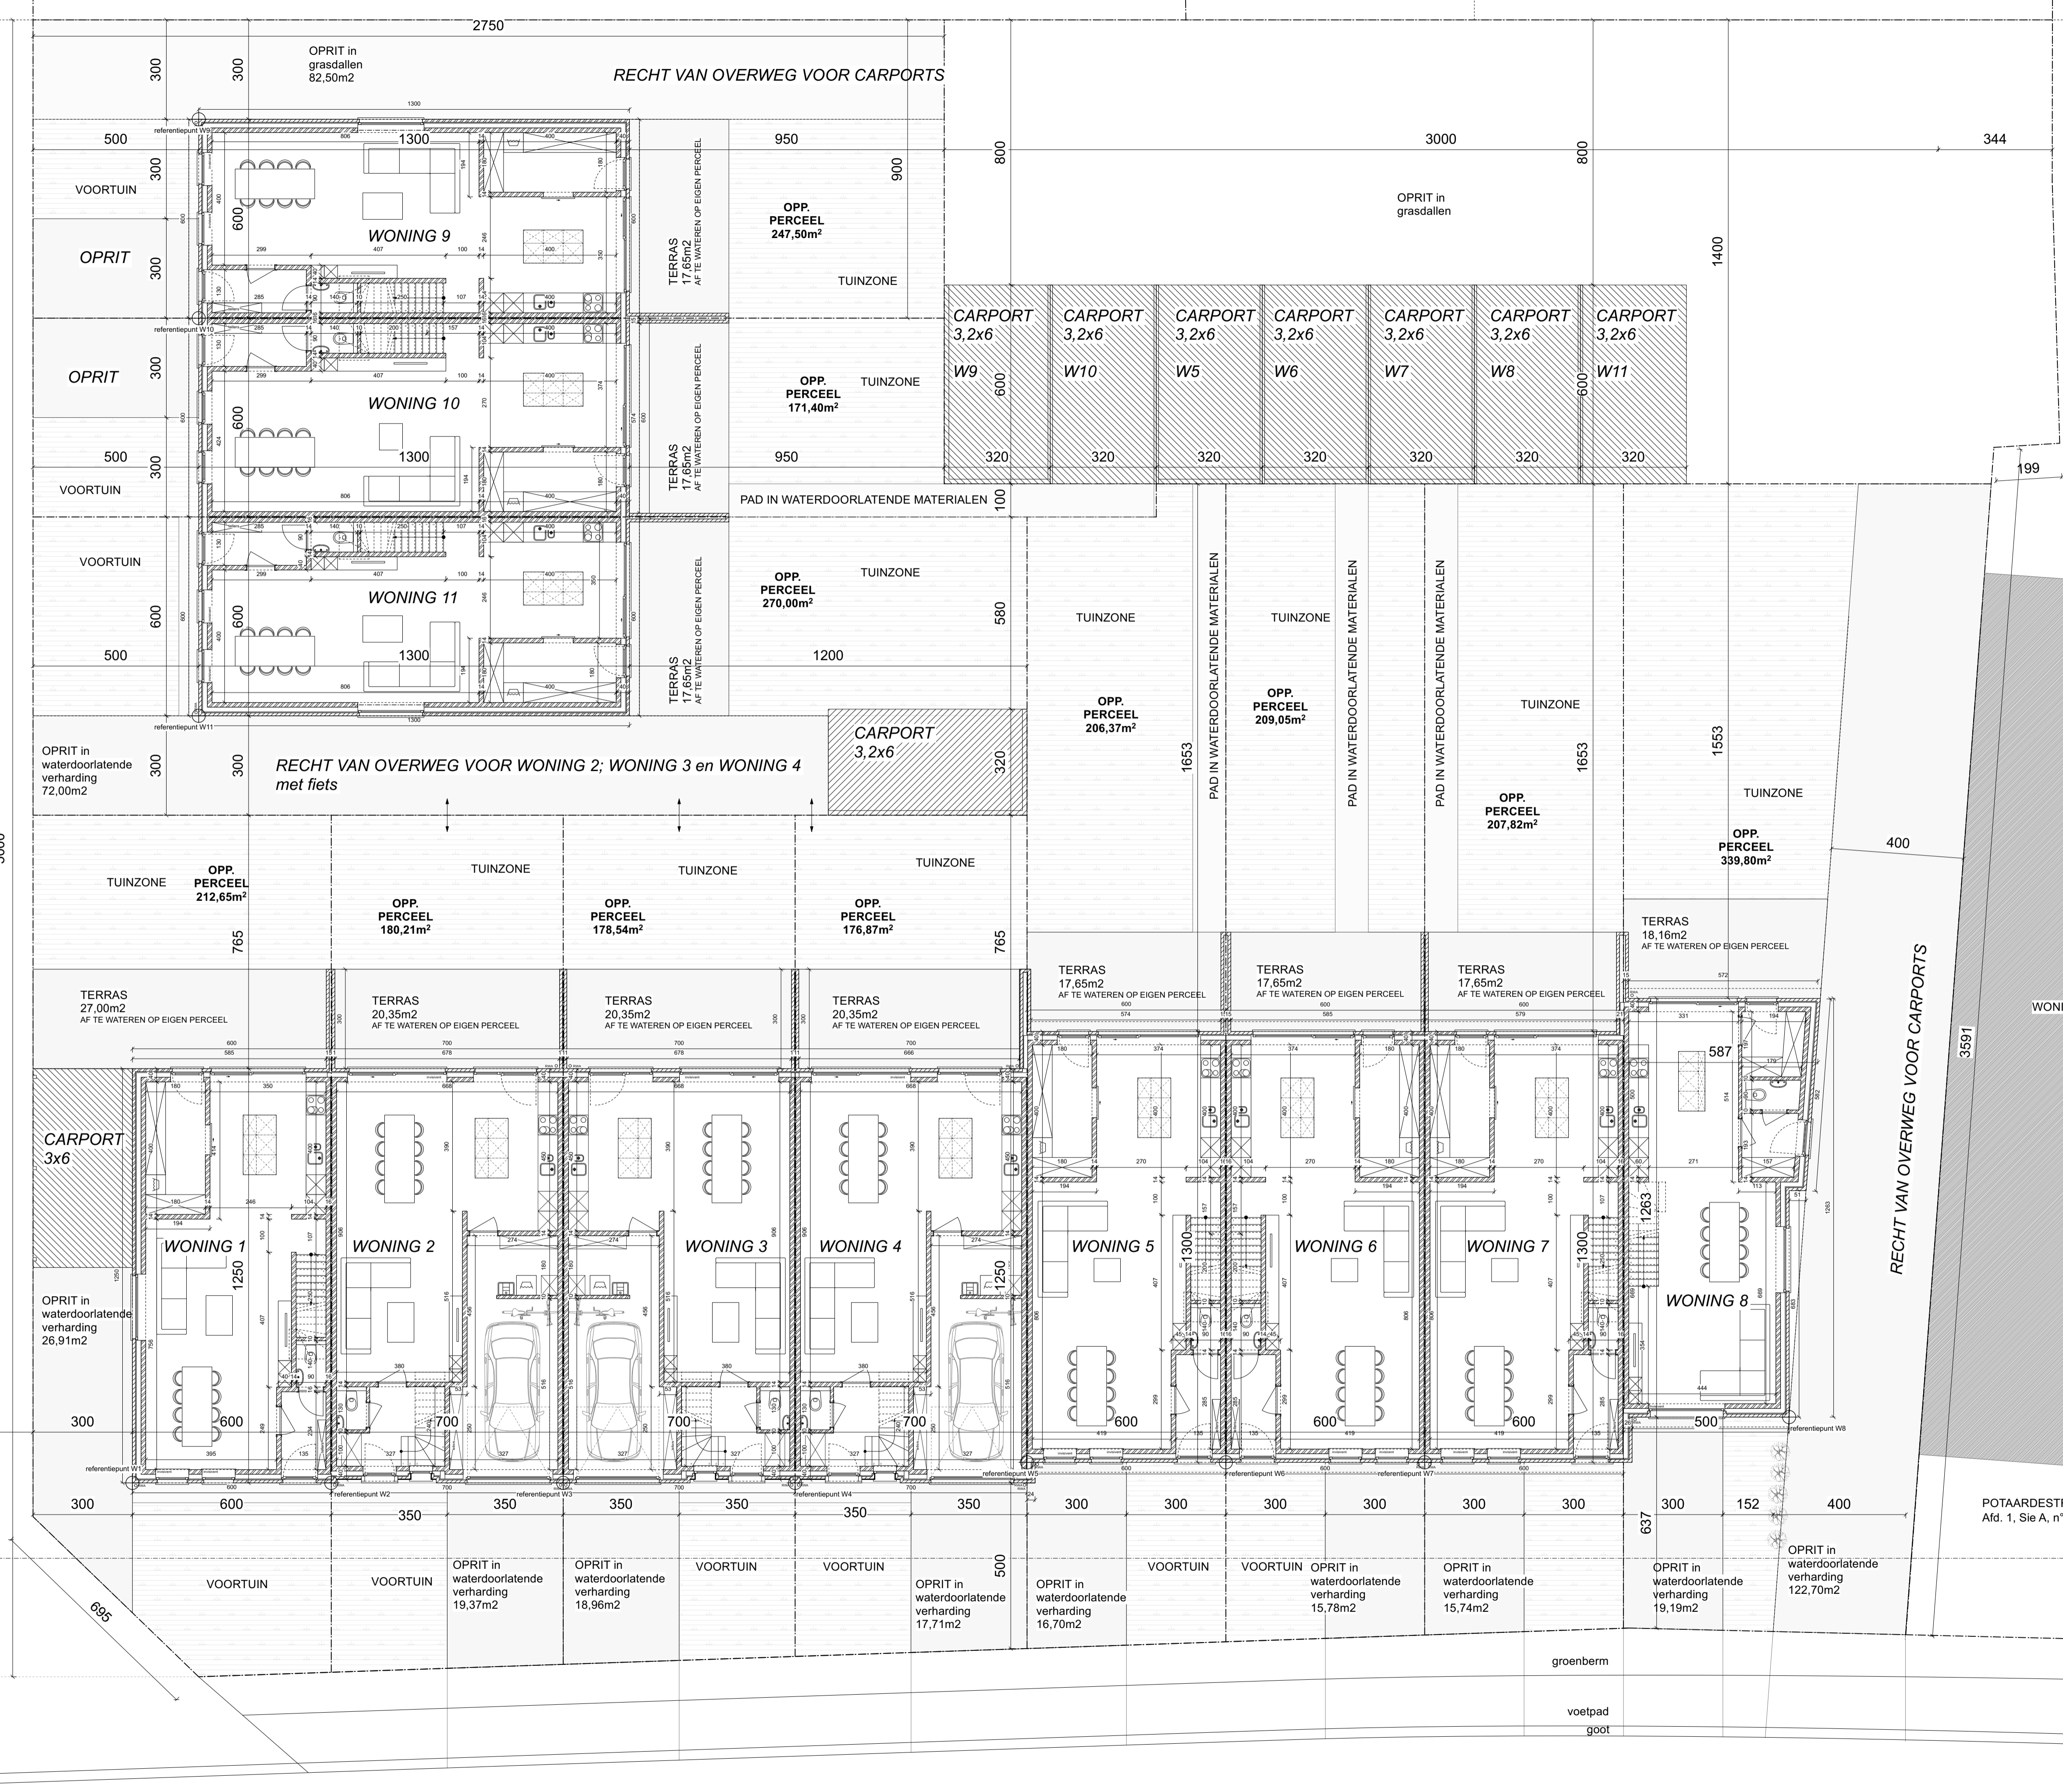

WONING

5680

POTAARDESTRAAT
gemeenteweg - asfalt

4591

5000

POTAARDESTRAAT 36
Afd. 1, Sie A, n°535C/535D

gracht

550

POTAARDESTRAAT
gemeenteweg - betonplaten

FOTO 1

as van de weg

FOTO 3

FOTO 2